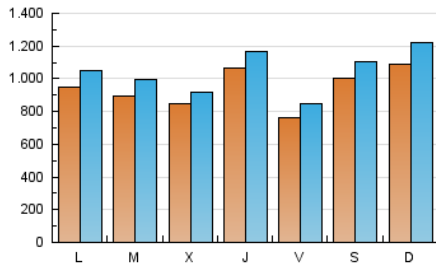

1. Cifras totales y promedios (Nacional e Internacional)

MES - AÑO	NAVEGADORES UNICOS	VISITAS	PAGINAS
Julio - 2024	1.645.530	3.220.479	3.695.086
PROMEDIO DIARIO	93.864	103.886	119.196
PROMEDIO LUNES-VIERNES	90.239	99.517	114.348
PROMEDIO SABADO-DOMINGO	104.285	116.450	133.136
PAGINAS / VISITAS	1,15		
DURACION MEDIA VISITAS	0:00:42		
TIEMPO INTERACCIÓN MEDIO	0:00:15		

2. Secciones (Nacional e Internacional)

	PAGINAS	%
HOME	44.395	1.20 %
RESTO	3.650.691	98.80 %

3. Por día del mes (Nacional e Internacional)

Día	N. únicos	Visitas	Páginas	Día	N. únicos	Visitas	Páginas	Día	N. únicos	Visitas	Páginas
1	110.107	120.684	140.462	11	186.372	195.534	216.086	21	144.927	157.146	175.004
2	81.540	91.190	105.597	12	78.896	85.589	100.301	22	103.460	111.432	124.867
3	90.235	103.166	119.578	13	71.252	78.391	89.290	23	103.318	116.643	130.760
4	125.408	145.173	166.373	14	68.869	75.488	88.288	24	71.110	76.679	92.101
5	100.746	110.144	126.019	15	68.244	77.738	86.757	25	57.898	63.626	75.304
6	101.984	107.690	124.885	16	74.974	81.797	94.822	26	84.383	97.760	112.521
7	80.739	94.399	109.255	17	45.812	50.240	58.533	27	166.038	188.874	216.708
8	64.528	71.785	83.020	18	56.466	63.758	73.134	28	139.480	162.234	183.175
9	118.667	134.667	156.964	19	39.311	44.513	49.950	29	127.530	144.123	164.800
10	162.567	168.852	196.704	20	60.991	67.374	78.485	30	70.186	75.133	87.109
								31	53.743	58.657	68.234

4. Gráficas (Nacional e Internacional)

4.1 Por día de la semana (promedio)

N. únicos / Visitas (x 100)

Páginas (x 100)

4.2 Por franja horaria (promedio)

Visitas_ (x 1000)

Páginas (x 1000)

4.3 Por meses