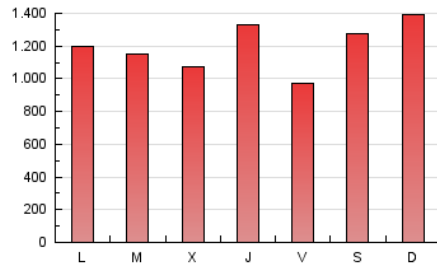

1. Cifras totales y promedios (Nacional e Internacional)

MES - AÑO	NAVEGADORES UNICOS	VISITAS	PAGINAS
Julio - 2024	1.645.530	3.220.479	3.695.086
PROMEDIO DIARIO	93.864	103.886	119.196
PROMEDIO LUNES-VIERNES	90.239	99.517	114.348
PROMEDIO SABADO-DOMINGO	104.285	116.450	133.136
PAGINAS / VISITAS	1,15		
DURACION MEDIA VISITAS	0:00:42		
TIEMPO INTERACCIÓN MEDIO	0:00:15		

2. Secciones (Nacional e Internacional)

	PAGINAS	%
HOME	44.395	1.20 %
RESTO	3.650.691	98.80 %

3. Por día del mes (Nacional e Internacional)

Día	N. únicos	Visitas	Páginas	Día	N. únicos	Visitas	Páginas	Día	N. únicos	Visitas	Páginas
1	110.107	120.684	140.462	11	186.372	195.534	216.086	21	144.927	157.146	175.004
2	81.540	91.190	105.597	12	78.896	85.589	100.301	22	103.460	111.432	124.867
3	90.235	103.166	119.578	13	71.252	78.391	89.290	23	103.318	116.643	130.760
4	125.408	145.173	166.373	14	68.869	75.488	88.288	24	71.110	76.679	92.101
5	100.746	110.144	126.019	15	68.244	77.738	86.757	25	57.898	63.626	75.304
6	101.984	107.690	124.885	16	74.974	81.797	94.822	26	84.383	97.760	112.521
7	80.739	94.399	109.255	17	45.812	50.240	58.533	27	166.038	188.874	216.708
8	64.528	71.785	83.020	18	56.466	63.758	73.134	28	139.480	162.234	183.175
9	118.667	134.667	156.964	19	39.311	44.513	49.950	29	127.530	144.123	164.800
10	162.567	168.852	196.704	20	60.991	67.374	78.485	30	70.186	75.133	87.109
								31	53.743	58.657	68.234

4. Gráficas (Nacional e Internacional)

4.1 Por día de la semana (promedio)

N. únicos / Visitas (x 100)

Páginas (x 100)

4.2 Por franja horaria (promedio)

Visitas_ (x 1000)

Páginas (x 1000)

4.3 Por meses