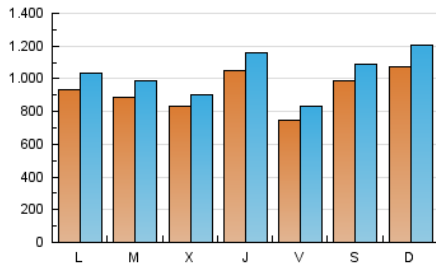

ELESANOL

1. Cifras totales y promedios (Nacional)

MES - AÑO	NAVEGADORES UNICOS	VISITAS	PAGINAS
Julio - 2024	1.603.884	3.178.216	3.646.199
PROMEDIO DIARIO	92.563	102.523	117.619
PROMEDIO LUNES-VIERNES	88.923	98.215	112.765
PROMEDIO SABADO-DOMINGO	103.026	114.909	131.576
PAGINAS / VISITAS	1,15		
DURACION MEDIA VISITAS	0:00:42		
TIEMPO INTERACCIÓN MEDIO	0:00:15		

2. Secciones (Nacional)

	PAGINAS	%
HOME	43.649	1.20 %
RESTO	3.602.550	98.80 %

3. Por día del mes (Nacional)

Día	N. únicos	Visitas	Páginas	Día	N. únicos	Visitas	Páginas	Día	N. únicos	Visitas	Páginas
1	107.494	118.490	137.772	11	185.295	194.243	214.293	21	143.372	154.816	173.374
2	80.406	89.933	104.202	12	77.650	84.280	98.643	22	102.172	110.381	123.272
3	89.089	102.190	118.059	13	70.165	77.096	87.852	23	101.986	115.264	129.108
4	124.104	143.312	164.590	14	67.771	74.423	86.845	24	69.936	75.484	90.539
5	99.224	109.143	124.407	15	66.959	76.305	85.348	25	56.640	62.326	73.923
6	100.789	106.545	123.337	16	73.680	80.550	93.310	26	83.083	95.692	110.963
7	79.390	92.731	107.754	17	44.619	49.071	57.140	27	164.531	186.773	214.589
8	63.063	70.398	81.356	18	55.352	62.545	71.787	28	138.196	160.446	181.576
9	116.998	133.207	155.010	19	38.273	43.199	48.706	29	125.937	143.035	163.263
10	161.193	167.848	195.013	20	59.994	66.444	77.277	30	69.160	74.208	85.831
								31	52.927	57.838	67.060

4. Gráficas (Nacional)

4.1 Por día de la semana (promedio)

N. únicos / Visitas (x 100)

Páginas (x 100)

4.2 Por franja horaria (promedio)

Visitas_ (x 1000)

Páginas (x 1000)

4.3 Por meses