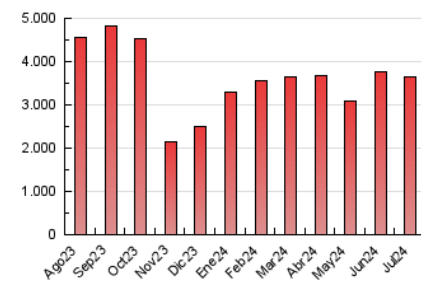

Páginas (x 1000)