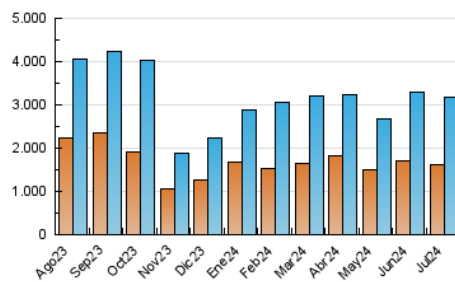

4.3 Por meses

N. únicos / Visitas (x 1000)