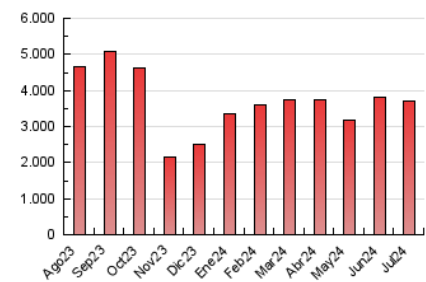

Páginas (x 1000)