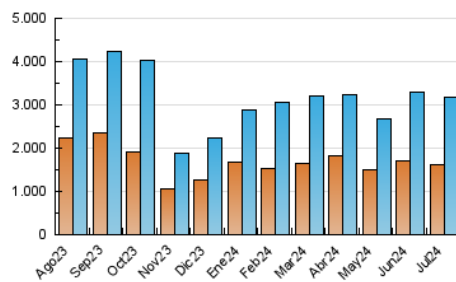

4.3 Por meses

N. únicos / Visitas (x 1000)