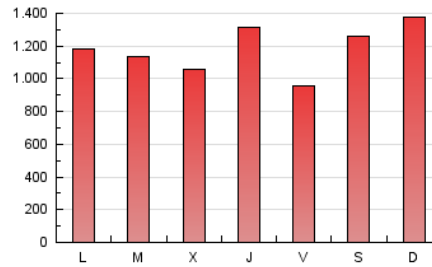

ELESANOL

1. Cifras totales y promedios (Nacional)

MES - AÑO	NAVEGADORES UNICOS	VISITAS	PAGINAS
Julio - 2024	1.603.884	3.178.216	3.646.199
PROMEDIO DIARIO	92.563	102.523	117.619
PROMEDIO LUNES-VIERNES	88.923	98.215	112.765
PROMEDIO SABADO-DOMINGO	103.026	114.909	131.576
PAGINAS / VISITAS	1,15		
DURACION MEDIA VISITAS	0:00:42		
TIEMPO INTERACCIÓN MEDIO	0:00:15		

2. Secciones (Nacional)

	PAGINAS	%
HOME	43.649	1.20 %
RESTO	3.602.550	98.80 %

3. Por día del mes (Nacional)

Día	N. únicos	Visitas	Páginas	Día	N. únicos	Visitas	Páginas	Día	N. únicos	Visitas	Páginas
1	107.494	118.490	137.772	11	185.295	194.243	214.293	21	143.372	154.816	173.374
2	80.406	89.933	104.202	12	77.650	84.280	98.643	22	102.172	110.381	123.272
3	89.089	102.190	118.059	13	70.165	77.096	87.852	23	101.986	115.264	129.108
4	124.104	143.312	164.590	14	67.771	74.423	86.845	24	69.936	75.484	90.539
5	99.224	109.143	124.407	15	66.959	76.305	85.348	25	56.640	62.326	73.923
6	100.789	106.545	123.337	16	73.680	80.550	93.310	26	83.083	95.692	110.963
7	79.390	92.731	107.754	17	44.619	49.071	57.140	27	164.531	186.773	214.589
8	63.063	70.398	81.356	18	55.352	62.545	71.787	28	138.196	160.446	181.576
9	116.998	133.207	155.010	19	38.273	43.199	48.706	29	125.937	143.035	163.263
10	161.193	167.848	195.013	20	59.994	66.444	77.277	30	69.160	74.208	85.831
								31	52.927	57.838	67.060

4. Gráficas (Nacional)

4.1 Por día de la semana (promedio)

N. únicos / Visitas (x 100)

Páginas (x 100)

4.2 Por franja horaria (promedio)

Visitas_ (x 1000)

Páginas (x 1000)

4.3 Por meses