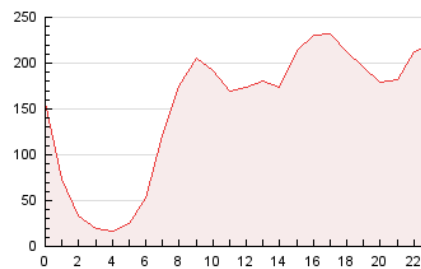

2. Secciones (Nacional)

	PAGINAS	%
HOME	43.649	1.20 %
RESTO	3.602.550	98.80 %

3. Por día del mes (Nacional)

Día	N. únicos	Visitas	Páginas	Día	N. únicos	Visitas	Páginas	Día	N. únicos	Visitas	Páginas
1	107.494	118.490	137.772	11	185.295	194.243	214.293	21	143.372	154.816	173.374
2	80.406	89.933	104.202	12	77.650	84.280	98.643	22	102.172	110.381	123.272
3	89.089	102.190	118.059	13	70.165	77.096	87.852	23	101.986	115.264	129.108
4	124.104	143.312	164.590	14	67.771	74.423	86.845	24	69.936	75.484	90.539
5	99.224	109.143	124.407	15	66.959	76.305	85.348	25	56.640	62.326	73.923
6	100.789	106.545	123.337	16	73.680	80.550	93.310	26	83.083	95.692	110.963
7	79.390	92.731	107.754	17	44.619	49.071	57.140	27	164.531	186.773	214.589
8	63.063	70.398	81.356	18	55.352	62.545	71.787	28	138.196	160.446	181.576
9	116.998	133.207	155.010	19	38.273	43.199	48.706	29	125.937	143.035	163.263
10	161.193	167.848	195.013	20	59.994	66.444	77.277	30	69.160	74.208	85.831
								31	52.927	57.838	67.060

4. Gráficas (Nacional)

4.1 Por día de la semana (promedio)

N. únicos / Visitas (x 100)

Páginas (x 100)

4.2 Por franja horaria (promedio)

Visitas_ (x 1000)

Páginas (x 1000)

4.3 Por meses

N. únicos / Visitas (x 1000)

Páginas (x 1000)

5. Observaciones

Este Medio Electrónico de Comunicación ha sido medido por la herramienta Google Analytics de Google (GA4)

6. Definiciones básicas (Para más información ver Normas Técnicas para el Control de los Medios Electrónicos de Comunicación)