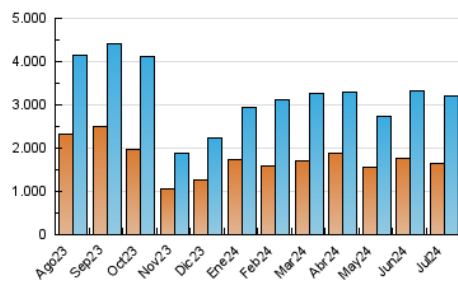

4.3 Por meses

N. únicos / Visitas (x 1000)