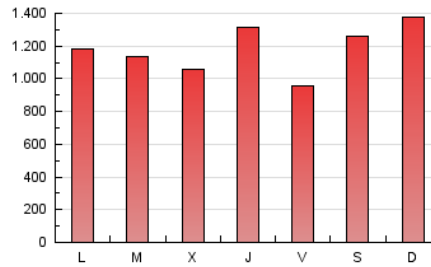

ELESANOL

1. Cifras totales y promedios (Nacional)

MES - AÑO	NAVEGADORES UNICOS	VISITAS	PAGINAS
Julio - 2024	1.603.884	3.178.216	3.646.199
PROMEDIO DIARIO	92.563	102.523	117.619
PROMEDIO LUNES-VIERNES	88.923	98.215	112.765
PROMEDIO SABADO-DOMINGO	103.026	114.909	131.576
PAGINAS / VISITAS	1,15		
DURACION MEDIA VISITAS	0:00:42		
TIEMPO INTERACCIÓN MEDIO	0:00:15		

2. Secciones (Nacional)

	PAGINAS	%
HOME	43.649	1.20 %
RESTO	3.602.550	98.80 %

3. Por día del mes (Nacional)

Día	N. únicos	Visitas	Páginas	Día	N. únicos	Visitas	Páginas	Día	N. únicos	Visitas	Páginas
1	107.494	118.490	137.772	11	185.295	194.243	214.293	21	143.372	154.816	173.374
2	80.406	89.933	104.202	12	77.650	84.280	98.643	22	102.172	110.381	123.272
3	89.089	102.190	118.059	13	70.165	77.096	87.852	23	101.986	115.264	129.108
4	124.104	143.312	164.590	14	67.771	74.423	86.845	24	69.936	75.484	90.539
5	99.224	109.143	124.407	15	66.959	76.305	85.348	25	56.640	62.326	73.923
6	100.789	106.545	123.337	16	73.680	80.550	93.310	26	83.083	95.692	110.963
7	79.390	92.731	107.754	17	44.619	49.071	57.140	27	164.531	186.773	214.589
8	63.063	70.398	81.356	18	55.352	62.545	71.787	28	138.196	160.446	181.576
9	116.998	133.207	155.010	19	38.273	43.199	48.706	29	125.937	143.035	163.263
10	161.193	167.848	195.013	20	59.994	66.444	77.277	30	69.160	74.208	85.831
								31	52.927	57.838	67.060

4. Gráficas (Nacional)

4.1 Por día de la semana (promedio)

N. únicos / Visitas (x 100)

Páginas (x 100)

4.2 Por franja horaria (promedio)

Visitas_ (x 1000)

Páginas (x 1000)

4.3 Por meses