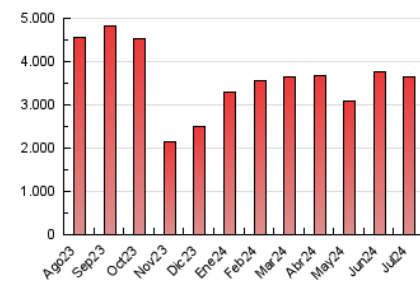

Páginas (x 1000)