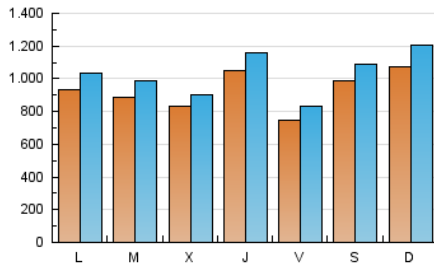

ELESANOL

1. Cifras totales y promedios (Nacional)

MES - AÑO	NAVEGADORES UNICOS	VISITAS	PAGINAS
Julio - 2024	1.603.884	3.178.216	3.646.199
PROMEDIO DIARIO	92.563	102.523	117.619
PROMEDIO LUNES-VIERNES	88.923	98.215	112.765
PROMEDIO SABADO-DOMINGO	103.026	114.909	131.576
PAGINAS / VISITAS	1,15		
DURACION MEDIA VISITAS	0:00:42		
TIEMPO INTERACCIÓN MEDIO	0:00:15		

2. Secciones (Nacional)

	PAGINAS	%
HOME	43.649	1.20 %
RESTO	3.602.550	98.80 %

3. Por día del mes (Nacional)

Día	N. únicos	Visitas	Páginas	Día	N. únicos	Visitas	Páginas	Día	N. únicos	Visitas	Páginas
1	107.494	118.490	137.772	11	185.295	194.243	214.293	21	143.372	154.816	173.374
2	80.406	89.933	104.202	12	77.650	84.280	98.643	22	102.172	110.381	123.272
3	89.089	102.190	118.059	13	70.165	77.096	87.852	23	101.986	115.264	129.108
4	124.104	143.312	164.590	14	67.771	74.423	86.845	24	69.936	75.484	90.539
5	99.224	109.143	124.407	15	66.959	76.305	85.348	25	56.640	62.326	73.923
6	100.789	106.545	123.337	16	73.680	80.550	93.310	26	83.083	95.692	110.963
7	79.390	92.731	107.754	17	44.619	49.071	57.140	27	164.531	186.773	214.589
8	63.063	70.398	81.356	18	55.352	62.545	71.787	28	138.196	160.446	181.576
9	116.998	133.207	155.010	19	38.273	43.199	48.706	29	125.937	143.035	163.263
10	161.193	167.848	195.013	20	59.994	66.444	77.277	30	69.160	74.208	85.831
								31	52.927	57.838	67.060

4. Gráficas (Nacional)

4.1 Por día de la semana (promedio)

N. únicos / Visitas (x 100)

Páginas (x 100)

4.2 Por franja horaria (promedio)

Visitas_ (x 1000)

Páginas (x 1000)

4.3 Por meses