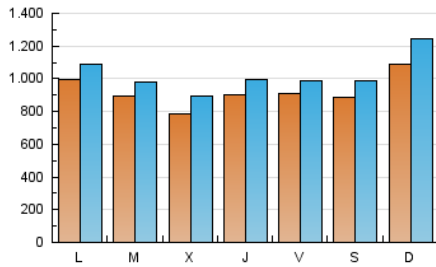

ELESANOL

1. Cifras totales y promedios (Nacional e Internacional)

MES - AÑO	NAVEGADORES UNICOS	VISITAS	PAGINAS
Septiembre - 2024	1.662.681	3.103.416	3.674.498
PROMEDIO DIARIO	93.042	103.447	122.483
PROMEDIO LUNES-VIERNES	90.156	99.402	118.611
PROMEDIO SABADO-DOMINGO	99.775	112.886	131.518
PAGINAS / VISITAS	1,18		
DURACION MEDIA VISITAS	0:00:49		
TIEMPO INTERACCIÓN MEDIO	0:00:27		

2. Secciones (Nacional e Internacional)

	PAGINAS	%
HOME	31.015	0.84 %
RESTO	3.643.483	99.16 %

3. Por día del mes (Nacional e Internacional)

Día	N. únicos	Visitas	Páginas	Día	N. únicos	Visitas	Páginas	Día	N. únicos	Visitas	Páginas
1	119.529	134.162	159.328	11	66.329	77.957	95.153	21	119.981	130.433	153.995
2	119.138	133.981	158.515	12	81.050	89.346	105.126	22	143.166	158.641	175.350
3	121.728	134.542	159.986	13	87.080	99.609	122.145	23	151.554	159.615	186.206
4	118.459	135.259	161.471	14	67.995	75.519	91.896	24	122.389	129.423	154.061
5	113.826	123.447	147.399	15	70.834	83.549	95.669	25	73.747	81.400	98.261
6	97.237	104.006	124.102	16	75.796	85.009	99.953	26	96.112	108.965	126.702
7	74.196	85.971	99.257	17	53.645	58.859	71.093	27	83.485	90.048	109.980
8	73.449	84.908	101.070	18	55.922	62.495	74.901	28	91.566	103.424	119.536
9	71.949	82.277	96.840	19	69.726	77.174	91.643	29	137.257	159.369	187.560
10	60.178	68.079	84.040	20	96.522	102.067	124.544	30	77.412	83.882	98.716

4. Gráficas (Nacional e Internacional)

4.1 Por día de la semana (promedio)

N. únicos / Visitas (x 100)

Páginas (x 100)

4.2 Por franja horaria (promedio)

Visitas_ (x 1000)

Páginas (x 1000)

4.3 Por meses