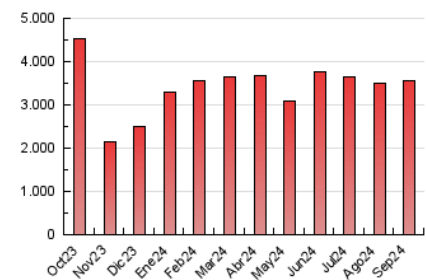

ELESSPANOL

1. Cifras totales y promedios (Nacional)

MES - AÑO	NAVEGADORES UNICOS	VISITAS	PAGINAS
Septiembre - 2024	1.580.791	2.998.981	3.562.273
PROMEDIO DIARIO	90.027	99.966	118.742
PROMEDIO LUNES-VIERNES	87.218	96.092	115.004
PROMEDIO SABADO-DOMINGO	96.580	109.005	127.464
PAGINAS / VISITAS	1,19		
DURACION MEDIA VISITAS	0:00:49		
TIEMPO INTERACCIÓN MEDIO	0:00:28		

2. Secciones (Nacional)

	PAGINAS	%
HOME	30.515	0.86 %
RESTO	3.531.758	99.14 %

3. Por día del mes (Nacional)

Día	N. únicos	Visitas	Páginas	Día	N. únicos	Visitas	Páginas	Día	N. únicos	Visitas	Páginas
1	103.707	115.640	139.072	11	64.999	76.365	93.562	21	117.895	128.300	151.328
2	105.278	118.077	141.271	12	79.801	88.347	103.435	22	140.876	154.841	172.425
3	111.354	122.785	147.621	13	85.799	97.723	120.083	23	149.150	157.732	183.656
4	112.414	127.217	153.866	14	66.558	74.292	90.289	24	120.364	128.140	151.734
5	109.787	118.850	142.332	15	69.392	81.398	94.035	25	71.509	79.336	95.750
6	95.315	101.218	121.713	16	74.325	83.716	98.288	26	94.031	106.343	124.265
7	72.826	84.466	97.509	17	52.476	57.677	69.636	27	81.946	88.499	107.935
8	72.246	83.605	99.392	18	54.398	60.227	73.096	28	90.132	101.448	117.771
9	70.906	80.967	95.348	19	68.090	74.989	89.742	29	135.592	157.056	185.358
10	59.144	67.090	82.799	20	94.536	100.197	122.198	30	75.957	82.440	96.764

4. Gráficas (Nacional)

4.1 Por día de la semana (promedio)

N. únicos / Visitas (x 100)

Páginas (x 100)

4.2 Por franja horaria (promedio)

Visitas_ (x 1000)

Páginas (x 1000)

4.3 Por meses

N. únicos / Visitas (x 1000)

Páginas (x 1000)

5. Observaciones

Este Medio Electrónico de Comunicación ha sido medido por la herramienta Google Analytics de Google (GA4).

6. Definiciones básicas (Para más información ver Normas Técnicas para el Control de los Medios Electrónicos de Comunicación)