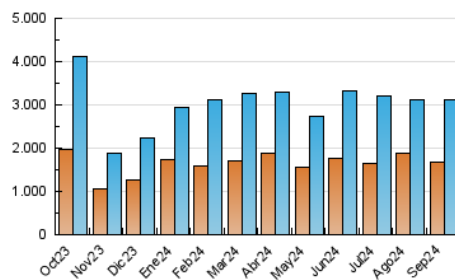

4.3 Por meses

N. únicos / Visitas (x 1000)