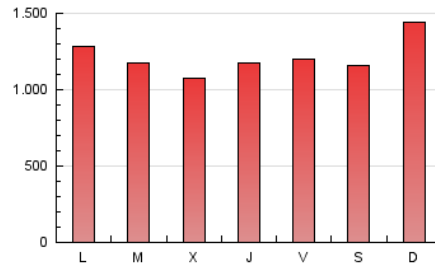

ELESANOL

1. Cifras totales y promedios (Nacional e Internacional)

MES - AÑO	NAVEGADORES UNICOS	VISITAS	PAGINAS
Septiembre - 2024	1.662.681	3.103.416	3.674.498
PROMEDIO DIARIO	93.042	103.447	122.483
PROMEDIO LUNES-VIERNES	90.156	99.402	118.611
PROMEDIO SABADO-DOMINGO	99.775	112.886	131.518
PAGINAS / VISITAS	1,18		
DURACION MEDIA VISITAS	0:00:49		
TIEMPO INTERACCIÓN MEDIO	0:00:27		

2. Secciones (Nacional e Internacional)

	PAGINAS	%
HOME	31.015	0.84 %
RESTO	3.643.483	99.16 %

3. Por día del mes (Nacional e Internacional)

Día	N. únicos	Visitas	Páginas	Día	N. únicos	Visitas	Páginas	Día	N. únicos	Visitas	Páginas
1	119.529	134.162	159.328	11	66.329	77.957	95.153	21	119.981	130.433	153.995
2	119.138	133.981	158.515	12	81.050	89.346	105.126	22	143.166	158.641	175.350
3	121.728	134.542	159.986	13	87.080	99.609	122.145	23	151.554	159.615	186.206
4	118.459	135.259	161.471	14	67.995	75.519	91.896	24	122.389	129.423	154.061
5	113.826	123.447	147.399	15	70.834	83.549	95.669	25	73.747	81.400	98.261
6	97.237	104.006	124.102	16	75.796	85.009	99.953	26	96.112	108.965	126.702
7	74.196	85.971	99.257	17	53.645	58.859	71.093	27	83.485	90.048	109.980
8	73.449	84.908	101.070	18	55.922	62.495	74.901	28	91.566	103.424	119.536
9	71.949	82.277	96.840	19	69.726	77.174	91.643	29	137.257	159.369	187.560
10	60.178	68.079	84.040	20	96.522	102.067	124.544	30	77.412	83.882	98.716

4. Gráficas (Nacional e Internacional)

4.1 Por día de la semana (promedio)

N. únicos / Visitas (x 100)

Páginas (x 100)

4.2 Por franja horaria (promedio)

Visitas_ (x 1000)

Páginas (x 1000)

4.3 Por meses