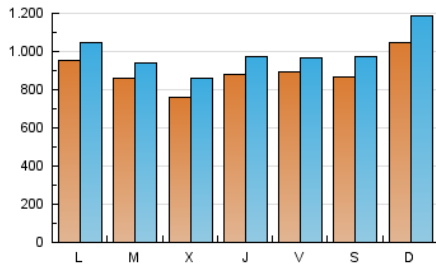

ELESSPANOL

1. Cifras totales y promedios (Nacional)

MES - AÑO	NAVEGADORES UNICOS	VISITAS	PAGINAS
Septiembre - 2024	1.580.791	2.998.981	3.562.273
PROMEDIO DIARIO	90.027	99.966	118.742
PROMEDIO LUNES-VIERNES	87.218	96.092	115.004
PROMEDIO SABADO-DOMINGO	96.580	109.005	127.464
PAGINAS / VISITAS	1,19		
DURACION MEDIA VISITAS	0:00:49		
TIEMPO INTERACCIÓN MEDIO	0:00:28		

2. Secciones (Nacional)

	PAGINAS	%
HOME	30.515	0.86 %
RESTO	3.531.758	99.14 %

3. Por día del mes (Nacional)

Día	N. únicos	Visitas	Páginas	Día	N. únicos	Visitas	Páginas	Día	N. únicos	Visitas	Páginas
1	103.707	115.640	139.072	11	64.999	76.365	93.562	21	117.895	128.300	151.328
2	105.278	118.077	141.271	12	79.801	88.347	103.435	22	140.876	154.841	172.425
3	111.354	122.785	147.621	13	85.799	97.723	120.083	23	149.150	157.732	183.656
4	112.414	127.217	153.866	14	66.558	74.292	90.289	24	120.364	128.140	151.734
5	109.787	118.850	142.332	15	69.392	81.398	94.035	25	71.509	79.336	95.750
6	95.315	101.218	121.713	16	74.325	83.716	98.288	26	94.031	106.343	124.265
7	72.826	84.466	97.509	17	52.476	57.677	69.636	27	81.946	88.499	107.935
8	72.246	83.605	99.392	18	54.398	60.227	73.096	28	90.132	101.448	117.771
9	70.906	80.967	95.348	19	68.090	74.989	89.742	29	135.592	157.056	185.358
10	59.144	67.090	82.799	20	94.536	100.197	122.198	30	75.957	82.440	96.764

4. Gráficas (Nacional)

4.1 Por día de la semana (promedio)

N. únicos / Visitas (x 100)

Páginas (x 100)

4.2 Por franja horaria (promedio)

Visitas_ (x 1000)

Páginas (x 1000)

4.3 Por meses