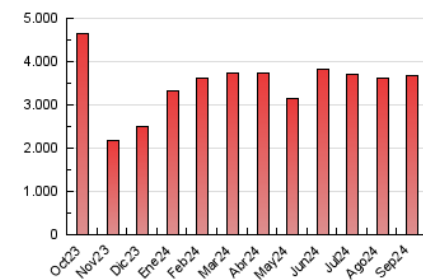

Páginas (x 1000)