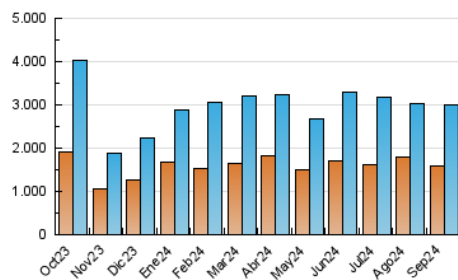

2. Secciones (Nacional)

	PAGINAS	%
HOME	30.515	0.86 %
RESTO	3.531.758	99.14 %

3. Por día del mes (Nacional)

Día	N. únicos	Visitas	Páginas	Día	N. únicos	Visitas	Páginas	Día	N. únicos	Visitas	Páginas
1	103.707	115.640	139.072	11	64.999	76.365	93.562	21	117.895	128.300	151.328
2	105.278	118.077	141.271	12	79.801	88.347	103.435	22	140.876	154.841	172.425
3	111.354	122.785	147.621	13	85.799	97.723	120.083	23	149.150	157.732	183.656
4	112.414	127.217	153.866	14	66.558	74.292	90.289	24	120.364	128.140	151.734
5	109.787	118.850	142.332	15	69.392	81.398	94.035	25	71.509	79.336	95.750
6	95.315	101.218	121.713	16	74.325	83.716	98.288	26	94.031	106.343	124.265
7	72.826	84.466	97.509	17	52.476	57.677	69.636	27	81.946	88.499	107.935
8	72.246	83.605	99.392	18	54.398	60.227	73.096	28	90.132	101.448	117.771
9	70.906	80.967	95.348	19	68.090	74.989	89.742	29	135.592	157.056	185.358
10	59.144	67.090	82.799	20	94.536	100.197	122.198	30	75.957	82.440	96.764

4. Gráficas (Nacional)

4.1 Por día de la semana (promedio)

N. únicos / Visitas (x 100)

Páginas (x 100)

4.2 Por franja horaria (promedio)

Visitas_ (x 1000)

Páginas (x 1000)

4.3 Por meses

N. únicos / Visitas (x 1000)

Páginas (x 1000)

5. Observaciones

Este Medio Electrónico de Comunicación ha sido medido por la herramienta Google Analytics de Google (GA4).

6. Definiciones básicas (Para más información ver Normas Técnicas para el Control de los Medios Electrónicos de Comunicación)

Visita:

Una secuencia ininterrumpida de páginas servidas a un usuario válido. Si dicho usuario no realiza peticiones de páginas en un periodo de tiempo (30 min) la siguiente petición constituirá el inicio de una nueva visita.