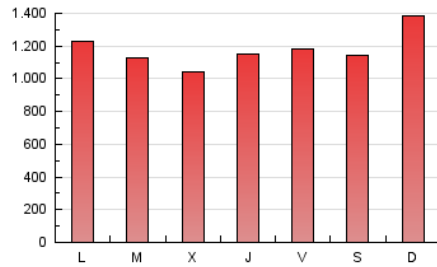

ELESSPANOL

1. Cifras totales y promedios (Nacional)

MES - AÑO	NAVEGADORES UNICOS	VISITAS	PAGINAS
Septiembre - 2024	1.580.791	2.998.981	3.562.273
PROMEDIO DIARIO	90.027	99.966	118.742
PROMEDIO LUNES-VIERNES	87.218	96.092	115.004
PROMEDIO SABADO-DOMINGO	96.580	109.005	127.464
PAGINAS / VISITAS	1,19		
DURACION MEDIA VISITAS	0:00:49		
TIEMPO INTERACCIÓN MEDIO	0:00:28		

2. Secciones (Nacional)

	PAGINAS	%
HOME	30.515	0.86 %
RESTO	3.531.758	99.14 %

3. Por día del mes (Nacional)

Día	N. únicos	Visitas	Páginas	Día	N. únicos	Visitas	Páginas	Día	N. únicos	Visitas	Páginas
1	103.707	115.640	139.072	11	64.999	76.365	93.562	21	117.895	128.300	151.328
2	105.278	118.077	141.271	12	79.801	88.347	103.435	22	140.876	154.841	172.425
3	111.354	122.785	147.621	13	85.799	97.723	120.083	23	149.150	157.732	183.656
4	112.414	127.217	153.866	14	66.558	74.292	90.289	24	120.364	128.140	151.734
5	109.787	118.850	142.332	15	69.392	81.398	94.035	25	71.509	79.336	95.750
6	95.315	101.218	121.713	16	74.325	83.716	98.288	26	94.031	106.343	124.265
7	72.826	84.466	97.509	17	52.476	57.677	69.636	27	81.946	88.499	107.935
8	72.246	83.605	99.392	18	54.398	60.227	73.096	28	90.132	101.448	117.771
9	70.906	80.967	95.348	19	68.090	74.989	89.742	29	135.592	157.056	185.358
10	59.144	67.090	82.799	20	94.536	100.197	122.198	30	75.957	82.440	96.764

4. Gráficas (Nacional)

4.1 Por día de la semana (promedio)

N. únicos / Visitas (x 100)

Páginas (x 100)

4.2 Por franja horaria (promedio)

Visitas_ (x 1000)

Páginas (x 1000)

4.3 Por meses