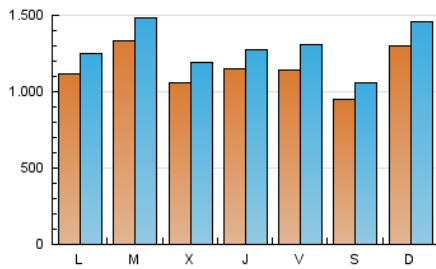

ELESSPANOL

1. Cifras totales y promedios (Nacional)

MES - AÑO	NAVEGADORES UNICOS	VISITAS	PAGINAS
Octubre - 2023	1.915.905	4.027.399	4.541.869
PROMEDIO DIARIO	115.961	129.916	146.512
PROMEDIO LUNES-VIERNES	116.612	130.669	147.756
PROMEDIO SABADO-DOMINGO	114.372	128.075	143.471
PAGINAS / VISITAS	1,13		
DURACION MEDIA VISITAS	0:01:49		
TIEMPO INTERACCIÓN MEDIO	0:00:18		

2. Secciones (Nacional)

	PAGINAS	%
HOME	32.396	0.71 %
RESTO	4.509.473	99.29 %

3. Por día del mes (Nacional)

Día	N. únicos	Visitas	Páginas	Día	N. únicos	Visitas	Páginas	Día	N. únicos	Visitas	Páginas
1	150.933	169.030	193.538	11	66.500	72.332	80.322	21	113.104	125.478	141.746
2	120.681	138.451	157.456	12	115.503	125.859	138.872	22	98.362	108.967	121.532
3	194.485	216.561	244.026	13	116.974	132.673	148.952	23	141.673	154.788	176.096
4	122.371	143.792	166.518	14	101.985	112.123	125.174	24	200.852	216.638	241.268
5	121.008	137.469	154.950	15	168.321	187.126	203.731	25	119.815	133.577	152.132
6	101.058	117.356	135.722	16	131.637	146.518	164.107	26	93.018	102.814	117.808
7	63.011	70.970	80.038	17	109.398	126.677	144.001	27	120.382	136.573	154.154
8	66.554	71.024	77.819	18	115.012	127.222	142.921	28	102.571	114.877	127.362
9	60.068	68.081	77.278	19	129.130	142.757	164.227	29	164.503	193.080	220.298
10	78.056	87.595	98.441	20	116.865	135.453	152.768	30	106.052	117.062	132.057
								31	84.923	94.476	106.555

4. Gráficas (Nacional)

4.1 Por día de la semana (promedio)

N. únicos / Visitas (x 100)

Páginas (x 100)

4.2 Por franja horaria (promedio)

Visitas_ (x 1000)

Páginas (x 1000)

4.3 Por meses