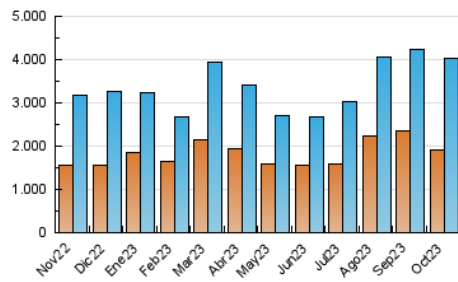

2. Secciones (Nacional)

	PAGINAS	%
HOME	32.396	0.71 %
RESTO	4.509.473	99.29 %

3. Por día del mes (Nacional)

Día	N. únicos	Visitas	Páginas	Día	N. únicos	Visitas	Páginas	Día	N. únicos	Visitas	Páginas
1	150.933	169.030	193.538	11	66.500	72.332	80.322	21	113.104	125.478	141.746
2	120.681	138.451	157.456	12	115.503	125.859	138.872	22	98.362	108.967	121.532
3	194.485	216.561	244.026	13	116.974	132.673	148.952	23	141.673	154.788	176.096
4	122.371	143.792	166.518	14	101.985	112.123	125.174	24	200.852	216.638	241.268
5	121.008	137.469	154.950	15	168.321	187.126	203.731	25	119.815	133.577	152.132
6	101.058	117.356	135.722	16	131.637	146.518	164.107	26	93.018	102.814	117.808
7	63.011	70.970	80.038	17	109.398	126.677	144.001	27	120.382	136.573	154.154
8	66.554	71.024	77.819	18	115.012	127.222	142.921	28	102.571	114.877	127.362
9	60.068	68.081	77.278	19	129.130	142.757	164.227	29	164.503	193.080	220.298
10	78.056	87.595	98.441	20	116.865	135.453	152.768	30	106.052	117.062	132.057
								31	84.923	94.476	106.555

4. Gráficas (Nacional)

4.1 Por día de la semana (promedio)

N. únicos / Visitas (x 100)

Páginas (x 100)

4.2 Por franja horaria (promedio)

Visitas_ (x 1000)

Páginas (x 1000)

4.3 Por meses

N. únicos / Visitas (x 1000)

Páginas (x 1000)

5. Observaciones

Este Medio Electrónico de Comunicación ha sido medido por la herramienta Google Analytics de Google (GA4)

6. Definiciones básicas (Para más información ver Normas Técnicas para el Control de los Medios Electrónicos de Comunicación)

Visita:

Una secuencia ininterrumpida de páginas servidas a un usuario válido. Si dicho usuario no realiza peticiones de páginas en un periodo de tiempo (30 min) la siguiente petición constituirá el inicio de una nueva visita.