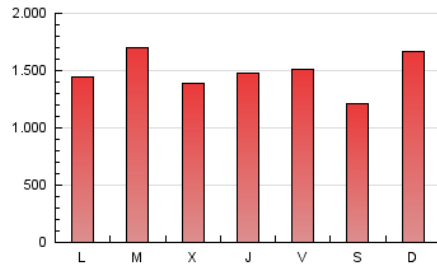

1. Cifras totales y promedios (Nacional e Internacional)

MES - AÑO	NAVEGADORES UNICOS	VISITAS	PAGINAS
Octubre - 2023	1.978.646	4.104.831	4.636.970
PROMEDIO DIARIO	118.220	132.414	149.580
PROMEDIO LUNES-VIERNES	118.775	133.034	150.812
PROMEDIO SABADO-DOMINGO	116.863	130.899	146.567
PAGINAS / VISITAS	1,13		
DURACION MEDIA VISITAS	0:01:54		
TIEMPO INTERACCIÓN MEDIO	0:00:29		

2. Secciones (Nacional e Internacional)

	PAGINAS	%
HOME	66.116	1.43 %
RESTO	4.570.854	98.57 %

3. Por día del mes (Nacional e Internacional)

Día	N. únicos	Visitas	Páginas	Día	N. únicos	Visitas	Páginas	Día	N. únicos	Visitas	Páginas
1	153.168	172.028	195.995	11	67.972	73.858	82.183	21	115.067	127.713	143.986
2	122.207	140.249	159.154	12	117.083	127.603	141.333	22	100.952	111.719	124.286
3	196.665	218.360	246.595	13	118.664	134.472	150.811	23	144.506	157.621	179.093
4	124.006	145.646	168.378	14	103.293	113.486	126.762	24	204.981	220.929	246.694
5	123.188	140.195	158.173	15	170.501	189.797	206.522	25	122.567	136.897	158.287
6	102.475	118.937	137.523	16	133.708	148.807	166.732	26	94.961	105.243	123.721
7	66.336	74.894	84.623	17	111.578	129.021	146.680	27	122.972	139.649	159.905
8	69.062	74.022	80.932	18	116.811	128.966	144.997	28	105.081	117.629	130.924
9	63.066	71.406	80.611	19	131.801	145.591	167.286	29	168.308	196.804	225.075
10	80.072	89.829	101.063	20	118.664	137.469	155.338	30	108.238	119.491	134.566
								31	86.866	96.500	108.742

4. Gráficas (Nacional e Internacional)

4.1 Por día de la semana (promedio)

N. únicos / Visitas (x 100)

Páginas (x 100)

4.2 Por franja horaria (promedio)

Visitas_ (x 1000)

Páginas (x 1000)

4.3 Por meses