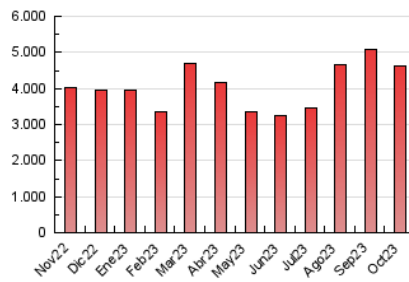

Páginas (x 1000)