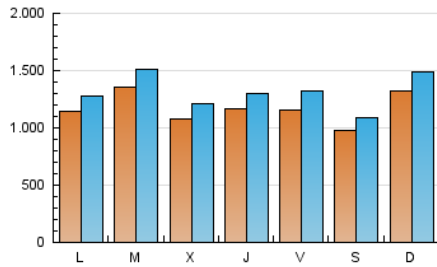

1. Cifras totales y promedios (Nacional e Internacional)

MES - AÑO	NAVEGADORES UNICOS	VISITAS	PAGINAS
Octubre - 2023	1.978.646	4.104.831	4.636.970
PROMEDIO DIARIO	118.220	132.414	149.580
PROMEDIO LUNES-VIERNES	118.775	133.034	150.812
PROMEDIO SABADO-DOMINGO	116.863	130.899	146.567
PAGINAS / VISITAS	1,13		
DURACION MEDIA VISITAS	0:01:54		
TIEMPO INTERACCIÓN MEDIO	0:00:29		

2. Secciones (Nacional e Internacional)

	PAGINAS	%
HOME	66.116	1.43 %
RESTO	4.570.854	98.57 %

3. Por día del mes (Nacional e Internacional)

Día	N. únicos	Visitas	Páginas	Día	N. únicos	Visitas	Páginas	Día	N. únicos	Visitas	Páginas
1	153.168	172.028	195.995	11	67.972	73.858	82.183	21	115.067	127.713	143.986
2	122.207	140.249	159.154	12	117.083	127.603	141.333	22	100.952	111.719	124.286
3	196.665	218.360	246.595	13	118.664	134.472	150.811	23	144.506	157.621	179.093
4	124.006	145.646	168.378	14	103.293	113.486	126.762	24	204.981	220.929	246.694
5	123.188	140.195	158.173	15	170.501	189.797	206.522	25	122.567	136.897	158.287
6	102.475	118.937	137.523	16	133.708	148.807	166.732	26	94.961	105.243	123.721
7	66.336	74.894	84.623	17	111.578	129.021	146.680	27	122.972	139.649	159.905
8	69.062	74.022	80.932	18	116.811	128.966	144.997	28	105.081	117.629	130.924
9	63.066	71.406	80.611	19	131.801	145.591	167.286	29	168.308	196.804	225.075
10	80.072	89.829	101.063	20	118.664	137.469	155.338	30	108.238	119.491	134.566
								31	86.866	96.500	108.742

4. Gráficas (Nacional e Internacional)

4.1 Por día de la semana (promedio)

N. únicos / Visitas (x 100)

Páginas (x 100)

4.2 Por franja horaria (promedio)

Visitas_ (x 1000)

Páginas (x 1000)

4.3 Por meses