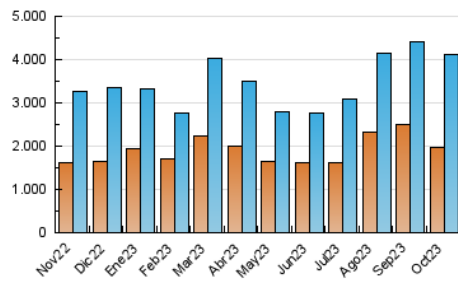

4.2 Por franja horaria (promedio)

Visitas_ (x 1000)

Páginas (x 1000)

4.3 Por meses

N. únicos / Visitas (x 1000)