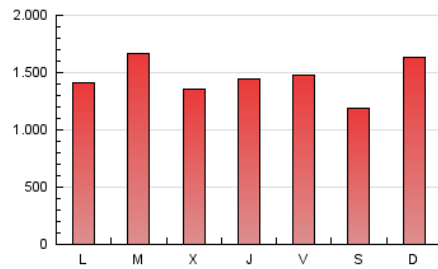

ELESSPANOL

1. Cifras totales y promedios (Nacional)

MES - AÑO	NAVEGADORES UNICOS	VISITAS	PAGINAS
Octubre - 2023	1.915.905	4.027.399	4.541.869
PROMEDIO DIARIO	115.961	129.916	146.512
PROMEDIO LUNES-VIERNES	116.612	130.669	147.756
PROMEDIO SABADO-DOMINGO	114.372	128.075	143.471
PAGINAS / VISITAS	1,13		
DURACION MEDIA VISITAS	0:01:49		
TIEMPO INTERACCIÓN MEDIO	0:00:18		

2. Secciones (Nacional)

	PAGINAS	%
HOME	32.396	0.71 %
RESTO	4.509.473	99.29 %

3. Por día del mes (Nacional)

Día	N. únicos	Visitas	Páginas	Día	N. únicos	Visitas	Páginas	Día	N. únicos	Visitas	Páginas
1	150.933	169.030	193.538	11	66.500	72.332	80.322	21	113.104	125.478	141.746
2	120.681	138.451	157.456	12	115.503	125.859	138.872	22	98.362	108.967	121.532
3	194.485	216.561	244.026	13	116.974	132.673	148.952	23	141.673	154.788	176.096
4	122.371	143.792	166.518	14	101.985	112.123	125.174	24	200.852	216.638	241.268
5	121.008	137.469	154.950	15	168.321	187.126	203.731	25	119.815	133.577	152.132
6	101.058	117.356	135.722	16	131.637	146.518	164.107	26	93.018	102.814	117.808
7	63.011	70.970	80.038	17	109.398	126.677	144.001	27	120.382	136.573	154.154
8	66.554	71.024	77.819	18	115.012	127.222	142.921	28	102.571	114.877	127.362
9	60.068	68.081	77.278	19	129.130	142.757	164.227	29	164.503	193.080	220.298
10	78.056	87.595	98.441	20	116.865	135.453	152.768	30	106.052	117.062	132.057
								31	84.923	94.476	106.555

4. Gráficas (Nacional)

4.1 Por día de la semana (promedio)

N. únicos / Visitas (x 100)

Páginas (x 100)

4.2 Por franja horaria (promedio)

Visitas_ (x 1000)

Páginas (x 1000)

4.3 Por meses