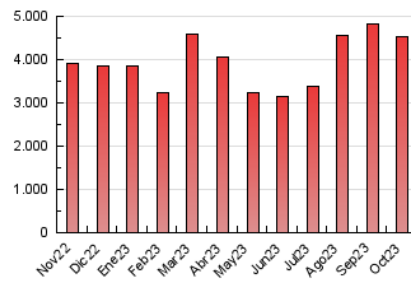

2. Secciones (Nacional)

	PAGINAS	%
HOME	32.396	0.71 %
RESTO	4.509.473	99.29 %

3. Por día del mes (Nacional)

Día	N. únicos	Visitas	Páginas	Día	N. únicos	Visitas	Páginas	Día	N. únicos	Visitas	Páginas
1	150.933	169.030	193.538	11	66.500	72.332	80.322	21	113.104	125.478	141.746
2	120.681	138.451	157.456	12	115.503	125.859	138.872	22	98.362	108.967	121.532
3	194.485	216.561	244.026	13	116.974	132.673	148.952	23	141.673	154.788	176.096
4	122.371	143.792	166.518	14	101.985	112.123	125.174	24	200.852	216.638	241.268
5	121.008	137.469	154.950	15	168.321	187.126	203.731	25	119.815	133.577	152.132
6	101.058	117.356	135.722	16	131.637	146.518	164.107	26	93.018	102.814	117.808
7	63.011	70.970	80.038	17	109.398	126.677	144.001	27	120.382	136.573	154.154
8	66.554	71.024	77.819	18	115.012	127.222	142.921	28	102.571	114.877	127.362
9	60.068	68.081	77.278	19	129.130	142.757	164.227	29	164.503	193.080	220.298
10	78.056	87.595	98.441	20	116.865	135.453	152.768	30	106.052	117.062	132.057
								31	84.923	94.476	106.555

4. Gráficas (Nacional)

4.1 Por día de la semana (promedio)

N. únicos / Visitas (x 100)

Páginas (x 100)

4.2 Por franja horaria (promedio)

Visitas_ (x 1000)

Páginas (x 1000)

4.3 Por meses

N. únicos / Visitas (x 1000)

Páginas (x 1000)

5. Observaciones

Este Medio Electrónico de Comunicación ha sido medido por la herramienta Google Analytics de Google (GA4)

6. Definiciones básicas (Para más información ver Normas Técnicas para el Control de los Medios Electrónicos de Comunicación)

Visita:

Una secuencia ininterrumpida de páginas servidas a un usuario válido. Si dicho usuario no realiza peticiones de páginas en un periodo de tiempo (30 min) la siguiente petición constituirá el inicio de una nueva visita.