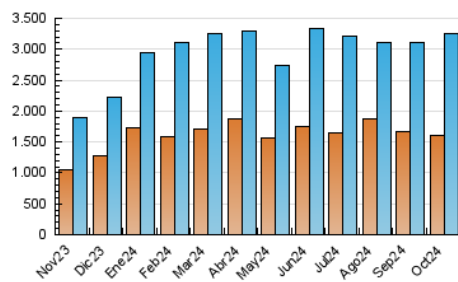

4.3 Por meses

N. únicos / Visitas (x 1000)