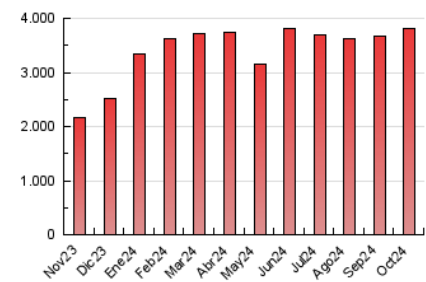

Páginas (x 1000)