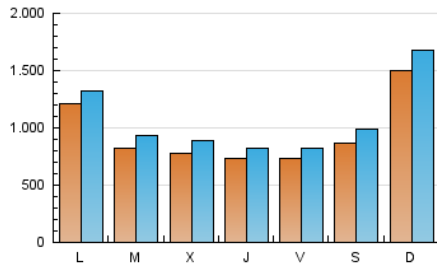

ELESANOL

1. Cifras totales y promedios (Nacional e Internacional)

MES - AÑO	NAVEGADORES UNICOS	VISITAS	PAGINAS
Octubre - 2024	1.612.920	3.249.470	3.801.806
PROMEDIO DIARIO	93.435	104.822	122.639
PROMEDIO LUNES-VIERNES	84.682	94.845	110.921
PROMEDIO SABADO-DOMINGO	118.600	133.505	156.327
PAGINAS / VISITAS	1,17		
DURACION MEDIA VISITAS	0:00:47		
TIEMPO INTERACCIÓN MEDIO	0:00:25		

2. Secciones (Nacional e Internacional)

	PAGINAS	%
HOME	37.860	1.00 %
RESTO	3.763.946	99.00 %

3. Por día del mes (Nacional e Internacional)

Día	N. únicos	Visitas	Páginas	Día	N. únicos	Visitas	Páginas	Día	N. únicos	Visitas	Páginas
1	66.525	73.735	84.064	11	74.190	82.408	96.637	21	186.029	191.957	222.102
2	68.596	75.598	87.783	12	74.211	86.627	102.343	22	71.896	78.747	94.340
3	50.324	55.926	64.426	13	123.216	142.419	171.880	23	50.621	57.070	66.421
4	79.669	88.288	103.823	14	92.861	102.663	122.666	24	87.753	101.200	117.466
5	72.129	79.444	94.869	15	72.807	83.138	96.785	25	71.363	80.561	93.530
6	105.761	123.961	146.421	16	63.898	72.213	83.629	26	85.081	102.073	121.417
7	119.893	140.578	162.680	17	81.958	92.687	108.852	27	87.553	100.930	119.435
8	106.697	124.390	147.340	18	69.668	75.987	90.077	28	84.125	94.940	113.099
9	103.674	121.368	142.282	19	116.635	128.993	153.652	29	95.333	106.209	124.066
10	87.974	98.621	114.611	20	284.214	303.595	340.602	30	104.133	119.609	139.535
								31	57.698	63.535	74.973

4. Gráficas (Nacional e Internacional)

4.1 Por día de la semana (promedio)

N. únicos / Visitas (x 100)

Páginas (x 100)

4.2 Por franja horaria (promedio)

Visitas_ (x 1000)

Páginas (x 1000)

4.3 Por meses