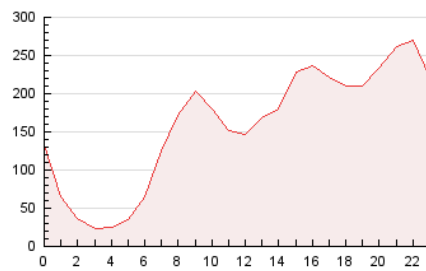

ELESANOL

1. Cifras totales y promedios (Nacional e Internacional)

MES - AÑO	NAVEGADORES UNICOS	VISITAS	PAGINAS
Octubre - 2024	1.612.920	3.249.470	3.801.806
PROMEDIO DIARIO	93.435	104.822	122.639
PROMEDIO LUNES-VIERNES	84.682	94.845	110.921
PROMEDIO SABADO-DOMINGO	118.600	133.505	156.327
PAGINAS / VISITAS	1,17		
DURACION MEDIA VISITAS	0:00:47		
TIEMPO INTERACCIÓN MEDIO	0:00:25		

2. Secciones (Nacional e Internacional)

	PAGINAS	%
HOME	37.860	1.00 %
RESTO	3.763.946	99.00 %

3. Por día del mes (Nacional e Internacional)

Día	N. únicos	Visitas	Páginas	Día	N. únicos	Visitas	Páginas	Día	N. únicos	Visitas	Páginas
1	66.525	73.735	84.064	11	74.190	82.408	96.637	21	186.029	191.957	222.102
2	68.596	75.598	87.783	12	74.211	86.627	102.343	22	71.896	78.747	94.340
3	50.324	55.926	64.426	13	123.216	142.419	171.880	23	50.621	57.070	66.421
4	79.669	88.288	103.823	14	92.861	102.663	122.666	24	87.753	101.200	117.466
5	72.129	79.444	94.869	15	72.807	83.138	96.785	25	71.363	80.561	93.530
6	105.761	123.961	146.421	16	63.898	72.213	83.629	26	85.081	102.073	121.417
7	119.893	140.578	162.680	17	81.958	92.687	108.852	27	87.553	100.930	119.435
8	106.697	124.390	147.340	18	69.668	75.987	90.077	28	84.125	94.940	113.099
9	103.674	121.368	142.282	19	116.635	128.993	153.652	29	95.333	106.209	124.066
10	87.974	98.621	114.611	20	284.214	303.595	340.602	30	104.133	119.609	139.535
								31	57.698	63.535	74.973

4. Gráficas (Nacional e Internacional)

4.1 Por día de la semana (promedio)

N. únicos / Visitas (x 100)

Páginas (x 100)

4.2 Por franja horaria (promedio)

Visitas_ (x 1000)

Páginas (x 1000)

4.3 Por meses