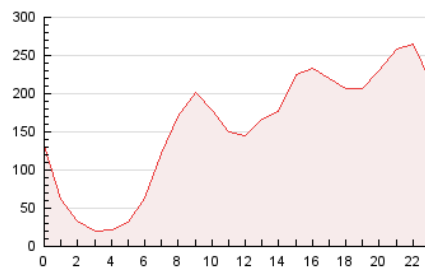

2. Secciones (Nacional)

	PAGINAS	%
HOME	37.222	1.00 %
RESTO	3.697.288	99.00 %

3. Por día del mes (Nacional)

Día	N. únicos	Visitas	Páginas	Día	N. únicos	Visitas	Páginas	Día	N. únicos	Visitas	Páginas
1	63.436	70.878	80.562	11	72.624	80.628	94.789	21	184.387	190.084	219.949
2	65.850	73.168	84.788	12	72.694	85.416	100.613	22	70.134	77.067	92.433
3	48.956	54.108	62.722	13	121.443	140.722	169.662	23	49.186	55.204	64.576
4	77.923	86.934	101.912	14	90.777	100.732	120.148	24	86.042	99.652	115.610
5	70.634	77.986	93.123	15	70.102	79.976	93.733	25	70.062	78.740	92.018
6	104.380	121.925	144.698	16	62.404	70.690	81.649	26	83.532	100.536	119.772
7	118.626	138.771	160.883	17	80.547	91.011	107.011	27	84.041	97.482	115.121
8	105.259	122.852	145.533	18	67.935	74.019	88.096	28	81.718	92.335	110.124
9	101.998	119.520	139.988	19	114.663	127.121	151.509	29	93.796	104.648	122.228
10	86.240	95.930	112.639	20	282.002	300.032	338.227	30	102.345	117.428	137.244
								31	56.253	62.043	73.150

4. Gráficas (Nacional)

4.1 Por día de la semana (promedio)

N. únicos / Visitas (x 100)

Páginas (x 100)

4.2 Por franja horaria (promedio)

Visitas_ (x 1000)

Páginas (x 1000)

4.3 Por meses