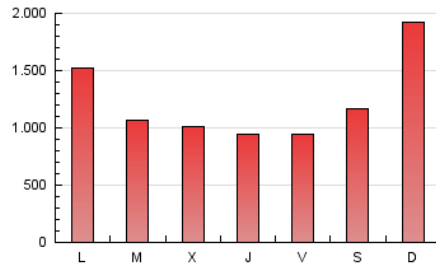

ELESANOL

1. Cifras totales y promedios (Nacional)

MES - AÑO	NAVEGADORES UNICOS	VISITAS	PAGINAS
Octubre - 2024	1.560.474	3.187.638	3.734.510
PROMEDIO DIARIO	91.613	102.827	120.468
PROMEDIO LUNES-VIERNES	82.896	92.888	108.773
PROMEDIO SABADO-DOMINGO	116.674	131.403	154.091
PAGINAS / VISITAS	1,17		
DURACION MEDIA VISITAS	0:00:47		
TIEMPO INTERACCIÓN MEDIO	0:00:25		

2. Secciones (Nacional)

	PAGINAS	%
HOME	37.222	1.00 %
RESTO	3.697.288	99.00 %

3. Por día del mes (Nacional)

Día	N. únicos	Visitas	Páginas	Día	N. únicos	Visitas	Páginas	Día	N. únicos	Visitas	Páginas
1	63.436	70.878	80.562	11	72.624	80.628	94.789	21	184.387	190.084	219.949
2	65.850	73.168	84.788	12	72.694	85.416	100.613	22	70.134	77.067	92.433
3	48.956	54.108	62.722	13	121.443	140.722	169.662	23	49.186	55.204	64.576
4	77.923	86.934	101.912	14	90.777	100.732	120.148	24	86.042	99.652	115.610
5	70.634	77.986	93.123	15	70.102	79.976	93.733	25	70.062	78.740	92.018
6	104.380	121.925	144.698	16	62.404	70.690	81.649	26	83.532	100.536	119.772
7	118.626	138.771	160.883	17	80.547	91.011	107.011	27	84.041	97.482	115.121
8	105.259	122.852	145.533	18	67.935	74.019	88.096	28	81.718	92.335	110.124
9	101.998	119.520	139.988	19	114.663	127.121	151.509	29	93.796	104.648	122.228
10	86.240	95.930	112.639	20	282.002	300.032	338.227	30	102.345	117.428	137.244
								31	56.253	62.043	73.150

4. Gráficas (Nacional)

4.1 Por día de la semana (promedio)

N. únicos / Visitas (x 100)

Páginas (x 100)

4.2 Por franja horaria (promedio)

Visitas_ (x 1000)

Páginas (x 1000)

4.3 Por meses