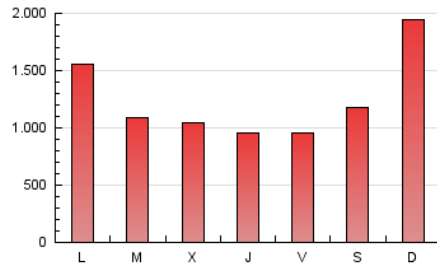

ELESANOL

1. Cifras totales y promedios (Nacional e Internacional)

MES - AÑO	NAVEGADORES UNICOS	VISITAS	PAGINAS
Octubre - 2024	1.612.920	3.249.470	3.801.806
PROMEDIO DIARIO	93.435	104.822	122.639
PROMEDIO LUNES-VIERNES	84.682	94.845	110.921
PROMEDIO SABADO-DOMINGO	118.600	133.505	156.327
PAGINAS / VISITAS	1,17		
DURACION MEDIA VISITAS	0:00:47		
TIEMPO INTERACCIÓN MEDIO	0:00:25		

2. Secciones (Nacional e Internacional)

	PAGINAS	%
HOME	37.860	1.00 %
RESTO	3.763.946	99.00 %

3. Por día del mes (Nacional e Internacional)

Día	N. únicos	Visitas	Páginas	Día	N. únicos	Visitas	Páginas	Día	N. únicos	Visitas	Páginas
1	66.525	73.735	84.064	11	74.190	82.408	96.637	21	186.029	191.957	222.102
2	68.596	75.598	87.783	12	74.211	86.627	102.343	22	71.896	78.747	94.340
3	50.324	55.926	64.426	13	123.216	142.419	171.880	23	50.621	57.070	66.421
4	79.669	88.288	103.823	14	92.861	102.663	122.666	24	87.753	101.200	117.466
5	72.129	79.444	94.869	15	72.807	83.138	96.785	25	71.363	80.561	93.530
6	105.761	123.961	146.421	16	63.898	72.213	83.629	26	85.081	102.073	121.417
7	119.893	140.578	162.680	17	81.958	92.687	108.852	27	87.553	100.930	119.435
8	106.697	124.390	147.340	18	69.668	75.987	90.077	28	84.125	94.940	113.099
9	103.674	121.368	142.282	19	116.635	128.993	153.652	29	95.333	106.209	124.066
10	87.974	98.621	114.611	20	284.214	303.595	340.602	30	104.133	119.609	139.535
								31	57.698	63.535	74.973

4. Gráficas (Nacional e Internacional)

4.1 Por día de la semana (promedio)

N. únicos / Visitas (x 100)

Páginas (x 100)

4.2 Por franja horaria (promedio)

Visitas_ (x 1000)

Páginas (x 1000)

4.3 Por meses