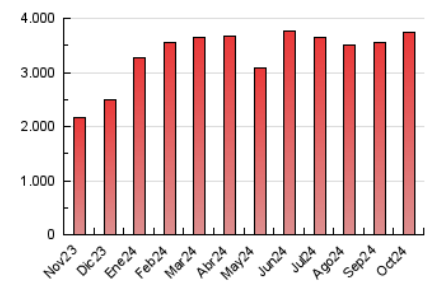

ELESANOL

1. Cifras totales y promedios (Nacional)

MES - AÑO	NAVEGADORES UNICOS	VISITAS	PAGINAS
Octubre - 2024	1.560.474	3.187.638	3.734.510
PROMEDIO DIARIO	91.613	102.827	120.468
PROMEDIO LUNES-VIERNES	82.896	92.888	108.773
PROMEDIO SABADO-DOMINGO	116.674	131.403	154.091
PAGINAS / VISITAS	1,17		
DURACION MEDIA VISITAS	0:00:47		
TIEMPO INTERACCIÓN MEDIO	0:00:25		

2. Secciones (Nacional)

	PAGINAS	%
HOME	37.222	1.00 %
RESTO	3.697.288	99.00 %

3. Por día del mes (Nacional)

Día	N. únicos	Visitas	Páginas	Día	N. únicos	Visitas	Páginas	Día	N. únicos	Visitas	Páginas
1	63.436	70.878	80.562	11	72.624	80.628	94.789	21	184.387	190.084	219.949
2	65.850	73.168	84.788	12	72.694	85.416	100.613	22	70.134	77.067	92.433
3	48.956	54.108	62.722	13	121.443	140.722	169.662	23	49.186	55.204	64.576
4	77.923	86.934	101.912	14	90.777	100.732	120.148	24	86.042	99.652	115.610
5	70.634	77.986	93.123	15	70.102	79.976	93.733	25	70.062	78.740	92.018
6	104.380	121.925	144.698	16	62.404	70.690	81.649	26	83.532	100.536	119.772
7	118.626	138.771	160.883	17	80.547	91.011	107.011	27	84.041	97.482	115.121
8	105.259	122.852	145.533	18	67.935	74.019	88.096	28	81.718	92.335	110.124
9	101.998	119.520	139.988	19	114.663	127.121	151.509	29	93.796	104.648	122.228
10	86.240	95.930	112.639	20	282.002	300.032	338.227	30	102.345	117.428	137.244
								31	56.253	62.043	73.150

4. Gráficas (Nacional)

4.1 Por día de la semana (promedio)

N. únicos / Visitas (x 100)

Páginas (x 100)

4.2 Por franja horaria (promedio)

Visitas_ (x 1000)

Páginas (x 1000)

4.3 Por meses

N. únicos / Visitas (x 1000)

Páginas (x 1000)

5. Observaciones

Este Medio Electrónico de Comunicación ha sido medido por la herramienta Google Analytics de Google (GA4).

6. Definiciones básicas (Para más información ver Normas Técnicas para el Control de los Medios Electrónicos de Comunicación)