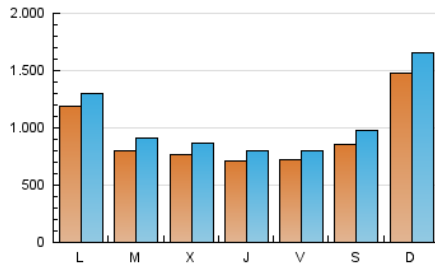

ELESANOL

1. Cifras totales y promedios (Nacional)

MES - AÑO	NAVEGADORES UNICOS	VISITAS	PAGINAS
Octubre - 2024	1.560.474	3.187.638	3.734.510
PROMEDIO DIARIO	91.613	102.827	120.468
PROMEDIO LUNES-VIERNES	82.896	92.888	108.773
PROMEDIO SABADO-DOMINGO	116.674	131.403	154.091
PAGINAS / VISITAS	1,17		
DURACION MEDIA VISITAS	0:00:47		
TIEMPO INTERACCIÓN MEDIO	0:00:25		

2. Secciones (Nacional)

	PAGINAS	%
HOME	37.222	1.00 %
RESTO	3.697.288	99.00 %

3. Por día del mes (Nacional)

Día	N. únicos	Visitas	Páginas	Día	N. únicos	Visitas	Páginas	Día	N. únicos	Visitas	Páginas
1	63.436	70.878	80.562	11	72.624	80.628	94.789	21	184.387	190.084	219.949
2	65.850	73.168	84.788	12	72.694	85.416	100.613	22	70.134	77.067	92.433
3	48.956	54.108	62.722	13	121.443	140.722	169.662	23	49.186	55.204	64.576
4	77.923	86.934	101.912	14	90.777	100.732	120.148	24	86.042	99.652	115.610
5	70.634	77.986	93.123	15	70.102	79.976	93.733	25	70.062	78.740	92.018
6	104.380	121.925	144.698	16	62.404	70.690	81.649	26	83.532	100.536	119.772
7	118.626	138.771	160.883	17	80.547	91.011	107.011	27	84.041	97.482	115.121
8	105.259	122.852	145.533	18	67.935	74.019	88.096	28	81.718	92.335	110.124
9	101.998	119.520	139.988	19	114.663	127.121	151.509	29	93.796	104.648	122.228
10	86.240	95.930	112.639	20	282.002	300.032	338.227	30	102.345	117.428	137.244
								31	56.253	62.043	73.150

4. Gráficas (Nacional)

4.1 Por día de la semana (promedio)

N. únicos / Visitas (x 100)

Páginas (x 100)

4.2 Por franja horaria (promedio)

Visitas_ (x 1000)

Páginas (x 1000)

4.3 Por meses