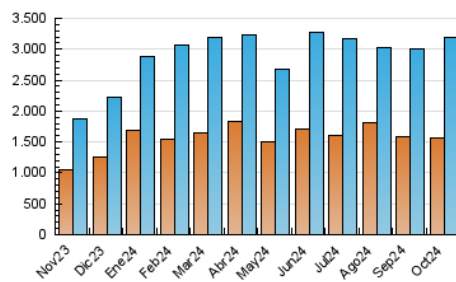

ELESANOL

1. Cifras totales y promedios (Nacional)

MES - AÑO	NAVEGADORES UNICOS	VISITAS	PAGINAS
Octubre - 2024	1.560.474	3.187.638	3.734.510
PROMEDIO DIARIO	91.613	102.827	120.468
PROMEDIO LUNES-VIERNES	82.896	92.888	108.773
PROMEDIO SABADO-DOMINGO	116.674	131.403	154.091
PAGINAS / VISITAS	1,17		
DURACION MEDIA VISITAS	0:00:47		
TIEMPO INTERACCIÓN MEDIO	0:00:25		

2. Secciones (Nacional)

	PAGINAS	%
HOME	37.222	1.00 %
RESTO	3.697.288	99.00 %

3. Por día del mes (Nacional)

Día	N. únicos	Visitas	Páginas	Día	N. únicos	Visitas	Páginas	Día	N. únicos	Visitas	Páginas
1	63.436	70.878	80.562	11	72.624	80.628	94.789	21	184.387	190.084	219.949
2	65.850	73.168	84.788	12	72.694	85.416	100.613	22	70.134	77.067	92.433
3	48.956	54.108	62.722	13	121.443	140.722	169.662	23	49.186	55.204	64.576
4	77.923	86.934	101.912	14	90.777	100.732	120.148	24	86.042	99.652	115.610
5	70.634	77.986	93.123	15	70.102	79.976	93.733	25	70.062	78.740	92.018
6	104.380	121.925	144.698	16	62.404	70.690	81.649	26	83.532	100.536	119.772
7	118.626	138.771	160.883	17	80.547	91.011	107.011	27	84.041	97.482	115.121
8	105.259	122.852	145.533	18	67.935	74.019	88.096	28	81.718	92.335	110.124
9	101.998	119.520	139.988	19	114.663	127.121	151.509	29	93.796	104.648	122.228
10	86.240	95.930	112.639	20	282.002	300.032	338.227	30	102.345	117.428	137.244
								31	56.253	62.043	73.150

4. Gráficas (Nacional)

4.1 Por día de la semana (promedio)

N. únicos / Visitas (x 100)

Páginas (x 100)

4.2 Por franja horaria (promedio)

Visitas_ (x 1000)

Páginas (x 1000)

4.3 Por meses

N. únicos / Visitas (x 1000)

Páginas (x 1000)

5. Observaciones

Este Medio Electrónico de Comunicación ha sido medido por la herramienta Google Analytics de Google (GA4).

6. Definiciones básicas (Para más información ver Normas Técnicas para el Control de los Medios Electrónicos de Comunicación)