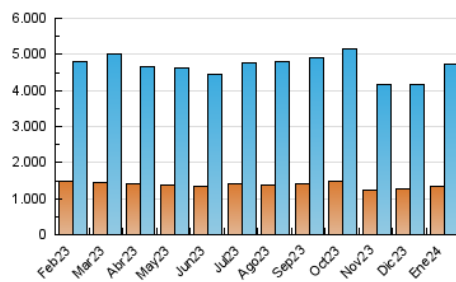

#### 3. Por día del mes (Nacional)

Día	N. únicos	Visitas	Páginas	Día	N. únicos	Visitas	Páginas	Día	N. únicos	Visitas	Páginas
1	99.117	125.975	296.482	11	108.299	145.975	862.707	21	109.819	143.153	437.356
2	124.528	163.575	705.666	12	92.058	124.157	698.226	22	131.677	179.111	877.771
3	136.904	184.424	792.527	13	81.203	104.108	306.118	23	119.586	163.044	850.592
4	109.876	147.174	746.554	14	107.767	138.440	455.661	24	110.002	149.703	861.951
5	95.210	125.292	569.130	15	125.150	169.055	891.901	25	101.787	141.949	807.072
6	89.161	112.727	292.959	16	115.693	157.704	836.597	26	110.936	148.971	734.173
7	123.970	156.289	410.927	17	110.056	149.783	814.957	27	131.921	169.982	529.216
8	157.227	201.420	899.662	18	114.230	157.987	857.707	28	110.499	141.660	393.656
9	118.332	157.482	823.790	19	124.597	168.595	789.683	29	137.567	183.826	897.749
10	115.505	156.069	838.863	20	96.281	119.038	316.429	30	131.459	175.554	840.777
								31	136.901	181.890	913.857

### 4.1 Por día de la semana (promedio)

N. únicos / Visitas (x 100)

Páginas (x 100)

### 4.2 Por franja horaria (promedio)

Visitas\_ (x 1000)

Páginas (x 1000)

### 4.3 Por meses

N. únicos / Visitas (x 1000)

Páginas (x 1000)