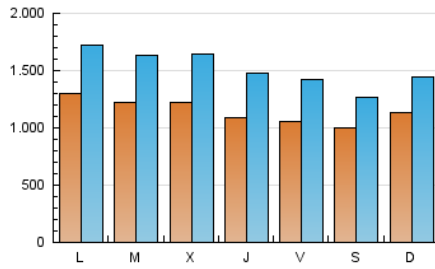

4. Gráficas (Nacional)

4.1 Por día de la semana (promedio)

N. únicos / Visitas (x 100)