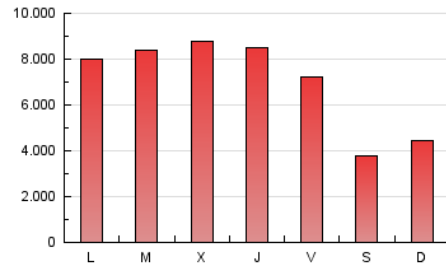

### 1. Cifras totales y promedios (Nacional e Internacional)

MES - AÑO	NAVEGADORES UNICOS	VISITAS	PAGINAS
Enero - 2024	1.404.864	4.918.674	22.144.983
<b>PROMEDIO DIARIO</b>	<b>119.391</b>	<b>158.667</b>	<b>714.354</b>
<b>PROMEDIO LUNES-VIERNES</b>	122.728	164.993	820.307
<b>PROMEDIO SABADO-DOMINGO</b>	109.797	140.480	409.739
<b>PAGINAS / VISITAS</b>	4,50		
<b>DURACION MEDIA VISITAS</b>	0:29:46		
<b>TIEMPO INTERACCIÓN MEDIO</b>	0:08:02		

### 3. Por día del mes (Nacional e Internacional)

Día	N. únicos	Visitas	Páginas	Día	N. únicos	Visitas	Páginas	Día	N. únicos	Visitas	Páginas
<b>1</b>	102.768	130.212	306.551	<b>11</b>	112.674	151.959	898.061	<b>21</b>	113.380	148.639	458.874
<b>2</b>	128.648	168.889	726.723	<b>12</b>	95.361	128.959	721.660	<b>22</b>	136.037	185.634	908.667
<b>3</b>	141.066	190.301	818.321	<b>13</b>	83.935	107.777	317.778	<b>23</b>	123.662	169.171	880.847
<b>4</b>	113.746	152.662	775.153	<b>14</b>	111.890	143.849	478.658	<b>24</b>	114.428	156.220	899.168
<b>5</b>	98.330	129.940	590.130	<b>15</b>	129.872	175.614	924.264	<b>25</b>	105.616	148.084	838.094
<b>6</b>	91.736	116.433	303.825	<b>16</b>	120.178	163.577	864.408	<b>26</b>	114.929	154.408	760.521
<b>7</b>	127.275	160.464	426.431	<b>17</b>	114.501	155.974	844.541	<b>27</b>	136.329	175.855	552.530
<b>8</b>	161.457	207.342	926.844	<b>18</b>	118.572	164.316	891.440	<b>28</b>	114.076	147.051	410.517
<b>9</b>	122.276	163.097	851.376	<b>19</b>	128.614	174.421	816.599	<b>29</b>	142.228	190.778	931.629
<b>10</b>	119.998	161.973	868.600	<b>20</b>	99.753	123.773	329.298	<b>30</b>	135.940	182.167	872.278
								<b>31</b>	141.853	189.135	951.197

#### 4. Gráficas (Nacional e Internacional)

##### 4.1 Por día de la semana (promedio)

N. únicos / Visitas (x 100)

Páginas (x 100)