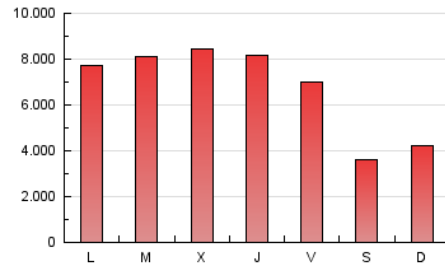

Páginas (x 100)