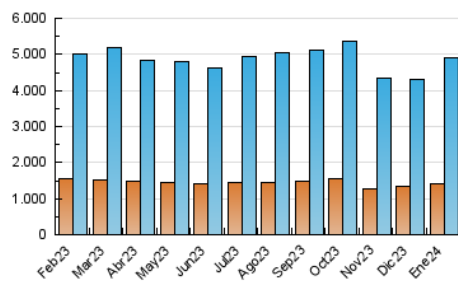

### 3. Por día del mes (Nacional e Internacional)

Día	N. únicos	Visitas	Páginas	Día	N. únicos	Visitas	Páginas	Día	N. únicos	Visitas	Páginas
<b>1</b>	102.768	130.212	306.551	<b>11</b>	112.674	151.959	898.061	<b>21</b>	113.380	148.639	458.874
<b>2</b>	128.648	168.889	726.723	<b>12</b>	95.361	128.959	721.660	<b>22</b>	136.037	185.634	908.667
<b>3</b>	141.066	190.301	818.321	<b>13</b>	83.935	107.777	317.778	<b>23</b>	123.662	169.171	880.847
<b>4</b>	113.746	152.662	775.153	<b>14</b>	111.890	143.849	478.658	<b>24</b>	114.428	156.220	899.168
<b>5</b>	98.330	129.940	590.130	<b>15</b>	129.872	175.614	924.264	<b>25</b>	105.616	148.084	838.094
<b>6</b>	91.736	116.433	303.825	<b>16</b>	120.178	163.577	864.408	<b>26</b>	114.929	154.408	760.521
<b>7</b>	127.275	160.464	426.431	<b>17</b>	114.501	155.974	844.541	<b>27</b>	136.329	175.855	552.530
<b>8</b>	161.457	207.342	926.844	<b>18</b>	118.572	164.316	891.440	<b>28</b>	114.076	147.051	410.517
<b>9</b>	122.276	163.097	851.376	<b>19</b>	128.614	174.421	816.599	<b>29</b>	142.228	190.778	931.629
<b>10</b>	119.998	161.973	868.600	<b>20</b>	99.753	123.773	329.298	<b>30</b>	135.940	182.167	872.278
								<b>31</b>	141.853	189.135	951.197

##### 4.1 Por día de la semana (promedio)

N. únicos / Visitas (x 100)

Páginas (x 100)

##### 4.2 Por franja horaria (promedio)

Visitas\_ (x 1000)

Páginas (x 1000)

##### 4.3 Por meses

N. únicos / Visitas (x 1000)

Páginas (x 1000)