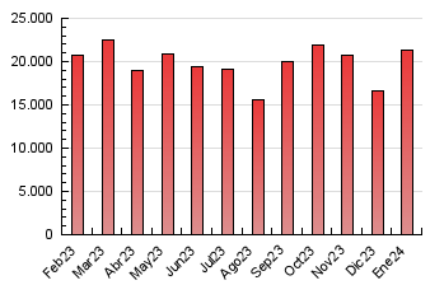

#### 3. Por día del mes (Nacional)

Día	N. únicos	Visitas	Páginas	Día	N. únicos	Visitas	Páginas	Día	N. únicos	Visitas	Páginas
1	99.117	125.975	296.482	11	108.299	145.975	862.707	21	109.819	143.153	437.356
2	124.528	163.575	705.666	12	92.058	124.157	698.226	22	131.677	179.111	877.771
3	136.904	184.424	792.527	13	81.203	104.108	306.118	23	119.586	163.044	850.592
4	109.876	147.174	746.554	14	107.767	138.440	455.661	24	110.002	149.703	861.951
5	95.210	125.292	569.130	15	125.150	169.055	891.901	25	101.787	141.949	807.072
6	89.161	112.727	292.959	16	115.693	157.704	836.597	26	110.936	148.971	734.173
7	123.970	156.289	410.927	17	110.056	149.783	814.957	27	131.921	169.982	529.216
8	157.227	201.420	899.662	18	114.230	157.987	857.707	28	110.499	141.660	393.656
9	118.332	157.482	823.790	19	124.597	168.595	789.683	29	137.567	183.826	897.749
10	115.505	156.069	838.863	20	96.281	119.038	316.429	30	131.459	175.554	840.777
								31	136.901	181.890	913.857

### 4.1 Por día de la semana (promedio)

N. únicos / Visitas (x 100)

Páginas (x 100)

### 4.2 Por franja horaria (promedio)

Visitas\_ (x 1000)

Páginas (x 1000)

### 4.3 Por meses

N. únicos / Visitas (x 1000)

Páginas (x 1000)