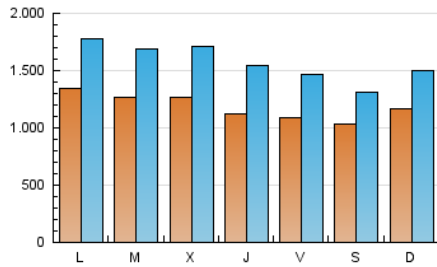

4. Gráficas (Nacional e Internacional)

4.1 Por día de la semana (promedio)

N. únicos / Visitas (x 100)