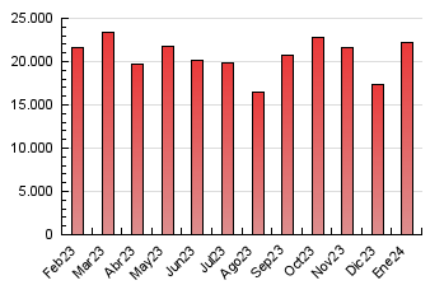

### 3. Por día del mes (Nacional e Internacional)

Día	N. únicos	Visitas	Páginas	Día	N. únicos	Visitas	Páginas	Día	N. únicos	Visitas	Páginas
<b>1</b>	102.768	130.212	306.551	<b>11</b>	112.674	151.959	898.061	<b>21</b>	113.380	148.639	458.874
<b>2</b>	128.648	168.889	726.723	<b>12</b>	95.361	128.959	721.660	<b>22</b>	136.037	185.634	908.667
<b>3</b>	141.066	190.301	818.321	<b>13</b>	83.935	107.777	317.778	<b>23</b>	123.662	169.171	880.847
<b>4</b>	113.746	152.662	775.153	<b>14</b>	111.890	143.849	478.658	<b>24</b>	114.428	156.220	899.168
<b>5</b>	98.330	129.940	590.130	<b>15</b>	129.872	175.614	924.264	<b>25</b>	105.616	148.084	838.094
<b>6</b>	91.736	116.433	303.825	<b>16</b>	120.178	163.577	864.408	<b>26</b>	114.929	154.408	760.521
<b>7</b>	127.275	160.464	426.431	<b>17</b>	114.501	155.974	844.541	<b>27</b>	136.329	175.855	552.530
<b>8</b>	161.457	207.342	926.844	<b>18</b>	118.572	164.316	891.440	<b>28</b>	114.076	147.051	410.517
<b>9</b>	122.276	163.097	851.376	<b>19</b>	128.614	174.421	816.599	<b>29</b>	142.228	190.778	931.629
<b>10</b>	119.998	161.973	868.600	<b>20</b>	99.753	123.773	329.298	<b>30</b>	135.940	182.167	872.278
								<b>31</b>	141.853	189.135	951.197

##### 4.1 Por día de la semana (promedio)

N. únicos / Visitas (x 100)

Páginas (x 100)

##### 4.2 Por franja horaria (promedio)

Visitas\_ (x 1000)

Páginas (x 1000)

##### 4.3 Por meses

N. únicos / Visitas (x 1000)

Páginas (x 1000)