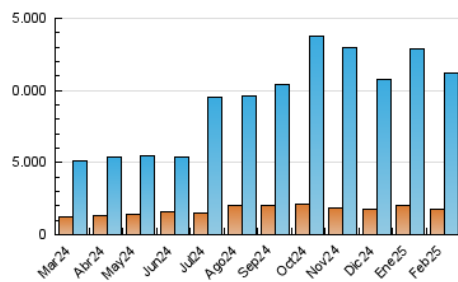

### 3. Por día del mes (Nacional e Internacional)

Día	N. únicos	Visitas	Páginas	Día	N. únicos	Visitas	Páginas	Día	N. únicos	Visitas	Páginas
<b>1</b>	192.433	286.138	606.778	<b>11</b>	283.390	493.823	1.263.000	<b>21</b>	281.021	456.292	1.092.932
<b>2</b>	206.480	324.710	697.427	<b>12</b>	269.862	465.665	1.182.050	<b>22</b>	217.623	323.643	668.730
<b>3</b>	245.272	433.897	1.181.289	<b>13</b>	287.771	489.151	1.243.402	<b>23</b>	179.825	279.886	592.765
<b>4</b>	268.026	462.421	1.207.591	<b>14</b>	281.139	454.211	1.111.925	<b>24</b>	227.084	398.899	1.090.699
<b>5</b>	261.070	452.533	1.157.243	<b>15</b>	205.133	301.650	632.936	<b>25</b>	266.838	473.081	1.245.385
<b>6</b>	292.137	507.316	1.266.633	<b>16</b>	193.473	288.754	600.823	<b>26</b>	242.752	420.832	1.157.801
<b>7</b>	258.710	432.302	1.103.634	<b>17</b>	299.540	514.091	1.302.784	<b>27</b>	242.821	421.118	1.143.899
<b>8</b>	199.970	304.575	638.960	<b>18</b>	244.121	434.006	1.166.253	<b>28</b>	277.933	452.848	1.108.036
<b>9</b>	239.003	372.998	798.519	<b>19</b>	251.601	441.203	1.166.340				
<b>10</b>	278.315	479.043	1.270.155	<b>20</b>	269.019	456.758	1.164.684				

##### 4.1 Por día de la semana (promedio)

N. únicos / Visitas (x 100)

Páginas (x 100)

##### 4.2 Por franja horaria (promedio)

Visitas\_ (x 1000)

Páginas (x 1000)

##### 4.3 Por meses

N. únicos / Visitas (x 1000)

Páginas (x 1000)