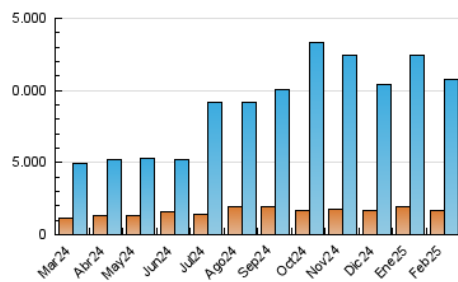

#### 3. Por día del mes (Nacional)

Día	N. únicos	Visitas	Páginas	Día	N. únicos	Visitas	Páginas	Día	N. únicos	Visitas	Páginas
<b>1</b>	185.982	275.635	582.572	<b>11</b>	274.172	475.052	1.219.665	<b>21</b>	273.020	441.326	1.054.873
<b>2</b>	198.567	309.941	664.031	<b>12</b>	261.557	449.200	1.140.912	<b>22</b>	209.469	310.198	635.786
<b>3</b>	236.957	418.629	1.140.974	<b>13</b>	278.955	473.081	1.201.455	<b>23</b>	173.062	267.343	564.295
<b>4</b>	259.490	446.677	1.165.811	<b>14</b>	273.020	439.735	1.075.143	<b>24</b>	219.257	383.016	1.049.368
<b>5</b>	252.712	437.044	1.115.824	<b>15</b>	198.480	290.465	609.621	<b>25</b>	257.714	454.390	1.194.829
<b>6</b>	282.194	488.542	1.219.975	<b>16</b>	186.837	278.217	576.539	<b>26</b>	234.123	404.293	1.112.207
<b>7</b>	250.249	416.044	1.063.100	<b>17</b>	289.220	494.975	1.253.587	<b>27</b>	234.903	405.438	1.102.935
<b>8</b>	192.802	292.092	611.800	<b>18</b>	235.564	417.430	1.123.004	<b>28</b>	269.862	438.805	1.071.958
<b>9</b>	230.460	358.086	760.750	<b>19</b>	242.922	424.715	1.123.984				
<b>10</b>	269.684	462.631	1.225.667	<b>20</b>	261.177	441.798	1.124.847				

#### 4.1 Por día de la semana (promedio)

N. únicos / Visitas (x 100)

Páginas (x 100)

#### 4.2 Por franja horaria (promedio)

Visitas\_ (x 1000)

Páginas (x 1000)

#### 4.3 Por meses

N. únicos / Visitas (x 1000)

Páginas (x 1000)