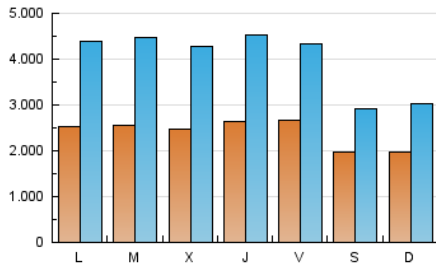

4. Gráficas (Nacional)

4.1 Por día de la semana (promedio)

N. únicos / Visitas (x 100)