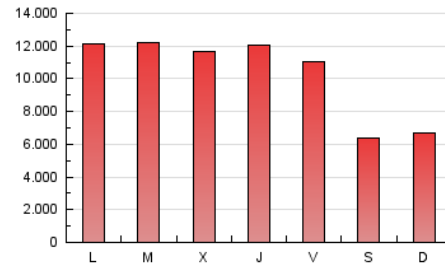

### 1. Cifras totales y promedios (Nacional e Internacional)

MES - AÑO	NAVEGADORES UNICOS	VISITAS	PAGINAS
Febrero - 2025	1.721.539	11.213.027	28.632.687
<b>PROMEDIO DIARIO</b>	<b>248.656</b>	<b>415.066</b>	<b>1.030.810</b>
<b>PROMEDIO LUNES-VIERNES</b>	266.421	456.975	1.181.287
<b>PROMEDIO SABADO-DOMINGO</b>	204.243	310.294	654.617
<b>PAGINAS / VISITAS</b>	2,48		
<b>DURACION MEDIA VISITAS</b>	1:20:18		
<b>TIEMPO INTERACCIÓN MEDIO</b>	0:04:50		

### 3. Por día del mes (Nacional e Internacional)

Día	N. únicos	Visitas	Páginas	Día	N. únicos	Visitas	Páginas	Día	N. únicos	Visitas	Páginas
<b>1</b>	192.433	286.138	606.778	<b>11</b>	283.390	493.823	1.263.000	<b>21</b>	281.021	456.292	1.092.932
<b>2</b>	206.480	324.710	697.427	<b>12</b>	269.862	465.665	1.182.050	<b>22</b>	217.623	323.643	668.730
<b>3</b>	245.272	433.897	1.181.289	<b>13</b>	287.771	489.151	1.243.402	<b>23</b>	179.825	279.886	592.765
<b>4</b>	268.026	462.421	1.207.591	<b>14</b>	281.139	454.211	1.111.925	<b>24</b>	227.084	398.899	1.090.699
<b>5</b>	261.070	452.533	1.157.243	<b>15</b>	205.133	301.650	632.936	<b>25</b>	266.838	473.081	1.245.385
<b>6</b>	292.137	507.316	1.266.633	<b>16</b>	193.473	288.754	600.823	<b>26</b>	242.752	420.832	1.157.801
<b>7</b>	258.710	432.302	1.103.634	<b>17</b>	299.540	514.091	1.302.784	<b>27</b>	242.821	421.118	1.143.899
<b>8</b>	199.970	304.575	638.960	<b>18</b>	244.121	434.006	1.166.253	<b>28</b>	277.933	452.848	1.108.036
<b>9</b>	239.003	372.998	798.519	<b>19</b>	251.601	441.203	1.166.340				
<b>10</b>	278.315	479.043	1.270.155	<b>20</b>	269.019	456.758	1.164.684				

#### 4. Gráficas (Nacional e Internacional)

##### 4.1 Por día de la semana (promedio)

N. únicos / Visitas (x 100)

Páginas (x 100)