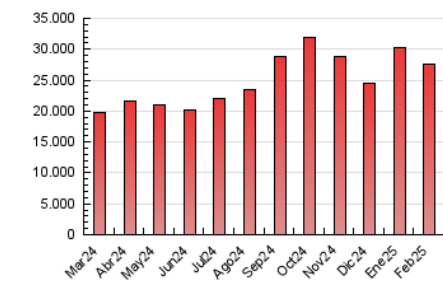

#### 3. Por día del mes (Nacional)

Día	N. únicos	Visitas	Páginas	Día	N. únicos	Visitas	Páginas	Día	N. únicos	Visitas	Páginas
<b>1</b>	185.982	275.635	582.572	<b>11</b>	274.172	475.052	1.219.665	<b>21</b>	273.020	441.326	1.054.873
<b>2</b>	198.567	309.941	664.031	<b>12</b>	261.557	449.200	1.140.912	<b>22</b>	209.469	310.198	635.786
<b>3</b>	236.957	418.629	1.140.974	<b>13</b>	278.955	473.081	1.201.455	<b>23</b>	173.062	267.343	564.295
<b>4</b>	259.490	446.677	1.165.811	<b>14</b>	273.020	439.735	1.075.143	<b>24</b>	219.257	383.016	1.049.368
<b>5</b>	252.712	437.044	1.115.824	<b>15</b>	198.480	290.465	609.621	<b>25</b>	257.714	454.390	1.194.829
<b>6</b>	282.194	488.542	1.219.975	<b>16</b>	186.837	278.217	576.539	<b>26</b>	234.123	404.293	1.112.207
<b>7</b>	250.249	416.044	1.063.100	<b>17</b>	289.220	494.975	1.253.587	<b>27</b>	234.903	405.438	1.102.935
<b>8</b>	192.802	292.092	611.800	<b>18</b>	235.564	417.430	1.123.004	<b>28</b>	269.862	438.805	1.071.958
<b>9</b>	230.460	358.086	760.750	<b>19</b>	242.922	424.715	1.123.984				
<b>10</b>	269.684	462.631	1.225.667	<b>20</b>	261.177	441.798	1.124.847				

#### 4.1 Por día de la semana (promedio)

N. únicos / Visitas (x 100)

Páginas (x 100)

#### 4.2 Por franja horaria (promedio)

Visitas\_ (x 1000)

Páginas (x 1000)

#### 4.3 Por meses

N. únicos / Visitas (x 1000)

Páginas (x 1000)