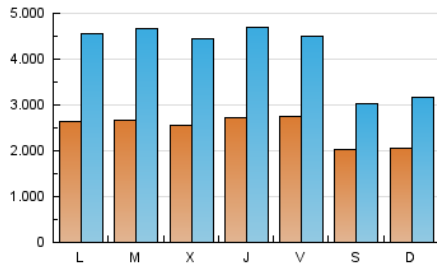

4. Gráficas (Nacional e Internacional)

4.1 Por día de la semana (promedio)

N. únicos / Visitas (x 100)