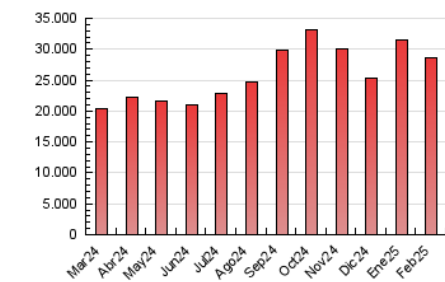

### 3. Por día del mes (Nacional e Internacional)

Día	N. únicos	Visitas	Páginas	Día	N. únicos	Visitas	Páginas	Día	N. únicos	Visitas	Páginas
<b>1</b>	192.433	286.138	606.778	<b>11</b>	283.390	493.823	1.263.000	<b>21</b>	281.021	456.292	1.092.932
<b>2</b>	206.480	324.710	697.427	<b>12</b>	269.862	465.665	1.182.050	<b>22</b>	217.623	323.643	668.730
<b>3</b>	245.272	433.897	1.181.289	<b>13</b>	287.771	489.151	1.243.402	<b>23</b>	179.825	279.886	592.765
<b>4</b>	268.026	462.421	1.207.591	<b>14</b>	281.139	454.211	1.111.925	<b>24</b>	227.084	398.899	1.090.699
<b>5</b>	261.070	452.533	1.157.243	<b>15</b>	205.133	301.650	632.936	<b>25</b>	266.838	473.081	1.245.385
<b>6</b>	292.137	507.316	1.266.633	<b>16</b>	193.473	288.754	600.823	<b>26</b>	242.752	420.832	1.157.801
<b>7</b>	258.710	432.302	1.103.634	<b>17</b>	299.540	514.091	1.302.784	<b>27</b>	242.821	421.118	1.143.899
<b>8</b>	199.970	304.575	638.960	<b>18</b>	244.121	434.006	1.166.253	<b>28</b>	277.933	452.848	1.108.036
<b>9</b>	239.003	372.998	798.519	<b>19</b>	251.601	441.203	1.166.340				
<b>10</b>	278.315	479.043	1.270.155	<b>20</b>	269.019	456.758	1.164.684				

##### 4.1 Por día de la semana (promedio)

N. únicos / Visitas (x 100)

Páginas (x 100)

##### 4.2 Por franja horaria (promedio)

Visitas\_ (x 1000)

Páginas (x 1000)

##### 4.3 Por meses

N. únicos / Visitas (x 1000)

Páginas (x 1000)