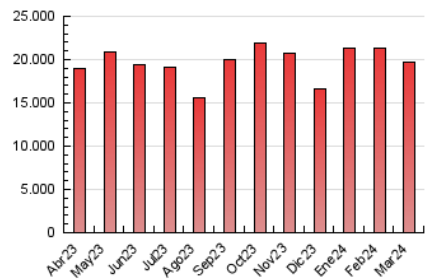

#### 3. Por día del mes (Nacional)

Día	N. únicos	Visitas	Páginas	Día	N. únicos	Visitas	Páginas	Día	N. únicos	Visitas	Páginas
<b>1</b>	119.813	159.507	691.916	<b>11</b>	125.490	170.241	823.645	<b>21</b>	151.983	210.447	861.055
<b>2</b>	99.278	126.459	334.810	<b>12</b>	123.892	165.763	871.861	<b>22</b>	151.914	209.317	782.007
<b>3</b>	95.524	122.375	400.251	<b>13</b>	135.012	185.218	868.195	<b>23</b>	120.742	157.430	388.376
<b>4</b>	101.749	138.034	759.376	<b>14</b>	130.834	178.567	844.352	<b>24</b>	92.685	116.885	297.790
<b>5</b>	108.447	147.755	781.519	<b>15</b>	120.518	158.992	729.076	<b>25</b>	134.981	184.899	783.050
<b>6</b>	104.634	143.026	772.807	<b>16</b>	79.473	104.431	316.468	<b>26</b>	133.018	184.164	770.538
<b>7</b>	112.488	150.832	779.081	<b>17</b>	105.955	135.546	419.286	<b>27</b>	133.360	178.878	700.226
<b>8</b>	107.851	143.200	727.939	<b>18</b>	111.172	151.795	809.731	<b>28</b>	128.073	166.588	547.194
<b>9</b>	126.720	166.922	469.361	<b>19</b>	137.935	193.881	846.623	<b>29</b>	107.203	139.864	340.029
<b>10</b>	96.932	126.514	349.044	<b>20</b>	150.273	208.583	874.732	<b>30</b>	114.484	147.146	377.652
								<b>31</b>	126.218	162.930	380.565

### 4.1 Por día de la semana (promedio)

N. únicos / Visitas (x 100)

Páginas (x 100)

### 4.2 Por franja horaria (promedio)

Visitas\_ (x 1000)

Páginas (x 1000)

### 4.3 Por meses

N. únicos / Visitas (x 1000)

Páginas (x 1000)