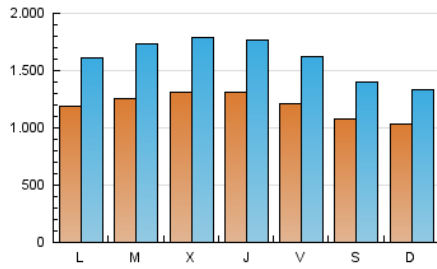

4. Gráficas (Nacional)

4.1 Por día de la semana (promedio)

N. únicos / Visitas (x 100)