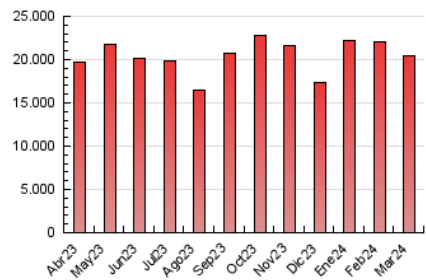

### 3. Por día del mes (Nacional e Internacional)

Día	N. únicos	Visitas	Páginas	Día	N. únicos	Visitas	Páginas	Día	N. únicos	Visitas	Páginas
1	122.921	164.414	714.793	11	129.271	176.121	850.875	21	155.945	216.606	887.601
2	102.795	130.570	347.530	12	128.305	172.603	908.954	22	156.497	215.869	807.090
3	98.902	126.874	418.470	13	139.693	192.092	900.165	23	124.049	162.298	400.411
4	105.230	143.105	786.312	14	134.383	184.379	870.313	24	95.669	121.106	309.218
5	111.770	152.902	808.824	15	124.245	164.779	753.620	25	139.116	190.978	810.036
6	108.296	148.559	801.998	16	82.080	108.310	328.311	26	137.115	190.706	797.334
7	116.222	156.084	805.287	17	109.538	140.548	438.808	27	137.365	185.220	725.761
8	111.623	148.730	754.930	18	115.170	157.307	837.879	28	132.638	173.073	569.764
9	130.026	172.092	484.813	19	141.610	199.425	872.643	29	111.169	145.483	355.442
10	99.816	130.869	361.241	20	153.906	214.550	901.070	30	118.126	152.782	395.271
								31	130.606	168.441	396.079

#### 4.1 Por día de la semana (promedio)

N. únicos / Visitas (x 100)

Páginas (x 100)

#### 4.2 Por franja horaria (promedio)

Visitas\_ (x 1000)

Páginas (x 1000)

#### 4.3 Por meses

N. únicos / Visitas (x 1000)

Páginas (x 1000)