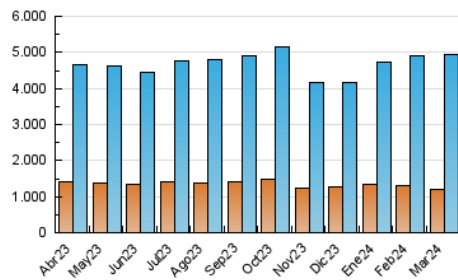

#### 3. Por día del mes (Nacional)

Día	N. únicos	Visitas	Páginas	Día	N. únicos	Visitas	Páginas	Día	N. únicos	Visitas	Páginas
<b>1</b>	119.813	159.507	691.916	<b>11</b>	125.490	170.241	823.645	<b>21</b>	151.983	210.447	861.055
<b>2</b>	99.278	126.459	334.810	<b>12</b>	123.892	165.763	871.861	<b>22</b>	151.914	209.317	782.007
<b>3</b>	95.524	122.375	400.251	<b>13</b>	135.012	185.218	868.195	<b>23</b>	120.742	157.430	388.376
<b>4</b>	101.749	138.034	759.376	<b>14</b>	130.834	178.567	844.352	<b>24</b>	92.685	116.885	297.790
<b>5</b>	108.447	147.755	781.519	<b>15</b>	120.518	158.992	729.076	<b>25</b>	134.981	184.899	783.050
<b>6</b>	104.634	143.026	772.807	<b>16</b>	79.473	104.431	316.468	<b>26</b>	133.018	184.164	770.538
<b>7</b>	112.488	150.832	779.081	<b>17</b>	105.955	135.546	419.286	<b>27</b>	133.360	178.878	700.226
<b>8</b>	107.851	143.200	727.939	<b>18</b>	111.172	151.795	809.731	<b>28</b>	128.073	166.588	547.194
<b>9</b>	126.720	166.922	469.361	<b>19</b>	137.935	193.881	846.623	<b>29</b>	107.203	139.864	340.029
<b>10</b>	96.932	126.514	349.044	<b>20</b>	150.273	208.583	874.732	<b>30</b>	114.484	147.146	377.652
								<b>31</b>	126.218	162.930	380.565

### 4.1 Por día de la semana (promedio)

N. únicos / Visitas (x 100)

Páginas (x 100)

### 4.2 Por franja horaria (promedio)

Visitas\_ (x 1000)

Páginas (x 1000)

### 4.3 Por meses

N. únicos / Visitas (x 1000)

Páginas (x 1000)