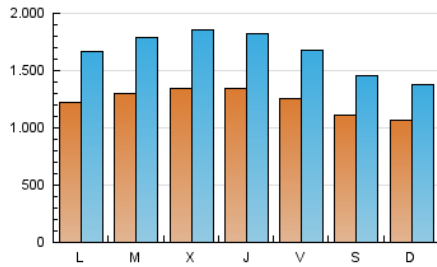

4. Gráficas (Nacional e Internacional)

4.1 Por día de la semana (promedio)

N. únicos / Visitas (x 100)