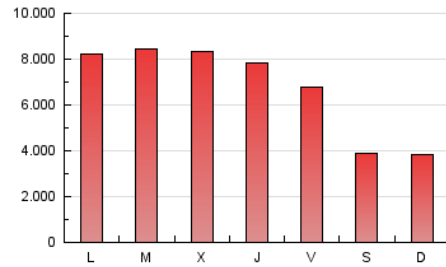

### 1. Cifras totales y promedios (Nacional e Internacional)

MES - AÑO	NAVEGADORES UNICOS	VISITAS	PAGINAS
Marzo - 2024	1.236.636	5.106.875	20.400.843
<b>PROMEDIO DIARIO</b>	<b>122.713</b>	<b>164.738</b>	<b>658.092</b>
<b>PROMEDIO LUNES-VIERNES</b>	129.166	175.856	786.700
<b>PROMEDIO SABADO-DOMINGO</b>	109.161	141.389	388.015
<b>PAGINAS / VISITAS</b>	3,99		
<b>DURACION MEDIA VISITAS</b>	0:25:11		
<b>TIEMPO INTERACCIÓN MEDIO</b>	0:07:55		

### 3. Por día del mes (Nacional e Internacional)

Día	N. únicos	Visitas	Páginas	Día	N. únicos	Visitas	Páginas	Día	N. únicos	Visitas	Páginas
1	122.921	164.414	714.793	11	129.271	176.121	850.875	21	155.945	216.606	887.601
2	102.795	130.570	347.530	12	128.305	172.603	908.954	22	156.497	215.869	807.090
3	98.902	126.874	418.470	13	139.693	192.092	900.165	23	124.049	162.298	400.411
4	105.230	143.105	786.312	14	134.383	184.379	870.313	24	95.669	121.106	309.218
5	111.770	152.902	808.824	15	124.245	164.779	753.620	25	139.116	190.978	810.036
6	108.296	148.559	801.998	16	82.080	108.310	328.311	26	137.115	190.706	797.334
7	116.222	156.084	805.287	17	109.538	140.548	438.808	27	137.365	185.220	725.761
8	111.623	148.730	754.930	18	115.170	157.307	837.879	28	132.638	173.073	569.764
9	130.026	172.092	484.813	19	141.610	199.425	872.643	29	111.169	145.483	355.442
10	99.816	130.869	361.241	20	153.906	214.550	901.070	30	118.126	152.782	395.271
								31	130.606	168.441	396.079

### 4. Gráficas (Nacional e Internacional)

#### 4.1 Por día de la semana (promedio)

N. únicos / Visitas (x 100)

Páginas (x 100)