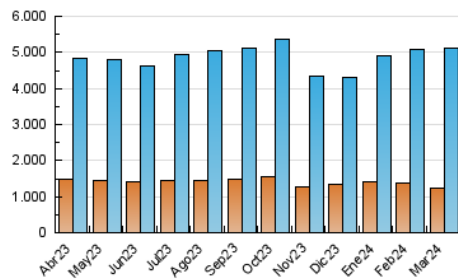

### 3. Por día del mes (Nacional e Internacional)

Día	N. únicos	Visitas	Páginas	Día	N. únicos	Visitas	Páginas	Día	N. únicos	Visitas	Páginas
1	122.921	164.414	714.793	11	129.271	176.121	850.875	21	155.945	216.606	887.601
2	102.795	130.570	347.530	12	128.305	172.603	908.954	22	156.497	215.869	807.090
3	98.902	126.874	418.470	13	139.693	192.092	900.165	23	124.049	162.298	400.411
4	105.230	143.105	786.312	14	134.383	184.379	870.313	24	95.669	121.106	309.218
5	111.770	152.902	808.824	15	124.245	164.779	753.620	25	139.116	190.978	810.036
6	108.296	148.559	801.998	16	82.080	108.310	328.311	26	137.115	190.706	797.334
7	116.222	156.084	805.287	17	109.538	140.548	438.808	27	137.365	185.220	725.761
8	111.623	148.730	754.930	18	115.170	157.307	837.879	28	132.638	173.073	569.764
9	130.026	172.092	484.813	19	141.610	199.425	872.643	29	111.169	145.483	355.442
10	99.816	130.869	361.241	20	153.906	214.550	901.070	30	118.126	152.782	395.271
								31	130.606	168.441	396.079

#### 4.1 Por día de la semana (promedio)

N. únicos / Visitas (x 100)

Páginas (x 100)

#### 4.2 Por franja horaria (promedio)

Visitas\_ (x 1000)

Páginas (x 1000)

#### 4.3 Por meses

N. únicos / Visitas (x 1000)

Páginas (x 1000)