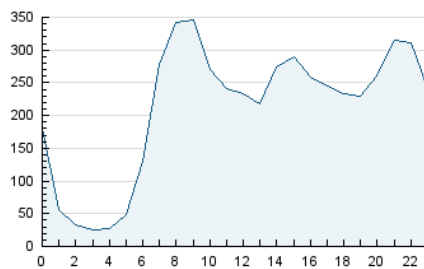

2. Secciones (Nacional)

	PAGINAS	%
HOME	2.972.068	13.80 %
RESTO	18.561.610	86.20 %

3. Por día del mes (Nacional)

Día	N. únicos	Visitas	Páginas	Día	N. únicos	Visitas	Páginas	Día	N. únicos	Visitas	Páginas
1	123.013	158.344	368.892	11	171.111	240.085	966.355	21	115.837	149.648	469.147
2	129.769	170.424	778.492	12	119.533	160.316	702.265	22	118.599	162.569	833.213
3	159.198	214.167	872.981	13	93.741	120.481	374.545	23	120.614	163.368	768.953
4	155.283	218.239	899.631	14	96.326	126.697	333.796	24	157.261	220.624	937.660
5	165.086	216.270	791.107	15	133.213	175.921	821.962	25	141.009	186.629	919.391
6	105.739	131.955	334.552	16	140.236	188.389	986.548	26	146.173	199.350	774.144
7	109.677	140.405	340.043	17	145.443	194.990	911.900	27	119.410	155.131	428.716
8	120.537	158.475	805.274	18	141.096	190.420	812.379	28	97.744	125.983	340.264
9	152.163	206.395	991.874	19	128.015	170.397	714.259	29	137.111	187.942	1.077.996
10	154.462	212.035	1.018.117	20	84.944	109.988	309.822	30	135.774	184.891	849.400

4. Gráficas (Nacional)

4.1 Por día de la semana (promedio)

N. únicos / Visitas (x 100)

Páginas (x 100)

4.2 Por franja horaria (promedio)

Visitas_ (x 1000)

Páginas (x 1000)

4.3 Por meses