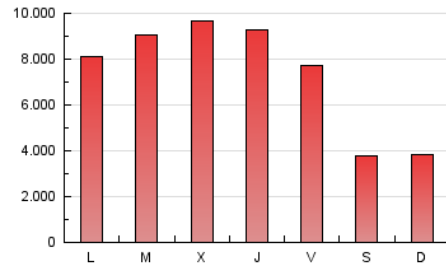

1. Cifras totales y promedios (Nacional e Internacional)

MES - AÑO	NAVEGADORES UNICOS	VISITAS	PAGINAS
Abril - 2024	1.333.000	5.414.067	22.296.909
PROMEDIO DIARIO	134.600	180.469	743.230
PROMEDIO LUNES-VIERNES	145.008	196.315	875.169
PROMEDIO SABADO-DOMINGO	105.980	136.891	380.398
PAGINAS / VISITAS	4,12		
DURACION MEDIA VISITAS	0:25:31		
TIEMPO INTERACCIÓN MEDIO	0:07:45		

2. Secciones (Nacional e Internacional)

	PAGINAS	%
HOME	3.175.006	14.24 %
RESTO	19.121.903	85.76 %

3. Por día del mes (Nacional e Internacional)

Día	N. únicos	Visitas	Páginas	Día	N. únicos	Visitas	Páginas	Día	N. únicos	Visitas	Páginas
1	126.197	163.043	381.768	11	176.289	247.582	999.318	21	119.577	154.834	490.783
2	133.353	175.807	802.990	12	123.743	165.847	726.786	22	122.497	168.396	861.858
3	163.906	220.689	901.479	13	97.049	125.109	391.867	23	123.904	168.882	795.900
4	159.468	224.306	927.471	14	99.344	130.879	346.385	24	161.672	227.299	967.217
5	169.710	222.565	816.239	15	137.857	182.451	850.905	25	145.618	193.019	951.232
6	108.866	136.204	346.376	16	145.739	196.513	1.030.843	26	150.268	204.956	799.274
7	112.824	144.758	351.517	17	150.236	202.269	947.296	27	122.121	159.490	442.487
8	124.538	163.953	833.171	18	145.439	196.847	840.575	28	100.463	130.097	352.597
9	156.777	213.412	1.025.855	19	132.021	175.912	737.247	29	141.150	194.277	1.116.734
10	160.298	219.936	1.059.888	20	87.596	113.758	321.174	30	139.489	190.977	879.677

4. Gráficas (Nacional e Internacional)

4.1 Por día de la semana (promedio)

N. únicos / Visitas (x 100)

Páginas (x 100)

4.2 Por franja horaria (promedio)

Visitas_ (x 1000)

Páginas (x 1000)

4.3 Por meses