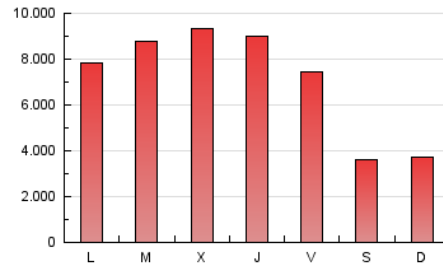

1. Cifras totales y promedios (Nacional)

MES - AÑO	NAVEGADORES UNICOS	VISITAS	PAGINAS
Abril - 2024	1.283.122	5.240.528	21.533.678
PROMEDIO DIARIO	130.604	174.684	717.789
PROMEDIO LUNES-VIERNES	140.668	190.011	845.582
PROMEDIO SABADO-DOMINGO	102.927	132.536	366.361
PAGINAS / VISITAS	4,11		
DURACION MEDIA VISITAS	0:25:19		
TIEMPO INTERACCIÓN MEDIO	0:07:44		

2. Secciones (Nacional)

	PAGINAS	%
HOME	2.972.068	13.80 %
RESTO	18.561.610	86.20 %

3. Por día del mes (Nacional)

Día	N. únicos	Visitas	Páginas	Día	N. únicos	Visitas	Páginas	Día	N. únicos	Visitas	Páginas
1	123.013	158.344	368.892	11	171.111	240.085	966.355	21	115.837	149.648	469.147
2	129.769	170.424	778.492	12	119.533	160.316	702.265	22	118.599	162.569	833.213
3	159.198	214.167	872.981	13	93.741	120.481	374.545	23	120.614	163.368	768.953
4	155.283	218.239	899.631	14	96.326	126.697	333.796	24	157.261	220.624	937.660
5	165.086	216.270	791.107	15	133.213	175.921	821.962	25	141.009	186.629	919.391
6	105.739	131.955	334.552	16	140.236	188.389	986.548	26	146.173	199.350	774.144
7	109.677	140.405	340.043	17	145.443	194.990	911.900	27	119.410	155.131	428.716
8	120.537	158.475	805.274	18	141.096	190.420	812.379	28	97.744	125.983	340.264
9	152.163	206.395	991.874	19	128.015	170.397	714.259	29	137.111	187.942	1.077.996
10	154.462	212.035	1.018.117	20	84.944	109.988	309.822	30	135.774	184.891	849.400

4. Gráficas (Nacional)

4.1 Por día de la semana (promedio)

N. únicos / Visitas (x 100)

Páginas (x 100)

4.2 Por franja horaria (promedio)

Visitas_ (x 1000)

Páginas (x 1000)

4.3 Por meses