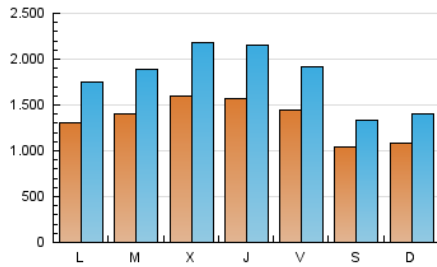

1. Cifras totales y promedios (Nacional e Internacional)

MES - AÑO	NAVEGADORES UNICOS	VISITAS	PAGINAS
Abril - 2024	1.333.000	5.414.067	22.296.909
PROMEDIO DIARIO	134.600	180.469	743.230
PROMEDIO LUNES-VIERNES	145.008	196.315	875.169
PROMEDIO SABADO-DOMINGO	105.980	136.891	380.398
PAGINAS / VISITAS	4,12		
DURACION MEDIA VISITAS	0:25:31		
TIEMPO INTERACCIÓN MEDIO	0:07:45		

2. Secciones (Nacional e Internacional)

	PAGINAS	%
HOME	3.175.006	14.24 %
RESTO	19.121.903	85.76 %

3. Por día del mes (Nacional e Internacional)

Día	N. únicos	Visitas	Páginas	Día	N. únicos	Visitas	Páginas	Día	N. únicos	Visitas	Páginas
1	126.197	163.043	381.768	11	176.289	247.582	999.318	21	119.577	154.834	490.783
2	133.353	175.807	802.990	12	123.743	165.847	726.786	22	122.497	168.396	861.858
3	163.906	220.689	901.479	13	97.049	125.109	391.867	23	123.904	168.882	795.900
4	159.468	224.306	927.471	14	99.344	130.879	346.385	24	161.672	227.299	967.217
5	169.710	222.565	816.239	15	137.857	182.451	850.905	25	145.618	193.019	951.232
6	108.866	136.204	346.376	16	145.739	196.513	1.030.843	26	150.268	204.956	799.274
7	112.824	144.758	351.517	17	150.236	202.269	947.296	27	122.121	159.490	442.487
8	124.538	163.953	833.171	18	145.439	196.847	840.575	28	100.463	130.097	352.597
9	156.777	213.412	1.025.855	19	132.021	175.912	737.247	29	141.150	194.277	1.116.734
10	160.298	219.936	1.059.888	20	87.596	113.758	321.174	30	139.489	190.977	879.677

4. Gráficas (Nacional e Internacional)

4.1 Por día de la semana (promedio)

N. únicos / Visitas (x 100)

Páginas (x 100)

4.2 Por franja horaria (promedio)

Visitas_ (x 1000)

Páginas (x 1000)

4.3 Por meses