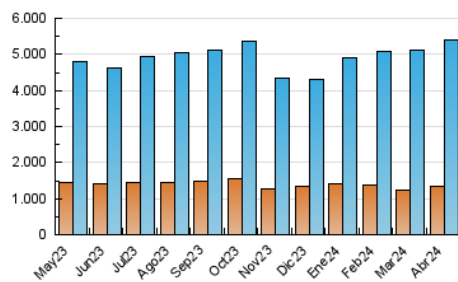

4.3 Por meses

N. únicos / Visitas (x 1000)