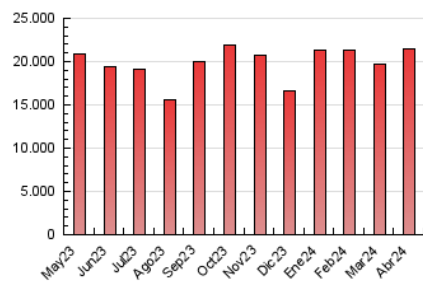

Páginas (x 1000)