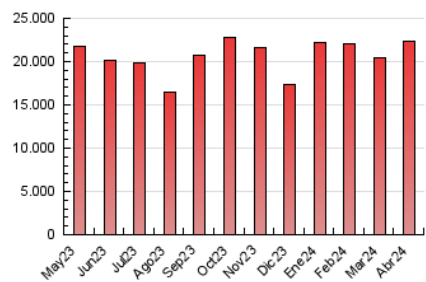

Páginas (x 1000)