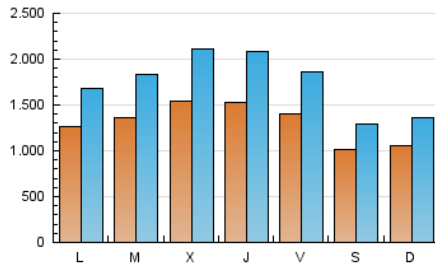

1. Cifras totales y promedios (Nacional)

MES - AÑO	NAVEGADORES UNICOS	VISITAS	PAGINAS
Abril - 2024	1.283.122	5.240.528	21.533.678
PROMEDIO DIARIO	130.604	174.684	717.789
PROMEDIO LUNES-VIERNES	140.668	190.011	845.582
PROMEDIO SABADO-DOMINGO	102.927	132.536	366.361
PAGINAS / VISITAS	4,11		
DURACION MEDIA VISITAS	0:25:19		
TIEMPO INTERACCIÓN MEDIO	0:07:44		

2. Secciones (Nacional)

	PAGINAS	%
HOME	2.972.068	13.80 %
RESTO	18.561.610	86.20 %

3. Por día del mes (Nacional)

Día	N. únicos	Visitas	Páginas	Día	N. únicos	Visitas	Páginas	Día	N. únicos	Visitas	Páginas
1	123.013	158.344	368.892	11	171.111	240.085	966.355	21	115.837	149.648	469.147
2	129.769	170.424	778.492	12	119.533	160.316	702.265	22	118.599	162.569	833.213
3	159.198	214.167	872.981	13	93.741	120.481	374.545	23	120.614	163.368	768.953
4	155.283	218.239	899.631	14	96.326	126.697	333.796	24	157.261	220.624	937.660
5	165.086	216.270	791.107	15	133.213	175.921	821.962	25	141.009	186.629	919.391
6	105.739	131.955	334.552	16	140.236	188.389	986.548	26	146.173	199.350	774.144
7	109.677	140.405	340.043	17	145.443	194.990	911.900	27	119.410	155.131	428.716
8	120.537	158.475	805.274	18	141.096	190.420	812.379	28	97.744	125.983	340.264
9	152.163	206.395	991.874	19	128.015	170.397	714.259	29	137.111	187.942	1.077.996
10	154.462	212.035	1.018.117	20	84.944	109.988	309.822	30	135.774	184.891	849.400

4. Gráficas (Nacional)

4.1 Por día de la semana (promedio)

N. únicos / Visitas (x 100)

Páginas (x 100)

4.2 Por franja horaria (promedio)

Visitas_ (x 1000)

Páginas (x 1000)

4.3 Por meses