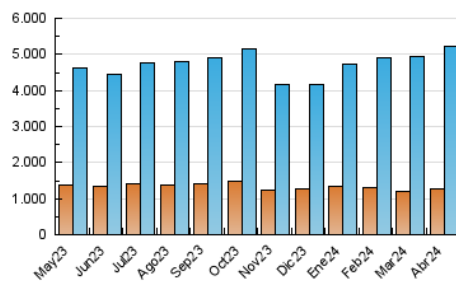

4.3 Por meses

N. únicos / Visitas (x 1000)