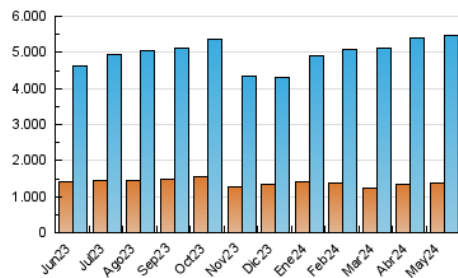

### 3. Por día del mes (Nacional e Internacional)

Día	N. únicos	Visitas	Páginas	Día	N. únicos	Visitas	Páginas	Día	N. únicos	Visitas	Páginas
<b>1</b>	107.839	138.392	385.809	<b>11</b>	111.289	141.124	375.211	<b>21</b>	114.893	155.786	772.766
<b>2</b>	146.027	193.908	796.754	<b>12</b>	155.556	200.275	557.868	<b>22</b>	140.162	192.460	847.769
<b>3</b>	156.718	206.010	797.815	<b>13</b>	158.749	207.557	1.072.108	<b>23</b>	151.479	201.422	841.668
<b>4</b>	130.728	172.824	503.239	<b>14</b>	152.198	204.781	931.276	<b>24</b>	204.038	290.573	969.558
<b>5</b>	130.623	172.345	427.309	<b>15</b>	127.582	171.077	480.668	<b>25</b>	139.660	191.327	501.688
<b>6</b>	147.843	199.566	912.631	<b>16</b>	107.436	145.582	718.149	<b>26</b>	101.792	130.955	379.865
<b>7</b>	155.399	214.576	938.770	<b>17</b>	122.583	166.064	741.064	<b>27</b>	123.222	167.032	838.001
<b>8</b>	142.374	195.709	900.535	<b>18</b>	75.480	95.713	286.657	<b>28</b>	157.755	215.680	888.628
<b>9</b>	140.535	196.292	868.632	<b>19</b>	81.253	105.771	328.270	<b>29</b>	135.351	185.353	791.054
<b>10</b>	128.815	173.286	743.077	<b>20</b>	84.627	114.426	555.916	<b>30</b>	133.414	182.992	806.754
								<b>31</b>	104.060	134.834	654.091

##### 4.1 Por día de la semana (promedio)

N. únicos / Visitas (x 100)

Páginas (x 100)

##### 4.2 Por franja horaria (promedio)

Visitas\_ (x 1000)

Páginas (x 1000)

##### 4.3 Por meses

N. únicos / Visitas (x 1000)

Páginas (x 1000)