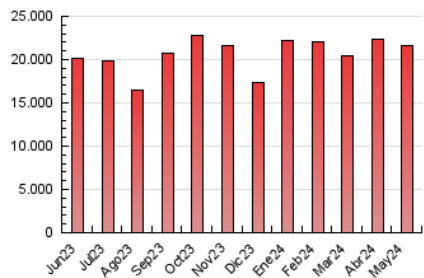

### 3. Por día del mes (Nacional e Internacional)

Día	N. únicos	Visitas	Páginas	Día	N. únicos	Visitas	Páginas	Día	N. únicos	Visitas	Páginas
<b>1</b>	107.839	138.392	385.809	<b>11</b>	111.289	141.124	375.211	<b>21</b>	114.893	155.786	772.766
<b>2</b>	146.027	193.908	796.754	<b>12</b>	155.556	200.275	557.868	<b>22</b>	140.162	192.460	847.769
<b>3</b>	156.718	206.010	797.815	<b>13</b>	158.749	207.557	1.072.108	<b>23</b>	151.479	201.422	841.668
<b>4</b>	130.728	172.824	503.239	<b>14</b>	152.198	204.781	931.276	<b>24</b>	204.038	290.573	969.558
<b>5</b>	130.623	172.345	427.309	<b>15</b>	127.582	171.077	480.668	<b>25</b>	139.660	191.327	501.688
<b>6</b>	147.843	199.566	912.631	<b>16</b>	107.436	145.582	718.149	<b>26</b>	101.792	130.955	379.865
<b>7</b>	155.399	214.576	938.770	<b>17</b>	122.583	166.064	741.064	<b>27</b>	123.222	167.032	838.001
<b>8</b>	142.374	195.709	900.535	<b>18</b>	75.480	95.713	286.657	<b>28</b>	157.755	215.680	888.628
<b>9</b>	140.535	196.292	868.632	<b>19</b>	81.253	105.771	328.270	<b>29</b>	135.351	185.353	791.054
<b>10</b>	128.815	173.286	743.077	<b>20</b>	84.627	114.426	555.916	<b>30</b>	133.414	182.992	806.754
								<b>31</b>	104.060	134.834	654.091

##### 4.1 Por día de la semana (promedio)

N. únicos / Visitas (x 100)

Páginas (x 100)

##### 4.2 Por franja horaria (promedio)

Visitas\_ (x 1000)

Páginas (x 1000)

##### 4.3 Por meses

N. únicos / Visitas (x 1000)

Páginas (x 1000)