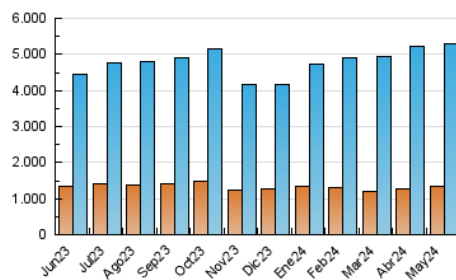

#### 3. Por día del mes (Nacional)

Día	N. únicos	Visitas	Páginas	Día	N. únicos	Visitas	Páginas	Día	N. únicos	Visitas	Páginas
<b>1</b>	104.477	133.898	370.698	<b>11</b>	107.711	136.650	361.930	<b>21</b>	111.297	151.001	748.461
<b>2</b>	141.945	188.185	771.168	<b>12</b>	149.975	192.676	534.827	<b>22</b>	137.030	187.167	822.289
<b>3</b>	152.352	200.383	774.707	<b>13</b>	152.018	198.029	1.028.349	<b>23</b>	147.567	195.481	816.354
<b>4</b>	127.411	167.920	485.373	<b>14</b>	148.241	198.736	900.149	<b>24</b>	199.583	283.700	943.958
<b>5</b>	127.025	167.908	414.233	<b>15</b>	124.771	166.018	464.967	<b>25</b>	135.853	186.411	486.111
<b>6</b>	143.686	193.797	884.451	<b>16</b>	104.111	140.497	693.783	<b>26</b>	99.086	127.006	365.724
<b>7</b>	150.910	208.173	908.280	<b>17</b>	117.890	159.440	713.768	<b>27</b>	119.301	161.859	810.042
<b>8</b>	138.763	189.709	870.305	<b>18</b>	73.178	92.510	275.131	<b>28</b>	154.553	210.420	864.053
<b>9</b>	137.214	190.809	843.741	<b>19</b>	78.810	102.439	312.624	<b>29</b>	131.999	180.067	766.699
<b>10</b>	124.985	168.305	719.647	<b>20</b>	82.609	110.889	537.743	<b>30</b>	129.960	177.687	781.964
								<b>31</b>	101.089	130.490	630.667

### 4.1 Por día de la semana (promedio)

N. únicos / Visitas (x 100)

Páginas (x 100)

### 4.2 Por franja horaria (promedio)

Visitas\_ (x 1000)

Páginas (x 1000)

### 4.3 Por meses

N. únicos / Visitas (x 1000)

Páginas (x 1000)