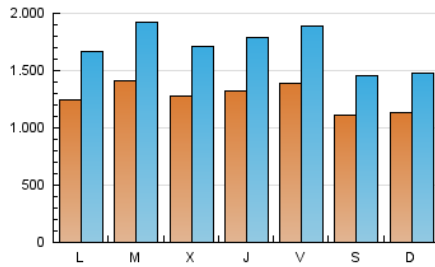

4. Gráficas (Nacional)

4.1 Por día de la semana (promedio)

N. únicos / Visitas (x 100)