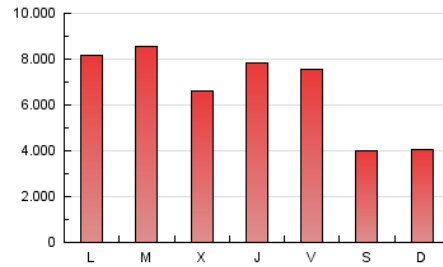

Páginas (x 100)