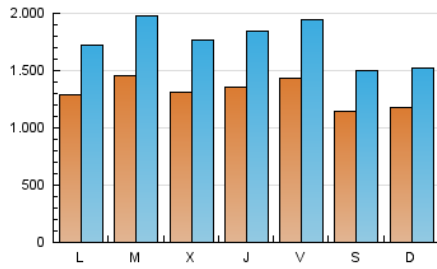

4. Gráficas (Nacional e Internacional)

4.1 Por día de la semana (promedio)

N. únicos / Visitas (x 100)