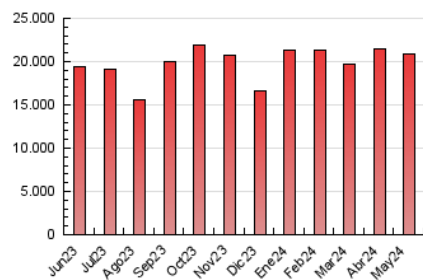

#### 3. Por día del mes (Nacional)

Día	N. únicos	Visitas	Páginas	Día	N. únicos	Visitas	Páginas	Día	N. únicos	Visitas	Páginas
<b>1</b>	104.477	133.898	370.698	<b>11</b>	107.711	136.650	361.930	<b>21</b>	111.297	151.001	748.461
<b>2</b>	141.945	188.185	771.168	<b>12</b>	149.975	192.676	534.827	<b>22</b>	137.030	187.167	822.289
<b>3</b>	152.352	200.383	774.707	<b>13</b>	152.018	198.029	1.028.349	<b>23</b>	147.567	195.481	816.354
<b>4</b>	127.411	167.920	485.373	<b>14</b>	148.241	198.736	900.149	<b>24</b>	199.583	283.700	943.958
<b>5</b>	127.025	167.908	414.233	<b>15</b>	124.771	166.018	464.967	<b>25</b>	135.853	186.411	486.111
<b>6</b>	143.686	193.797	884.451	<b>16</b>	104.111	140.497	693.783	<b>26</b>	99.086	127.006	365.724
<b>7</b>	150.910	208.173	908.280	<b>17</b>	117.890	159.440	713.768	<b>27</b>	119.301	161.859	810.042
<b>8</b>	138.763	189.709	870.305	<b>18</b>	73.178	92.510	275.131	<b>28</b>	154.553	210.420	864.053
<b>9</b>	137.214	190.809	843.741	<b>19</b>	78.810	102.439	312.624	<b>29</b>	131.999	180.067	766.699
<b>10</b>	124.985	168.305	719.647	<b>20</b>	82.609	110.889	537.743	<b>30</b>	129.960	177.687	781.964
								<b>31</b>	101.089	130.490	630.667

### 4.1 Por día de la semana (promedio)

N. únicos / Visitas (x 100)

Páginas (x 100)

### 4.2 Por franja horaria (promedio)

Visitas\_ (x 1000)

Páginas (x 1000)

### 4.3 Por meses

N. únicos / Visitas (x 1000)

Páginas (x 1000)