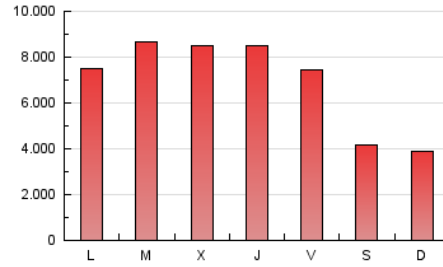

1. Cifras totales y promedios (Nacional)

MES - AÑO	NAVEGADORES UNICOS	VISITAS	PAGINAS
Junio - 2024	1.548.032	5.213.179	20.265.677
PROMEDIO DIARIO	134.484	173.773	675.523
PROMEDIO LUNES-VIERNES	143.807	186.851	812.417
PROMEDIO SABADO-DOMINGO	115.840	147.617	401.734
PAGINAS / VISITAS	3,89		
DURACION MEDIA VISITAS	0:23:29		
TIEMPO INTERACCIÓN MEDIO	0:07:12		

2. Secciones (Nacional)

	PAGINAS	%
HOME	2.561.823	12.64 %
RESTO	17.703.854	87.36 %

3. Por día del mes (Nacional)

Día	N. únicos	Visitas	Páginas	Día	N. únicos	Visitas	Páginas	Día	N. únicos	Visitas	Páginas
1	116.456	149.637	393.529	11	155.546	200.728	888.434	21	136.768	178.500	722.088
2	111.105	141.197	360.864	12	162.038	210.542	934.480	22	113.177	145.707	411.130
3	126.699	166.566	790.524	13	142.398	181.896	832.912	23	109.174	139.596	370.613
4	150.599	199.246	852.911	14	130.313	167.190	740.097	24	134.833	170.155	565.722
5	147.959	191.240	837.437	15	113.795	145.105	447.055	25	156.902	203.770	844.225
6	176.962	229.355	1.008.284	16	111.456	136.061	379.292	26	144.141	192.804	833.394
7	147.035	189.698	798.532	17	124.276	157.227	759.345	27	131.961	173.881	803.017
8	114.556	143.066	395.662	18	158.004	210.669	877.218	28	138.005	178.758	710.645
9	132.462	173.863	439.708	19	135.271	177.516	793.497	29	123.548	159.185	434.351
10	150.450	192.667	891.268	20	125.972	164.603	764.311	30	112.672	142.751	385.132

4. Gráficas (Nacional)

4.1 Por día de la semana (promedio)

N. únicos / Visitas (x 100)

Páginas (x 100)

4.2 Por franja horaria (promedio)

Visitas_ (x 1000)

Páginas (x 1000)

4.3 Por meses