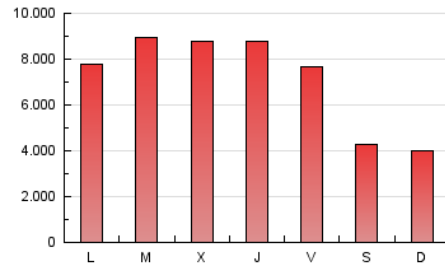

1. Cifras totales y promedios (Nacional e Internacional)

MES - AÑO	NAVEGADORES UNICOS	VISITAS	PAGINAS
Junio - 2024	1.612.507	5.370.546	20.961.050
PROMEDIO DIARIO	138.629	179.018	698.702
PROMEDIO LUNES-VIERNES	148.309	192.559	840.022
PROMEDIO SABADO-DOMINGO	119.268	151.936	416.061
PAGINAS / VISITAS	3,90		
DURACION MEDIA VISITAS	0:23:41		
TIEMPO INTERACCIÓN MEDIO	0:07:08		

2. Secciones (Nacional e Internacional)

	PAGINAS	%
HOME	2.714.017	12.95 %
RESTO	18.247.033	87.05 %

3. Por día del mes (Nacional e Internacional)

Día	N. únicos	Visitas	Páginas	Día	N. únicos	Visitas	Páginas	Día	N. únicos	Visitas	Páginas
1	119.650	153.721	407.809	11	160.111	206.890	918.314	21	140.885	183.760	745.741
2	114.471	145.289	375.945	12	166.514	216.037	963.482	22	116.489	149.925	424.069
3	130.869	171.703	819.599	13	146.829	187.526	859.693	23	112.862	144.007	385.291
4	155.098	204.920	881.795	14	134.063	172.083	762.690	24	139.760	176.004	589.939
5	152.668	197.285	869.146	15	117.021	149.436	460.397	25	162.509	210.617	873.251
6	182.389	236.430	1.040.180	16	114.742	140.393	392.309	26	148.849	198.561	860.381
7	151.833	195.745	825.442	17	128.307	162.330	785.902	27	136.178	179.393	830.691
8	118.026	147.238	409.937	18	163.024	217.034	905.686	28	141.691	183.695	734.722
9	136.666	179.209	456.156	19	139.901	183.242	822.460	29	126.762	163.235	448.322
10	154.974	198.406	922.512	20	129.724	169.521	788.819	30	115.995	146.911	400.370

4. Gráficas (Nacional e Internacional)

4.1 Por día de la semana (promedio)

N. únicos / Visitas (x 100)

Páginas (x 100)

4.2 Por franja horaria (promedio)

Visitas_ (x 1000)

Páginas (x 1000)

4.3 Por meses