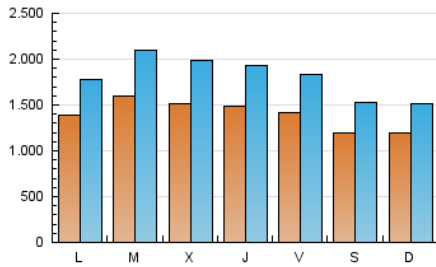

1. Cifras totales y promedios (Nacional e Internacional)

MES - AÑO	NAVEGADORES UNICOS	VISITAS	PAGINAS
Junio - 2024	1.612.507	5.370.546	20.961.050
PROMEDIO DIARIO	138.629	179.018	698.702
PROMEDIO LUNES-VIERNES	148.309	192.559	840.022
PROMEDIO SABADO-DOMINGO	119.268	151.936	416.061
PAGINAS / VISITAS	3,90		
DURACION MEDIA VISITAS	0:23:41		
TIEMPO INTERACCIÓN MEDIO	0:07:08		

2. Secciones (Nacional e Internacional)

	PAGINAS	%
HOME	2.714.017	12.95 %
RESTO	18.247.033	87.05 %

3. Por día del mes (Nacional e Internacional)

Día	N. únicos	Visitas	Páginas	Día	N. únicos	Visitas	Páginas	Día	N. únicos	Visitas	Páginas
1	119.650	153.721	407.809	11	160.111	206.890	918.314	21	140.885	183.760	745.741
2	114.471	145.289	375.945	12	166.514	216.037	963.482	22	116.489	149.925	424.069
3	130.869	171.703	819.599	13	146.829	187.526	859.693	23	112.862	144.007	385.291
4	155.098	204.920	881.795	14	134.063	172.083	762.690	24	139.760	176.004	589.939
5	152.668	197.285	869.146	15	117.021	149.436	460.397	25	162.509	210.617	873.251
6	182.389	236.430	1.040.180	16	114.742	140.393	392.309	26	148.849	198.561	860.381
7	151.833	195.745	825.442	17	128.307	162.330	785.902	27	136.178	179.393	830.691
8	118.026	147.238	409.937	18	163.024	217.034	905.686	28	141.691	183.695	734.722
9	136.666	179.209	456.156	19	139.901	183.242	822.460	29	126.762	163.235	448.322
10	154.974	198.406	922.512	20	129.724	169.521	788.819	30	115.995	146.911	400.370

4. Gráficas (Nacional e Internacional)

4.1 Por día de la semana (promedio)

N. únicos / Visitas (x 100)

Páginas (x 100)

4.2 Por franja horaria (promedio)

Visitas_ (x 1000)

Páginas (x 1000)

4.3 Por meses