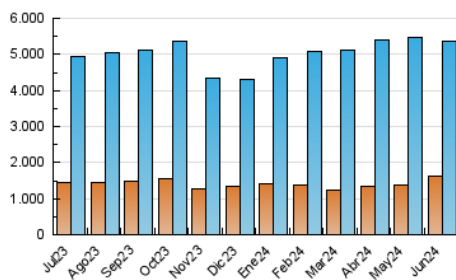

4.3 Por meses

N. únicos / Visitas (x 1000)