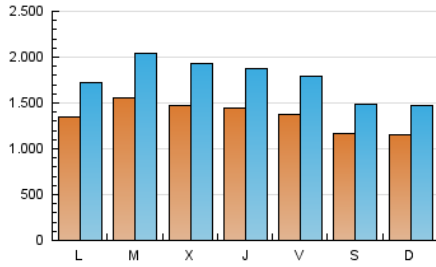

1. Cifras totales y promedios (Nacional)

MES - AÑO	NAVEGADORES UNICOS	VISITAS	PAGINAS
Junio - 2024	1.548.032	5.213.179	20.265.677
PROMEDIO DIARIO	134.484	173.773	675.523
PROMEDIO LUNES-VIERNES	143.807	186.851	812.417
PROMEDIO SABADO-DOMINGO	115.840	147.617	401.734
PAGINAS / VISITAS	3,89		
DURACION MEDIA VISITAS	0:23:29		
TIEMPO INTERACCIÓN MEDIO	0:07:12		

2. Secciones (Nacional)

	PAGINAS	%
HOME	2.561.823	12.64 %
RESTO	17.703.854	87.36 %

3. Por día del mes (Nacional)

Día	N. únicos	Visitas	Páginas	Día	N. únicos	Visitas	Páginas	Día	N. únicos	Visitas	Páginas
1	116.456	149.637	393.529	11	155.546	200.728	888.434	21	136.768	178.500	722.088
2	111.105	141.197	360.864	12	162.038	210.542	934.480	22	113.177	145.707	411.130
3	126.699	166.566	790.524	13	142.398	181.896	832.912	23	109.174	139.596	370.613
4	150.599	199.246	852.911	14	130.313	167.190	740.097	24	134.833	170.155	565.722
5	147.959	191.240	837.437	15	113.795	145.105	447.055	25	156.902	203.770	844.225
6	176.962	229.355	1.008.284	16	111.456	136.061	379.292	26	144.141	192.804	833.394
7	147.035	189.698	798.532	17	124.276	157.227	759.345	27	131.961	173.881	803.017
8	114.556	143.066	395.662	18	158.004	210.669	877.218	28	138.005	178.758	710.645
9	132.462	173.863	439.708	19	135.271	177.516	793.497	29	123.548	159.185	434.351
10	150.450	192.667	891.268	20	125.972	164.603	764.311	30	112.672	142.751	385.132

4. Gráficas (Nacional)

4.1 Por día de la semana (promedio)

N. únicos / Visitas (x 100)

Páginas (x 100)

4.2 Por franja horaria (promedio)

Visitas_ (x 1000)

Páginas (x 1000)

4.3 Por meses