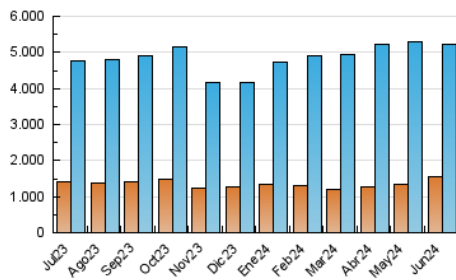

4.3 Por meses

N. únicos / Visitas (x 1000)