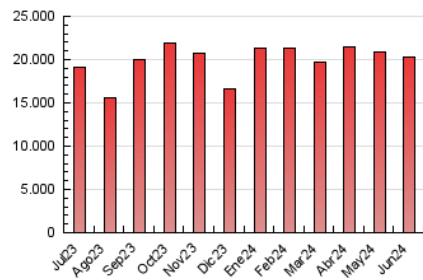

1. Cifras totales y promedios (Nacional)

MES - AÑO	NAVEGADORES UNICOS	VISITAS	PAGINAS
Junio - 2024	1.548.032	5.213.179	20.265.677
PROMEDIO DIARIO	134.484	173.773	675.523
PROMEDIO LUNES-VIERNES	143.807	186.851	812.417
PROMEDIO SABADO-DOMINGO	115.840	147.617	401.734
PAGINAS / VISITAS	3,89		
DURACION MEDIA VISITAS	0:23:29		
TIEMPO INTERACCIÓN MEDIO	0:07:12		

2. Secciones (Nacional)

	PAGINAS	%
HOME	2.561.823	12.64 %
RESTO	17.703.854	87.36 %

3. Por día del mes (Nacional)

Día	N. únicos	Visitas	Páginas	Día	N. únicos	Visitas	Páginas	Día	N. únicos	Visitas	Páginas
1	116.456	149.637	393.529	11	155.546	200.728	888.434	21	136.768	178.500	722.088
2	111.105	141.197	360.864	12	162.038	210.542	934.480	22	113.177	145.707	411.130
3	126.699	166.566	790.524	13	142.398	181.896	832.912	23	109.174	139.596	370.613
4	150.599	199.246	852.911	14	130.313	167.190	740.097	24	134.833	170.155	565.722
5	147.959	191.240	837.437	15	113.795	145.105	447.055	25	156.902	203.770	844.225
6	176.962	229.355	1.008.284	16	111.456	136.061	379.292	26	144.141	192.804	833.394
7	147.035	189.698	798.532	17	124.276	157.227	759.345	27	131.961	173.881	803.017
8	114.556	143.066	395.662	18	158.004	210.669	877.218	28	138.005	178.758	710.645
9	132.462	173.863	439.708	19	135.271	177.516	793.497	29	123.548	159.185	434.351
10	150.450	192.667	891.268	20	125.972	164.603	764.311	30	112.672	142.751	385.132

4. Gráficas (Nacional)

4.1 Por día de la semana (promedio)

N. únicos / Visitas (x 100)

Páginas (x 100)

4.2 Por franja horaria (promedio)

Visitas_ (x 1000)

Páginas (x 1000)

4.3 Por meses

N. únicos / Visitas (x 1000)

Páginas (x 1000)

5. Observaciones

Este Medio Electrónico de Comunicación ha sido medido por la herramienta Google Analytics de Google (GA4)

6. Definiciones básicas (Para más información ver Normas Técnicas para el Control de los Medios Electrónicos de Comunicación)