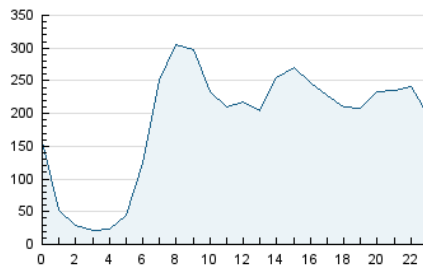

2. Secciones (Nacional)

	PAGINAS	%
HOME	2.561.823	12.64 %
RESTO	17.703.854	87.36 %

3. Por día del mes (Nacional)

Día	N. únicos	Visitas	Páginas	Día	N. únicos	Visitas	Páginas	Día	N. únicos	Visitas	Páginas
1	116.456	149.637	393.529	11	155.546	200.728	888.434	21	136.768	178.500	722.088
2	111.105	141.197	360.864	12	162.038	210.542	934.480	22	113.177	145.707	411.130
3	126.699	166.566	790.524	13	142.398	181.896	832.912	23	109.174	139.596	370.613
4	150.599	199.246	852.911	14	130.313	167.190	740.097	24	134.833	170.155	565.722
5	147.959	191.240	837.437	15	113.795	145.105	447.055	25	156.902	203.770	844.225
6	176.962	229.355	1.008.284	16	111.456	136.061	379.292	26	144.141	192.804	833.394
7	147.035	189.698	798.532	17	124.276	157.227	759.345	27	131.961	173.881	803.017
8	114.556	143.066	395.662	18	158.004	210.669	877.218	28	138.005	178.758	710.645
9	132.462	173.863	439.708	19	135.271	177.516	793.497	29	123.548	159.185	434.351
10	150.450	192.667	891.268	20	125.972	164.603	764.311	30	112.672	142.751	385.132

4. Gráficas (Nacional)

4.1 Por día de la semana (promedio)

N. únicos / Visitas (x 100)

Páginas (x 100)

4.2 Por franja horaria (promedio)

Visitas_ (x 1000)

Páginas (x 1000)

4.3 Por meses