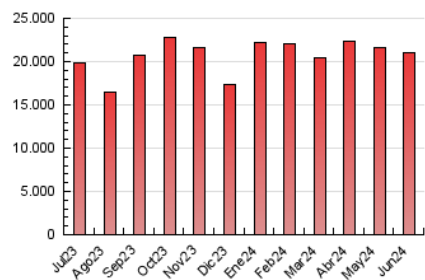

Páginas (x 1000)