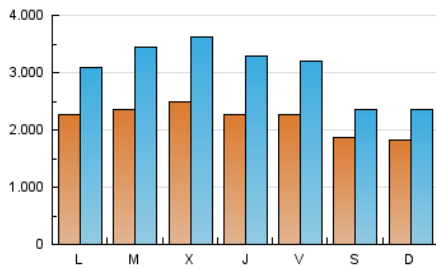

1. Cifras totales y promedios (Nacional e Internacional)

MES - AÑO	NAVEGADORES UNICOS	VISITAS	PAGINAS
Julio - 2024	1.482.407	9.549.072	22.906.061
PROMEDIO DIARIO	220.316	308.035	738.905
PROMEDIO LUNES-VIERNES	232.715	333.378	846.086
PROMEDIO SABADO-DOMINGO	184.670	235.171	430.759
PAGINAS / VISITAS	2,40		
DURACION MEDIA VISITAS	0:37:46		
TIEMPO INTERACCIÓN MEDIO	0:10:06		

2. Secciones (Nacional e Internacional)

	PAGINAS	%
HOME	2.566.126	11.20 %
RESTO	20.339.935	88.80 %

3. Por día del mes (Nacional e Internacional)

Día	N. únicos	Visitas	Páginas	Día	N. únicos	Visitas	Páginas	Día	N. únicos	Visitas	Páginas
1	122.321	175.394	798.079	11	127.565	189.800	788.156	21	287.068	359.612	515.991
2	133.622	192.426	815.744	12	130.960	189.081	728.131	22	324.533	473.442	899.546
3	148.333	225.329	876.347	13	94.135	129.245	374.151	23	262.126	372.308	740.306
4	121.986	173.686	788.493	14	97.714	137.197	412.666	24	300.573	447.361	830.743
5	128.247	183.698	717.814	15	283.796	344.880	948.904	25	327.133	464.518	868.565
6	126.564	174.219	409.257	16	344.187	541.779	1.155.870	26	307.568	407.297	751.882
7	119.932	168.456	379.540	17	332.895	489.004	1.024.449	27	257.722	296.138	436.536
8	128.084	182.499	774.652	18	328.184	484.680	1.004.982	28	223.755	277.606	406.260
9	144.646	213.467	877.546	19	335.993	502.999	973.230	29	270.028	364.184	704.444
10	142.470	213.574	852.703	20	270.466	338.897	511.672	30	288.911	399.471	746.065
								31	318.274	436.825	793.337

4. Gráficas (Nacional e Internacional)

4.1 Por día de la semana (promedio)

N. únicos / Visitas (x 100)

Páginas (x 100)

4.2 Por franja horaria (promedio)

Visitas_ (x 1000)

Páginas (x 1000)

4.3 Por meses