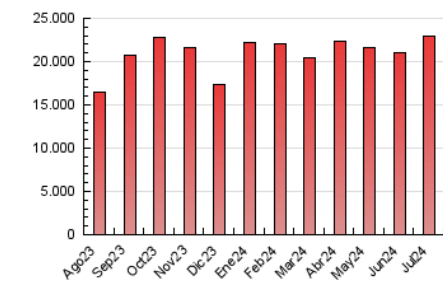

Páginas (x 1000)