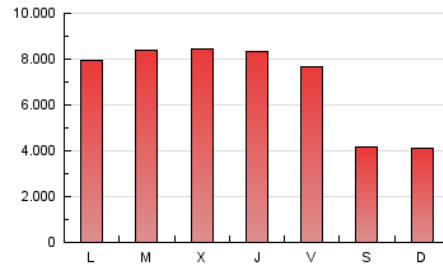

1. Cifras totales y promedios (Nacional)

MES - AÑO	NAVEGADORES UNICOS	VISITAS	PAGINAS
Julio - 2024	1.440.171	9.211.907	22.116.363
PROMEDIO DIARIO	214.130	297.158	713.431
PROMEDIO LUNES-VIERNES	226.099	321.496	817.176
PROMEDIO SABADO-DOMINGO	179.721	227.186	415.165
PAGINAS / VISITAS	2,40		
DURACION MEDIA VISITAS	0:37:38		
TIEMPO INTERACCIÓN MEDIO	0:09:57		

2. Secciones (Nacional)

	PAGINAS	%
HOME	2.443.885	11.05 %
RESTO	19.672.478	88.95 %

3. Por día del mes (Nacional)

Día	N. únicos	Visitas	Páginas	Día	N. únicos	Visitas	Páginas	Día	N. únicos	Visitas	Páginas
1	118.882	170.461	772.767	11	123.898	183.973	761.871	21	280.082	345.208	497.610
2	130.906	187.548	791.154	12	127.268	185.635	705.639	22	315.946	453.020	867.981
3	144.336	219.795	850.160	13	91.541	126.652	362.899	23	253.211	358.824	712.557
4	118.116	168.183	763.421	14	95.233	133.748	397.939	24	290.965	428.444	801.464
5	125.520	179.395	691.383	15	275.429	330.217	915.510	25	317.983	443.882	838.644
6	123.354	170.269	394.650	16	334.386	521.463	1.115.380	26	297.192	393.876	726.012
7	117.696	163.958	366.895	17	324.350	472.044	988.946	27	250.523	284.418	419.076
8	125.020	177.130	749.959	18	319.277	466.302	971.859	28	217.065	266.659	389.614
9	141.283	208.581	848.377	19	326.619	482.527	941.501	29	262.331	350.720	677.321
10	138.754	208.292	823.915	20	262.274	326.576	492.639	30	280.042	384.279	717.145
								31	308.558	419.828	762.075

4. Gráficas (Nacional)

4.1 Por día de la semana (promedio)

N. únicos / Visitas (x 100)

Páginas (x 100)

4.2 Por franja horaria (promedio)

Visitas_ (x 1000)

Páginas (x 1000)

4.3 Por meses