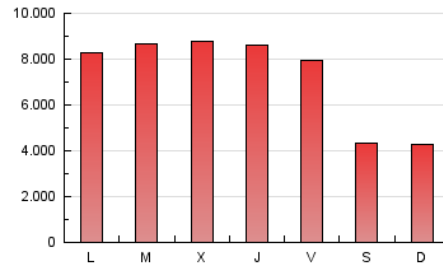

1. Cifras totales y promedios (Nacional e Internacional)

MES - AÑO	NAVEGADORES UNICOS	VISITAS	PAGINAS
Julio - 2024	1.482.407	9.549.072	22.906.061
PROMEDIO DIARIO	220.316	308.035	738.905
PROMEDIO LUNES-VIERNES	232.715	333.378	846.086
PROMEDIO SABADO-DOMINGO	184.670	235.171	430.759
PAGINAS / VISITAS	2,40		
DURACION MEDIA VISITAS	0:37:46		
TIEMPO INTERACCIÓN MEDIO	0:10:06		

2. Secciones (Nacional e Internacional)

	PAGINAS	%
HOME	2.566.126	11.20 %
RESTO	20.339.935	88.80 %

3. Por día del mes (Nacional e Internacional)

Día	N. únicos	Visitas	Páginas	Día	N. únicos	Visitas	Páginas	Día	N. únicos	Visitas	Páginas
1	122.321	175.394	798.079	11	127.565	189.800	788.156	21	287.068	359.612	515.991
2	133.622	192.426	815.744	12	130.960	189.081	728.131	22	324.533	473.442	899.546
3	148.333	225.329	876.347	13	94.135	129.245	374.151	23	262.126	372.308	740.306
4	121.986	173.686	788.493	14	97.714	137.197	412.666	24	300.573	447.361	830.743
5	128.247	183.698	717.814	15	283.796	344.880	948.904	25	327.133	464.518	868.565
6	126.564	174.219	409.257	16	344.187	541.779	1.155.870	26	307.568	407.297	751.882
7	119.932	168.456	379.540	17	332.895	489.004	1.024.449	27	257.722	296.138	436.536
8	128.084	182.499	774.652	18	328.184	484.680	1.004.982	28	223.755	277.606	406.260
9	144.646	213.467	877.546	19	335.993	502.999	973.230	29	270.028	364.184	704.444
10	142.470	213.574	852.703	20	270.466	338.897	511.672	30	288.911	399.471	746.065
								31	318.274	436.825	793.337

4. Gráficas (Nacional e Internacional)

4.1 Por día de la semana (promedio)

N. únicos / Visitas (x 100)

Páginas (x 100)

4.2 Por franja horaria (promedio)

Visitas_ (x 1000)

Páginas (x 1000)

4.3 Por meses