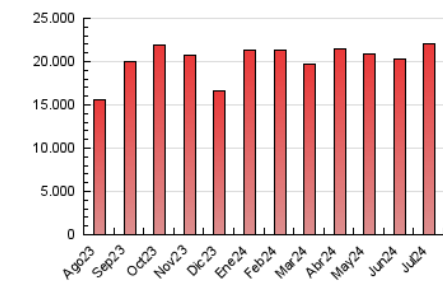

Páginas (x 1000)