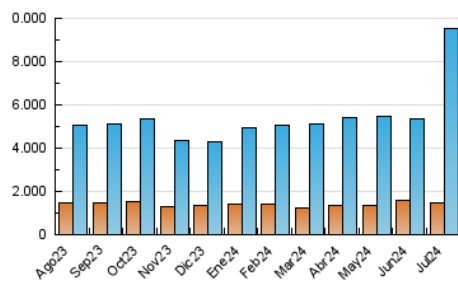

4.3 Por meses

N. únicos / Visitas (x 1000)