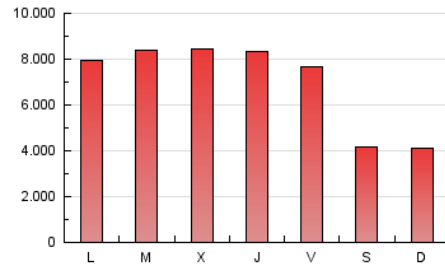

1. Cifras totales y promedios (Nacional)

MES - AÑO	NAVEGADORES UNICOS	VISITAS	PAGINAS
Julio - 2024	1.440.171	9.211.907	22.116.363
PROMEDIO DIARIO	214.130	297.158	713.431
PROMEDIO LUNES-VIERNES	226.099	321.496	817.176
PROMEDIO SABADO-DOMINGO	179.721	227.186	415.165
PAGINAS / VISITAS	2,40		
DURACION MEDIA VISITAS	0:37:38		
TIEMPO INTERACCIÓN MEDIO	0:09:57		

2. Secciones (Nacional)

	PAGINAS	%
HOME	2.443.885	11.05 %
RESTO	19.672.478	88.95 %

3. Por día del mes (Nacional)

Día	N. únicos	Visitas	Páginas	Día	N. únicos	Visitas	Páginas	Día	N. únicos	Visitas	Páginas
1	118.882	170.461	772.767	11	123.898	183.973	761.871	21	280.082	345.208	497.610
2	130.906	187.548	791.154	12	127.268	185.635	705.639	22	315.946	453.020	867.981
3	144.336	219.795	850.160	13	91.541	126.652	362.899	23	253.211	358.824	712.557
4	118.116	168.183	763.421	14	95.233	133.748	397.939	24	290.965	428.444	801.464
5	125.520	179.395	691.383	15	275.429	330.217	915.510	25	317.983	443.882	838.644
6	123.354	170.269	394.650	16	334.386	521.463	1.115.380	26	297.192	393.876	726.012
7	117.696	163.958	366.895	17	324.350	472.044	988.946	27	250.523	284.418	419.076
8	125.020	177.130	749.959	18	319.277	466.302	971.859	28	217.065	266.659	389.614
9	141.283	208.581	848.377	19	326.619	482.527	941.501	29	262.331	350.720	677.321
10	138.754	208.292	823.915	20	262.274	326.576	492.639	30	280.042	384.279	717.145
								31	308.558	419.828	762.075

4. Gráficas (Nacional)

4.1 Por día de la semana (promedio)

N. únicos / Visitas (x 100)

Páginas (x 100)

4.2 Por franja horaria (promedio)

Visitas_ (x 1000)

Páginas (x 1000)

4.3 Por meses