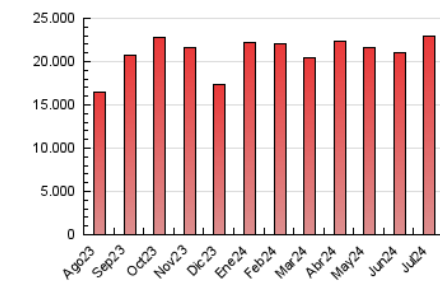

Páginas (x 1000)