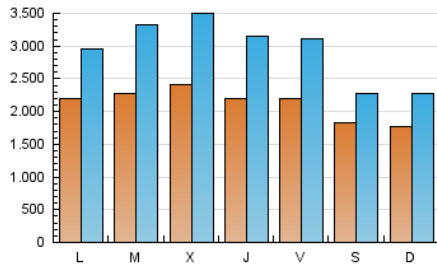

1. Cifras totales y promedios (Nacional)

MES - AÑO	NAVEGADORES UNICOS	VISITAS	PAGINAS
Julio - 2024	1.440.171	9.211.907	22.116.363
PROMEDIO DIARIO	214.130	297.158	713.431
PROMEDIO LUNES-VIERNES	226.099	321.496	817.176
PROMEDIO SABADO-DOMINGO	179.721	227.186	415.165
PAGINAS / VISITAS	2,40		
DURACION MEDIA VISITAS	0:37:38		
TIEMPO INTERACCIÓN MEDIO	0:09:57		

2. Secciones (Nacional)

	PAGINAS	%
HOME	2.443.885	11.05 %
RESTO	19.672.478	88.95 %

3. Por día del mes (Nacional)

Día	N. únicos	Visitas	Páginas	Día	N. únicos	Visitas	Páginas	Día	N. únicos	Visitas	Páginas
1	118.882	170.461	772.767	11	123.898	183.973	761.871	21	280.082	345.208	497.610
2	130.906	187.548	791.154	12	127.268	185.635	705.639	22	315.946	453.020	867.981
3	144.336	219.795	850.160	13	91.541	126.652	362.899	23	253.211	358.824	712.557
4	118.116	168.183	763.421	14	95.233	133.748	397.939	24	290.965	428.444	801.464
5	125.520	179.395	691.383	15	275.429	330.217	915.510	25	317.983	443.882	838.644
6	123.354	170.269	394.650	16	334.386	521.463	1.115.380	26	297.192	393.876	726.012
7	117.696	163.958	366.895	17	324.350	472.044	988.946	27	250.523	284.418	419.076
8	125.020	177.130	749.959	18	319.277	466.302	971.859	28	217.065	266.659	389.614
9	141.283	208.581	848.377	19	326.619	482.527	941.501	29	262.331	350.720	677.321
10	138.754	208.292	823.915	20	262.274	326.576	492.639	30	280.042	384.279	717.145
								31	308.558	419.828	762.075

4. Gráficas (Nacional)

4.1 Por día de la semana (promedio)

N. únicos / Visitas (x 100)

Páginas (x 100)

4.2 Por franja horaria (promedio)

Visitas_ (x 1000)

Páginas (x 1000)

4.3 Por meses