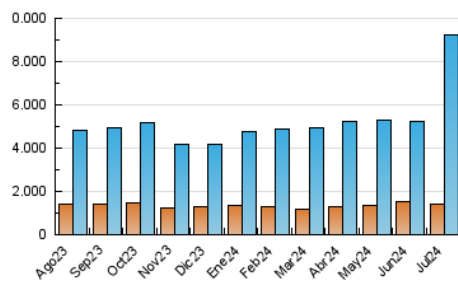

4.3 Por meses

N. únicos / Visitas (x 1000)