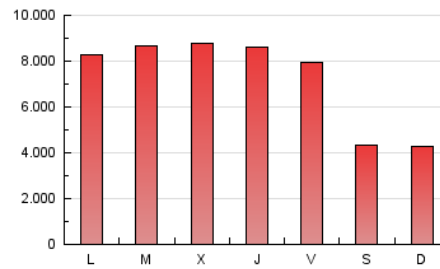

1. Cifras totales y promedios (Nacional e Internacional)

MES - AÑO	NAVEGADORES UNICOS	VISITAS	PAGINAS
Julio - 2024	1.482.407	9.549.072	22.906.061
PROMEDIO DIARIO	220.316	308.035	738.905
PROMEDIO LUNES-VIERNES	232.715	333.378	846.086
PROMEDIO SABADO-DOMINGO	184.670	235.171	430.759
PAGINAS / VISITAS	2,40		
DURACION MEDIA VISITAS	0:37:46		
TIEMPO INTERACCIÓN MEDIO	0:10:06		

2. Secciones (Nacional e Internacional)

	PAGINAS	%
HOME	2.566.126	11.20 %
RESTO	20.339.935	88.80 %

3. Por día del mes (Nacional e Internacional)

Día	N. únicos	Visitas	Páginas	Día	N. únicos	Visitas	Páginas	Día	N. únicos	Visitas	Páginas
1	122.321	175.394	798.079	11	127.565	189.800	788.156	21	287.068	359.612	515.991
2	133.622	192.426	815.744	12	130.960	189.081	728.131	22	324.533	473.442	899.546
3	148.333	225.329	876.347	13	94.135	129.245	374.151	23	262.126	372.308	740.306
4	121.986	173.686	788.493	14	97.714	137.197	412.666	24	300.573	447.361	830.743
5	128.247	183.698	717.814	15	283.796	344.880	948.904	25	327.133	464.518	868.565
6	126.564	174.219	409.257	16	344.187	541.779	1.155.870	26	307.568	407.297	751.882
7	119.932	168.456	379.540	17	332.895	489.004	1.024.449	27	257.722	296.138	436.536
8	128.084	182.499	774.652	18	328.184	484.680	1.004.982	28	223.755	277.606	406.260
9	144.646	213.467	877.546	19	335.993	502.999	973.230	29	270.028	364.184	704.444
10	142.470	213.574	852.703	20	270.466	338.897	511.672	30	288.911	399.471	746.065
								31	318.274	436.825	793.337

4. Gráficas (Nacional e Internacional)

4.1 Por día de la semana (promedio)

N. únicos / Visitas (x 100)

Páginas (x 100)

4.2 Por franja horaria (promedio)

Visitas_ (x 1000)

Páginas (x 1000)

4.3 Por meses