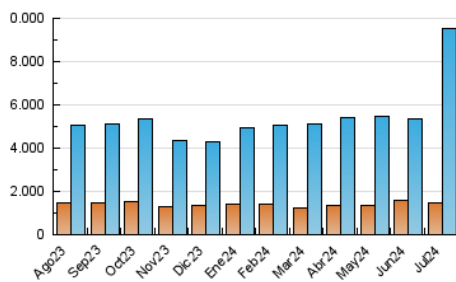

4.3 Por meses

N. únicos / Visitas (x 1000)