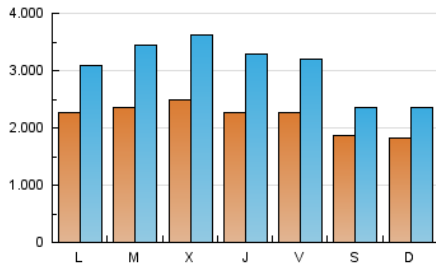

1. Cifras totales y promedios (Nacional e Internacional)

MES - AÑO	NAVEGADORES UNICOS	VISITAS	PAGINAS
Julio - 2024	1.482.407	9.549.072	22.906.061
PROMEDIO DIARIO	220.316	308.035	738.905
PROMEDIO LUNES-VIERNES	232.715	333.378	846.086
PROMEDIO SABADO-DOMINGO	184.670	235.171	430.759
PAGINAS / VISITAS	2,40		
DURACION MEDIA VISITAS	0:37:46		
TIEMPO INTERACCIÓN MEDIO	0:10:06		

2. Secciones (Nacional e Internacional)

	PAGINAS	%
HOME	2.566.126	11.20 %
RESTO	20.339.935	88.80 %

3. Por día del mes (Nacional e Internacional)

Día	N. únicos	Visitas	Páginas	Día	N. únicos	Visitas	Páginas	Día	N. únicos	Visitas	Páginas
1	122.321	175.394	798.079	11	127.565	189.800	788.156	21	287.068	359.612	515.991
2	133.622	192.426	815.744	12	130.960	189.081	728.131	22	324.533	473.442	899.546
3	148.333	225.329	876.347	13	94.135	129.245	374.151	23	262.126	372.308	740.306
4	121.986	173.686	788.493	14	97.714	137.197	412.666	24	300.573	447.361	830.743
5	128.247	183.698	717.814	15	283.796	344.880	948.904	25	327.133	464.518	868.565
6	126.564	174.219	409.257	16	344.187	541.779	1.155.870	26	307.568	407.297	751.882
7	119.932	168.456	379.540	17	332.895	489.004	1.024.449	27	257.722	296.138	436.536
8	128.084	182.499	774.652	18	328.184	484.680	1.004.982	28	223.755	277.606	406.260
9	144.646	213.467	877.546	19	335.993	502.999	973.230	29	270.028	364.184	704.444
10	142.470	213.574	852.703	20	270.466	338.897	511.672	30	288.911	399.471	746.065
								31	318.274	436.825	793.337

4. Gráficas (Nacional e Internacional)

4.1 Por día de la semana (promedio)

N. únicos / Visitas (x 100)

Páginas (x 100)

4.2 Por franja horaria (promedio)

Visitas_ (x 1000)

Páginas (x 1000)

4.3 Por meses