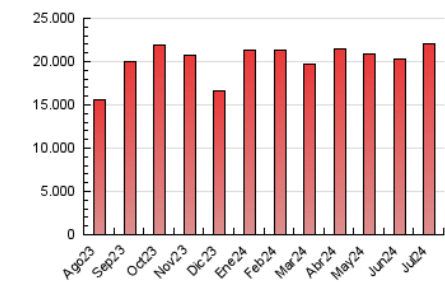

Páginas (x 1000)