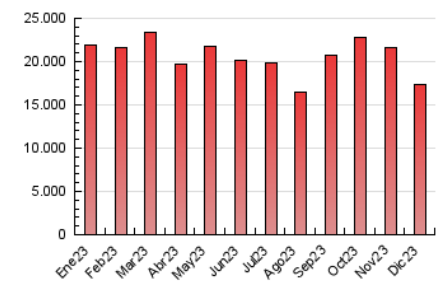

### 3. Por día del mes (Nacional e Internacional)

Día	N. únicos	Visitas	Páginas	Día	N. únicos	Visitas	Páginas	Día	N. únicos	Visitas	Páginas
1	134.540	178.810	794.794	11	106.739	148.908	832.813	21	110.403	148.034	793.428
2	105.268	136.409	396.745	12	128.462	171.952	811.353	22	107.002	146.713	811.103
3	109.340	138.194	427.372	13	141.571	188.724	904.951	23	90.313	114.533	315.475
4	129.692	169.855	865.475	14	128.153	172.218	840.381	24	91.956	112.839	278.420
5	112.479	148.970	735.309	15	123.132	159.288	735.136	25	53.082	66.823	165.764
6	86.986	112.840	355.220	16	93.878	119.939	382.091	26	63.444	80.476	205.897
7	93.279	122.483	481.978	17	89.655	116.900	318.665	27	87.739	114.932	515.827
8	91.623	119.070	328.552	18	110.772	150.579	808.222	28	106.304	138.297	566.295
9	73.882	93.430	268.773	19	120.718	161.268	786.903	29	137.122	178.546	588.006
10	109.344	138.387	432.695	20	107.190	145.548	795.440	30	142.558	175.951	421.649
								31	113.373	140.397	359.060

##### 4.1 Por día de la semana (promedio)

N. únicos / Visitas (x 100)

Páginas (x 100)

##### 4.2 Por franja horaria (promedio)

Visitas\_ (x 1000)

Páginas (x 1000)

##### 4.3 Por meses

N. únicos / Visitas (x 1000)

Páginas (x 1000)