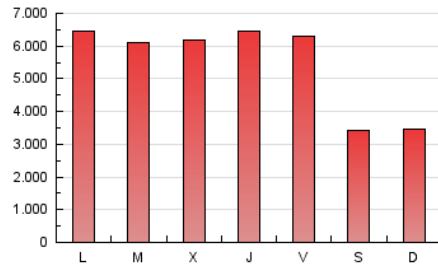

Páginas (x 100)