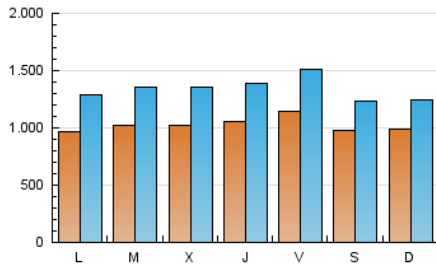

4. Gráficas (Nacional)

4.1 Por día de la semana (promedio)

N. únicos / Visitas (x 100)