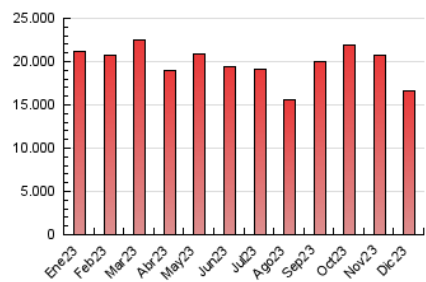

#### 3. Por día del mes (Nacional)

Día	N. únicos	Visitas	Páginas	Día	N. únicos	Visitas	Páginas	Día	N. únicos	Visitas	Páginas
1	129.931	172.666	768.449	11	102.844	142.685	801.896	21	106.399	142.771	767.634
2	101.548	131.719	381.810	12	124.681	165.787	783.379	22	103.686	141.779	787.777
3	105.395	132.714	405.237	13	136.949	181.820	868.359	23	87.564	111.153	306.551
4	124.450	163.084	832.698	14	123.327	164.941	807.958	24	89.154	109.228	269.899
5	108.020	142.518	706.023	15	119.245	153.761	708.786	25	51.266	64.350	160.121
6	82.555	106.962	332.896	16	90.391	115.187	364.489	26	61.144	77.653	198.424
7	88.886	116.380	455.909	17	86.533	112.636	305.244	27	85.272	111.366	502.637
8	87.000	112.800	308.126	18	107.142	144.953	779.788	28	103.136	133.673	548.665
9	70.514	88.806	254.087	19	116.803	155.718	760.890	29	133.326	173.119	571.384
10	105.159	132.783	409.529	20	103.072	140.061	765.919	30	137.776	170.740	409.196
								31	109.104	135.361	346.506

#### 4.1 Por día de la semana (promedio)

N. únicos / Visitas (x 100)

Páginas (x 100)

#### 4.2 Por franja horaria (promedio)

Visitas\_ (x 1000)

Páginas (x 1000)

#### 4.3 Por meses

N. únicos / Visitas (x 1000)

Páginas (x 1000)