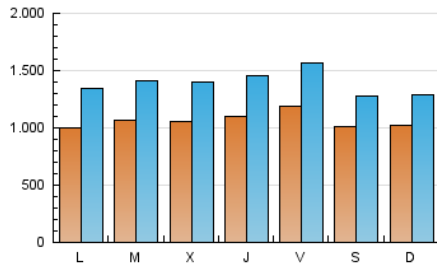

4. Gráficas (Nacional e Internacional)

4.1 Por día de la semana (promedio)

N. únicos / Visitas (x 100)