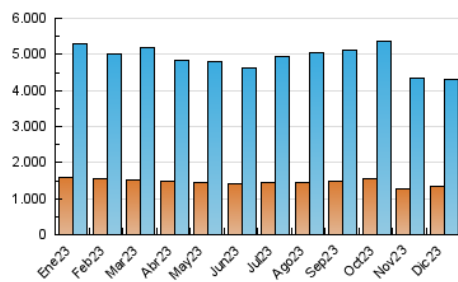

### 3. Por día del mes (Nacional e Internacional)

Día	N. únicos	Visitas	Páginas	Día	N. únicos	Visitas	Páginas	Día	N. únicos	Visitas	Páginas
1	134.540	178.810	794.794	11	106.739	148.908	832.813	21	110.403	148.034	793.428
2	105.268	136.409	396.745	12	128.462	171.952	811.353	22	107.002	146.713	811.103
3	109.340	138.194	427.372	13	141.571	188.724	904.951	23	90.313	114.533	315.475
4	129.692	169.855	865.475	14	128.153	172.218	840.381	24	91.956	112.839	278.420
5	112.479	148.970	735.309	15	123.132	159.288	735.136	25	53.082	66.823	165.764
6	86.986	112.840	355.220	16	93.878	119.939	382.091	26	63.444	80.476	205.897
7	93.279	122.483	481.978	17	89.655	116.900	318.665	27	87.739	114.932	515.827
8	91.623	119.070	328.552	18	110.772	150.579	808.222	28	106.304	138.297	566.295
9	73.882	93.430	268.773	19	120.718	161.268	786.903	29	137.122	178.546	588.006
10	109.344	138.387	432.695	20	107.190	145.548	795.440	30	142.558	175.951	421.649
								31	113.373	140.397	359.060

##### 4.1 Por día de la semana (promedio)

N. únicos / Visitas (x 100)

Páginas (x 100)

##### 4.2 Por franja horaria (promedio)

Visitas\_ (x 1000)

Páginas (x 1000)

##### 4.3 Por meses

N. únicos / Visitas (x 1000)

Páginas (x 1000)