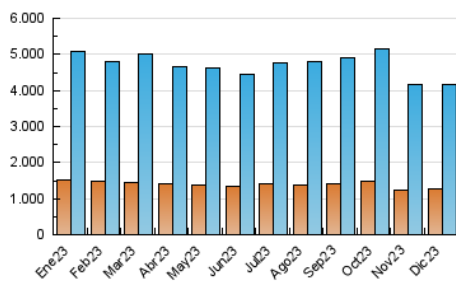

#### 4.1 Por día de la semana (promedio)

N. únicos / Visitas (x 100)

Páginas (x 100)

#### 4.2 Por franja horaria (promedio)

Visitas\_ (x 1000)

Páginas (x 1000)

#### 4.3 Por meses

N. únicos / Visitas (x 1000)

Páginas (x 1000)