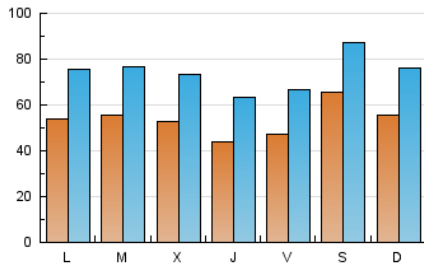

Las Noticias
DE CUENCA

1. Cifras totales y promedios (Nacional e Internacional)

MES - AÑO	NAVEGADORES UNICOS	VISITAS	PAGINAS
Junio - 2024	83.086	223.530	372.740
PROMEDIO DIARIO	5.405	7.451	12.425
PROMEDIO LUNES-VIERNES	5.074	7.105	11.814
PROMEDIO SABADO-DOMINGO	6.068	8.143	13.647
PAGINAS / VISITAS	1,67		
DURACION MEDIA VISITAS	0:02:24		
TIEMPO INTERACCIÓN MEDIO	0:02:43		

2. Secciones (Nacional e Internacional)

	PAGINAS	%
HOME	148.136	39.74 %
RESTO	224.604	60.26 %

3. Por día del mes (Nacional e Internacional)

Día	N. únicos	Visitas	Páginas	Día	N. únicos	Visitas	Páginas	Día	N. únicos	Visitas	Páginas
1	4.317	5.851	9.577	11	5.021	7.122	11.245	21	3.777	5.428	9.209
2	4.690	6.463	10.388	12	5.004	7.138	11.582	22	3.477	5.003	7.813
3	4.529	6.492	10.667	13	4.652	6.645	10.956	23	3.972	5.580	8.818
4	7.104	9.352	15.784	14	4.954	6.776	11.567	24	4.453	6.189	10.511
5	5.997	8.123	14.028	15	4.517	6.046	9.890	25	4.483	6.438	11.300
6	4.290	6.291	10.642	16	5.467	7.517	12.851	26	5.052	6.900	11.613
7	5.635	7.880	12.819	17	7.071	9.756	16.268	27	4.246	6.161	10.035
8	5.010	6.997	11.692	18	5.711	7.799	13.237	28	4.623	6.476	10.984
9	5.496	7.849	12.726	19	5.085	7.161	11.507	29	15.463	19.590	30.793
10	5.526	7.725	12.325	20	4.264	6.253	9.994	30	8.275	10.529	21.919

4. Gráficas (Nacional e Internacional)

4.1 Por día de la semana (promedio)

N. únicos / Visitas (x 100)

Páginas (x 100)

4.2 Por franja horaria (promedio)

Visitas_ (x 1000)

Páginas (x 1000)

4.3 Por meses