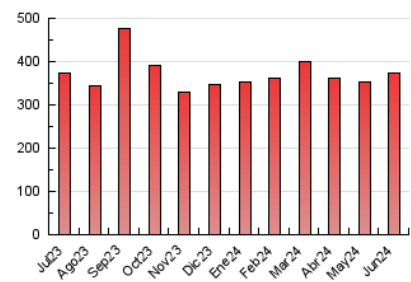

Páginas (x 1000)