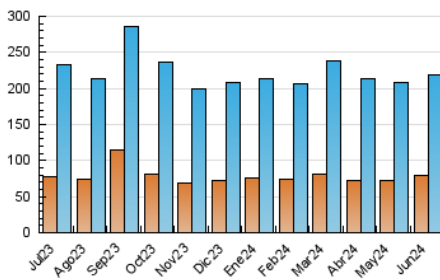

4.3 Por meses

N. únicos / Visitas (x 1000)