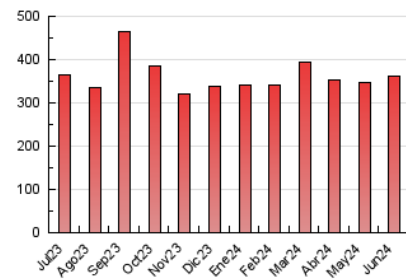

1. Cifras totales y promedios (Nacional)

MES - AÑO	NAVEGADORES UNICOS	VISITAS	PAGINAS
Junio - 2024	78.998	218.797	360.795
PROMEDIO DIARIO	5.252	7.293	12.027
PROMEDIO LUNES-VIERNES	4.931	6.959	11.586
PROMEDIO SABADO-DOMINGO	5.893	7.963	12.907
PAGINAS / VISITAS	1,65		
DURACION MEDIA VISITAS	0:02:26		
TIEMPO INTERACCIÓN MEDIO	0:02:49		

2. Secciones (Nacional)

	PAGINAS	%
HOME	146.898	40.72 %
RESTO	213.897	59.28 %

3. Por día del mes (Nacional)

Día	N. únicos	Visitas	Páginas	Día	N. únicos	Visitas	Páginas	Día	N. únicos	Visitas	Páginas
1	4.191	5.692	9.345	11	4.873	6.949	11.038	21	3.680	5.329	9.050
2	4.579	6.331	10.191	12	4.854	6.966	11.351	22	3.402	4.899	7.670
3	4.380	6.338	10.427	13	4.533	6.512	10.763	23	3.859	5.459	8.611
4	6.935	9.186	15.519	14	4.827	6.660	11.361	24	4.327	6.062	10.304
5	5.817	7.955	13.749	15	4.413	5.943	9.699	25	4.336	6.297	11.056
6	4.167	6.141	10.436	16	5.350	7.415	12.657	26	4.921	6.814	11.393
7	5.479	7.725	12.573	17	6.939	9.590	16.053	27	4.094	6.012	9.742
8	4.876	6.857	11.487	18	5.558	7.645	13.000	28	4.457	6.309	10.707
9	5.336	7.696	12.487	19	4.940	6.992	11.278	29	15.044	19.074	29.988
10	5.358	7.543	12.080	20	4.147	6.145	9.844	30	7.877	10.261	16.936

4. Gráficas (Nacional)

4.1 Por día de la semana (promedio)

N. únicos / Visitas (x 100)

Páginas (x 100)

4.2 Por franja horaria (promedio)

Visitas_ (x 1000)

Páginas (x 1000)

4.3 Por meses

N. únicos / Visitas (x 1000)

Páginas (x 1000)

5. Observaciones

Este Medio Electrónico de Comunicación ha sido medido por la herramienta Google Analytics de Google (GA4)

6. Definiciones básicas (Para más información ver Normas Técnicas para el Control de los Medios Electrónicos de Comunicación)