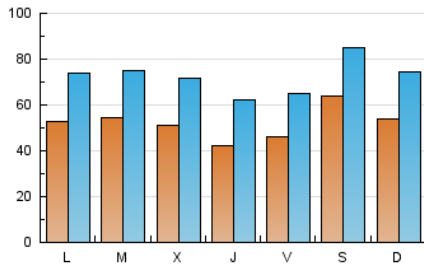

1. Cifras totales y promedios (Nacional)

MES - AÑO	NAVEGADORES UNICOS	VISITAS	PAGINAS
Junio - 2024	78.998	218.797	360.795
PROMEDIO DIARIO	5.252	7.293	12.027
PROMEDIO LUNES-VIERNES	4.931	6.959	11.586
PROMEDIO SABADO-DOMINGO	5.893	7.963	12.907
PAGINAS / VISITAS	1,65		
DURACION MEDIA VISITAS	0:02:26		
TIEMPO INTERACCIÓN MEDIO	0:02:49		

2. Secciones (Nacional)

	PAGINAS	%
HOME	146.898	40.72 %
RESTO	213.897	59.28 %

3. Por día del mes (Nacional)

Día	N. únicos	Visitas	Páginas	Día	N. únicos	Visitas	Páginas	Día	N. únicos	Visitas	Páginas
1	4.191	5.692	9.345	11	4.873	6.949	11.038	21	3.680	5.329	9.050
2	4.579	6.331	10.191	12	4.854	6.966	11.351	22	3.402	4.899	7.670
3	4.380	6.338	10.427	13	4.533	6.512	10.763	23	3.859	5.459	8.611
4	6.935	9.186	15.519	14	4.827	6.660	11.361	24	4.327	6.062	10.304
5	5.817	7.955	13.749	15	4.413	5.943	9.699	25	4.336	6.297	11.056
6	4.167	6.141	10.436	16	5.350	7.415	12.657	26	4.921	6.814	11.393
7	5.479	7.725	12.573	17	6.939	9.590	16.053	27	4.094	6.012	9.742
8	4.876	6.857	11.487	18	5.558	7.645	13.000	28	4.457	6.309	10.707
9	5.336	7.696	12.487	19	4.940	6.992	11.278	29	15.044	19.074	29.988
10	5.358	7.543	12.080	20	4.147	6.145	9.844	30	7.877	10.261	16.936

4. Gráficas (Nacional)

4.1 Por día de la semana (promedio)

N. únicos / Visitas (x 100)

Páginas (x 100)

4.2 Por franja horaria (promedio)

Visitas_ (x 1000)

Páginas (x 1000)

4.3 Por meses