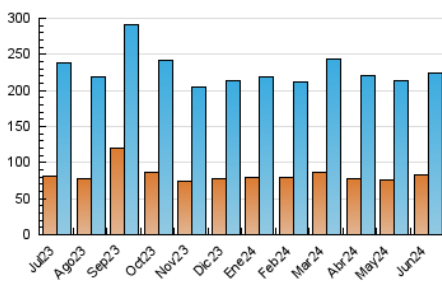

4.3 Por meses

N. únicos / Visitas (x 1000)