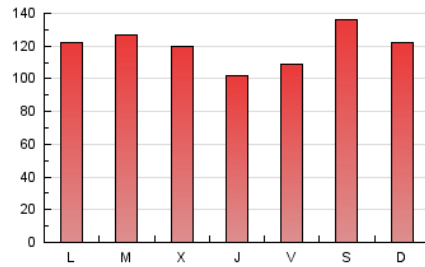

1. Cifras totales y promedios (Nacional)

MES - AÑO	NAVEGADORES UNICOS	VISITAS	PAGINAS
Junio - 2024	78.998	218.797	360.795
PROMEDIO DIARIO	5.252	7.293	12.027
PROMEDIO LUNES-VIERNES	4.931	6.959	11.586
PROMEDIO SABADO-DOMINGO	5.893	7.963	12.907
PAGINAS / VISITAS	1,65		
DURACION MEDIA VISITAS	0:02:26		
TIEMPO INTERACCIÓN MEDIO	0:02:49		

2. Secciones (Nacional)

	PAGINAS	%
HOME	146.898	40.72 %
RESTO	213.897	59.28 %

3. Por día del mes (Nacional)

Día	N. únicos	Visitas	Páginas	Día	N. únicos	Visitas	Páginas	Día	N. únicos	Visitas	Páginas
1	4.191	5.692	9.345	11	4.873	6.949	11.038	21	3.680	5.329	9.050
2	4.579	6.331	10.191	12	4.854	6.966	11.351	22	3.402	4.899	7.670
3	4.380	6.338	10.427	13	4.533	6.512	10.763	23	3.859	5.459	8.611
4	6.935	9.186	15.519	14	4.827	6.660	11.361	24	4.327	6.062	10.304
5	5.817	7.955	13.749	15	4.413	5.943	9.699	25	4.336	6.297	11.056
6	4.167	6.141	10.436	16	5.350	7.415	12.657	26	4.921	6.814	11.393
7	5.479	7.725	12.573	17	6.939	9.590	16.053	27	4.094	6.012	9.742
8	4.876	6.857	11.487	18	5.558	7.645	13.000	28	4.457	6.309	10.707
9	5.336	7.696	12.487	19	4.940	6.992	11.278	29	15.044	19.074	29.988
10	5.358	7.543	12.080	20	4.147	6.145	9.844	30	7.877	10.261	16.936

4. Gráficas (Nacional)

4.1 Por día de la semana (promedio)

N. únicos / Visitas (x 100)

Páginas (x 100)

4.2 Por franja horaria (promedio)

Visitas_ (x 1000)

Páginas (x 1000)

4.3 Por meses