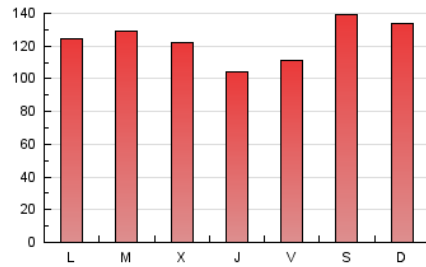

Las Noticias
DE CUENCA

1. Cifras totales y promedios (Nacional e Internacional)

MES - AÑO	NAVEGADORES UNICOS	VISITAS	PAGINAS
Junio - 2024	83.086	223.530	372.740
PROMEDIO DIARIO	5.405	7.451	12.425
PROMEDIO LUNES-VIERNES	5.074	7.105	11.814
PROMEDIO SABADO-DOMINGO	6.068	8.143	13.647
PAGINAS / VISITAS	1,67		
DURACION MEDIA VISITAS	0:02:24		
TIEMPO INTERACCIÓN MEDIO	0:02:43		

2. Secciones (Nacional e Internacional)

	PAGINAS	%
HOME	148.136	39.74 %
RESTO	224.604	60.26 %

3. Por día del mes (Nacional e Internacional)

Día	N. únicos	Visitas	Páginas	Día	N. únicos	Visitas	Páginas	Día	N. únicos	Visitas	Páginas
1	4.317	5.851	9.577	11	5.021	7.122	11.245	21	3.777	5.428	9.209
2	4.690	6.463	10.388	12	5.004	7.138	11.582	22	3.477	5.003	7.813
3	4.529	6.492	10.667	13	4.652	6.645	10.956	23	3.972	5.580	8.818
4	7.104	9.352	15.784	14	4.954	6.776	11.567	24	4.453	6.189	10.511
5	5.997	8.123	14.028	15	4.517	6.046	9.890	25	4.483	6.438	11.300
6	4.290	6.291	10.642	16	5.467	7.517	12.851	26	5.052	6.900	11.613
7	5.635	7.880	12.819	17	7.071	9.756	16.268	27	4.246	6.161	10.035
8	5.010	6.997	11.692	18	5.711	7.799	13.237	28	4.623	6.476	10.984
9	5.496	7.849	12.726	19	5.085	7.161	11.507	29	15.463	19.590	30.793
10	5.526	7.725	12.325	20	4.264	6.253	9.994	30	8.275	10.529	21.919

4. Gráficas (Nacional e Internacional)

4.1 Por día de la semana (promedio)

N. únicos / Visitas (x 100)

Páginas (x 100)

4.2 Por franja horaria (promedio)

Visitas_ (x 1000)

Páginas (x 1000)

4.3 Por meses