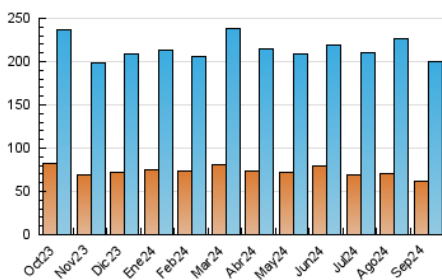

2. Secciones (Nacional)

	PAGINAS	%
HOME	146.465	43.94 %
RESTO	186.882	56.06 %

3. Por día del mes (Nacional)

Día	N. únicos	Visitas	Páginas	Día	N. únicos	Visitas	Páginas	Día	N. únicos	Visitas	Páginas
1	5.585	7.805	12.870	11	4.303	6.149	9.689	21	5.584	8.239	15.365
2	4.633	6.991	11.136	12	3.803	5.481	9.240	22	5.363	7.654	14.210
3	4.307	6.447	10.226	13	3.790	5.569	8.905	23	4.321	6.360	10.561
4	4.280	6.368	10.664	14	3.588	5.245	8.836	24	4.127	6.071	9.962
5	5.141	7.187	11.197	15	4.614	6.658	12.064	25	3.715	5.498	9.036
6	4.199	6.202	9.638	16	5.089	7.141	11.966	26	4.071	6.029	9.762
7	3.859	5.548	9.287	17	6.314	8.824	13.608	27	5.372	7.522	11.840
8	3.910	5.727	9.566	18	5.998	8.404	14.981	28	4.050	5.620	8.840
9	4.378	6.379	10.289	19	5.313	7.904	14.807	29	4.442	6.314	10.387
10	4.097	5.850	9.705	20	4.515	6.723	11.937	30	5.849	7.994	12.773

4. Gráficas (Nacional)

4.1 Por día de la semana (promedio)

N. únicos / Visitas (x 100)

Páginas (x 100)

4.2 Por franja horaria (promedio)

Visitas_ (x 1000)

Páginas (x 1000)

4.3 Por meses

N. únicos / Visitas (x 1000)

Páginas (x 1000)

5. Observaciones

Este Medio Electrónico de Comunicación ha sido medido por la herramienta Google Analytics de Google (GA4).

6. Definiciones básicas (Para más información ver Normas Técnicas para el Control de los Medios Electrónicos de Comunicación)

Visita:

Una secuencia ininterrumpida de páginas servidas a un usuario válido. Si dicho usuario no realiza peticiones de páginas en un periodo de tiempo (30 min) la siguiente petición constituirá el inicio de una nueva visita.