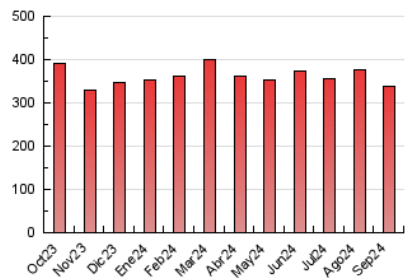

Páginas (x 1000)