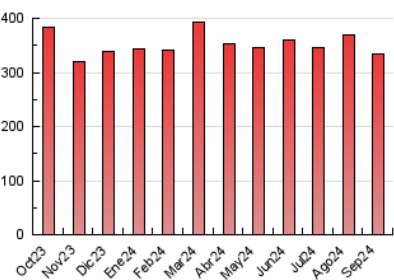

1. Cifras totales y promedios (Nacional)

MES - AÑO	NAVEGADORES UNICOS	VISITAS	PAGINAS
Septiembre - 2024	62.160	199.903	333.347
PROMEDIO DIARIO	4.620	6.663	11.112
PROMEDIO LUNES-VIERNES	4.648	6.719	11.044
PROMEDIO SABADO-DOMINGO	4.555	6.534	11.269
PAGINAS / VISITAS	1,67		
DURACION MEDIA VISITAS	0:02:20		
TIEMPO INTERACCIÓN MEDIO	0:03:23		

2. Secciones (Nacional)

	PAGINAS	%
HOME	146.465	43.94 %
RESTO	186.882	56.06 %

3. Por día del mes (Nacional)

Día	N. únicos	Visitas	Páginas	Día	N. únicos	Visitas	Páginas	Día	N. únicos	Visitas	Páginas
1	5.585	7.805	12.870	11	4.303	6.149	9.689	21	5.584	8.239	15.365
2	4.633	6.991	11.136	12	3.803	5.481	9.240	22	5.363	7.654	14.210
3	4.307	6.447	10.226	13	3.790	5.569	8.905	23	4.321	6.360	10.561
4	4.280	6.368	10.664	14	3.588	5.245	8.836	24	4.127	6.071	9.962
5	5.141	7.187	11.197	15	4.614	6.658	12.064	25	3.715	5.498	9.036
6	4.199	6.202	9.638	16	5.089	7.141	11.966	26	4.071	6.029	9.762
7	3.859	5.548	9.287	17	6.314	8.824	13.608	27	5.372	7.522	11.840
8	3.910	5.727	9.566	18	5.998	8.404	14.981	28	4.050	5.620	8.840
9	4.378	6.379	10.289	19	5.313	7.904	14.807	29	4.442	6.314	10.387
10	4.097	5.850	9.705	20	4.515	6.723	11.937	30	5.849	7.994	12.773

4. Gráficas (Nacional)

4.1 Por día de la semana (promedio)

N. únicos / Visitas (x 100)

Páginas (x 100)

4.2 Por franja horaria (promedio)

Visitas_ (x 1000)

Páginas (x 1000)

4.3 Por meses

N. únicos / Visitas (x 1000)

Páginas (x 1000)

5. Observaciones

Este Medio Electrónico de Comunicación ha sido medido por la herramienta Google Analytics de Google (GA4).

6. Definiciones básicas (Para más información ver Normas Técnicas para el Control de los Medios Electrónicos de Comunicación)