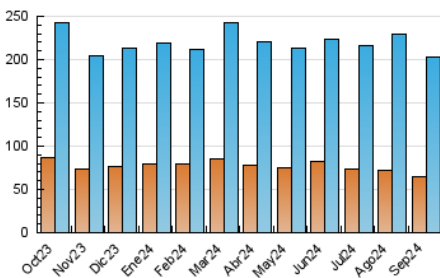

4.3 Por meses

N. únicos / Visitas (x 1000)