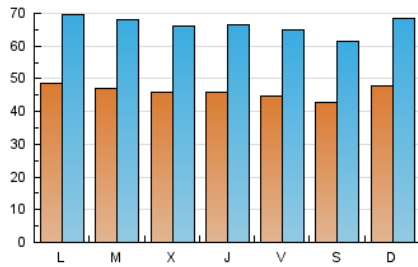

1. Cifras totales y promedios (Nacional)

MES - AÑO	NAVEGADORES UNICOS	VISITAS	PAGINAS
Septiembre - 2024	62.160	199.903	333.347
PROMEDIO DIARIO	4.620	6.663	11.112
PROMEDIO LUNES-VIERNES	4.648	6.719	11.044
PROMEDIO SABADO-DOMINGO	4.555	6.534	11.269
PAGINAS / VISITAS	1,67		
DURACION MEDIA VISITAS	0:02:20		
TIEMPO INTERACCIÓN MEDIO	0:03:23		

2. Secciones (Nacional)

	PAGINAS	%
HOME	146.465	43.94 %
RESTO	186.882	56.06 %

3. Por día del mes (Nacional)

Día	N. únicos	Visitas	Páginas	Día	N. únicos	Visitas	Páginas	Día	N. únicos	Visitas	Páginas
1	5.585	7.805	12.870	11	4.303	6.149	9.689	21	5.584	8.239	15.365
2	4.633	6.991	11.136	12	3.803	5.481	9.240	22	5.363	7.654	14.210
3	4.307	6.447	10.226	13	3.790	5.569	8.905	23	4.321	6.360	10.561
4	4.280	6.368	10.664	14	3.588	5.245	8.836	24	4.127	6.071	9.962
5	5.141	7.187	11.197	15	4.614	6.658	12.064	25	3.715	5.498	9.036
6	4.199	6.202	9.638	16	5.089	7.141	11.966	26	4.071	6.029	9.762
7	3.859	5.548	9.287	17	6.314	8.824	13.608	27	5.372	7.522	11.840
8	3.910	5.727	9.566	18	5.998	8.404	14.981	28	4.050	5.620	8.840
9	4.378	6.379	10.289	19	5.313	7.904	14.807	29	4.442	6.314	10.387
10	4.097	5.850	9.705	20	4.515	6.723	11.937	30	5.849	7.994	12.773

4. Gráficas (Nacional)

4.1 Por día de la semana (promedio)

N. únicos / Visitas (x 100)

Páginas (x 100)

4.2 Por franja horaria (promedio)

Visitas_ (x 1000)

Páginas (x 1000)

4.3 Por meses