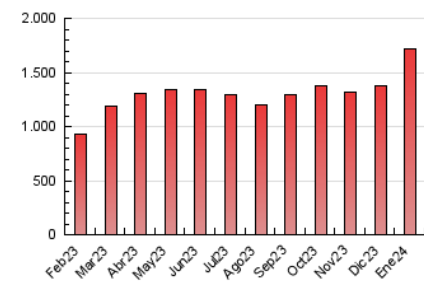

Páginas (x 1000)