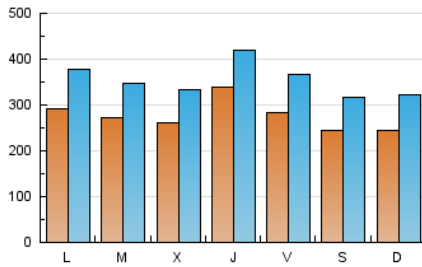

1. Cifras totales y promedios (Nacional e Internacional)

MES - AÑO	NAVEGADORES UNICOS	VISITAS	PAGINAS
Enero - 2024	397.373	1.097.942	1.714.191
PROMEDIO DIARIO	27.574	35.417	55.296
PROMEDIO LUNES-VIERNES	28.704	36.623	57.320
PROMEDIO SABADO-DOMINGO	24.326	31.950	49.479
PAGINAS / VISITAS	1,56		
DURACION MEDIA VISITAS	0:02:03		
TIEMPO INTERACCIÓN MEDIO	0:01:47		

2. Secciones (Nacional e Internacional)

	PAGINAS	%
HOME	474.391	27.67 %
RESTO	1.239.800	72.33 %

3. Por día del mes (Nacional e Internacional)

Día	N. únicos	Visitas	Páginas	Día	N. únicos	Visitas	Páginas	Día	N. únicos	Visitas	Páginas
1	25.829	34.657	52.217	11	21.746	28.247	45.307	21	26.211	34.097	49.358
2	30.819	39.210	56.600	12	33.104	40.873	62.347	22	32.750	42.144	61.391
3	27.973	36.120	54.434	13	23.783	29.678	42.735	23	22.361	29.710	47.546
4	28.856	36.948	57.143	14	21.451	28.419	44.865	24	18.961	26.002	44.449
5	22.626	31.339	53.527	15	40.461	48.499	70.530	25	21.033	29.418	52.711
6	26.378	35.139	55.921	16	43.827	51.813	72.981	26	23.997	31.797	53.947
7	26.657	35.209	52.081	17	42.518	50.826	77.143	27	23.829	31.316	49.512
8	26.495	35.371	55.919	18	63.386	72.985	102.012	28	22.929	31.508	55.877
9	19.295	25.072	40.907	19	33.085	42.167	65.761	29	20.073	27.945	52.400
10	21.293	27.501	42.290	20	23.368	30.236	45.483	30	20.424	27.519	49.895
								31	19.286	26.177	46.902

4. Gráficas (Nacional e Internacional)

4.1 Por día de la semana (promedio)

N. únicos / Visitas (x 100)

Páginas (x 100)

4.2 Por franja horaria (promedio)

Visitas_ (x 1000)

Páginas (x 1000)

4.3 Por meses