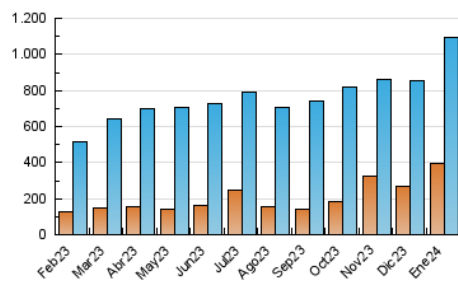

4.3 Por meses

N. únicos / Visitas (x 1000)