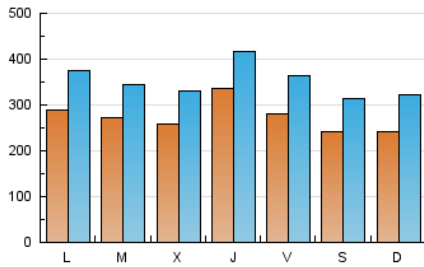

1. Cifras totales y promedios (Nacional)

MES - AÑO	NAVEGADORES UNICOS	VISITAS	PAGINAS
Enero - 2024	394.127	1.092.878	1.706.767
PROMEDIO DIARIO	27.447	35.254	55.057
PROMEDIO LUNES-VIERNES	28.567	36.454	57.069
PROMEDIO SABADO-DOMINGO	24.225	31.804	49.273
PAGINAS / VISITAS	1,56		
DURACION MEDIA VISITAS	0:02:03		
TIEMPO INTERACCIÓN MEDIO	0:01:48		

2. Secciones (Nacional)

	PAGINAS	%
HOME	472.543	27.69 %
RESTO	1.234.224	72.31 %

3. Por día del mes (Nacional)

Día	N. únicos	Visitas	Páginas	Día	N. únicos	Visitas	Páginas	Día	N. únicos	Visitas	Páginas
1	25.713	34.484	52.029	11	21.655	28.124	45.106	21	26.121	33.945	49.164
2	30.664	38.993	56.364	12	33.003	40.741	62.137	22	32.601	41.883	61.123
3	27.853	35.924	54.192	13	23.699	29.582	42.580	23	22.252	29.614	47.368
4	28.700	36.834	56.876	14	21.339	28.238	44.707	24	18.870	25.823	44.216
5	22.412	31.019	53.098	15	40.320	48.296	70.221	25	20.924	29.260	52.450
6	26.193	34.946	55.607	16	43.688	51.639	72.750	26	23.861	31.653	53.680
7	26.584	35.077	51.902	17	42.258	50.581	76.815	27	23.747	31.138	49.283
8	26.346	35.304	55.714	18	63.163	72.711	101.657	28	22.833	31.435	55.670
9	19.227	24.930	40.749	19	32.908	42.035	65.455	29	19.955	27.799	52.117
10	21.168	27.317	42.094	20	23.284	30.072	45.272	30	20.303	27.384	49.639
								31	19.198	26.097	46.732

4. Gráficas (Nacional)

4.1 Por día de la semana (promedio)

N. únicos / Visitas (x 100)

Páginas (x 100)

4.2 Por franja horaria (promedio)

Visitas_ (x 1000)

Páginas (x 1000)

4.3 Por meses