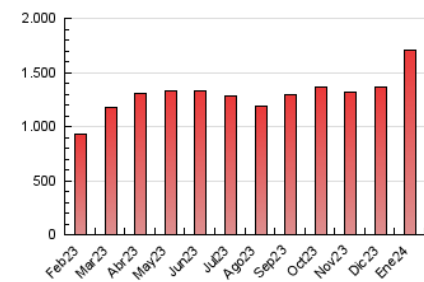

1. Cifras totales y promedios (Nacional)

MES - AÑO	NAVEGADORES UNICOS	VISITAS	PAGINAS
Enero - 2024	394.127	1.092.878	1.706.767
PROMEDIO DIARIO	27.447	35.254	55.057
PROMEDIO LUNES-VIERNES	28.567	36.454	57.069
PROMEDIO SABADO-DOMINGO	24.225	31.804	49.273
PAGINAS / VISITAS	1,56		
DURACION MEDIA VISITAS	0:02:03		
TIEMPO INTERACCIÓN MEDIO	0:01:48		

2. Secciones (Nacional)

	PAGINAS	%
HOME	472.543	27.69 %
RESTO	1.234.224	72.31 %

3. Por día del mes (Nacional)

Día	N. únicos	Visitas	Páginas	Día	N. únicos	Visitas	Páginas	Día	N. únicos	Visitas	Páginas
1	25.713	34.484	52.029	11	21.655	28.124	45.106	21	26.121	33.945	49.164
2	30.664	38.993	56.364	12	33.003	40.741	62.137	22	32.601	41.883	61.123
3	27.853	35.924	54.192	13	23.699	29.582	42.580	23	22.252	29.614	47.368
4	28.700	36.834	56.876	14	21.339	28.238	44.707	24	18.870	25.823	44.216
5	22.412	31.019	53.098	15	40.320	48.296	70.221	25	20.924	29.260	52.450
6	26.193	34.946	55.607	16	43.688	51.639	72.750	26	23.861	31.653	53.680
7	26.584	35.077	51.902	17	42.258	50.581	76.815	27	23.747	31.138	49.283
8	26.346	35.304	55.714	18	63.163	72.711	101.657	28	22.833	31.435	55.670
9	19.227	24.930	40.749	19	32.908	42.035	65.455	29	19.955	27.799	52.117
10	21.168	27.317	42.094	20	23.284	30.072	45.272	30	20.303	27.384	49.639
								31	19.198	26.097	46.732

4. Gráficas (Nacional)

4.1 Por día de la semana (promedio)

N. únicos / Visitas (x 100)

Páginas (x 100)

4.2 Por franja horaria (promedio)

Visitas_ (x 1000)

Páginas (x 1000)

4.3 Por meses

N. únicos / Visitas (x 1000)

Páginas (x 1000)

5. Observaciones

Este Medio Electrónico de Comunicación ha sido medido por la herramienta Google Analytics de Google (GA4)

6. Definiciones básicas (Para más información ver Normas Técnicas para el Control de los Medios Electrónicos de Comunicación)