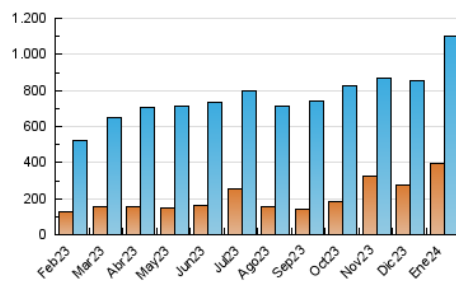

4.3 Por meses

N. únicos / Visitas (x 1000)