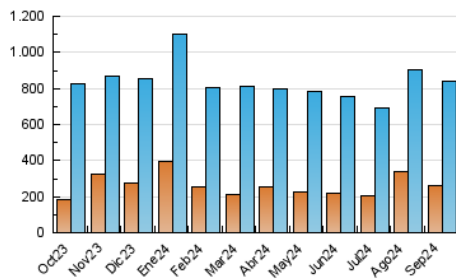

4.3 Por meses

N. únicos / Visitas (x 1000)