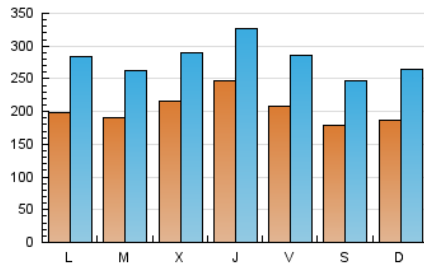

1. Cifras totales y promedios (Nacional)

MES - AÑO	NAVEGADORES UNICOS	VISITAS	PAGINAS
Septiembre - 2024	256.955	839.032	1.335.088
PROMEDIO DIARIO	20.315	27.968	44.503
PROMEDIO LUNES-VIERNES	21.140	28.969	45.813
PROMEDIO SABADO-DOMINGO	18.392	25.631	41.447
PAGINAS / VISITAS	1,59		
DURACION MEDIA VISITAS	0:02:25		
TIEMPO INTERACCIÓN MEDIO	0:02:55		

2. Secciones (Nacional)

	PAGINAS	%
HOME	441.811	33.09 %
RESTO	893.277	66.91 %

3. Por día del mes (Nacional)

Día	N. únicos	Visitas	Páginas	Día	N. únicos	Visitas	Páginas	Día	N. únicos	Visitas	Páginas
1	21.150	30.144	46.726	11	25.108	31.403	46.297	21	18.523	26.707	47.761
2	20.234	28.451	43.088	12	35.032	41.383	57.618	22	19.545	27.940	48.620
3	14.420	20.310	30.581	13	23.525	29.754	44.749	23	20.059	29.385	47.908
4	15.036	21.681	35.083	14	19.646	25.889	38.320	24	19.360	27.379	46.980
5	15.514	21.935	33.965	15	18.777	26.079	46.029	25	22.737	29.749	46.211
6	18.891	25.944	40.494	16	17.925	25.381	42.631	26	24.821	33.284	50.391
7	17.554	24.622	38.520	17	21.803	29.084	46.859	27	20.666	29.084	45.714
8	17.311	24.330	40.228	18	23.340	33.393	57.248	28	16.119	21.584	31.726
9	21.791	30.739	45.054	19	23.312	33.876	61.290	29	16.903	23.382	35.094
10	20.609	28.093	42.350	20	20.320	29.684	50.226	30	19.430	28.363	47.327

4. Gráficas (Nacional)

4.1 Por día de la semana (promedio)

N. únicos / Visitas (x 100)

Páginas (x 100)

4.2 Por franja horaria (promedio)

Visitas_ (x 1000)

Páginas (x 1000)

4.3 Por meses