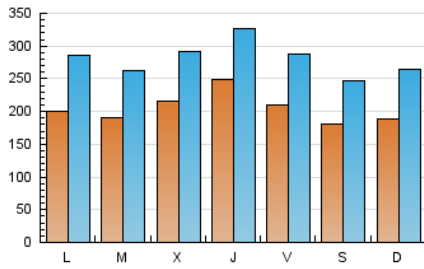

1. Cifras totales y promedios (Nacional e Internacional)

MES - AÑO	NAVEGADORES UNICOS	VISITAS	PAGINAS
Septiembre - 2024	258.829	841.963	1.339.784
PROMEDIO DIARIO	20.404	28.065	44.659
PROMEDIO LUNES-VIERNES	21.234	29.067	45.977
PROMEDIO SABADO-DOMINGO	18.467	25.729	41.585
PAGINAS / VISITAS	1,59		
DURACION MEDIA VISITAS	0:02:25		
TIEMPO INTERACCIÓN MEDIO	0:02:55		

2. Secciones (Nacional e Internacional)

	PAGINAS	%
HOME	442.994	33.06 %
RESTO	896.790	66.94 %

3. Por día del mes (Nacional e Internacional)

Día	N. únicos	Visitas	Páginas	Día	N. únicos	Visitas	Páginas	Día	N. únicos	Visitas	Páginas
1	21.248	30.308	46.909	11	25.158	31.488	46.436	21	18.586	26.790	47.905
2	20.399	28.585	43.283	12	35.289	41.599	57.923	22	19.642	28.004	48.744
3	14.539	20.436	30.728	13	23.693	29.943	44.981	23	20.175	29.478	48.068
4	15.117	21.793	35.222	14	19.718	25.943	38.464	24	19.419	27.446	47.137
5	15.575	22.024	34.113	15	18.870	26.226	46.199	25	22.808	29.869	46.330
6	18.952	26.035	40.668	16	18.006	25.424	42.756	26	24.912	33.353	50.500
7	17.642	24.703	38.735	17	21.851	29.091	47.020	27	20.723	29.166	45.827
8	17.351	24.352	40.307	18	23.427	33.513	57.435	28	16.176	21.707	31.814
9	21.847	30.824	45.193	19	23.431	33.939	61.548	29	16.970	23.531	35.188
10	20.653	28.139	42.462	20	20.465	29.813	50.418	30	19.485	28.441	47.471

4. Gráficas (Nacional e Internacional)

4.1 Por día de la semana (promedio)

N. únicos / Visitas (x 100)

Páginas (x 100)

4.2 Por franja horaria (promedio)

Visitas_ (x 1000)

Páginas (x 1000)

4.3 Por meses