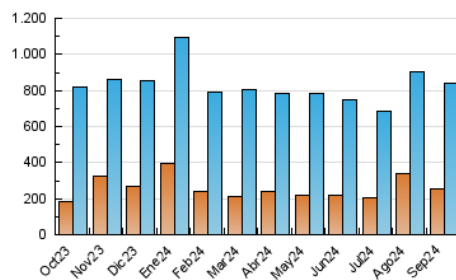

2. Secciones (Nacional)

	PAGINAS	%
HOME	441.811	33.09 %
RESTO	893.277	66.91 %

3. Por día del mes (Nacional)

Día	N. únicos	Visitas	Páginas	Día	N. únicos	Visitas	Páginas	Día	N. únicos	Visitas	Páginas
1	21.150	30.144	46.726	11	25.108	31.403	46.297	21	18.523	26.707	47.761
2	20.234	28.451	43.088	12	35.032	41.383	57.618	22	19.545	27.940	48.620
3	14.420	20.310	30.581	13	23.525	29.754	44.749	23	20.059	29.385	47.908
4	15.036	21.681	35.083	14	19.646	25.889	38.320	24	19.360	27.379	46.980
5	15.514	21.935	33.965	15	18.777	26.079	46.029	25	22.737	29.749	46.211
6	18.891	25.944	40.494	16	17.925	25.381	42.631	26	24.821	33.284	50.391
7	17.554	24.622	38.520	17	21.803	29.084	46.859	27	20.666	29.084	45.714
8	17.311	24.330	40.228	18	23.340	33.393	57.248	28	16.119	21.584	31.726
9	21.791	30.739	45.054	19	23.312	33.876	61.290	29	16.903	23.382	35.094
10	20.609	28.093	42.350	20	20.320	29.684	50.226	30	19.430	28.363	47.327

4. Gráficas (Nacional)

4.1 Por día de la semana (promedio)

N. únicos / Visitas (x 100)

Páginas (x 100)

4.2 Por franja horaria (promedio)

Visitas_ (x 1000)

Páginas (x 1000)

4.3 Por meses

N. únicos / Visitas (x 1000)

Páginas (x 1000)

5. Observaciones

Este Medio Electrónico de Comunicación ha sido medido por la herramienta Google Analytics de Google (GA4).

6. Definiciones básicas (Para más información ver Normas Técnicas para el Control de los Medios Electrónicos de Comunicación)

Visita:

Una secuencia ininterrumpida de páginas servidas a un usuario válido. Si dicho usuario no realiza peticiones de páginas en un periodo de tiempo (30 min) la siguiente petición constituirá el inicio de una nueva visita.