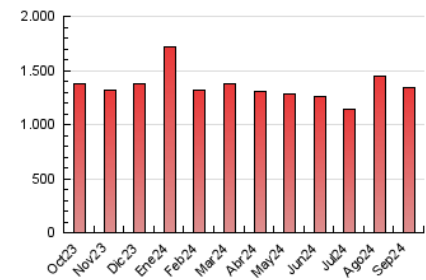

Páginas (x 1000)