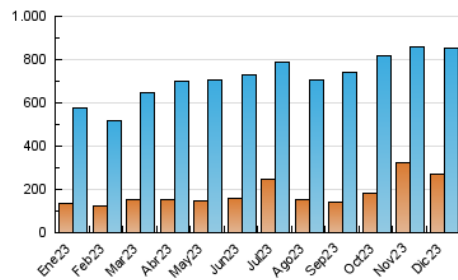

2. Secciones (Nacional)

	PAGINAS	%
HOME	451.378	33.01 %
RESTO	916.058	66.99 %

3. Por día del mes (Nacional)

Día	N. únicos	Visitas	Páginas	Día	N. únicos	Visitas	Páginas	Día	N. únicos	Visitas	Páginas
1	14.219	20.101	33.460	11	16.714	23.075	39.221	21	19.264	26.135	42.862
2	13.687	18.720	32.715	12	16.686	23.463	39.011	22	32.781	46.242	74.862
3	17.998	24.262	40.286	13	17.367	24.727	45.507	23	19.344	25.240	41.631
4	20.746	27.791	44.776	14	18.556	25.935	46.428	24	12.209	16.937	26.257
5	25.020	33.962	53.280	15	29.786	39.807	69.784	25	21.216	28.930	44.084
6	24.960	32.602	46.538	16	33.092	40.456	57.571	26	18.584	25.438	37.747
7	21.045	28.411	43.252	17	23.125	31.909	48.137	27	23.826	29.172	43.324
8	16.061	21.513	33.038	18	26.981	35.238	54.714	28	19.634	25.543	42.045
9	12.419	17.224	27.072	19	24.780	31.689	48.737	29	17.747	24.755	42.452
10	16.121	22.675	34.448	20	19.994	27.240	44.219	30	19.634	26.128	41.243
								31	20.050	27.763	48.735

4. Gráficas (Nacional)

4.1 Por día de la semana (promedio)

N. únicos / Visitas (x 100)

Páginas (x 100)

4.2 Por franja horaria (promedio)

Visitas_ (x 1000)

Páginas (x 1000)

4.3 Por meses

N. únicos / Visitas (x 1000)

Páginas (x 1000)

5. Observaciones

Este Medio Electrónico de Comunicación ha sido medido por la herramienta Google Analytics de Google (GA4)

6. Definiciones básicas (Para más información ver Normas Técnicas para el Control de los Medios Electrónicos de Comunicación)

Visita:

Una secuencia ininterrumpida de páginas servidas a un usuario válido. Si dicho usuario no realiza peticiones de páginas en un periodo de tiempo (30 min) la siguiente petición constituirá el inicio de una nueva visita.