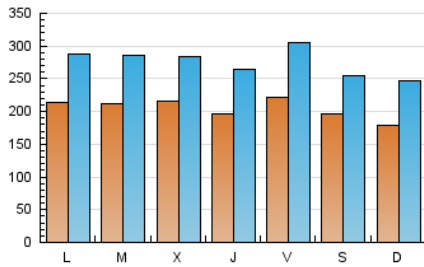

1. Cifras totales y promedios (Nacional)

MES - AÑO	NAVEGADORES UNICOS	VISITAS	PAGINAS
Diciembre - 2023	268.995	853.083	1.367.436
PROMEDIO DIARIO	20.440	27.519	44.111
PROMEDIO LUNES-VIERNES	21.237	28.656	46.159
PROMEDIO SABADO-DOMINGO	18.768	25.131	39.810
PAGINAS / VISITAS	1,60		
DURACION MEDIA VISITAS	0:02:32		
TIEMPO INTERACCIÓN MEDIO	0:02:29		

2. Secciones (Nacional)

	PAGINAS	%
HOME	451.378	33.01 %
RESTO	916.058	66.99 %

3. Por día del mes (Nacional)

Día	N. únicos	Visitas	Páginas	Día	N. únicos	Visitas	Páginas	Día	N. únicos	Visitas	Páginas
1	14.219	20.101	33.460	11	16.714	23.075	39.221	21	19.264	26.135	42.862
2	13.687	18.720	32.715	12	16.686	23.463	39.011	22	32.781	46.242	74.862
3	17.998	24.262	40.286	13	17.367	24.727	45.507	23	19.344	25.240	41.631
4	20.746	27.791	44.776	14	18.556	25.935	46.428	24	12.209	16.937	26.257
5	25.020	33.962	53.280	15	29.786	39.807	69.784	25	21.216	28.930	44.084
6	24.960	32.602	46.538	16	33.092	40.456	57.571	26	18.584	25.438	37.747
7	21.045	28.411	43.252	17	23.125	31.909	48.137	27	23.826	29.172	43.324
8	16.061	21.513	33.038	18	26.981	35.238	54.714	28	19.634	25.543	42.045
9	12.419	17.224	27.072	19	24.780	31.689	48.737	29	17.747	24.755	42.452
10	16.121	22.675	34.448	20	19.994	27.240	44.219	30	19.634	26.128	41.243
								31	20.050	27.763	48.735

4. Gráficas (Nacional)

4.1 Por día de la semana (promedio)

N. únicos / Visitas (x 100)

Páginas (x 100)

4.2 Por franja horaria (promedio)

Visitas_ (x 1000)

Páginas (x 1000)

4.3 Por meses