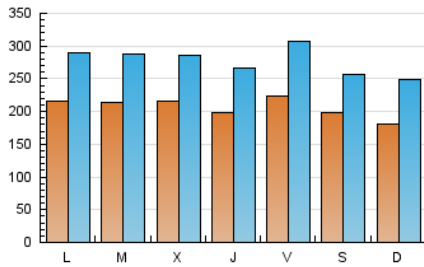

1. Cifras totales y promedios (Nacional e Internacional)

MES - AÑO	NAVEGADORES UNICOS	VISITAS	PAGINAS
Diciembre - 2023	271.794	857.549	1.374.731
PROMEDIO DIARIO	20.570	27.663	44.346
PROMEDIO LUNES-VIERNES	21.359	28.787	46.381
PROMEDIO SABADO-DOMINGO	18.912	25.303	40.073
PAGINAS / VISITAS	1,60		
DURACION MEDIA VISITAS	0:02:32		
TIEMPO INTERACCIÓN MEDIO	0:02:28		

2. Secciones (Nacional e Internacional)

	PAGINAS	%
HOME	453.013	32.95 %
RESTO	921.718	67.05 %

3. Por día del mes (Nacional e Internacional)

Día	N. únicos	Visitas	Páginas	Día	N. únicos	Visitas	Páginas	Día	N. únicos	Visitas	Páginas
1	14.486	20.354	33.991	11	16.790	23.220	39.427	21	19.322	26.206	42.988
2	13.976	19.149	33.332	12	16.758	23.533	39.120	22	32.927	46.379	75.079
3	18.306	24.526	40.843	13	17.493	24.839	45.713	23	19.436	25.305	41.776
4	20.857	27.903	45.015	14	18.706	26.061	46.686	24	12.266	17.011	26.410
5	25.083	34.113	53.483	15	30.019	40.027	70.149	25	21.354	29.140	44.321
6	25.078	32.752	46.754	16	33.220	40.649	57.798	26	18.734	25.502	37.918
7	21.205	28.569	43.501	17	23.239	32.010	48.295	27	23.949	29.310	43.568
8	16.183	21.617	33.258	18	27.094	35.356	54.906	28	19.722	25.683	42.223
9	12.541	17.376	27.270	19	24.862	31.760	48.889	29	17.839	24.878	42.626
10	16.255	22.813	34.616	20	20.085	27.318	44.382	30	19.705	26.217	41.391
								31	20.172	27.973	49.003

4. Gráficas (Nacional e Internacional)

4.1 Por día de la semana (promedio)

N. únicos / Visitas (x 100)

Páginas (x 100)

4.2 Por franja horaria (promedio)

Visitas_ (x 1000)

Páginas (x 1000)

4.3 Por meses