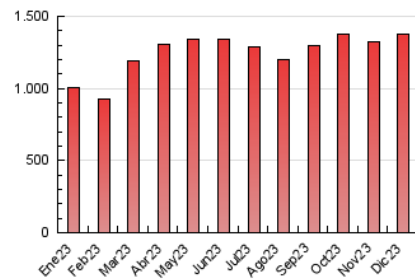

Páginas (x 1000)