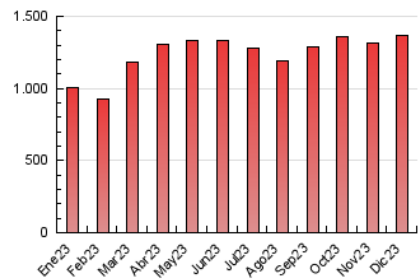

2. Secciones (Nacional)

	PAGINAS	%
HOME	451.378	33.01 %
RESTO	916.058	66.99 %

3. Por día del mes (Nacional)

Día	N. únicos	Visitas	Páginas	Día	N. únicos	Visitas	Páginas	Día	N. únicos	Visitas	Páginas
1	14.219	20.101	33.460	11	16.714	23.075	39.221	21	19.264	26.135	42.862
2	13.687	18.720	32.715	12	16.686	23.463	39.011	22	32.781	46.242	74.862
3	17.998	24.262	40.286	13	17.367	24.727	45.507	23	19.344	25.240	41.631
4	20.746	27.791	44.776	14	18.556	25.935	46.428	24	12.209	16.937	26.257
5	25.020	33.962	53.280	15	29.786	39.807	69.784	25	21.216	28.930	44.084
6	24.960	32.602	46.538	16	33.092	40.456	57.571	26	18.584	25.438	37.747
7	21.045	28.411	43.252	17	23.125	31.909	48.137	27	23.826	29.172	43.324
8	16.061	21.513	33.038	18	26.981	35.238	54.714	28	19.634	25.543	42.045
9	12.419	17.224	27.072	19	24.780	31.689	48.737	29	17.747	24.755	42.452
10	16.121	22.675	34.448	20	19.994	27.240	44.219	30	19.634	26.128	41.243
								31	20.050	27.763	48.735

4. Gráficas (Nacional)

4.1 Por día de la semana (promedio)

N. únicos / Visitas (x 100)

Páginas (x 100)

4.2 Por franja horaria (promedio)

Visitas_ (x 1000)

Páginas (x 1000)

4.3 Por meses

N. únicos / Visitas (x 1000)

Páginas (x 1000)

5. Observaciones

Este Medio Electrónico de Comunicación ha sido medido por la herramienta Google Analytics de Google (GA4)

6. Definiciones básicas (Para más información ver Normas Técnicas para el Control de los Medios Electrónicos de Comunicación)

Visita:

Una secuencia ininterrumpida de páginas servidas a un usuario válido. Si dicho usuario no realiza peticiones de páginas en un periodo de tiempo (30 min) la siguiente petición constituirá el inicio de una nueva visita.