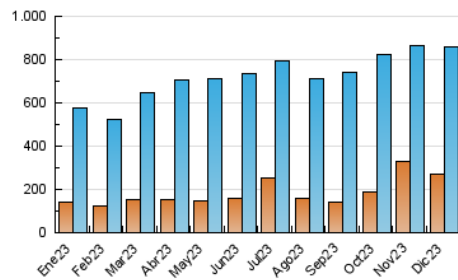

4.3 Por meses

N. únicos / Visitas (x 1000)