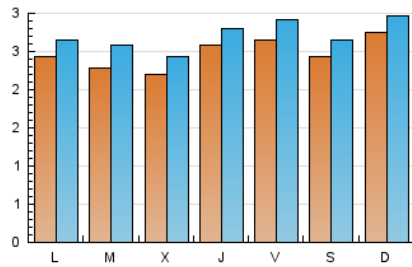

1. Cifras totales y promedios (Nacional e Internacional)

MES - AÑO	NAVEGADORES UNICOS	VISITAS	PAGINAS
Julio - 2023	6.786	8.415	13.150
PROMEDIO DIARIO	248	271	424
PROMEDIO LUNES-VIERNES	243	267	424
PROMEDIO SABADO-DOMINGO	259	280	425
PAGINAS / VISITAS	1,56		
DURACION MEDIA VISITAS	0:02:15		
TIEMPO INTERACCIÓN MEDIO	0:00:49		

2. Secciones (Nacional e Internacional)

	PAGINAS	%
HOME	904	6.87 %
RESTO	12.246	93.13 %

3. Por día del mes (Nacional e Internacional)

Día	N. únicos	Visitas	Páginas	Día	N. únicos	Visitas	Páginas	Día	N. únicos	Visitas	Páginas
1	205	230	348	11	205	229	406	21	293	324	473
2	257	268	442	12	210	223	323	22	417	448	677
3	272	288	546	13	250	280	441	23	287	319	539
4	263	296	469	14	297	331	525	24	214	230	363
5	216	240	379	15	235	258	389	25	266	293	481
6	323	342	498	16	258	279	410	26	232	258	389
7	238	256	379	17	228	243	428	27	224	243	437
8	196	206	278	18	183	215	322	28	230	255	359
9	314	335	515	19	220	252	384	29	166	181	267
10	191	207	330	20	234	253	396	30	259	278	385
								31	309	355	572

4. Gráficas (Nacional e Internacional)

4.1 Por día de la semana (promedio)

N. únicos / Visitas (x 100)

Páginas (x 100)

4.2 Por franja horaria (promedio)

Visitas_ (x 1000)

Páginas (x 1000)

4.3 Por meses