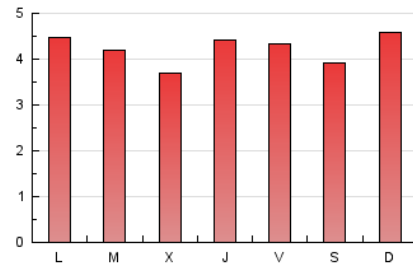

1. Cifras totales y promedios (Nacional e Internacional)

MES - AÑO	NAVEGADORES UNICOS	VISITAS	PAGINAS
Julio - 2023	6.786	8.415	13.150
PROMEDIO DIARIO	248	271	424
PROMEDIO LUNES-VIERNES	243	267	424
PROMEDIO SABADO-DOMINGO	259	280	425
PAGINAS / VISITAS	1,56		
DURACION MEDIA VISITAS	0:02:15		
TIEMPO INTERACCIÓN MEDIO	0:00:49		

2. Secciones (Nacional e Internacional)

	PAGINAS	%
HOME	904	6.87 %
RESTO	12.246	93.13 %

3. Por día del mes (Nacional e Internacional)

Día	N. únicos	Visitas	Páginas	Día	N. únicos	Visitas	Páginas	Día	N. únicos	Visitas	Páginas
1	205	230	348	11	205	229	406	21	293	324	473
2	257	268	442	12	210	223	323	22	417	448	677
3	272	288	546	13	250	280	441	23	287	319	539
4	263	296	469	14	297	331	525	24	214	230	363
5	216	240	379	15	235	258	389	25	266	293	481
6	323	342	498	16	258	279	410	26	232	258	389
7	238	256	379	17	228	243	428	27	224	243	437
8	196	206	278	18	183	215	322	28	230	255	359
9	314	335	515	19	220	252	384	29	166	181	267
10	191	207	330	20	234	253	396	30	259	278	385
								31	309	355	572

4. Gráficas (Nacional e Internacional)

4.1 Por día de la semana (promedio)

N. únicos / Visitas (x 100)

Páginas (x 100)

4.2 Por franja horaria (promedio)

Visitas_ (x 1000)

Páginas (x 1000)

4.3 Por meses