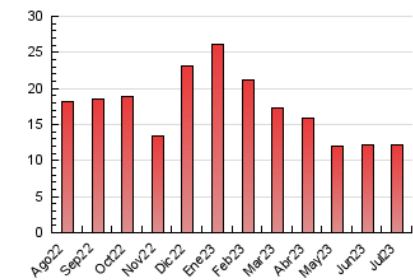

1. Cifras totales y promedios (Nacional)

MES - AÑO	NAVEGADORES UNICOS	VISITAS	PAGINAS
Julio - 2023	6.040	7.597	12.126
PROMEDIO DIARIO	223	245	391
PROMEDIO LUNES-VIERNES	216	240	390
PROMEDIO SABADO-DOMINGO	237	256	393
PAGINAS / VISITAS	1,60		
DURACION MEDIA VISITAS	0:02:22		
TIEMPO INTERACCIÓN MEDIO	0:00:53		

2. Secciones (Nacional)

	PAGINAS	%
HOME	837	6.90 %
RESTO	11.289	93.10 %

3. Por día del mes (Nacional)

Día	N. únicos	Visitas	Páginas	Día	N. únicos	Visitas	Páginas	Día	N. únicos	Visitas	Páginas
1	178	200	310	11	184	206	376	21	254	284	431
2	235	246	413	12	189	202	299	22	378	408	615
3	244	259	502	13	228	257	417	23	266	295	509
4	201	230	402	14	264	298	485	24	189	205	331
5	201	224	359	15	218	240	365	25	234	261	440
6	296	312	454	16	238	257	378	26	204	230	351
7	214	232	354	17	198	212	391	27	198	216	403
8	178	187	258	18	162	190	285	28	206	231	333
9	289	309	487	19	203	235	360	29	155	170	254
10	178	193	312	20	216	231	371	30	232	252	342
								31	282	325	539

4. Gráficas (Nacional)

4.1 Por día de la semana (promedio)

N. únicos / Visitas (x 100)

Páginas (x 100)

4.2 Por franja horaria (promedio)

Visitas_ (x 1000)

Páginas (x 1000)

4.3 Por meses

N. únicos / Visitas (x 1000)

Páginas (x 1000)

5. Observaciones

Este Medio Electrónico de Comunicación ha sido medido por la herramienta Google Analytics de Google (GA4)

6. Definiciones básicas (Para más información ver Normas Técnicas para el Control de los Medios Electrónicos de Comunicación)