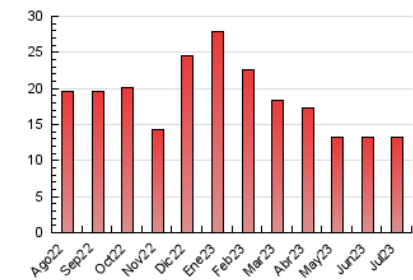

Páginas (x 1000)