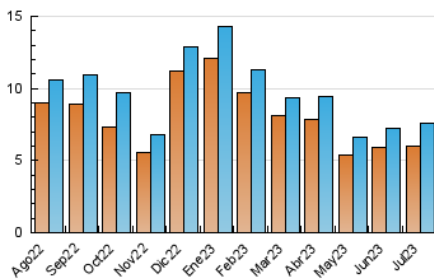

4.3 Por meses

N. únicos / Visitas (x 1000)