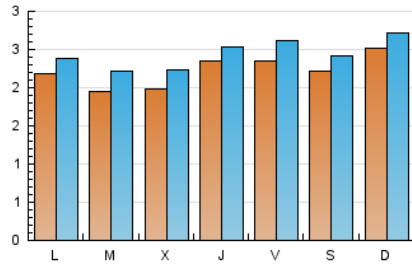

1. Cifras totales y promedios (Nacional)

MES - AÑO	NAVEGADORES UNICOS	VISITAS	PAGINAS
Julio - 2023	6.040	7.597	12.126
PROMEDIO DIARIO	223	245	391
PROMEDIO LUNES-VIERNES	216	240	390
PROMEDIO SABADO-DOMINGO	237	256	393
PAGINAS / VISITAS	1,60		
DURACION MEDIA VISITAS	0:02:22		
TIEMPO INTERACCIÓN MEDIO	0:00:53		

2. Secciones (Nacional)

	PAGINAS	%
HOME	837	6.90 %
RESTO	11.289	93.10 %

3. Por día del mes (Nacional)

Día	N. únicos	Visitas	Páginas	Día	N. únicos	Visitas	Páginas	Día	N. únicos	Visitas	Páginas
1	178	200	310	11	184	206	376	21	254	284	431
2	235	246	413	12	189	202	299	22	378	408	615
3	244	259	502	13	228	257	417	23	266	295	509
4	201	230	402	14	264	298	485	24	189	205	331
5	201	224	359	15	218	240	365	25	234	261	440
6	296	312	454	16	238	257	378	26	204	230	351
7	214	232	354	17	198	212	391	27	198	216	403
8	178	187	258	18	162	190	285	28	206	231	333
9	289	309	487	19	203	235	360	29	155	170	254
10	178	193	312	20	216	231	371	30	232	252	342
								31	282	325	539

4. Gráficas (Nacional)

4.1 Por día de la semana (promedio)

N. únicos / Visitas (x 100)

Páginas (x 100)

4.2 Por franja horaria (promedio)

Visitas_ (x 1000)

Páginas (x 1000)

4.3 Por meses