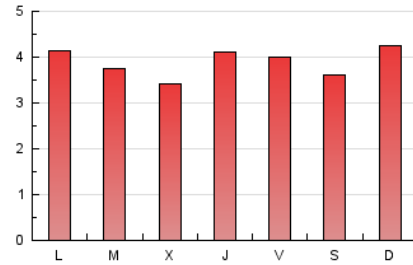

1. Cifras totales y promedios (Nacional)

MES - AÑO	NAVEGADORES UNICOS	VISITAS	PAGINAS
Julio - 2023	6.040	7.597	12.126
PROMEDIO DIARIO	223	245	391
PROMEDIO LUNES-VIERNES	216	240	390
PROMEDIO SABADO-DOMINGO	237	256	393
PAGINAS / VISITAS	1,60		
DURACION MEDIA VISITAS	0:02:22		
TIEMPO INTERACCIÓN MEDIO	0:00:53		

2. Secciones (Nacional)

	PAGINAS	%
HOME	837	6.90 %
RESTO	11.289	93.10 %

3. Por día del mes (Nacional)

Día	N. únicos	Visitas	Páginas	Día	N. únicos	Visitas	Páginas	Día	N. únicos	Visitas	Páginas
1	178	200	310	11	184	206	376	21	254	284	431
2	235	246	413	12	189	202	299	22	378	408	615
3	244	259	502	13	228	257	417	23	266	295	509
4	201	230	402	14	264	298	485	24	189	205	331
5	201	224	359	15	218	240	365	25	234	261	440
6	296	312	454	16	238	257	378	26	204	230	351
7	214	232	354	17	198	212	391	27	198	216	403
8	178	187	258	18	162	190	285	28	206	231	333
9	289	309	487	19	203	235	360	29	155	170	254
10	178	193	312	20	216	231	371	30	232	252	342
								31	282	325	539

4. Gráficas (Nacional)

4.1 Por día de la semana (promedio)

N. únicos / Visitas (x 100)

Páginas (x 100)

4.2 Por franja horaria (promedio)

Visitas_ (x 1000)

Páginas (x 1000)

4.3 Por meses