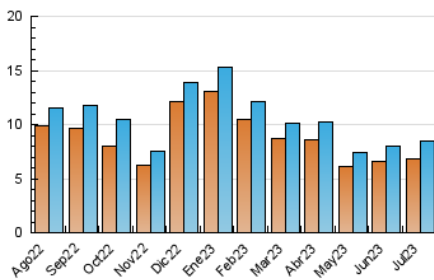

4.3 Por meses

N. únicos / Visitas (x 1000)