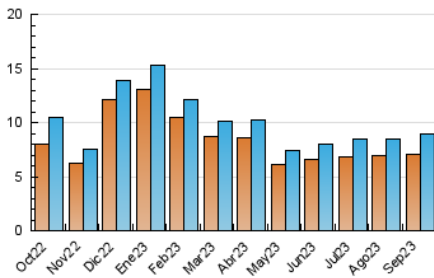

4.2 Por franja horaria (promedio)

Visitas_ (x 1000)

Páginas (x 1000)

4.3 Por meses

N. únicos / Visitas (x 1000)