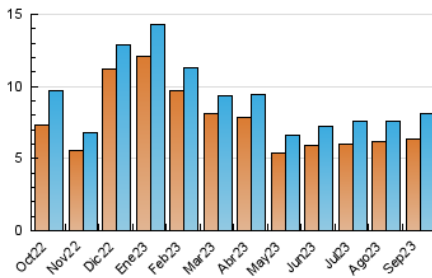

4.2 Por franja horaria (promedio)

Visitas_ (x 1000)

Páginas (x 1000)

4.3 Por meses

N. únicos / Visitas (x 1000)