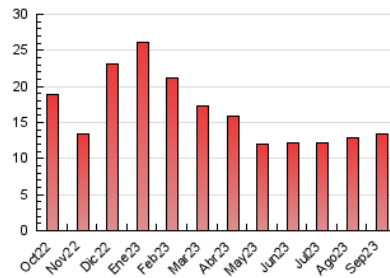

#### 3. Por día del mes (Nacional)

Día	N. únicos	Visitas	Páginas	Día	N. únicos	Visitas	Páginas	Día	N. únicos	Visitas	Páginas
<b>1</b>	190	203	319	<b>11</b>	302	325	467	<b>21</b>	201	236	381
<b>2</b>	195	205	342	<b>12</b>	178	199	316	<b>22</b>	327	363	572
<b>3</b>	285	330	489	<b>13</b>	268	292	535	<b>23</b>	239	263	473
<b>4</b>	217	246	467	<b>14</b>	187	214	411	<b>24</b>	250	280	470
<b>5</b>	173	190	389	<b>15</b>	183	207	473	<b>25</b>	255	283	436
<b>6</b>	253	281	451	<b>16</b>	327	345	537	<b>26</b>	202	219	360
<b>7</b>	285	316	570	<b>17</b>	366	403	608	<b>27</b>	238	267	442
<b>8</b>	257	277	463	<b>18</b>	456	501	716	<b>28</b>	164	185	361
<b>9</b>	198	211	352	<b>19</b>	226	257	417	<b>29</b>	160	175	292
<b>10</b>	314	359	552	<b>20</b>	220	257	469	<b>30</b>	201	218	358

### 4.1 Por día de la semana (promedio)

N. únicos / Visitas (x 100)

Páginas (x 100)

### 4.2 Por franja horaria (promedio)

Visitas\_ (x 1000)

Páginas (x 1000)

### 4.3 Por meses

N. únicos / Visitas (x 1000)

Páginas (x 1000)