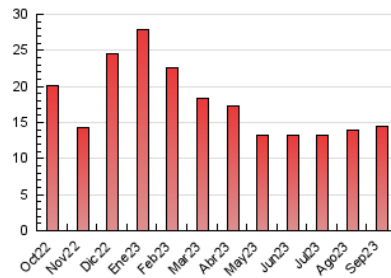

### 3. Por día del mes (Nacional e Internacional)

Día	N. únicos	Visitas	Páginas	Día	N. únicos	Visitas	Páginas	Día	N. únicos	Visitas	Páginas
1	215	228	355	11	327	350	499	21	224	261	409
2	220	231	370	12	199	224	344	22	346	383	597
3	307	352	518	13	295	320	567	23	262	288	504
4	247	276	511	14	213	240	447	24	279	309	505
5	192	209	422	15	203	227	500	25	276	304	477
6	276	308	488	16	354	373	574	26	231	250	400
7	315	347	604	17	396	437	643	27	262	293	470
8	291	313	510	18	491	538	769	28	184	206	413
9	223	236	383	19	279	311	470	29	180	195	321
10	339	385	579	20	241	279	494	30	217	234	381

#### 4.1 Por día de la semana (promedio)

N. únicos / Visitas (x 100)

Páginas (x 100)

#### 4.2 Por franja horaria (promedio)

Visitas\_ (x 1000)

Páginas (x 1000)

#### 4.3 Por meses

N. únicos / Visitas (x 1000)

Páginas (x 1000)