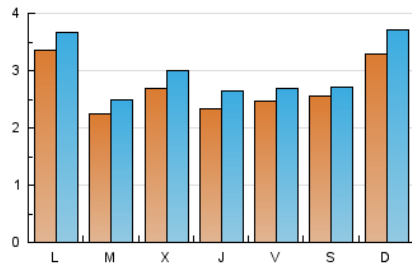

4. Gráficas (Nacional e Internacional)

4.1 Por día de la semana (promedio)

N. únicos / Visitas (x 100)