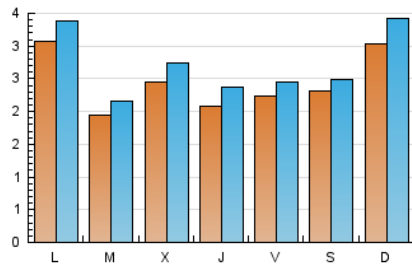

4. Gráficas (Nacional)

4.1 Por día de la semana (promedio)

N. únicos / Visitas (x 100)