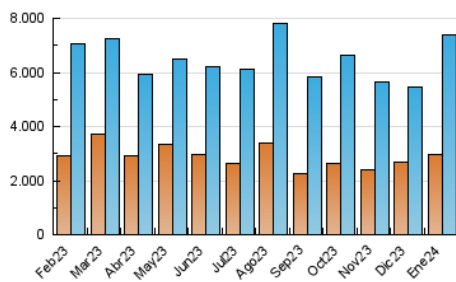

#### 4.1 Por día de la semana (promedio)

N. únicos / Visitas (x 100)

Páginas (x 100)

#### 4.2 Por franja horaria (promedio)

Visitas\_ (x 1000)

Páginas (x 1000)

#### 4.3 Por meses

N. únicos / Visitas (x 1000)

Páginas (x 1000)