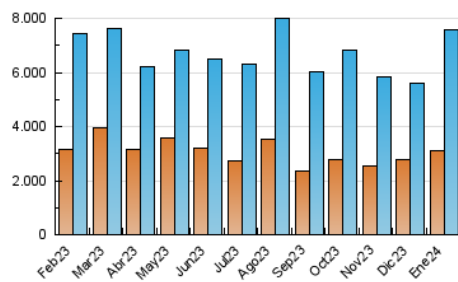

### 3. Por día del mes (Nacional e Internacional)

Día	N. únicos	Visitas	Páginas	Día	N. únicos	Visitas	Páginas	Día	N. únicos	Visitas	Páginas
1	97.905	121.788	207.183	11	310.068	365.879	632.339	21	196.517	263.522	475.870
2	109.213	134.495	257.321	12	217.723	270.986	517.995	22	184.352	242.316	475.804
3	127.606	167.232	307.191	13	176.930	220.418	415.127	23	176.880	233.463	454.096
4	126.088	155.761	307.797	14	165.578	212.370	408.041	24	172.257	219.531	442.019
5	106.996	137.055	250.276	15	204.380	252.744	503.255	25	169.260	221.425	416.216
6	90.483	112.733	199.934	16	261.497	336.688	600.528	26	203.246	277.428	537.718
7	195.601	220.528	334.925	17	216.296	280.024	522.845	27	162.803	205.044	383.518
8	273.161	307.095	480.157	18	192.587	240.415	459.792	28	248.927	317.241	534.153
9	309.736	370.480	582.062	19	188.617	247.849	458.194	29	217.462	282.518	511.447
10	351.579	415.110	661.506	20	158.171	208.024	400.192	30	203.859	266.883	497.295
								31	196.277	250.917	481.939

4. Gráficas (Nacional e Internacional)

4.1 Por día de la semana (promedio)

N. únicos / Visitas (x 100)

Páginas (x 100)

4.2 Por franja horaria (promedio)

Visitas\_ (x 1000)

Páginas (x 1000)

4.3 Por meses

N. únicos / Visitas (x 1000)

Páginas (x 1000)