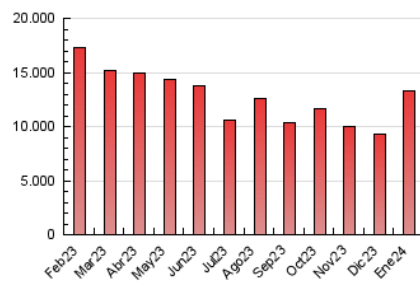

### 3. Por día del mes (Nacional)

Día	N. únicos	Visitas	Páginas	Día	N. únicos	Visitas	Páginas	Día	N. únicos	Visitas	Páginas
1	94.239	117.422	200.539	11	299.706	357.604	618.455	21	190.838	258.050	464.130
2	104.680	130.212	248.845	12	212.042	262.622	504.091	22	177.836	235.967	459.838
3	123.231	162.969	297.391	13	169.461	214.871	403.802	23	171.419	225.805	441.320
4	121.481	151.299	298.106	14	159.545	206.567	396.529	24	166.462	213.698	429.072
5	101.911	130.466	241.413	15	199.215	247.166	489.733	25	163.344	214.609	404.533
6	86.878	107.959	193.021	16	255.939	329.334	586.200	26	197.729	270.796	524.474
7	191.719	217.204	327.094	17	210.579	273.153	507.464	27	158.628	199.653	373.846
8	268.924	302.260	469.769	18	187.062	235.041	446.739	28	243.537	311.638	523.133
9	304.160	364.493	569.491	19	183.459	241.446	446.015	29	211.436	277.657	498.416
10	347.100	406.252	646.307	20	153.691	203.055	388.837	30	198.711	260.392	484.515
								31	190.737	245.896	469.655

#### 4.1 Por día de la semana (promedio)

N. únicos / Visitas (x 100)

Páginas (x 100)

#### 4.2 Por franja horaria (promedio)

Visitas\_ (x 1000)

Páginas (x 1000)

#### 4.3 Por meses

N. únicos / Visitas (x 1000)

Páginas (x 1000)