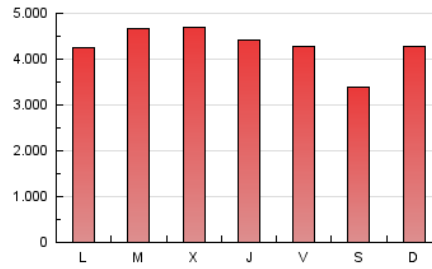

Páginas (x 100)