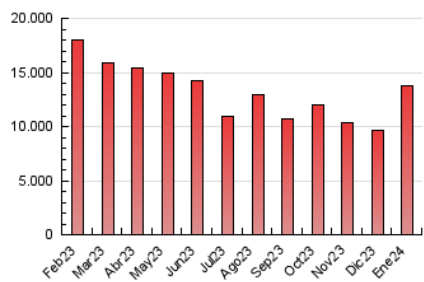

### 1. Cifras totales y promedios (Nacional e Internacional)

MES - AÑO	NAVEGADORES UNICOS	VISITAS	PAGINAS
Enero - 2024	3.095.000	7.557.962	13.716.735
<b>PROMEDIO DIARIO</b>	<b>193.937</b>	<b>243.805</b>	<b>442.475</b>
<b>PROMEDIO LUNES-VIERNES</b>	200.741	252.091	459.347
<b>PROMEDIO SABADO-DOMINGO</b>	174.376	219.985	393.970
<b>PAGINAS / VISITAS</b>	1,81		
<b>DURACION MEDIA VISITAS</b>	0:03:34		
<b>TIEMPO INTERACCIÓN MEDIO</b>	0:02:03		

### 3. Por día del mes (Nacional e Internacional)

Día	N. únicos	Visitas	Páginas	Día	N. únicos	Visitas	Páginas	Día	N. únicos	Visitas	Páginas
1	97.905	121.788	207.183	11	310.068	365.879	632.339	21	196.517	263.522	475.870
2	109.213	134.495	257.321	12	217.723	270.986	517.995	22	184.352	242.316	475.804
3	127.606	167.232	307.191	13	176.930	220.418	415.127	23	176.880	233.463	454.096
4	126.088	155.761	307.797	14	165.578	212.370	408.041	24	172.257	219.531	442.019
5	106.996	137.055	250.276	15	204.380	252.744	503.255	25	169.260	221.425	416.216
6	90.483	112.733	199.934	16	261.497	336.688	600.528	26	203.246	277.428	537.718
7	195.601	220.528	334.925	17	216.296	280.024	522.845	27	162.803	205.044	383.518
8	273.161	307.095	480.157	18	192.587	240.415	459.792	28	248.927	317.241	534.153
9	309.736	370.480	582.062	19	188.617	247.849	458.194	29	217.462	282.518	511.447
10	351.579	415.110	661.506	20	158.171	208.024	400.192	30	203.859	266.883	497.295
								31	196.277	250.917	481.939

4. Gráficas (Nacional e Internacional)

4.1 Por día de la semana (promedio)

N. únicos / Visitas (x 100)

Páginas (x 100)

4.2 Por franja horaria (promedio)

Visitas\_ (x 1000)

Páginas (x 1000)

4.3 Por meses

N. únicos / Visitas (x 1000)

Páginas (x 1000)