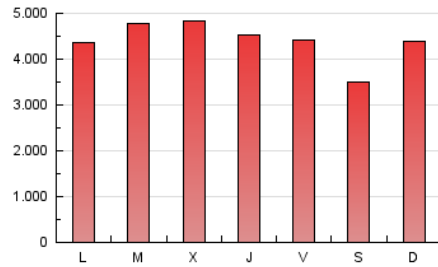

### 1. Cifras totales y promedios (Nacional e Internacional)

MES - AÑO	NAVEGADORES UNICOS	VISITAS	PAGINAS
Enero - 2024	3.095.000	7.557.962	13.716.735
<b>PROMEDIO DIARIO</b>	<b>193.937</b>	<b>243.805</b>	<b>442.475</b>
<b>PROMEDIO LUNES-VIERNES</b>	200.741	252.091	459.347
<b>PROMEDIO SABADO-DOMINGO</b>	174.376	219.985	393.970
<b>PAGINAS / VISITAS</b>	1,81		
<b>DURACION MEDIA VISITAS</b>	0:03:34		
<b>TIEMPO INTERACCIÓN MEDIO</b>	0:02:03		

### 2. Secciones (Nacional e Internacional)

	PAGINAS	%
<b>HOME</b>	2.423.357	17.67 %
<b>RESTO</b>	11.293.378	82.33 %

### 3. Por día del mes (Nacional e Internacional)

Día	N. únicos	Visitas	Páginas	Día	N. únicos	Visitas	Páginas	Día	N. únicos	Visitas	Páginas
1	97.905	121.788	207.183	11	310.068	365.879	632.339	21	196.517	263.522	475.870
2	109.213	134.495	257.321	12	217.723	270.986	517.995	22	184.352	242.316	475.804
3	127.606	167.232	307.191	13	176.930	220.418	415.127	23	176.880	233.463	454.096
4	126.088	155.761	307.797	14	165.578	212.370	408.041	24	172.257	219.531	442.019
5	106.996	137.055	250.276	15	204.380	252.744	503.255	25	169.260	221.425	416.216
6	90.483	112.733	199.934	16	261.497	336.688	600.528	26	203.246	277.428	537.718
7	195.601	220.528	334.925	17	216.296	280.024	522.845	27	162.803	205.044	383.518
8	273.161	307.095	480.157	18	192.587	240.415	459.792	28	248.927	317.241	534.153
9	309.736	370.480	582.062	19	188.617	247.849	458.194	29	217.462	282.518	511.447
10	351.579	415.110	661.506	20	158.171	208.024	400.192	30	203.859	266.883	497.295
								31	196.277	250.917	481.939

4. Gráficas (Nacional e Internacional)

4.1 Por día de la semana (promedio)

N. únicos / Visitas (x 100)

Páginas (x 100)

4.2 Por franja horaria (promedio)

Visitas\_ (x 1000)

Páginas (x 1000)

4.3 Por meses