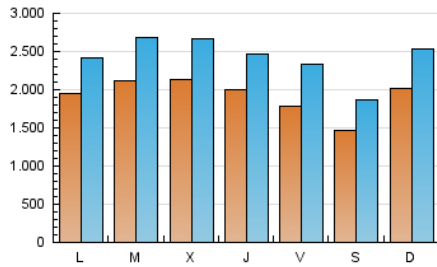

4. Gráficas (Nacional e Internacional)

4.1 Por día de la semana (promedio)

N. únicos / Visitas (x 100)