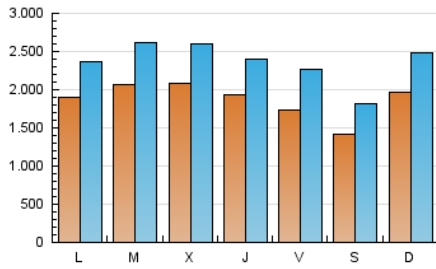

4. Gráficas (Nacional)

4.1 Por día de la semana (promedio)

N. únicos / Visitas (x 100)