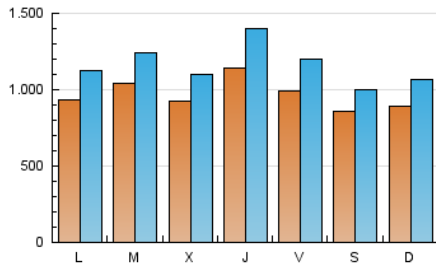

4. Gráficas (Nacional)

4.1 Por día de la semana (promedio)

N. únicos / Visitas (x 100)