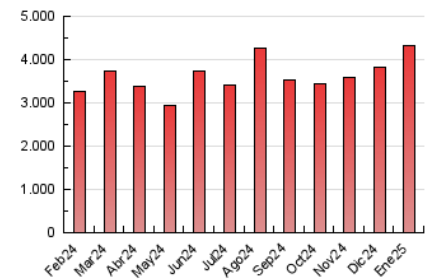

### 3. Por día del mes (Nacional e Internacional)

Día	N. únicos	Visitas	Páginas	Día	N. únicos	Visitas	Páginas	Día	N. únicos	Visitas	Páginas
1	59.617	64.051	76.455	11	98.609	117.091	136.035	21	85.688	100.376	117.183
2	64.698	74.966	86.794	12	93.172	112.933	134.024	22	91.526	105.341	124.402
3	75.675	88.971	103.082	13	114.411	143.693	170.008	23	125.680	149.825	176.989
4	83.447	96.983	118.466	14	120.716	146.806	177.776	24	111.390	136.542	154.422
5	97.508	117.801	138.999	15	115.710	147.151	171.602	25	88.654	100.438	116.487
6	89.123	103.189	122.671	16	136.513	173.126	206.348	26	78.188	88.078	104.338
7	121.187	143.902	174.954	17	100.088	119.179	143.746	27	85.124	102.291	120.508
8	126.840	149.492	179.676	18	76.101	92.653	110.520	28	93.175	109.488	131.462
9	109.570	133.250	156.148	19	91.571	112.718	130.835	29	74.039	87.570	106.073
10	97.879	121.099	137.844	20	89.757	106.980	125.279	30	142.265	176.541	203.216
								31	116.153	140.311	161.770

##### 4.1 Por día de la semana (promedio)

N. únicos / Visitas (x 100)

Páginas (x 100)

##### 4.2 Por franja horaria (promedio)

Visitas\_ (x 1000)

Páginas (x 1000)

##### 4.3 Por meses

N. únicos / Visitas (x 1000)

Páginas (x 1000)