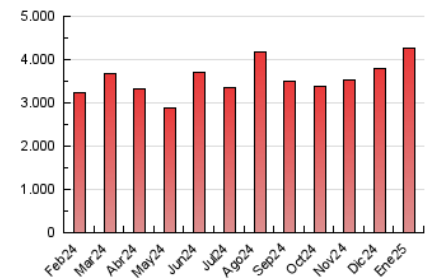

#### 3. Por día del mes (Nacional)

Día	N. únicos	Visitas	Páginas	Día	N. únicos	Visitas	Páginas	Día	N. únicos	Visitas	Páginas
1	58.401	62.838	75.053	11	97.501	115.669	134.568	21	84.575	99.470	115.779
2	62.863	72.802	84.560	12	92.194	111.686	132.770	22	90.220	103.558	122.705
3	74.434	88.039	101.420	13	113.105	141.785	168.419	23	124.410	148.266	175.228
4	82.041	95.461	116.753	14	119.737	145.212	176.355	24	110.197	134.879	152.722
5	95.947	116.499	137.024	15	114.451	146.363	170.024	25	87.677	99.151	115.184
6	87.889	101.432	120.812	16	135.279	171.575	204.885	26	77.265	87.050	103.040
7	120.077	143.180	173.642	17	98.874	117.896	142.383	27	83.696	100.877	118.728
8	125.834	148.618	178.355	18	75.052	91.344	109.247	28	91.753	108.200	129.797
9	108.551	132.179	154.710	19	90.245	111.391	129.421	29	72.996	86.738	104.837
10	96.837	120.004	136.497	20	88.371	105.929	123.661	30	141.124	175.632	201.564
								31	114.841	138.622	160.305

### 4.1 Por día de la semana (promedio)

N. únicos / Visitas (x 100)

Páginas (x 100)

### 4.2 Por franja horaria (promedio)

Visitas\_ (x 1000)

Páginas (x 1000)

### 4.3 Por meses

N. únicos / Visitas (x 1000)

Páginas (x 1000)