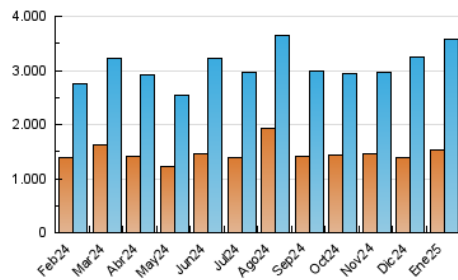

### 3. Por día del mes (Nacional e Internacional)

Día	N. únicos	Visitas	Páginas	Día	N. únicos	Visitas	Páginas	Día	N. únicos	Visitas	Páginas
1	59.617	64.051	76.455	11	98.609	117.091	136.035	21	85.688	100.376	117.183
2	64.698	74.966	86.794	12	93.172	112.933	134.024	22	91.526	105.341	124.402
3	75.675	88.971	103.082	13	114.411	143.693	170.008	23	125.680	149.825	176.989
4	83.447	96.983	118.466	14	120.716	146.806	177.776	24	111.390	136.542	154.422
5	97.508	117.801	138.999	15	115.710	147.151	171.602	25	88.654	100.438	116.487
6	89.123	103.189	122.671	16	136.513	173.126	206.348	26	78.188	88.078	104.338
7	121.187	143.902	174.954	17	100.088	119.179	143.746	27	85.124	102.291	120.508
8	126.840	149.492	179.676	18	76.101	92.653	110.520	28	93.175	109.488	131.462
9	109.570	133.250	156.148	19	91.571	112.718	130.835	29	74.039	87.570	106.073
10	97.879	121.099	137.844	20	89.757	106.980	125.279	30	142.265	176.541	203.216
								31	116.153	140.311	161.770

##### 4.1 Por día de la semana (promedio)

N. únicos / Visitas (x 100)

Páginas (x 100)

##### 4.2 Por franja horaria (promedio)

Visitas\_ (x 1000)

Páginas (x 1000)

##### 4.3 Por meses

N. únicos / Visitas (x 1000)

Páginas (x 1000)