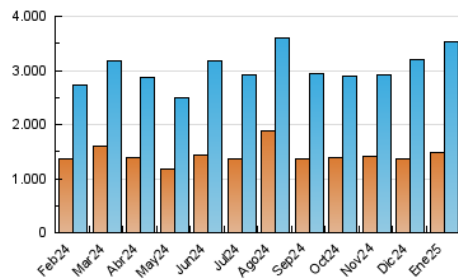

#### 3. Por día del mes (Nacional)

Día	N. únicos	Visitas	Páginas	Día	N. únicos	Visitas	Páginas	Día	N. únicos	Visitas	Páginas
1	58.401	62.838	75.053	11	97.501	115.669	134.568	21	84.575	99.470	115.779
2	62.863	72.802	84.560	12	92.194	111.686	132.770	22	90.220	103.558	122.705
3	74.434	88.039	101.420	13	113.105	141.785	168.419	23	124.410	148.266	175.228
4	82.041	95.461	116.753	14	119.737	145.212	176.355	24	110.197	134.879	152.722
5	95.947	116.499	137.024	15	114.451	146.363	170.024	25	87.677	99.151	115.184
6	87.889	101.432	120.812	16	135.279	171.575	204.885	26	77.265	87.050	103.040
7	120.077	143.180	173.642	17	98.874	117.896	142.383	27	83.696	100.877	118.728
8	125.834	148.618	178.355	18	75.052	91.344	109.247	28	91.753	108.200	129.797
9	108.551	132.179	154.710	19	90.245	111.391	129.421	29	72.996	86.738	104.837
10	96.837	120.004	136.497	20	88.371	105.929	123.661	30	141.124	175.632	201.564
								31	114.841	138.622	160.305

### 4.1 Por día de la semana (promedio)

N. únicos / Visitas (x 100)

Páginas (x 100)

### 4.2 Por franja horaria (promedio)

Visitas\_ (x 1000)

Páginas (x 1000)

### 4.3 Por meses

N. únicos / Visitas (x 1000)

Páginas (x 1000)