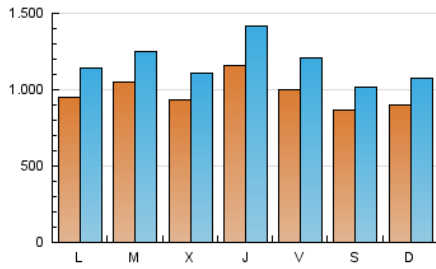

4. Gráficas (Nacional e Internacional)

4.1 Por día de la semana (promedio)

N. únicos / Visitas (x 100)