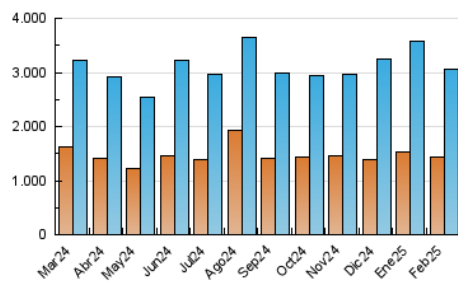

4.3 Por meses

N. únicos / Visitas (x 1000)