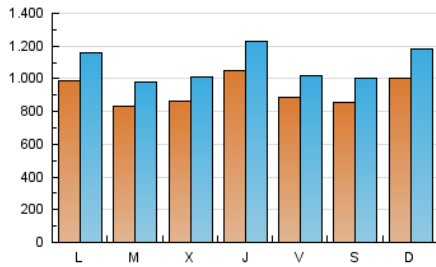

1. Cifras totales y promedios (Nacional)

MES - AÑO	NAVEGADORES UNICOS	VISITAS	PAGINAS
Febrero - 2025	1.407.712	2.999.031	3.548.355
PROMEDIO DIARIO	92.477	108.391	126.727
PROMEDIO LUNES-VIERNES	92.189	108.070	126.520
PROMEDIO SABADO-DOMINGO	93.195	109.192	127.245
PAGINAS / VISITAS	1,17		
DURACION MEDIA VISITAS	0:00:42		
TIEMPO INTERACCIÓN MEDIO	0:00:17		

2. Secciones (Nacional)

	PAGINAS	%
HOME	278.337	7.84 %
RESTO	3.270.018	92.16 %

3. Por día del mes (Nacional)

Día	N. únicos	Visitas	Páginas	Día	N. únicos	Visitas	Páginas	Día	N. únicos	Visitas	Páginas
1	87.558	104.004	120.466	11	100.435	115.599	139.104	21	92.813	105.439	123.654
2	132.678	155.242	180.970	12	71.738	80.004	95.864	22	74.225	85.960	99.011
3	117.084	143.730	166.142	13	67.968	78.278	93.137	23	53.168	62.070	70.018
4	93.378	114.637	140.634	14	90.886	106.781	122.606	24	86.435	99.007	115.447
5	100.934	119.196	141.731	15	102.626	120.352	137.978	25	60.355	69.143	79.531
6	99.252	120.864	142.822	16	93.771	110.333	127.641	26	61.901	75.209	87.699
7	82.636	100.465	117.494	17	86.075	99.826	118.458	27	126.612	144.751	157.814
8	79.297	90.988	110.843	18	78.055	92.505	106.847	28	87.054	94.383	107.011
9	122.237	144.588	171.030	19	110.093	130.184	154.799				
10	104.483	122.313	146.061	20	125.595	149.090	173.543				

4. Gráficas (Nacional)

4.1 Por día de la semana (promedio)

N. únicos / Visitas (x 100)

Páginas (x 100)

4.2 Por franja horaria (promedio)

Visitas_ (x 1000)

Páginas (x 1000)

4.3 Por meses