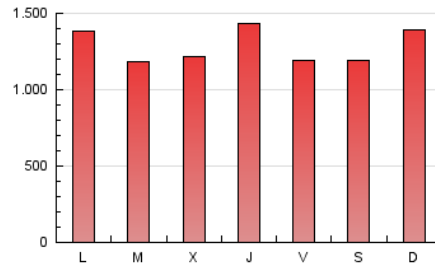

1. Cifras totales y promedios (Nacional e Internacional)

MES - AÑO	NAVEGADORES UNICOS	VISITAS	PAGINAS
Febrero - 2025	1.442.896	3.056.101	3.593.820
PROMEDIO DIARIO	93.741	109.794	128.351
PROMEDIO LUNES-VIERNES	93.443	109.507	128.136
PROMEDIO SABADO-DOMINGO	94.487	110.513	128.887
PAGINAS / VISITAS	1,17		
DURACION MEDIA VISITAS	0:00:42		
TIEMPO INTERACCIÓN MEDIO	0:00:17		

2. Secciones (Nacional e Internacional)

	PAGINAS	%
HOME	282.375	7.86 %
RESTO	3.311.445	92.14 %

3. Por día del mes (Nacional e Internacional)

Día	N. únicos	Visitas	Páginas	Día	N. únicos	Visitas	Páginas	Día	N. únicos	Visitas	Páginas
1	88.412	105.119	121.678	11	101.586	116.646	140.410	21	94.728	108.337	125.935
2	134.100	156.519	182.702	12	72.646	81.110	97.192	22	75.679	87.967	100.880
3	119.088	146.087	168.746	13	69.005	79.579	94.271	23	54.069	63.243	71.148
4	94.533	116.331	142.328	14	91.826	107.644	123.834	24	87.503	100.560	116.833
5	103.116	120.238	144.196	15	103.891	121.639	139.471	25	61.525	70.492	81.056
6	100.850	122.136	144.574	16	94.874	111.448	129.059	26	62.883	76.734	88.982
7	84.177	102.752	119.615	17	87.290	100.731	119.987	27	127.538	145.969	159.057
8	81.170	92.503	113.173	18	79.207	94.144	108.150	28	88.060	95.415	108.180
9	123.698	145.669	172.987	19	111.290	131.440	156.294				
10	105.545	123.352	147.989	20	126.469	150.435	175.093				

4. Gráficas (Nacional e Internacional)

4.1 Por día de la semana (promedio)

N. únicos / Visitas (x 100)

Páginas (x 100)

4.2 Por franja horaria (promedio)

Visitas_ (x 1000)

Páginas (x 1000)

4.3 Por meses