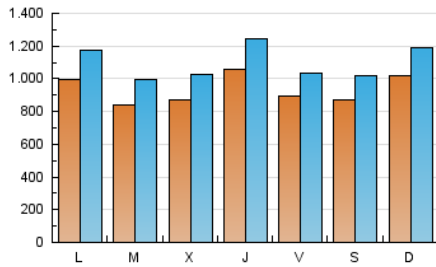

1. Cifras totales y promedios (Nacional e Internacional)

MES - AÑO	NAVEGADORES UNICOS	VISITAS	PAGINAS
Febrero - 2025	1.442.896	3.056.101	3.593.820
PROMEDIO DIARIO	93.741	109.794	128.351
PROMEDIO LUNES-VIERNES	93.443	109.507	128.136
PROMEDIO SABADO-DOMINGO	94.487	110.513	128.887
PAGINAS / VISITAS	1,17		
DURACION MEDIA VISITAS	0:00:42		
TIEMPO INTERACCIÓN MEDIO	0:00:17		

2. Secciones (Nacional e Internacional)

	PAGINAS	%
HOME	282.375	7.86 %
RESTO	3.311.445	92.14 %

3. Por día del mes (Nacional e Internacional)

Día	N. únicos	Visitas	Páginas	Día	N. únicos	Visitas	Páginas	Día	N. únicos	Visitas	Páginas
1	88.412	105.119	121.678	11	101.586	116.646	140.410	21	94.728	108.337	125.935
2	134.100	156.519	182.702	12	72.646	81.110	97.192	22	75.679	87.967	100.880
3	119.088	146.087	168.746	13	69.005	79.579	94.271	23	54.069	63.243	71.148
4	94.533	116.331	142.328	14	91.826	107.644	123.834	24	87.503	100.560	116.833
5	103.116	120.238	144.196	15	103.891	121.639	139.471	25	61.525	70.492	81.056
6	100.850	122.136	144.574	16	94.874	111.448	129.059	26	62.883	76.734	88.982
7	84.177	102.752	119.615	17	87.290	100.731	119.987	27	127.538	145.969	159.057
8	81.170	92.503	113.173	18	79.207	94.144	108.150	28	88.060	95.415	108.180
9	123.698	145.669	172.987	19	111.290	131.440	156.294				
10	105.545	123.352	147.989	20	126.469	150.435	175.093				

4. Gráficas (Nacional e Internacional)

4.1 Por día de la semana (promedio)

N. únicos / Visitas (x 100)

Páginas (x 100)

4.2 Por franja horaria (promedio)

Visitas_ (x 1000)

Páginas (x 1000)

4.3 Por meses