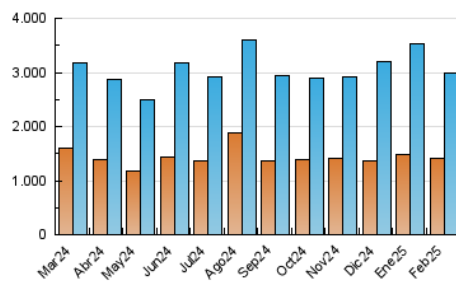

2. Secciones (Nacional)

	PAGINAS	%
HOME	278.337	7.84 %
RESTO	3.270.018	92.16 %

3. Por día del mes (Nacional)

Día	N. únicos	Visitas	Páginas	Día	N. únicos	Visitas	Páginas	Día	N. únicos	Visitas	Páginas
1	87.558	104.004	120.466	11	100.435	115.599	139.104	21	92.813	105.439	123.654
2	132.678	155.242	180.970	12	71.738	80.004	95.864	22	74.225	85.960	99.011
3	117.084	143.730	166.142	13	67.968	78.278	93.137	23	53.168	62.070	70.018
4	93.378	114.637	140.634	14	90.886	106.781	122.606	24	86.435	99.007	115.447
5	100.934	119.196	141.731	15	102.626	120.352	137.978	25	60.355	69.143	79.531
6	99.252	120.864	142.822	16	93.771	110.333	127.641	26	61.901	75.209	87.699
7	82.636	100.465	117.494	17	86.075	99.826	118.458	27	126.612	144.751	157.814
8	79.297	90.988	110.843	18	78.055	92.505	106.847	28	87.054	94.383	107.011
9	122.237	144.588	171.030	19	110.093	130.184	154.799				
10	104.483	122.313	146.061	20	125.595	149.090	173.543				

4. Gráficas (Nacional)

4.1 Por día de la semana (promedio)

N. únicos / Visitas (x 100)

Páginas (x 100)

4.2 Por franja horaria (promedio)

Visitas_ (x 1000)

Páginas (x 1000)

4.3 Por meses

N. únicos / Visitas (x 1000)

Páginas (x 1000)

5. Observaciones

Este Medio Electrónico de Comunicación ha sido medido por la herramienta Google Analytics de Google (GA4).

6. Definiciones básicas (Para más información ver Normas Técnicas para el Control de los Medios Electrónicos de Comunicación)

Visita:

Una secuencia ininterrumpida de páginas servidas a un usuario válido. Si dicho usuario no realiza peticiones de páginas en un periodo de tiempo (30 min) la siguiente petición constituirá el inicio de una nueva visita.