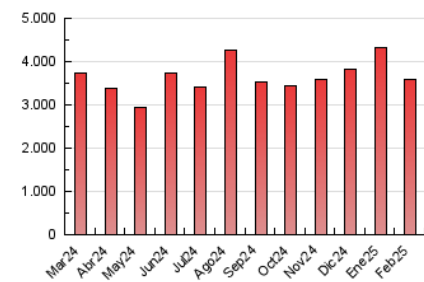

Páginas (x 1000)