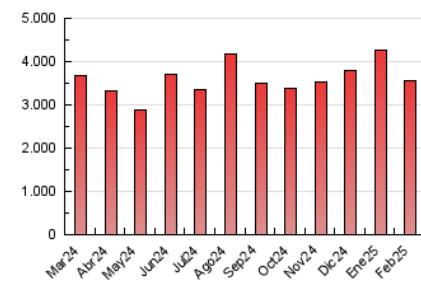

1. Cifras totales y promedios (Nacional)

MES - AÑO	NAVEGADORES UNICOS	VISITAS	PAGINAS
Febrero - 2025	1.407.712	2.999.031	3.548.355
PROMEDIO DIARIO	92.477	108.391	126.727
PROMEDIO LUNES-VIERNES	92.189	108.070	126.520
PROMEDIO SABADO-DOMINGO	93.195	109.192	127.245
PAGINAS / VISITAS	1,17		
DURACION MEDIA VISITAS	0:00:42		
TIEMPO INTERACCIÓN MEDIO	0:00:17		

2. Secciones (Nacional)

	PAGINAS	%
HOME	278.337	7.84 %
RESTO	3.270.018	92.16 %

3. Por día del mes (Nacional)

Día	N. únicos	Visitas	Páginas	Día	N. únicos	Visitas	Páginas	Día	N. únicos	Visitas	Páginas
1	87.558	104.004	120.466	11	100.435	115.599	139.104	21	92.813	105.439	123.654
2	132.678	155.242	180.970	12	71.738	80.004	95.864	22	74.225	85.960	99.011
3	117.084	143.730	166.142	13	67.968	78.278	93.137	23	53.168	62.070	70.018
4	93.378	114.637	140.634	14	90.886	106.781	122.606	24	86.435	99.007	115.447
5	100.934	119.196	141.731	15	102.626	120.352	137.978	25	60.355	69.143	79.531
6	99.252	120.864	142.822	16	93.771	110.333	127.641	26	61.901	75.209	87.699
7	82.636	100.465	117.494	17	86.075	99.826	118.458	27	126.612	144.751	157.814
8	79.297	90.988	110.843	18	78.055	92.505	106.847	28	87.054	94.383	107.011
9	122.237	144.588	171.030	19	110.093	130.184	154.799				
10	104.483	122.313	146.061	20	125.595	149.090	173.543				

4. Gráficas (Nacional)

4.1 Por día de la semana (promedio)

N. únicos / Visitas (x 100)

Páginas (x 100)

4.2 Por franja horaria (promedio)

Visitas_ (x 1000)

Páginas (x 1000)

4.3 Por meses

N. únicos / Visitas (x 1000)

Páginas (x 1000)

5. Observaciones

Este Medio Electrónico de Comunicación ha sido medido por la herramienta Google Analytics de Google (GA4).

6. Definiciones básicas (Para más información ver Normas Técnicas para el Control de los Medios Electrónicos de Comunicación)