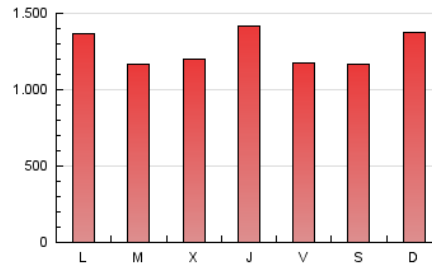

1. Cifras totales y promedios (Nacional)

MES - AÑO	NAVEGADORES UNICOS	VISITAS	PAGINAS
Febrero - 2025	1.407.712	2.999.031	3.548.355
PROMEDIO DIARIO	92.477	108.391	126.727
PROMEDIO LUNES-VIERNES	92.189	108.070	126.520
PROMEDIO SABADO-DOMINGO	93.195	109.192	127.245
PAGINAS / VISITAS	1,17		
DURACION MEDIA VISITAS	0:00:42		
TIEMPO INTERACCIÓN MEDIO	0:00:17		

2. Secciones (Nacional)

	PAGINAS	%
HOME	278.337	7.84 %
RESTO	3.270.018	92.16 %

3. Por día del mes (Nacional)

Día	N. únicos	Visitas	Páginas	Día	N. únicos	Visitas	Páginas	Día	N. únicos	Visitas	Páginas
1	87.558	104.004	120.466	11	100.435	115.599	139.104	21	92.813	105.439	123.654
2	132.678	155.242	180.970	12	71.738	80.004	95.864	22	74.225	85.960	99.011
3	117.084	143.730	166.142	13	67.968	78.278	93.137	23	53.168	62.070	70.018
4	93.378	114.637	140.634	14	90.886	106.781	122.606	24	86.435	99.007	115.447
5	100.934	119.196	141.731	15	102.626	120.352	137.978	25	60.355	69.143	79.531
6	99.252	120.864	142.822	16	93.771	110.333	127.641	26	61.901	75.209	87.699
7	82.636	100.465	117.494	17	86.075	99.826	118.458	27	126.612	144.751	157.814
8	79.297	90.988	110.843	18	78.055	92.505	106.847	28	87.054	94.383	107.011
9	122.237	144.588	171.030	19	110.093	130.184	154.799				
10	104.483	122.313	146.061	20	125.595	149.090	173.543				

4. Gráficas (Nacional)

4.1 Por día de la semana (promedio)

N. únicos / Visitas (x 100)

Páginas (x 100)

4.2 Por franja horaria (promedio)

Visitas_ (x 1000)

Páginas (x 1000)

4.3 Por meses