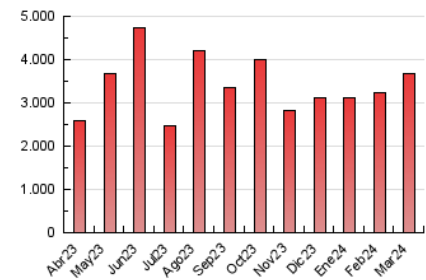

#### 3. Por día del mes (Nacional)

Día	N. únicos	Visitas	Páginas	Día	N. únicos	Visitas	Páginas	Día	N. únicos	Visitas	Páginas
1	56.522	63.958	77.836	11	102.022	109.944	132.506	21	111.825	125.909	151.233
2	97.226	108.645	128.500	12	98.977	108.518	131.684	22	103.250	118.293	133.258
3	62.243	70.390	80.882	13	101.383	111.734	131.061	23	54.685	60.282	70.782
4	44.957	51.273	62.352	14	110.311	121.233	144.355	24	50.905	55.735	65.900
5	53.157	59.826	71.733	15	108.481	124.778	148.560	25	58.166	66.288	77.609
6	61.593	69.911	81.271	16	114.247	127.201	147.839	26	96.129	110.137	129.284
7	115.509	125.080	143.286	17	72.868	81.010	94.544	27	99.905	111.150	130.336
8	64.502	70.077	83.688	18	69.215	78.965	93.654	28	96.746	109.116	121.384
9	91.762	105.147	120.077	19	117.777	137.216	159.704	29	118.893	143.213	157.259
10	128.672	137.961	158.188	20	132.244	153.445	175.257	30	122.841	142.475	158.613
								31	96.246	107.998	121.920

##### 4.1 Por día de la semana (promedio)

N. únicos / Visitas (x 100)

Páginas (x 100)

##### 4.2 Por franja horaria (promedio)

Visitas\_ (x 1000)

Páginas (x 1000)

##### 4.3 Por meses

N. únicos / Visitas (x 1000)

Páginas (x 1000)