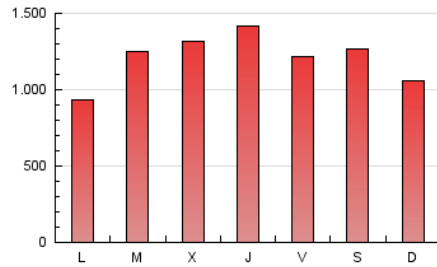

### 1. Cifras totales y promedios (Nacional e Internacional)

MES - AÑO	NAVEGADORES UNICOS	VISITAS	PAGINAS
Marzo - 2024	1.633.524	3.212.288	3.734.070
<b>PROMEDIO DIARIO</b>	<b>92.045</b>	<b>103.622</b>	<b>120.454</b>
<b>PROMEDIO LUNES-VIERNES</b>	92.884	104.844	122.519
<b>PROMEDIO SABADO-DOMINGO</b>	90.285	101.057	116.118
<b>PAGINAS / VISITAS</b>	1,16		
<b>DURACION MEDIA VISITAS</b>	0:00:51		
<b>TIEMPO INTERACCIÓN MEDIO</b>	0:00:19		

### 3. Por día del mes (Nacional e Internacional)

Día	N. únicos	Visitas	Páginas	Día	N. únicos	Visitas	Páginas	Día	N. únicos	Visitas	Páginas
1	57.648	65.648	79.049	11	104.259	112.086	134.964	21	113.535	127.989	153.059
2	98.139	109.638	129.667	12	100.598	110.042	133.805	22	104.705	119.689	134.923
3	63.341	71.449	81.987	13	103.101	114.471	133.142	23	55.920	61.641	72.148
4	45.931	52.126	63.606	14	111.476	122.318	145.870	24	51.853	56.782	67.119
5	53.988	61.297	72.914	15	109.772	126.155	150.063	25	59.306	67.491	79.037
6	62.407	70.928	82.284	16	115.313	128.385	149.152	26	97.357	111.596	130.970
7	116.735	126.618	144.940	17	74.026	83.001	95.888	27	101.259	113.080	131.928
8	65.686	71.032	85.141	18	70.823	80.249	95.336	28	98.116	110.227	123.089
9	92.689	105.928	121.303	19	119.546	138.876	161.950	29	120.141	144.070	158.890
10	130.226	140.133	160.352	20	134.166	155.732	177.931	30	124.115	144.486	160.264
								31	97.227	109.125	123.299

#### 4. Gráficas (Nacional e Internacional)

##### 4.1 Por día de la semana (promedio)

N. únicos / Visitas (x 100)

Páginas (x 100)