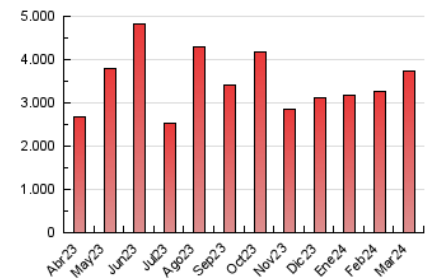

### 3. Por día del mes (Nacional e Internacional)

Día	N. únicos	Visitas	Páginas	Día	N. únicos	Visitas	Páginas	Día	N. únicos	Visitas	Páginas
1	57.648	65.648	79.049	11	104.259	112.086	134.964	21	113.535	127.989	153.059
2	98.139	109.638	129.667	12	100.598	110.042	133.805	22	104.705	119.689	134.923
3	63.341	71.449	81.987	13	103.101	114.471	133.142	23	55.920	61.641	72.148
4	45.931	52.126	63.606	14	111.476	122.318	145.870	24	51.853	56.782	67.119
5	53.988	61.297	72.914	15	109.772	126.155	150.063	25	59.306	67.491	79.037
6	62.407	70.928	82.284	16	115.313	128.385	149.152	26	97.357	111.596	130.970
7	116.735	126.618	144.940	17	74.026	83.001	95.888	27	101.259	113.080	131.928
8	65.686	71.032	85.141	18	70.823	80.249	95.336	28	98.116	110.227	123.089
9	92.689	105.928	121.303	19	119.546	138.876	161.950	29	120.141	144.070	158.890
10	130.226	140.133	160.352	20	134.166	155.732	177.931	30	124.115	144.486	160.264
								31	97.227	109.125	123.299

##### 4.1 Por día de la semana (promedio)

N. únicos / Visitas (x 100)

Páginas (x 100)

##### 4.2 Por franja horaria (promedio)

Visitas\_ (x 1000)

Páginas (x 1000)

##### 4.3 Por meses

N. únicos / Visitas (x 1000)

Páginas (x 1000)