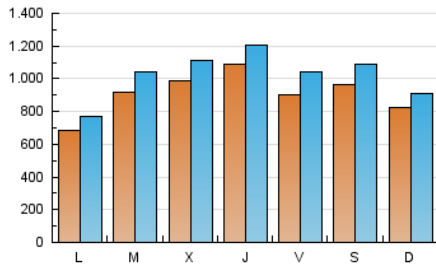

4. Gráficas (Nacional)

4.1 Por día de la semana (promedio)

N. únicos / Visitas (x 100)