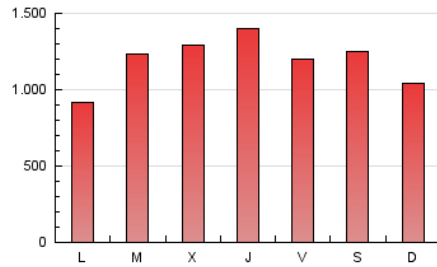

Páginas (x 100)