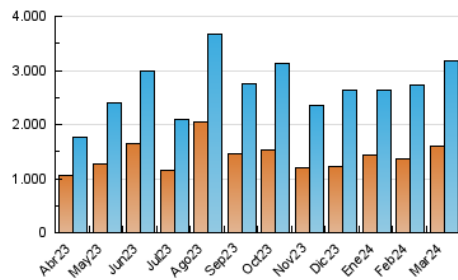

#### 3. Por día del mes (Nacional)

Día	N. únicos	Visitas	Páginas	Día	N. únicos	Visitas	Páginas	Día	N. únicos	Visitas	Páginas
1	56.522	63.958	77.836	11	102.022	109.944	132.506	21	111.825	125.909	151.233
2	97.226	108.645	128.500	12	98.977	108.518	131.684	22	103.250	118.293	133.258
3	62.243	70.390	80.882	13	101.383	111.734	131.061	23	54.685	60.282	70.782
4	44.957	51.273	62.352	14	110.311	121.233	144.355	24	50.905	55.735	65.900
5	53.157	59.826	71.733	15	108.481	124.778	148.560	25	58.166	66.288	77.609
6	61.593	69.911	81.271	16	114.247	127.201	147.839	26	96.129	110.137	129.284
7	115.509	125.080	143.286	17	72.868	81.010	94.544	27	99.905	111.150	130.336
8	64.502	70.077	83.688	18	69.215	78.965	93.654	28	96.746	109.116	121.384
9	91.762	105.147	120.077	19	117.777	137.216	159.704	29	118.893	143.213	157.259
10	128.672	137.961	158.188	20	132.244	153.445	175.257	30	122.841	142.475	158.613
								31	96.246	107.998	121.920

##### 4.1 Por día de la semana (promedio)

N. únicos / Visitas (x 100)

Páginas (x 100)

##### 4.2 Por franja horaria (promedio)

Visitas\_ (x 1000)

Páginas (x 1000)

##### 4.3 Por meses

N. únicos / Visitas (x 1000)

Páginas (x 1000)