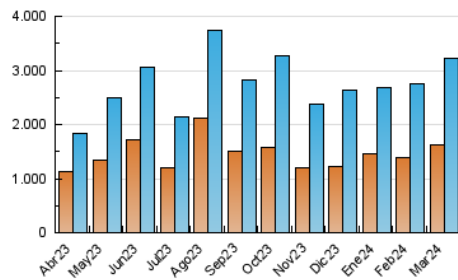

### 3. Por día del mes (Nacional e Internacional)

Día	N. únicos	Visitas	Páginas	Día	N. únicos	Visitas	Páginas	Día	N. únicos	Visitas	Páginas
1	57.648	65.648	79.049	11	104.259	112.086	134.964	21	113.535	127.989	153.059
2	98.139	109.638	129.667	12	100.598	110.042	133.805	22	104.705	119.689	134.923
3	63.341	71.449	81.987	13	103.101	114.471	133.142	23	55.920	61.641	72.148
4	45.931	52.126	63.606	14	111.476	122.318	145.870	24	51.853	56.782	67.119
5	53.988	61.297	72.914	15	109.772	126.155	150.063	25	59.306	67.491	79.037
6	62.407	70.928	82.284	16	115.313	128.385	149.152	26	97.357	111.596	130.970
7	116.735	126.618	144.940	17	74.026	83.001	95.888	27	101.259	113.080	131.928
8	65.686	71.032	85.141	18	70.823	80.249	95.336	28	98.116	110.227	123.089
9	92.689	105.928	121.303	19	119.546	138.876	161.950	29	120.141	144.070	158.890
10	130.226	140.133	160.352	20	134.166	155.732	177.931	30	124.115	144.486	160.264
								31	97.227	109.125	123.299

##### 4.1 Por día de la semana (promedio)

N. únicos / Visitas (x 100)

Páginas (x 100)

##### 4.2 Por franja horaria (promedio)

Visitas\_ (x 1000)

Páginas (x 1000)

##### 4.3 Por meses

N. únicos / Visitas (x 1000)

Páginas (x 1000)