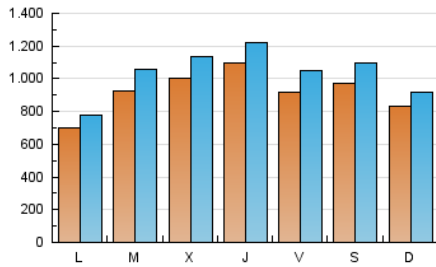

4. Gráficas (Nacional e Internacional)

4.1 Por día de la semana (promedio)

N. únicos / Visitas (x 100)