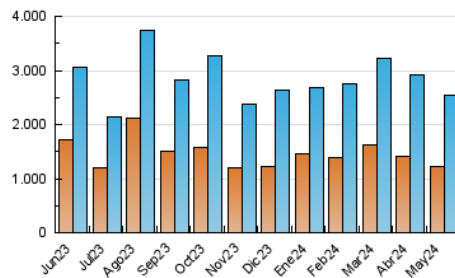

### 3. Por día del mes (Nacional e Internacional)

Día	N. únicos	Visitas	Páginas	Día	N. únicos	Visitas	Páginas	Día	N. únicos	Visitas	Páginas
1	142.732	159.066	183.134	11	77.447	89.793	101.632	21	95.824	108.444	129.449
2	109.073	124.887	142.594	12	68.124	76.690	87.804	22	121.452	133.201	154.966
3	83.113	90.907	107.150	13	67.460	74.709	88.232	23	92.291	101.266	117.054
4	76.489	85.926	98.681	14	107.395	121.699	141.261	24	59.671	67.621	79.170
5	93.315	103.945	118.636	15	84.607	97.900	111.338	25	59.948	64.601	74.356
6	63.204	70.545	79.193	16	58.131	66.363	77.908	26	54.102	60.939	67.220
7	51.010	59.155	67.523	17	46.212	52.011	61.231	27	43.766	49.871	59.142
8	74.412	84.119	95.843	18	59.747	66.308	76.280	28	43.943	48.872	61.798
9	62.872	69.604	81.939	19	65.966	71.716	81.608	29	47.545	54.289	63.568
10	58.675	66.209	77.247	20	58.132	64.764	76.834	30	61.415	72.622	84.645
								31	64.314	74.067	88.407

#### 4.1 Por día de la semana (promedio)

N. únicos / Visitas (x 100)

Páginas (x 100)

#### 4.2 Por franja horaria (promedio)

Visitas\_ (x 1000)

Páginas (x 1000)

#### 4.3 Por meses

N. únicos / Visitas (x 1000)

Páginas (x 1000)