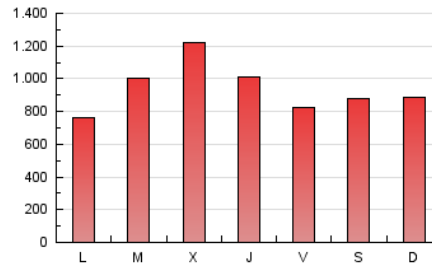

### 1. Cifras totales y promedios (Nacional e Internacional)

MES - AÑO	NAVEGADORES UNICOS	VISITAS	PAGINAS
Mayo - 2024	1.213.080	2.532.109	2.935.843
<b>PROMEDIO DIARIO</b>	<b>72.658</b>	<b>81.681</b>	<b>94.705</b>
<b>PROMEDIO LUNES-VIERNES</b>	73.793	83.139	96.940
<b>PROMEDIO SABADO-DOMINGO</b>	69.392	77.490	88.277
<b>PAGINAS / VISITAS</b>	1,16		
<b>DURACION MEDIA VISITAS</b>	0:00:44		
<b>TIEMPO INTERACCIÓN MEDIO</b>	0:00:18		

### 3. Por día del mes (Nacional e Internacional)

Día	N. únicos	Visitas	Páginas	Día	N. únicos	Visitas	Páginas	Día	N. únicos	Visitas	Páginas
1	142.732	159.066	183.134	11	77.447	89.793	101.632	21	95.824	108.444	129.449
2	109.073	124.887	142.594	12	68.124	76.690	87.804	22	121.452	133.201	154.966
3	83.113	90.907	107.150	13	67.460	74.709	88.232	23	92.291	101.266	117.054
4	76.489	85.926	98.681	14	107.395	121.699	141.261	24	59.671	67.621	79.170
5	93.315	103.945	118.636	15	84.607	97.900	111.338	25	59.948	64.601	74.356
6	63.204	70.545	79.193	16	58.131	66.363	77.908	26	54.102	60.939	67.220
7	51.010	59.155	67.523	17	46.212	52.011	61.231	27	43.766	49.871	59.142
8	74.412	84.119	95.843	18	59.747	66.308	76.280	28	43.943	48.872	61.798
9	62.872	69.604	81.939	19	65.966	71.716	81.608	29	47.545	54.289	63.568
10	58.675	66.209	77.247	20	58.132	64.764	76.834	30	61.415	72.622	84.645
								31	64.314	74.067	88.407

### 4. Gráficas (Nacional e Internacional)

#### 4.1 Por día de la semana (promedio)

N. únicos / Visitas (x 100)

Páginas (x 100)