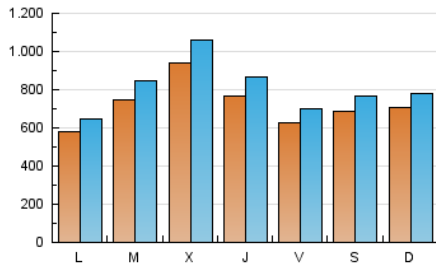

4. Gráficas (Nacional e Internacional)

4.1 Por día de la semana (promedio)

N. únicos / Visitas (x 100)