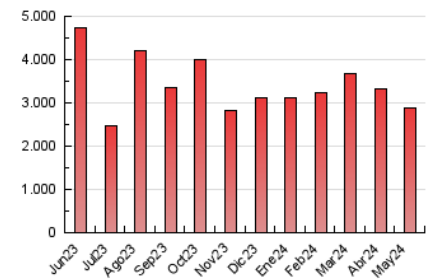

#### 3. Por día del mes (Nacional)

Día	N. únicos	Visitas	Páginas	Día	N. únicos	Visitas	Páginas	Día	N. únicos	Visitas	Páginas
1	141.479	156.956	181.457	11	76.491	88.506	100.383	21	94.746	106.652	127.954
2	107.890	123.384	140.883	12	67.225	75.727	86.621	22	120.175	132.146	153.437
3	81.825	89.633	105.591	13	66.299	73.521	86.916	23	91.288	100.257	115.648
4	75.509	84.590	97.548	14	106.030	120.000	139.852	24	58.577	66.647	77.977
5	92.416	103.176	117.594	15	83.381	96.260	109.969	25	59.038	63.771	73.330
6	62.182	69.523	78.010	16	57.016	65.004	76.620	26	53.149	59.960	66.148
7	49.797	57.941	66.195	17	45.272	51.303	60.185	27	42.774	48.795	57.981
8	73.005	82.949	94.360	18	58.945	65.419	75.311	28	42.663	47.702	60.341
9	61.955	68.288	80.651	19	65.087	70.646	80.509	29	46.464	53.137	62.225
10	57.331	65.046	75.976	20	57.052	64.015	75.637	30	60.332	71.174	83.305
								31	62.587	72.261	86.335

##### 4.1 Por día de la semana (promedio)

N. únicos / Visitas (x 100)

Páginas (x 100)

##### 4.2 Por franja horaria (promedio)

Visitas\_ (x 1000)

Páginas (x 1000)

##### 4.3 Por meses

N. únicos / Visitas (x 1000)

Páginas (x 1000)