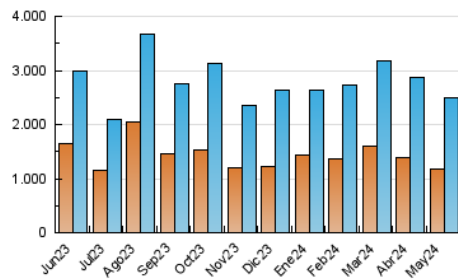

#### 3. Por día del mes (Nacional)

Día	N. únicos	Visitas	Páginas	Día	N. únicos	Visitas	Páginas	Día	N. únicos	Visitas	Páginas
1	141.479	156.956	181.457	11	76.491	88.506	100.383	21	94.746	106.652	127.954
2	107.890	123.384	140.883	12	67.225	75.727	86.621	22	120.175	132.146	153.437
3	81.825	89.633	105.591	13	66.299	73.521	86.916	23	91.288	100.257	115.648
4	75.509	84.590	97.548	14	106.030	120.000	139.852	24	58.577	66.647	77.977
5	92.416	103.176	117.594	15	83.381	96.260	109.969	25	59.038	63.771	73.330
6	62.182	69.523	78.010	16	57.016	65.004	76.620	26	53.149	59.960	66.148
7	49.797	57.941	66.195	17	45.272	51.303	60.185	27	42.774	48.795	57.981
8	73.005	82.949	94.360	18	58.945	65.419	75.311	28	42.663	47.702	60.341
9	61.955	68.288	80.651	19	65.087	70.646	80.509	29	46.464	53.137	62.225
10	57.331	65.046	75.976	20	57.052	64.015	75.637	30	60.332	71.174	83.305
								31	62.587	72.261	86.335

##### 4.1 Por día de la semana (promedio)

N. únicos / Visitas (x 100)

Páginas (x 100)

##### 4.2 Por franja horaria (promedio)

Visitas\_ (x 1000)

Páginas (x 1000)

##### 4.3 Por meses

N. únicos / Visitas (x 1000)

Páginas (x 1000)