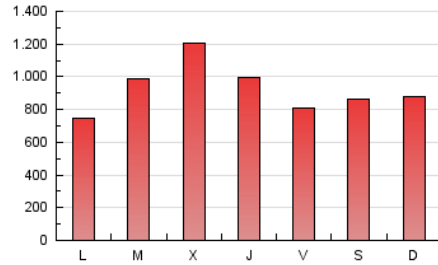

Páginas (x 100)