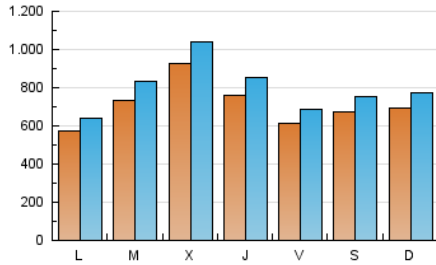

4. Gráficas (Nacional)

4.1 Por día de la semana (promedio)

N. únicos / Visitas (x 100)