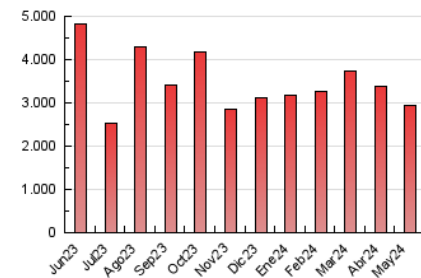

### 3. Por día del mes (Nacional e Internacional)

Día	N. únicos	Visitas	Páginas	Día	N. únicos	Visitas	Páginas	Día	N. únicos	Visitas	Páginas
1	142.732	159.066	183.134	11	77.447	89.793	101.632	21	95.824	108.444	129.449
2	109.073	124.887	142.594	12	68.124	76.690	87.804	22	121.452	133.201	154.966
3	83.113	90.907	107.150	13	67.460	74.709	88.232	23	92.291	101.266	117.054
4	76.489	85.926	98.681	14	107.395	121.699	141.261	24	59.671	67.621	79.170
5	93.315	103.945	118.636	15	84.607	97.900	111.338	25	59.948	64.601	74.356
6	63.204	70.545	79.193	16	58.131	66.363	77.908	26	54.102	60.939	67.220
7	51.010	59.155	67.523	17	46.212	52.011	61.231	27	43.766	49.871	59.142
8	74.412	84.119	95.843	18	59.747	66.308	76.280	28	43.943	48.872	61.798
9	62.872	69.604	81.939	19	65.966	71.716	81.608	29	47.545	54.289	63.568
10	58.675	66.209	77.247	20	58.132	64.764	76.834	30	61.415	72.622	84.645
								31	64.314	74.067	88.407

#### 4.1 Por día de la semana (promedio)

N. únicos / Visitas (x 100)

Páginas (x 100)

#### 4.2 Por franja horaria (promedio)

Visitas\_ (x 1000)

Páginas (x 1000)

#### 4.3 Por meses

N. únicos / Visitas (x 1000)

Páginas (x 1000)