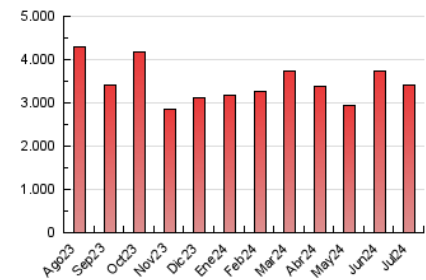

Páginas (x 1000)