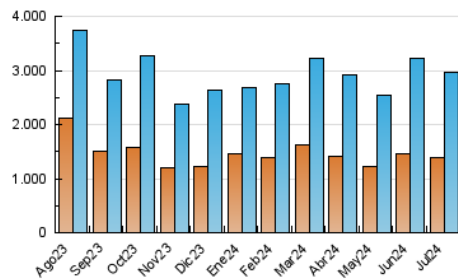

4.3 Por meses

N. únicos / Visitas (x 1000)