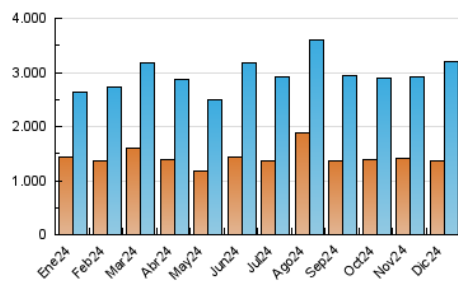

#### 3. Por día del mes (Nacional)

Día	N. únicos	Visitas	Páginas	Día	N. únicos	Visitas	Páginas	Día	N. únicos	Visitas	Páginas
1	67.789	79.854	95.366	11	79.796	92.251	114.264	21	75.686	92.676	110.372
2	85.519	99.018	116.868	12	89.976	105.601	130.576	22	98.428	114.590	130.413
3	55.887	65.745	76.152	13	62.381	73.864	89.638	23	122.637	132.336	151.193
4	66.580	81.222	94.122	14	59.895	73.100	89.510	24	53.410	59.005	69.742
5	73.556	89.102	105.952	15	60.818	72.074	89.500	25	80.171	94.604	114.766
6	75.166	89.774	105.237	16	56.329	68.777	80.870	26	112.231	139.883	166.035
7	86.145	105.401	127.044	17	92.022	112.170	138.843	27	85.039	99.014	118.147
8	114.292	143.359	179.259	18	106.682	130.784	160.332	28	101.827	118.703	139.354
9	92.651	107.864	132.428	19	109.092	133.792	168.400	29	97.370	116.869	141.892
10	117.365	140.547	176.292	20	93.449	113.995	142.259	30	96.412	109.894	135.547
								31	72.163	81.530	94.268

##### 4.1 Por día de la semana (promedio)

N. únicos / Visitas (x 100)

Páginas (x 100)

##### 4.2 Por franja horaria (promedio)

Visitas\_ (x 1000)

Páginas (x 1000)

##### 4.3 Por meses

N. únicos / Visitas (x 1000)

Páginas (x 1000)