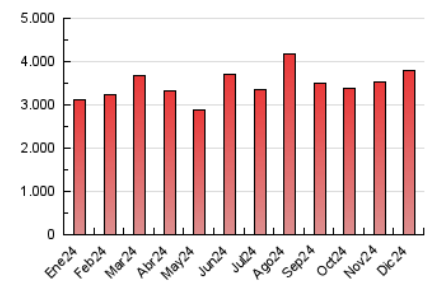

#### 3. Por día del mes (Nacional)

Día	N. únicos	Visitas	Páginas	Día	N. únicos	Visitas	Páginas	Día	N. únicos	Visitas	Páginas
1	67.789	79.854	95.366	11	79.796	92.251	114.264	21	75.686	92.676	110.372
2	85.519	99.018	116.868	12	89.976	105.601	130.576	22	98.428	114.590	130.413
3	55.887	65.745	76.152	13	62.381	73.864	89.638	23	122.637	132.336	151.193
4	66.580	81.222	94.122	14	59.895	73.100	89.510	24	53.410	59.005	69.742
5	73.556	89.102	105.952	15	60.818	72.074	89.500	25	80.171	94.604	114.766
6	75.166	89.774	105.237	16	56.329	68.777	80.870	26	112.231	139.883	166.035
7	86.145	105.401	127.044	17	92.022	112.170	138.843	27	85.039	99.014	118.147
8	114.292	143.359	179.259	18	106.682	130.784	160.332	28	101.827	118.703	139.354
9	92.651	107.864	132.428	19	109.092	133.792	168.400	29	97.370	116.869	141.892
10	117.365	140.547	176.292	20	93.449	113.995	142.259	30	96.412	109.894	135.547
								31	72.163	81.530	94.268

##### 4.1 Por día de la semana (promedio)

N. únicos / Visitas (x 100)

Páginas (x 100)

##### 4.2 Por franja horaria (promedio)

Visitas\_ (x 1000)

Páginas (x 1000)

##### 4.3 Por meses

N. únicos / Visitas (x 1000)

Páginas (x 1000)