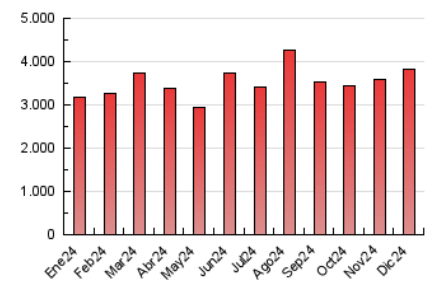

### 3. Por día del mes (Nacional e Internacional)

Día	N. únicos	Visitas	Páginas	Día	N. únicos	Visitas	Páginas	Día	N. únicos	Visitas	Páginas
<b>1</b>	69.515	81.156	97.205	<b>11</b>	81.757	94.549	116.591	<b>21</b>	76.709	93.818	111.607
<b>2</b>	86.814	100.277	118.352	<b>12</b>	91.796	107.341	132.966	<b>22</b>	99.750	116.255	132.099
<b>3</b>	57.104	67.227	77.490	<b>13</b>	64.398	76.114	92.199	<b>23</b>	124.161	133.707	153.081
<b>4</b>	67.546	82.420	95.274	<b>14</b>	61.025	74.166	90.980	<b>24</b>	54.324	60.069	70.867
<b>5</b>	74.687	90.345	107.360	<b>15</b>	61.810	72.978	90.816	<b>25</b>	81.114	95.216	115.951
<b>6</b>	76.055	91.118	106.416	<b>16</b>	57.342	70.109	82.240	<b>26</b>	113.834	141.360	168.451
<b>7</b>	87.233	106.274	128.319	<b>17</b>	94.080	114.390	141.382	<b>27</b>	86.330	100.774	119.717
<b>8</b>	115.645	145.391	181.026	<b>18</b>	108.682	133.623	163.020	<b>28</b>	103.282	120.214	141.220
<b>9</b>	94.119	110.084	134.181	<b>19</b>	110.350	135.168	170.092	<b>29</b>	98.590	118.652	143.545
<b>10</b>	118.898	141.954	178.132	<b>20</b>	94.720	115.098	143.827	<b>30</b>	97.711	111.515	137.349
								<b>31</b>	73.497	82.922	96.005

##### 4.1 Por día de la semana (promedio)

N. únicos / Visitas (x 100)

Páginas (x 100)

##### 4.2 Por franja horaria (promedio)

Visitas\_ (x 1000)

Páginas (x 1000)

##### 4.3 Por meses

N. únicos / Visitas (x 1000)

Páginas (x 1000)