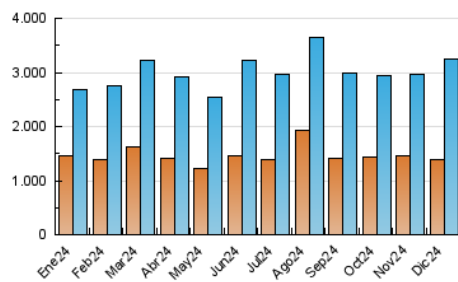

### 3. Por día del mes (Nacional e Internacional)

Día	N. únicos	Visitas	Páginas	Día	N. únicos	Visitas	Páginas	Día	N. únicos	Visitas	Páginas
<b>1</b>	69.515	81.156	97.205	<b>11</b>	81.757	94.549	116.591	<b>21</b>	76.709	93.818	111.607
<b>2</b>	86.814	100.277	118.352	<b>12</b>	91.796	107.341	132.966	<b>22</b>	99.750	116.255	132.099
<b>3</b>	57.104	67.227	77.490	<b>13</b>	64.398	76.114	92.199	<b>23</b>	124.161	133.707	153.081
<b>4</b>	67.546	82.420	95.274	<b>14</b>	61.025	74.166	90.980	<b>24</b>	54.324	60.069	70.867
<b>5</b>	74.687	90.345	107.360	<b>15</b>	61.810	72.978	90.816	<b>25</b>	81.114	95.216	115.951
<b>6</b>	76.055	91.118	106.416	<b>16</b>	57.342	70.109	82.240	<b>26</b>	113.834	141.360	168.451
<b>7</b>	87.233	106.274	128.319	<b>17</b>	94.080	114.390	141.382	<b>27</b>	86.330	100.774	119.717
<b>8</b>	115.645	145.391	181.026	<b>18</b>	108.682	133.623	163.020	<b>28</b>	103.282	120.214	141.220
<b>9</b>	94.119	110.084	134.181	<b>19</b>	110.350	135.168	170.092	<b>29</b>	98.590	118.652	143.545
<b>10</b>	118.898	141.954	178.132	<b>20</b>	94.720	115.098	143.827	<b>30</b>	97.711	111.515	137.349
								<b>31</b>	73.497	82.922	96.005

##### 4.1 Por día de la semana (promedio)

N. únicos / Visitas (x 100)

Páginas (x 100)

##### 4.2 Por franja horaria (promedio)

Visitas\_ (x 1000)

Páginas (x 1000)

##### 4.3 Por meses

N. únicos / Visitas (x 1000)

Páginas (x 1000)