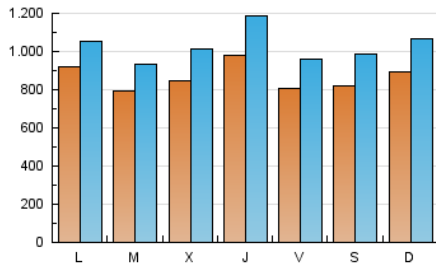

4. Gráficas (Nacional e Internacional)

4.1 Por día de la semana (promedio)

N. únicos / Visitas (x 100)