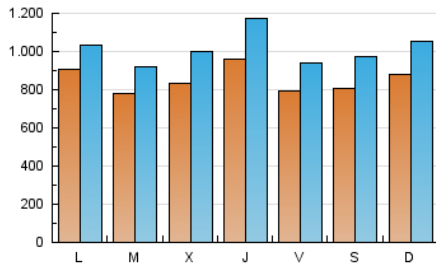

4. Gráficas (Nacional)

4.1 Por día de la semana (promedio)

N. únicos / Visitas (x 100)