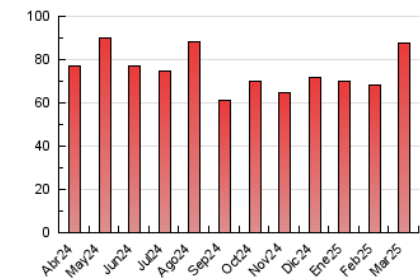

2. Secciones (Nacional)

	PAGINAS	%
HOME	2.000	2.29 %
RESTO	85.447	97.71 %

3. Por día del mes (Nacional)

Día	N. únicos	Visitas	Páginas	Día	N. únicos	Visitas	Páginas	Día	N. únicos	Visitas	Páginas
1	2.044	2.447	2.932	11	1.208	1.512	1.993	21	1.611	1.909	2.268
2	3.846	4.719	5.865	12	1.780	2.144	2.711	22	947	1.126	1.330
3	3.333	3.994	5.099	13	1.717	2.104	2.605	23	822	1.013	1.189
4	2.627	3.654	4.437	14	1.899	2.441	2.970	24	2.200	2.762	3.256
5	2.139	2.793	3.261	15	822	972	1.122	25	2.231	2.887	3.600
6	1.648	1.974	2.350	16	1.331	1.576	1.885	26	2.190	2.523	3.187
7	1.870	2.343	2.810	17	1.259	1.500	1.867	27	1.621	2.087	2.454
8	2.155	2.639	3.012	18	2.368	2.839	3.462	28	2.248	2.797	3.433
9	1.205	1.423	1.685	19	1.682	2.040	2.430	29	997	1.159	1.286
10	1.990	2.491	3.374	20	2.202	2.692	3.226	30	1.933	2.631	3.204
								31	2.121	2.648	3.144

4. Gráficas (Nacional)

4.1 Por día de la semana (promedio)

N. únicos / Visitas (x 100)

Páginas (x 100)

4.2 Por franja horaria (promedio)

Visitas_ (x 1000)

Páginas (x 1000)

4.3 Por meses

N. únicos / Visitas (x 1000)

Páginas (x 1000)

5. Observaciones

Este Medio Electrónico de Comunicación ha sido medido por la herramienta Google Analytics de Google (GA4).

6. Definiciones básicas (Para más información ver Normas Técnicas para el Control de los Medios Electrónicos de Comunicación)