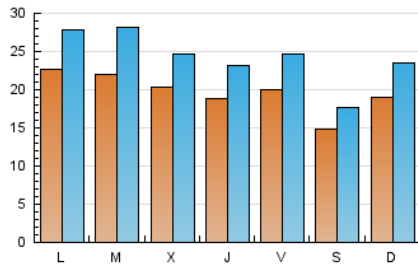

1. Cifras totales y promedios (Nacional e Internacional)

MES - AÑO	NAVEGADORES UNICOS	VISITAS	PAGINAS
Marzo - 2025	27.323	73.873	90.722
PROMEDIO DIARIO	1.960	2.414	2.927
PROMEDIO LUNES-VIERNES	2.087	2.583	3.153
PROMEDIO SABADO-DOMINGO	1.692	2.058	2.451
PAGINAS / VISITAS	1,21		
DURACION MEDIA VISITAS	0:01:13		
TIEMPO INTERACCIÓN MEDIO	0:01:01		

2. Secciones (Nacional e Internacional)

	PAGINAS	%
HOME	2.209	2.43 %
RESTO	88.513	97.57 %

3. Por día del mes (Nacional e Internacional)

Día	N. únicos	Visitas	Páginas	Día	N. únicos	Visitas	Páginas	Día	N. únicos	Visitas	Páginas
1	2.133	2.549	3.049	11	1.269	1.578	2.059	21	1.712	2.016	2.387
2	3.943	4.806	5.989	12	1.867	2.244	2.811	22	1.051	1.232	1.448
3	3.405	4.076	5.191	13	1.799	2.199	2.710	23	901	1.101	1.285
4	2.708	3.760	4.529	14	1.980	2.533	3.071	24	2.315	2.922	3.400
5	2.238	2.879	3.377	15	912	1.070	1.228	25	2.336	2.996	3.717
6	1.751	2.083	2.478	16	1.412	1.672	1.998	26	2.283	2.625	3.296
7	1.955	2.439	2.923	17	1.348	1.601	1.972	27	1.712	2.189	2.565
8	2.230	2.719	3.099	18	2.465	2.955	3.585	28	2.340	2.896	3.541
9	1.267	1.490	1.757	19	1.774	2.145	2.536	29	1.071	1.241	1.371
10	2.067	2.575	3.481	20	2.294	2.792	3.337	30	1.997	2.701	3.284
								31	2.212	2.741	3.248

4. Gráficas (Nacional e Internacional)

4.1 Por día de la semana (promedio)

N. únicos / Visitas (x 100)

Páginas (x 100)

4.2 Por franja horaria (promedio)

Visitas_ (x 1000)

Páginas (x 1000)

4.3 Por meses