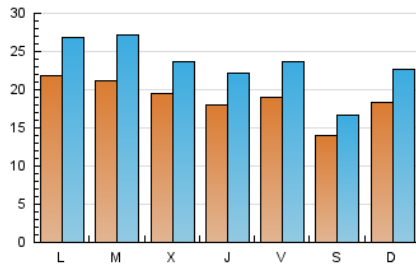

1. Cifras totales y promedios (Nacional)

MES - AÑO	NAVEGADORES UNICOS	VISITAS	PAGINAS
Marzo - 2025	24.819	70.926	87.447
PROMEDIO DIARIO	1.872	2.317	2.821
PROMEDIO LUNES-VIERNES	1.997	2.483	3.045
PROMEDIO SABADO-DOMINGO	1.610	1.971	2.351
PAGINAS / VISITAS	1,22		
DURACION MEDIA VISITAS	0:01:12		
TIEMPO INTERACCIÓN MEDIO	0:01:02		

2. Secciones (Nacional)

	PAGINAS	%
HOME	2.000	2.29 %
RESTO	85.447	97.71 %

3. Por día del mes (Nacional)

Día	N. únicos	Visitas	Páginas	Día	N. únicos	Visitas	Páginas	Día	N. únicos	Visitas	Páginas
1	2.044	2.447	2.932	11	1.208	1.512	1.993	21	1.611	1.909	2.268
2	3.846	4.719	5.865	12	1.780	2.144	2.711	22	947	1.126	1.330
3	3.333	3.994	5.099	13	1.717	2.104	2.605	23	822	1.013	1.189
4	2.627	3.654	4.437	14	1.899	2.441	2.970	24	2.200	2.762	3.256
5	2.139	2.793	3.261	15	822	972	1.122	25	2.231	2.887	3.600
6	1.648	1.974	2.350	16	1.331	1.576	1.885	26	2.190	2.523	3.187
7	1.870	2.343	2.810	17	1.259	1.500	1.867	27	1.621	2.087	2.454
8	2.155	2.639	3.012	18	2.368	2.839	3.462	28	2.248	2.797	3.433
9	1.205	1.423	1.685	19	1.682	2.040	2.430	29	997	1.159	1.286
10	1.990	2.491	3.374	20	2.202	2.692	3.226	30	1.933	2.631	3.204
								31	2.121	2.648	3.144

4. Gráficas (Nacional)

4.1 Por día de la semana (promedio)

N. únicos / Visitas (x 100)

Páginas (x 100)

4.2 Por franja horaria (promedio)

Visitas_ (x 1000)

Páginas (x 1000)

4.3 Por meses