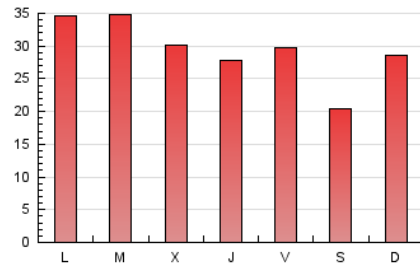

1. Cifras totales y promedios (Nacional e Internacional)

MES - AÑO	NAVEGADORES UNICOS	VISITAS	PAGINAS
Marzo - 2025	27.323	73.873	90.722
PROMEDIO DIARIO	1.960	2.414	2.927
PROMEDIO LUNES-VIERNES	2.087	2.583	3.153
PROMEDIO SABADO-DOMINGO	1.692	2.058	2.451
PAGINAS / VISITAS	1,21		
DURACION MEDIA VISITAS	0:01:13		
TIEMPO INTERACCIÓN MEDIO	0:01:01		

2. Secciones (Nacional e Internacional)

	PAGINAS	%
HOME	2.209	2.43 %
RESTO	88.513	97.57 %

3. Por día del mes (Nacional e Internacional)

Día	N. únicos	Visitas	Páginas	Día	N. únicos	Visitas	Páginas	Día	N. únicos	Visitas	Páginas
1	2.133	2.549	3.049	11	1.269	1.578	2.059	21	1.712	2.016	2.387
2	3.943	4.806	5.989	12	1.867	2.244	2.811	22	1.051	1.232	1.448
3	3.405	4.076	5.191	13	1.799	2.199	2.710	23	901	1.101	1.285
4	2.708	3.760	4.529	14	1.980	2.533	3.071	24	2.315	2.922	3.400
5	2.238	2.879	3.377	15	912	1.070	1.228	25	2.336	2.996	3.717
6	1.751	2.083	2.478	16	1.412	1.672	1.998	26	2.283	2.625	3.296
7	1.955	2.439	2.923	17	1.348	1.601	1.972	27	1.712	2.189	2.565
8	2.230	2.719	3.099	18	2.465	2.955	3.585	28	2.340	2.896	3.541
9	1.267	1.490	1.757	19	1.774	2.145	2.536	29	1.071	1.241	1.371
10	2.067	2.575	3.481	20	2.294	2.792	3.337	30	1.997	2.701	3.284
								31	2.212	2.741	3.248

4. Gráficas (Nacional e Internacional)

4.1 Por día de la semana (promedio)

N. únicos / Visitas (x 100)

Páginas (x 100)

4.2 Por franja horaria (promedio)

Visitas_ (x 1000)

Páginas (x 1000)

4.3 Por meses