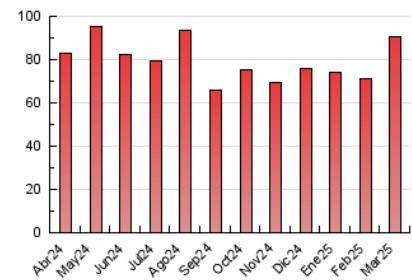

Páginas (x 1000)