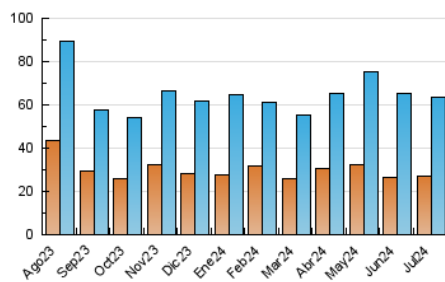

4.3 Por meses

N. únicos / Visitas (x 1000)