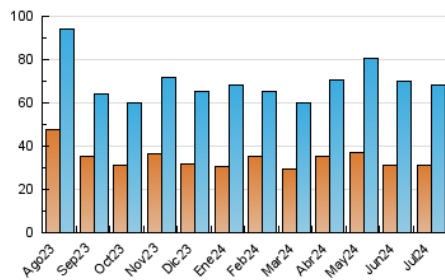

4.3 Por meses

N. únicos / Visitas (x 1000)