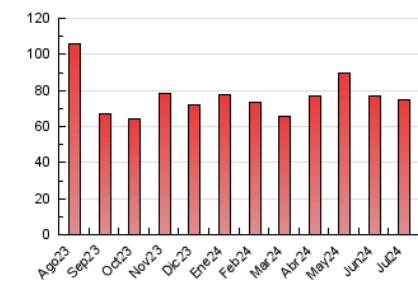

1. Cifras totales y promedios (Nacional)

MES - AÑO	NAVEGADORES UNICOS	VISITAS	PAGINAS
Julio - 2024	26.997	63.381	74.526
PROMEDIO DIARIO	1.666	2.045	2.404
PROMEDIO LUNES-VIERNES	1.641	2.017	2.392
PROMEDIO SABADO-DOMINGO	1.739	2.123	2.438
PAGINAS / VISITAS	1,18		
DURACION MEDIA VISITAS	0:01:05		
TIEMPO INTERACCIÓN MEDIO	0:00:52		

2. Secciones (Nacional)

	PAGINAS	%
HOME	1.326	1.78 %
RESTO	73.200	98.22 %

3. Por día del mes (Nacional)

Día	N. únicos	Visitas	Páginas	Día	N. únicos	Visitas	Páginas	Día	N. únicos	Visitas	Páginas
1	1.701	2.055	2.533	11	1.305	1.529	1.809	21	1.653	1.936	2.177
2	1.100	1.333	1.547	12	1.506	1.788	2.173	22	1.864	2.253	2.694
3	1.160	1.418	1.658	13	2.017	2.622	3.051	23	1.866	2.401	2.737
4	2.197	2.671	3.162	14	1.960	2.547	2.897	24	1.352	1.556	1.879
5	2.424	3.725	4.421	15	1.672	2.077	2.664	25	1.111	1.285	1.579
6	1.858	2.348	2.685	16	1.626	1.980	2.318	26	1.525	1.805	2.100
7	1.432	1.738	2.114	17	1.603	1.936	2.264	27	1.673	1.950	2.212
8	1.969	2.441	2.875	18	1.192	1.433	1.847	28	2.078	2.371	2.748
9	1.920	2.340	2.663	19	1.765	2.102	2.479	29	1.536	1.723	2.010
10	1.743	2.253	2.599	20	1.244	1.472	1.620	30	1.840	2.199	2.588
								31	1.763	2.094	2.423

4. Gráficas (Nacional)

4.1 Por día de la semana (promedio)

N. únicos / Visitas (x 100)

Páginas (x 100)

4.2 Por franja horaria (promedio)

Visitas_ (x 1000)

Páginas (x 1000)

4.3 Por meses

N. únicos / Visitas (x 1000)

Páginas (x 1000)

5. Observaciones

Este Medio Electrónico de Comunicación ha sido medido por la herramienta Google Analytics de Google (GA4)

6. Definiciones básicas (Para más información ver Normas Técnicas para el Control de los Medios Electrónicos de Comunicación)