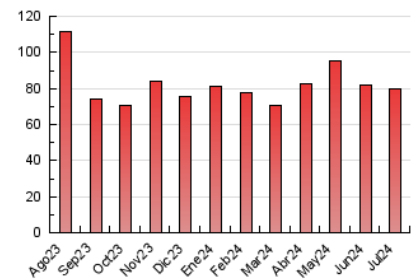

Páginas (x 1000)