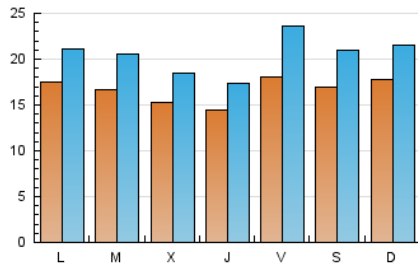

1. Cifras totales y promedios (Nacional)

MES - AÑO	NAVEGADORES UNICOS	VISITAS	PAGINAS
Julio - 2024	26.997	63.381	74.526
PROMEDIO DIARIO	1.666	2.045	2.404
PROMEDIO LUNES-VIERNES	1.641	2.017	2.392
PROMEDIO SABADO-DOMINGO	1.739	2.123	2.438
PAGINAS / VISITAS	1,18		
DURACION MEDIA VISITAS	0:01:05		
TIEMPO INTERACCIÓN MEDIO	0:00:52		

2. Secciones (Nacional)

	PAGINAS	%
HOME	1.326	1.78 %
RESTO	73.200	98.22 %

3. Por día del mes (Nacional)

Día	N. únicos	Visitas	Páginas	Día	N. únicos	Visitas	Páginas	Día	N. únicos	Visitas	Páginas
1	1.701	2.055	2.533	11	1.305	1.529	1.809	21	1.653	1.936	2.177
2	1.100	1.333	1.547	12	1.506	1.788	2.173	22	1.864	2.253	2.694
3	1.160	1.418	1.658	13	2.017	2.622	3.051	23	1.866	2.401	2.737
4	2.197	2.671	3.162	14	1.960	2.547	2.897	24	1.352	1.556	1.879
5	2.424	3.725	4.421	15	1.672	2.077	2.664	25	1.111	1.285	1.579
6	1.858	2.348	2.685	16	1.626	1.980	2.318	26	1.525	1.805	2.100
7	1.432	1.738	2.114	17	1.603	1.936	2.264	27	1.673	1.950	2.212
8	1.969	2.441	2.875	18	1.192	1.433	1.847	28	2.078	2.371	2.748
9	1.920	2.340	2.663	19	1.765	2.102	2.479	29	1.536	1.723	2.010
10	1.743	2.253	2.599	20	1.244	1.472	1.620	30	1.840	2.199	2.588
								31	1.763	2.094	2.423

4. Gráficas (Nacional)

4.1 Por día de la semana (promedio)

N. únicos / Visitas (x 100)

Páginas (x 100)

4.2 Por franja horaria (promedio)

Visitas_ (x 1000)

Páginas (x 1000)

4.3 Por meses