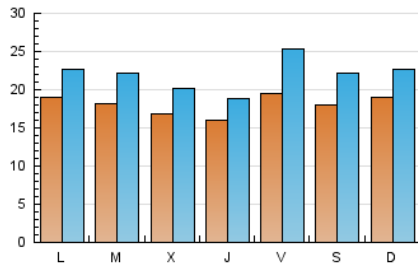

1. Cifras totales y promedios (Nacional e Internacional)

MES - AÑO	NAVEGADORES UNICOS	VISITAS	PAGINAS
Julio - 2024	31.195	68.125	79.583
PROMEDIO DIARIO	1.807	2.198	2.567
PROMEDIO LUNES-VIERNES	1.792	2.182	2.568
PROMEDIO SABADO-DOMINGO	1.850	2.242	2.564
PAGINAS / VISITAS	1,17		
DURACION MEDIA VISITAS	0:01:08		
TIEMPO INTERACCIÓN MEDIO	0:00:52		

2. Secciones (Nacional e Internacional)

	PAGINAS	%
HOME	1.387	1.74 %
RESTO	78.196	98.26 %

3. Por día del mes (Nacional e Internacional)

Día	N. únicos	Visitas	Páginas	Día	N. únicos	Visitas	Páginas	Día	N. únicos	Visitas	Páginas
1	1.857	2.222	2.722	11	1.450	1.689	1.984	21	1.775	2.065	2.319
2	1.252	1.503	1.727	12	1.660	1.950	2.356	22	2.024	2.423	2.873
3	1.330	1.600	1.850	13	2.126	2.740	3.181	23	2.000	2.547	2.882
4	2.354	2.819	3.341	14	2.069	2.666	3.016	24	1.501	1.714	2.037
5	2.551	3.909	4.568	15	1.789	2.203	2.802	25	1.229	1.410	1.712
6	1.966	2.470	2.812	16	1.760	2.126	2.479	26	1.679	1.975	2.271
7	1.550	1.865	2.262	17	1.759	2.105	2.439	27	1.776	2.060	2.326
8	2.129	2.613	3.068	18	1.373	1.634	2.053	28	2.194	2.494	2.875
9	2.078	2.518	2.850	19	1.919	2.270	2.659	29	1.684	1.882	2.173
10	1.905	2.433	2.808	20	1.344	1.576	1.723	30	2.000	2.372	2.798
								31	1.932	2.272	2.617

4. Gráficas (Nacional e Internacional)

4.1 Por día de la semana (promedio)

N. únicos / Visitas (x 100)

Páginas (x 100)

4.2 Por franja horaria (promedio)

Visitas_ (x 1000)

Páginas (x 1000)

4.3 Por meses