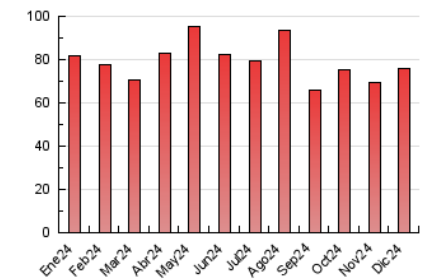

Páginas (x 1000)