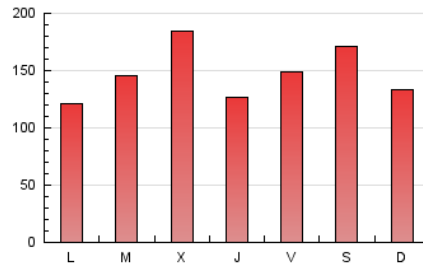

La Crónica@
de Guadalajara

1. Cifras totales y promedios (Nacional e Internacional)

MES - AÑO	NAVEGADORES UNICOS	VISITAS	PAGINAS
Agosto - 2024	131.418	264.879	456.851
PROMEDIO DIARIO	7.369	8.544	14.737
PROMEDIO LUNES-VIERNES	7.023	8.152	14.451
PROMEDIO SABADO-DOMINGO	8.216	9.504	15.436
PAGINAS / VISITAS	1,72		
DURACION MEDIA VISITAS	0:01:53		
TIEMPO INTERACCIÓN MEDIO	0:01:44		

2. Secciones (Nacional e Internacional)

	PAGINAS	%
HOME	85.016	18.61 %
RESTO	371.835	81.39 %

3. Por día del mes (Nacional e Internacional)

Día	N. únicos	Visitas	Páginas	Día	N. únicos	Visitas	Páginas	Día	N. únicos	Visitas	Páginas
1	7.753	8.797	15.094	11	6.978	7.857	12.440	21	9.178	10.519	17.864
2	7.005	8.213	13.221	12	6.907	7.832	12.762	22	7.395	8.459	14.350
3	4.716	5.470	8.909	13	12.910	14.043	21.532	23	7.001	8.086	12.943
4	7.376	8.403	12.912	14	7.681	8.345	30.059	24	8.642	9.964	16.170
5	5.819	6.868	11.375	15	5.608	6.684	10.527	25	10.876	12.344	18.890
6	4.627	5.563	9.299	16	9.106	10.561	18.451	26	5.162	6.267	10.998
7	6.781	7.721	13.398	17	7.847	8.678	14.492	27	5.592	6.952	12.746
8	6.450	7.559	12.232	18	4.994	5.937	8.927	28	5.289	6.345	12.251
9	10.422	11.909	18.419	19	6.517	7.753	13.115	29	4.612	5.802	11.284
10	9.562	10.645	15.921	20	7.728	9.013	14.624	30	4.965	6.048	11.386
								31	12.949	16.242	30.260

4. Gráficas (Nacional e Internacional)

4.1 Por día de la semana (promedio)

N. únicos / Visitas (x 100)

Páginas (x 100)

4.2 Por franja horaria (promedio)

Visitas_ (x 1000)

Páginas (x 1000)

4.3 Por meses