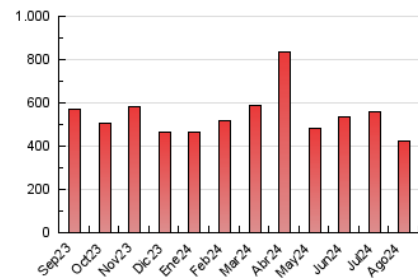

2. Secciones (Nacional)

	PAGINAS	%
HOME	83.504	19.65 %
RESTO	341.395	80.35 %

3. Por día del mes (Nacional)

Día	N. únicos	Visitas	Páginas	Día	N. únicos	Visitas	Páginas	Día	N. únicos	Visitas	Páginas
1	7.560	8.599	14.455	11	6.759	7.664	11.960	21	8.912	10.196	17.164
2	6.831	8.028	12.657	12	6.716	7.670	12.257	22	7.172	8.219	13.852
3	4.580	5.294	8.475	13	12.709	13.777	20.985	23	6.815	7.862	12.404
4	7.243	8.231	12.491	14	7.008	8.186	13.552	24	8.482	9.778	15.716
5	5.649	6.666	10.934	15	5.456	6.491	10.256	25	10.713	12.180	18.459
6	4.456	5.379	8.787	16	8.897	10.362	17.913	26	4.959	5.960	10.359
7	6.613	7.567	12.809	17	7.693	8.520	14.049	27	5.412	6.769	12.163
8	6.269	7.373	11.741	18	4.845	5.767	8.513	28	5.130	6.146	11.699
9	10.161	11.700	17.832	19	6.320	7.504	12.630	29	4.444	5.560	10.743
10	9.379	10.375	15.418	20	7.556	8.753	14.136	30	4.805	5.878	10.903
								31	12.657	15.956	29.587

4. Gráficas (Nacional)

4.1 Por día de la semana (promedio)

N. únicos / Visitas (x 100)

Páginas (x 100)

4.2 Por franja horaria (promedio)

Visitas_ (x 1000)

Páginas (x 1000)

4.3 Por meses

N. únicos / Visitas (x 1000)

Páginas (x 1000)

5. Observaciones

Este Medio Electrónico de Comunicación ha sido medido por la herramienta Google Analytics de Google (GA4).

Nota: Debido a un fallo técnico en la herramienta de medición, no relacionado con OJD interactiva, los datos del 27/08/2024 pueden estar incompletos.

Visita:

Una secuencia ininterrumpida de páginas servidas a un usuario válido. Si dicho usuario no realiza peticiones de páginas en un periodo de tiempo (30 min) la siguiente petición constituirá el inicio de una nueva visita.