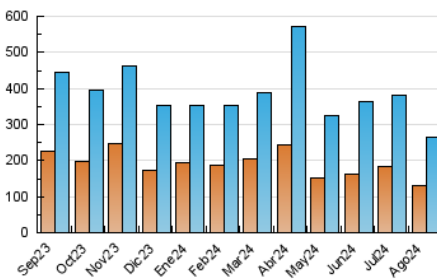

4.3 Por meses

N. únicos / Visitas (x 1000)