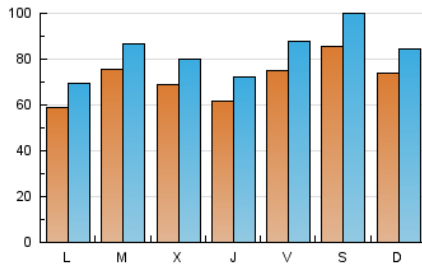

La Crónica@
de Guadalajara

1. Cifras totales y promedios (Nacional)

MES - AÑO	NAVEGADORES UNICOS	VISITAS	PAGINAS
Agosto - 2024	126.193	258.410	424.899
PROMEDIO DIARIO	7.168	8.336	13.706
PROMEDIO LUNES-VIERNES	6.811	7.938	13.192
PROMEDIO SABADO-DOMINGO	8.039	9.307	14.963
PAGINAS / VISITAS	1,64		
DURACION MEDIA VISITAS	0:01:53		
TIEMPO INTERACCIÓN MEDIO	0:01:43		

2. Secciones (Nacional)

	PAGINAS	%
HOME	83.504	19.65 %
RESTO	341.395	80.35 %

3. Por día del mes (Nacional)

Día	N. únicos	Visitas	Páginas	Día	N. únicos	Visitas	Páginas	Día	N. únicos	Visitas	Páginas
1	7.560	8.599	14.455	11	6.759	7.664	11.960	21	8.912	10.196	17.164
2	6.831	8.028	12.657	12	6.716	7.670	12.257	22	7.172	8.219	13.852
3	4.580	5.294	8.475	13	12.709	13.777	20.985	23	6.815	7.862	12.404
4	7.243	8.231	12.491	14	7.008	8.186	13.552	24	8.482	9.778	15.716
5	5.649	6.666	10.934	15	5.456	6.491	10.256	25	10.713	12.180	18.459
6	4.456	5.379	8.787	16	8.897	10.362	17.913	26	4.959	5.960	10.359
7	6.613	7.567	12.809	17	7.693	8.520	14.049	27	5.412	6.769	12.163
8	6.269	7.373	11.741	18	4.845	5.767	8.513	28	5.130	6.146	11.699
9	10.161	11.700	17.832	19	6.320	7.504	12.630	29	4.444	5.560	10.743
10	9.379	10.375	15.418	20	7.556	8.753	14.136	30	4.805	5.878	10.903
								31	12.657	15.956	29.587

4. Gráficas (Nacional)

4.1 Por día de la semana (promedio)

N. únicos / Visitas (x 100)

Páginas (x 100)

4.2 Por franja horaria (promedio)

Visitas_ (x 1000)

Páginas (x 1000)

4.3 Por meses