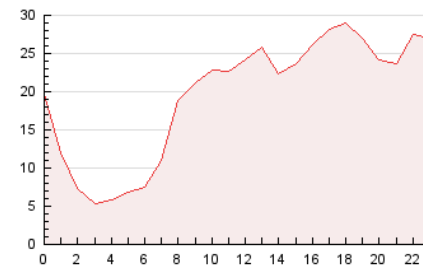

2. Secciones (Nacional e Internacional)

	PAGINAS	%
HOME	85.016	18.61 %
RESTO	371.835	81.39 %

3. Por día del mes (Nacional e Internacional)

Día	N. únicos	Visitas	Páginas	Día	N. únicos	Visitas	Páginas	Día	N. únicos	Visitas	Páginas
1	7.753	8.797	15.094	11	6.978	7.857	12.440	21	9.178	10.519	17.864
2	7.005	8.213	13.221	12	6.907	7.832	12.762	22	7.395	8.459	14.350
3	4.716	5.470	8.909	13	12.910	14.043	21.532	23	7.001	8.086	12.943
4	7.376	8.403	12.912	14	7.681	8.345	30.059	24	8.642	9.964	16.170
5	5.819	6.868	11.375	15	5.608	6.684	10.527	25	10.876	12.344	18.890
6	4.627	5.563	9.299	16	9.106	10.561	18.451	26	5.162	6.267	10.998
7	6.781	7.721	13.398	17	7.847	8.678	14.492	27	5.592	6.952	12.746
8	6.450	7.559	12.232	18	4.994	5.937	8.927	28	5.289	6.345	12.251
9	10.422	11.909	18.419	19	6.517	7.753	13.115	29	4.612	5.802	11.284
10	9.562	10.645	15.921	20	7.728	9.013	14.624	30	4.965	6.048	11.386
								31	12.949	16.242	30.260

4. Gráficas (Nacional e Internacional)

4.1 Por día de la semana (promedio)

N. únicos / Visitas (x 100)

Páginas (x 100)

4.2 Por franja horaria (promedio)

Visitas_ (x 1000)

Páginas (x 1000)

4.3 Por meses