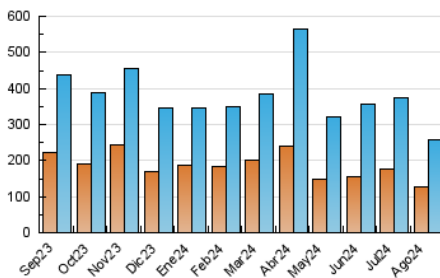

2. Secciones (Nacional)

	PAGINAS	%
HOME	83.504	19.65 %
RESTO	341.395	80.35 %

3. Por día del mes (Nacional)

Día	N. únicos	Visitas	Páginas	Día	N. únicos	Visitas	Páginas	Día	N. únicos	Visitas	Páginas
1	7.560	8.599	14.455	11	6.759	7.664	11.960	21	8.912	10.196	17.164
2	6.831	8.028	12.657	12	6.716	7.670	12.257	22	7.172	8.219	13.852
3	4.580	5.294	8.475	13	12.709	13.777	20.985	23	6.815	7.862	12.404
4	7.243	8.231	12.491	14	7.008	8.186	13.552	24	8.482	9.778	15.716
5	5.649	6.666	10.934	15	5.456	6.491	10.256	25	10.713	12.180	18.459
6	4.456	5.379	8.787	16	8.897	10.362	17.913	26	4.959	5.960	10.359
7	6.613	7.567	12.809	17	7.693	8.520	14.049	27	5.412	6.769	12.163
8	6.269	7.373	11.741	18	4.845	5.767	8.513	28	5.130	6.146	11.699
9	10.161	11.700	17.832	19	6.320	7.504	12.630	29	4.444	5.560	10.743
10	9.379	10.375	15.418	20	7.556	8.753	14.136	30	4.805	5.878	10.903
								31	12.657	15.956	29.587

4. Gráficas (Nacional)

4.1 Por día de la semana (promedio)

N. únicos / Visitas (x 100)

Páginas (x 100)

4.2 Por franja horaria (promedio)

Visitas_ (x 1000)

Páginas (x 1000)

4.3 Por meses

N. únicos / Visitas (x 1000)

Páginas (x 1000)

5. Observaciones

Este Medio Electrónico de Comunicación ha sido medido por la herramienta Google Analytics de Google (GA4).

Nota: Debido a un fallo técnico en la herramienta de medición, no relacionado con OJD interactiva, los datos del 27/08/2024 pueden estar incompletos.

Visita:

Una secuencia ininterrumpida de páginas servidas a un usuario válido. Si dicho usuario no realiza peticiones de páginas en un periodo de tiempo (30 min) la siguiente petición constituirá el inicio de una nueva visita.