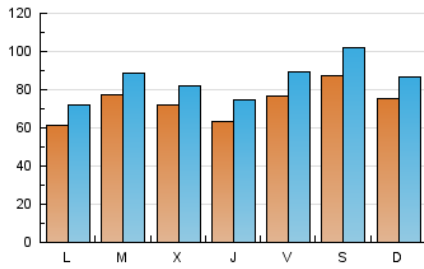

La Crónica@
de Guadalajara

1. Cifras totales y promedios (Nacional e Internacional)

MES - AÑO	NAVEGADORES UNICOS	VISITAS	PAGINAS
Agosto - 2024	131.418	264.879	456.851
PROMEDIO DIARIO	7.369	8.544	14.737
PROMEDIO LUNES-VIERNES	7.023	8.152	14.451
PROMEDIO SABADO-DOMINGO	8.216	9.504	15.436
PAGINAS / VISITAS	1,72		
DURACION MEDIA VISITAS	0:01:53		
TIEMPO INTERACCIÓN MEDIO	0:01:44		

2. Secciones (Nacional e Internacional)

	PAGINAS	%
HOME	85.016	18.61 %
RESTO	371.835	81.39 %

3. Por día del mes (Nacional e Internacional)

Día	N. únicos	Visitas	Páginas	Día	N. únicos	Visitas	Páginas	Día	N. únicos	Visitas	Páginas
1	7.753	8.797	15.094	11	6.978	7.857	12.440	21	9.178	10.519	17.864
2	7.005	8.213	13.221	12	6.907	7.832	12.762	22	7.395	8.459	14.350
3	4.716	5.470	8.909	13	12.910	14.043	21.532	23	7.001	8.086	12.943
4	7.376	8.403	12.912	14	7.681	8.345	30.059	24	8.642	9.964	16.170
5	5.819	6.868	11.375	15	5.608	6.684	10.527	25	10.876	12.344	18.890
6	4.627	5.563	9.299	16	9.106	10.561	18.451	26	5.162	6.267	10.998
7	6.781	7.721	13.398	17	7.847	8.678	14.492	27	5.592	6.952	12.746
8	6.450	7.559	12.232	18	4.994	5.937	8.927	28	5.289	6.345	12.251
9	10.422	11.909	18.419	19	6.517	7.753	13.115	29	4.612	5.802	11.284
10	9.562	10.645	15.921	20	7.728	9.013	14.624	30	4.965	6.048	11.386
								31	12.949	16.242	30.260

4. Gráficas (Nacional e Internacional)

4.1 Por día de la semana (promedio)

N. únicos / Visitas (x 100)

Páginas (x 100)

4.2 Por franja horaria (promedio)

Visitas_ (x 1000)

Páginas (x 1000)

4.3 Por meses