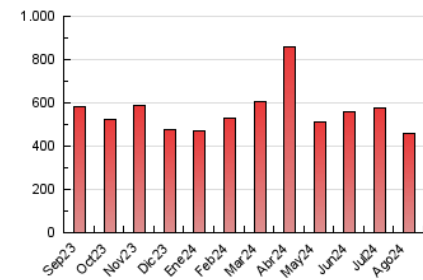

Páginas (x 1000)