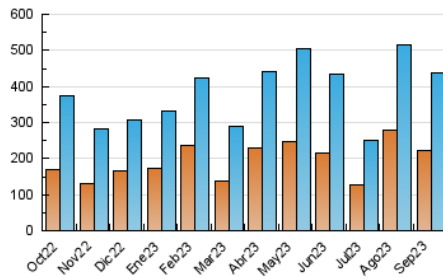

2. Secciones (Nacional)

	PAGINAS	%
HOME	92.370	16.20 %
RESTO	477.965	83.80 %

3. Por día del mes (Nacional)

Día	N. únicos	Visitas	Páginas	Día	N. únicos	Visitas	Páginas	Día	N. únicos	Visitas	Páginas
1	25.684	28.689	35.140	11	15.785	18.243	24.695	21	14.973	16.646	21.640
2	16.406	17.981	22.659	12	14.415	16.297	21.466	22	15.953	17.480	22.220
3	7.560	8.474	11.470	13	14.279	16.519	21.071	23	6.224	6.967	8.771
4	9.597	11.049	14.731	14	16.402	18.291	22.613	24	3.699	4.455	5.877
5	10.812	12.427	16.383	15	16.413	18.826	25.306	25	6.161	7.552	10.897
6	26.411	28.790	35.186	16	8.961	9.978	13.986	26	7.417	8.766	13.000
7	27.734	30.169	37.276	17	15.272	17.676	23.592	27	6.784	8.174	11.810
8	17.168	18.613	24.127	18	11.040	12.672	16.912	28	5.082	6.093	9.469
9	14.651	16.442	21.067	19	11.008	12.182	16.141	29	12.670	15.029	19.653
10	9.381	11.393	15.838	20	7.199	8.483	10.975	30	10.520	12.041	16.364

4. Gráficas (Nacional)

4.1 Por día de la semana (promedio)

N. únicos / Visitas (x 100)

Páginas (x 100)

4.2 Por franja horaria (promedio)

Visitas_ (x 1000)

Páginas (x 1000)

4.3 Por meses

N. únicos / Visitas (x 1000)

Páginas (x 1000)

5. Observaciones

Este Medio Electrónico de Comunicación ha sido medido por la herramienta Google Analytics de Google (GA4)

6. Definiciones básicas (Para más información ver Normas Técnicas para el Control de los Medios Electrónicos de Comunicación)

Visita:

Una secuencia ininterrumpida de páginas servidas a un usuario válido. Si dicho usuario no realiza peticiones de páginas en un periodo de tiempo (30 min) la siguiente petición constituirá el inicio de una nueva visita.