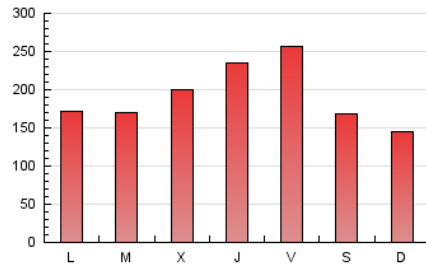

La Crónica@
de Guadalajara

1. Cifras totales y promedios (Nacional e Internacional)

MES - AÑO	NAVEGADORES UNICOS	VISITAS	PAGINAS
Septiembre - 2023	226.690	443.502	580.767
PROMEDIO DIARIO	13.067	14.783	19.359
PROMEDIO LUNES-VIERNES	14.172	16.013	20.902
PROMEDIO SABADO-DOMINGO	10.488	11.913	15.759
PAGINAS / VISITAS	1,31		
DURACION MEDIA VISITAS	0:01:06		
TIEMPO INTERACCIÓN MEDIO	0:00:41		

2. Secciones (Nacional e Internacional)

	PAGINAS	%
HOME	93.769	16.15 %
RESTO	486.998	83.85 %

3. Por día del mes (Nacional e Internacional)

Día	N. únicos	Visitas	Páginas	Día	N. únicos	Visitas	Páginas	Día	N. únicos	Visitas	Páginas
1	25.945	28.997	35.523	11	16.027	18.467	25.065	21	15.195	17.017	21.966
2	16.647	18.223	22.956	12	14.705	16.630	21.781	22	16.148	17.690	22.529
3	7.739	8.696	11.699	13	14.450	16.810	21.358	23	6.378	7.125	8.950
4	9.814	11.260	14.996	14	16.623	18.643	22.860	24	3.855	4.625	6.066
5	11.032	12.695	16.660	15	16.616	19.052	25.595	25	6.375	7.776	11.150
6	26.671	29.139	35.500	16	9.133	10.192	14.235	26	7.619	9.007	13.258
7	28.030	30.306	37.653	17	15.516	17.841	23.881	27	6.997	8.402	12.106
8	17.358	18.835	24.449	18	11.241	12.923	17.210	28	5.334	6.318	11.763
9	14.851	16.614	21.317	19	11.213	12.364	16.380	29	12.864	15.273	19.949
10	9.562	11.633	16.119	20	7.349	8.679	11.183	30	10.713	12.270	16.610

4. Gráficas (Nacional e Internacional)

4.1 Por día de la semana (promedio)

N. únicos / Visitas (x 100)

Páginas (x 100)

4.2 Por franja horaria (promedio)

Visitas_ (x 1000)

Páginas (x 1000)

4.3 Por meses