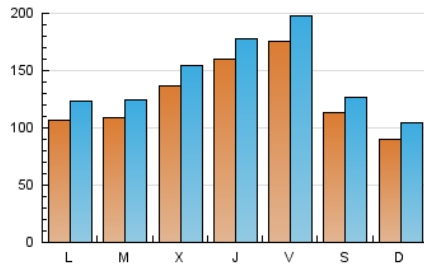

La Crónica@
de Guadalajara

1. Cifras totales y promedios (Nacional)

MES - AÑO	NAVEGADORES UNICOS	VISITAS	PAGINAS
Septiembre - 2023	220.675	436.397	570.335
PROMEDIO DIARIO	12.855	14.547	19.011
PROMEDIO LUNES-VIERNES	13.952	15.761	20.510
PROMEDIO SABADO-DOMINGO	10.297	11.712	15.514
PAGINAS / VISITAS	1,31		
DURACION MEDIA VISITAS	0:01:06		
TIEMPO INTERACCIÓN MEDIO	0:00:42		

2. Secciones (Nacional)

	PAGINAS	%
HOME	92.370	16.20 %
RESTO	477.965	83.80 %

3. Por día del mes (Nacional)

Día	N. únicos	Visitas	Páginas	Día	N. únicos	Visitas	Páginas	Día	N. únicos	Visitas	Páginas
1	25.684	28.689	35.140	11	15.785	18.243	24.695	21	14.973	16.646	21.640
2	16.406	17.981	22.659	12	14.415	16.297	21.466	22	15.953	17.480	22.220
3	7.560	8.474	11.470	13	14.279	16.519	21.071	23	6.224	6.967	8.771
4	9.597	11.049	14.731	14	16.402	18.291	22.613	24	3.699	4.455	5.877
5	10.812	12.427	16.383	15	16.413	18.826	25.306	25	6.161	7.552	10.897
6	26.411	28.790	35.186	16	8.961	9.978	13.986	26	7.417	8.766	13.000
7	27.734	30.169	37.276	17	15.272	17.676	23.592	27	6.784	8.174	11.810
8	17.168	18.613	24.127	18	11.040	12.672	16.912	28	5.082	6.093	9.469
9	14.651	16.442	21.067	19	11.008	12.182	16.141	29	12.670	15.029	19.653
10	9.381	11.393	15.838	20	7.199	8.483	10.975	30	10.520	12.041	16.364

4. Gráficas (Nacional)

4.1 Por día de la semana (promedio)

N. únicos / Visitas (x 100)

Páginas (x 100)

4.2 Por franja horaria (promedio)

Visitas_ (x 1000)

Páginas (x 1000)

4.3 Por meses