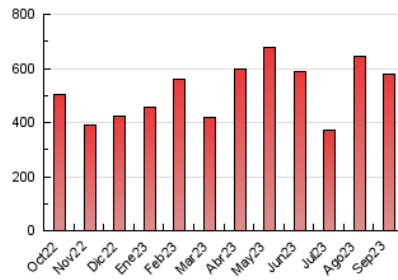

Páginas (x 1000)