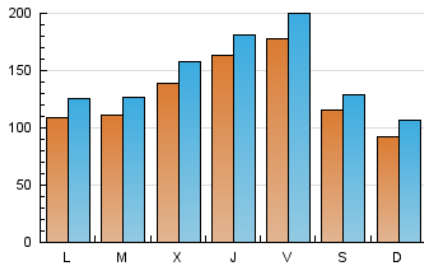

La Crónica@
de Guadalajara

1. Cifras totales y promedios (Nacional e Internacional)

MES - AÑO	NAVEGADORES UNICOS	VISITAS	PAGINAS
Septiembre - 2023	226.690	443.502	580.767
PROMEDIO DIARIO	13.067	14.783	19.359
PROMEDIO LUNES-VIERNES	14.172	16.013	20.902
PROMEDIO SABADO-DOMINGO	10.488	11.913	15.759
PAGINAS / VISITAS	1,31		
DURACION MEDIA VISITAS	0:01:06		
TIEMPO INTERACCIÓN MEDIO	0:00:41		

2. Secciones (Nacional e Internacional)

	PAGINAS	%
HOME	93.769	16.15 %
RESTO	486.998	83.85 %

3. Por día del mes (Nacional e Internacional)

Día	N. únicos	Visitas	Páginas	Día	N. únicos	Visitas	Páginas	Día	N. únicos	Visitas	Páginas
1	25.945	28.997	35.523	11	16.027	18.467	25.065	21	15.195	17.017	21.966
2	16.647	18.223	22.956	12	14.705	16.630	21.781	22	16.148	17.690	22.529
3	7.739	8.696	11.699	13	14.450	16.810	21.358	23	6.378	7.125	8.950
4	9.814	11.260	14.996	14	16.623	18.643	22.860	24	3.855	4.625	6.066
5	11.032	12.695	16.660	15	16.616	19.052	25.595	25	6.375	7.776	11.150
6	26.671	29.139	35.500	16	9.133	10.192	14.235	26	7.619	9.007	13.258
7	28.030	30.306	37.653	17	15.516	17.841	23.881	27	6.997	8.402	12.106
8	17.358	18.835	24.449	18	11.241	12.923	17.210	28	5.334	6.318	11.763
9	14.851	16.614	21.317	19	11.213	12.364	16.380	29	12.864	15.273	19.949
10	9.562	11.633	16.119	20	7.349	8.679	11.183	30	10.713	12.270	16.610

4. Gráficas (Nacional e Internacional)

4.1 Por día de la semana (promedio)

N. únicos / Visitas (x 100)

Páginas (x 100)

4.2 Por franja horaria (promedio)

Visitas_ (x 1000)

Páginas (x 1000)

4.3 Por meses