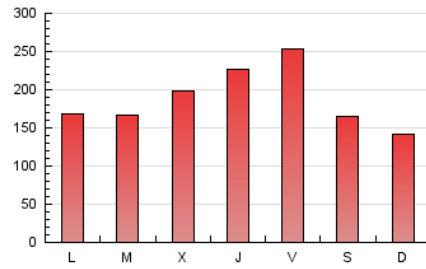

La Crónica@
de Guadalajara

1. Cifras totales y promedios (Nacional)

MES - AÑO	NAVEGADORES UNICOS	VISITAS	PAGINAS
Septiembre - 2023	220.675	436.397	570.335
PROMEDIO DIARIO	12.855	14.547	19.011
PROMEDIO LUNES-VIERNES	13.952	15.761	20.510
PROMEDIO SABADO-DOMINGO	10.297	11.712	15.514
PAGINAS / VISITAS	1,31		
DURACION MEDIA VISITAS	0:01:06		
TIEMPO INTERACCIÓN MEDIO	0:00:42		

2. Secciones (Nacional)

	PAGINAS	%
HOME	92.370	16.20 %
RESTO	477.965	83.80 %

3. Por día del mes (Nacional)

Día	N. únicos	Visitas	Páginas	Día	N. únicos	Visitas	Páginas	Día	N. únicos	Visitas	Páginas
1	25.684	28.689	35.140	11	15.785	18.243	24.695	21	14.973	16.646	21.640
2	16.406	17.981	22.659	12	14.415	16.297	21.466	22	15.953	17.480	22.220
3	7.560	8.474	11.470	13	14.279	16.519	21.071	23	6.224	6.967	8.771
4	9.597	11.049	14.731	14	16.402	18.291	22.613	24	3.699	4.455	5.877
5	10.812	12.427	16.383	15	16.413	18.826	25.306	25	6.161	7.552	10.897
6	26.411	28.790	35.186	16	8.961	9.978	13.986	26	7.417	8.766	13.000
7	27.734	30.169	37.276	17	15.272	17.676	23.592	27	6.784	8.174	11.810
8	17.168	18.613	24.127	18	11.040	12.672	16.912	28	5.082	6.093	9.469
9	14.651	16.442	21.067	19	11.008	12.182	16.141	29	12.670	15.029	19.653
10	9.381	11.393	15.838	20	7.199	8.483	10.975	30	10.520	12.041	16.364

4. Gráficas (Nacional)

4.1 Por día de la semana (promedio)

N. únicos / Visitas (x 100)

Páginas (x 100)

4.2 Por franja horaria (promedio)

Visitas_ (x 1000)

Páginas (x 1000)

4.3 Por meses