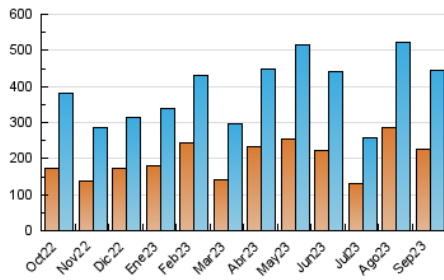

4.2 Por franja horaria (promedio)

Visitas_ (x 1000)

Páginas (x 1000)

4.3 Por meses

N. únicos / Visitas (x 1000)