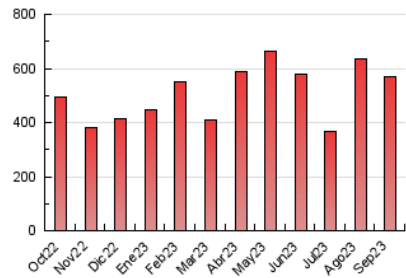

2. Secciones (Nacional)

	PAGINAS	%
HOME	92.370	16.20 %
RESTO	477.965	83.80 %

3. Por día del mes (Nacional)

Día	N. únicos	Visitas	Páginas	Día	N. únicos	Visitas	Páginas	Día	N. únicos	Visitas	Páginas
1	25.684	28.689	35.140	11	15.785	18.243	24.695	21	14.973	16.646	21.640
2	16.406	17.981	22.659	12	14.415	16.297	21.466	22	15.953	17.480	22.220
3	7.560	8.474	11.470	13	14.279	16.519	21.071	23	6.224	6.967	8.771
4	9.597	11.049	14.731	14	16.402	18.291	22.613	24	3.699	4.455	5.877
5	10.812	12.427	16.383	15	16.413	18.826	25.306	25	6.161	7.552	10.897
6	26.411	28.790	35.186	16	8.961	9.978	13.986	26	7.417	8.766	13.000
7	27.734	30.169	37.276	17	15.272	17.676	23.592	27	6.784	8.174	11.810
8	17.168	18.613	24.127	18	11.040	12.672	16.912	28	5.082	6.093	9.469
9	14.651	16.442	21.067	19	11.008	12.182	16.141	29	12.670	15.029	19.653
10	9.381	11.393	15.838	20	7.199	8.483	10.975	30	10.520	12.041	16.364

4. Gráficas (Nacional)

4.1 Por día de la semana (promedio)

N. únicos / Visitas (x 100)

Páginas (x 100)

4.2 Por franja horaria (promedio)

Visitas_ (x 1000)

Páginas (x 1000)

4.3 Por meses

N. únicos / Visitas (x 1000)

Páginas (x 1000)

5. Observaciones

Este Medio Electrónico de Comunicación ha sido medido por la herramienta Google Analytics de Google (GA4)

6. Definiciones básicas (Para más información ver Normas Técnicas para el Control de los Medios Electrónicos de Comunicación)

Visita:

Una secuencia ininterrumpida de páginas servidas a un usuario válido. Si dicho usuario no realiza peticiones de páginas en un periodo de tiempo (30 min) la siguiente petición constituirá el inicio de una nueva visita.