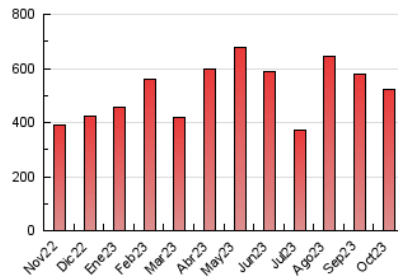

Páginas (x 1000)