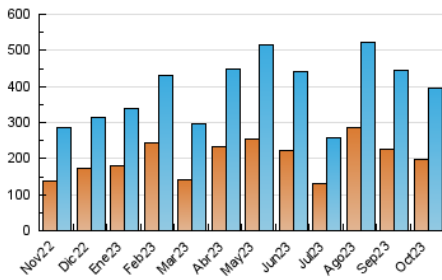

4.2 Por franja horaria (promedio)

Visitas_ (x 1000)

Páginas (x 1000)

4.3 Por meses

N. únicos / Visitas (x 1000)