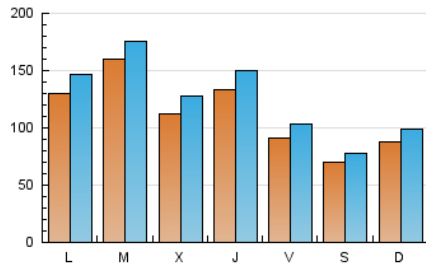

La Crónica@
de Guadalajara

1. Cifras totales y promedios (Nacional e Internacional)

MES - AÑO	NAVEGADORES UNICOS	VISITAS	PAGINAS
Octubre - 2023	198.876	394.683	521.938
PROMEDIO DIARIO	11.345	12.732	16.837
PROMEDIO LUNES-VIERNES	12.722	14.276	18.896
PROMEDIO SABADO-DOMINGO	7.978	8.957	11.803
PAGINAS / VISITAS	1,32		
DURACION MEDIA VISITAS	0:01:08		
TIEMPO INTERACCIÓN MEDIO	0:00:45		

2. Secciones (Nacional e Internacional)

	PAGINAS	%
HOME	86.025	16.48 %
RESTO	435.913	83.52 %

3. Por día del mes (Nacional e Internacional)

Día	N. únicos	Visitas	Páginas	Día	N. únicos	Visitas	Páginas	Día	N. únicos	Visitas	Páginas
1	9.222	10.546	15.060	11	11.199	12.989	18.554	21	8.110	9.231	12.124
2	10.297	11.641	16.056	12	14.034	15.916	20.821	22	9.519	10.714	13.499
3	8.573	9.922	13.384	13	12.877	14.057	18.506	23	14.309	16.126	20.682
4	13.142	14.064	17.783	14	12.709	13.567	16.862	24	9.441	10.574	14.432
5	6.824	7.521	9.532	15	9.685	10.758	13.459	25	9.841	11.704	15.508
6	3.750	4.538	6.329	16	14.309	15.650	20.147	26	7.860	9.186	12.122
7	2.843	3.349	4.830	17	15.651	17.489	21.936	27	5.575	6.634	9.348
8	6.875	7.837	10.337	18	10.847	12.539	16.315	28	4.190	4.925	7.169
9	8.895	10.338	14.743	19	24.598	27.454	36.949	29	8.646	9.686	12.883
10	7.952	9.020	13.679	20	14.416	16.155	21.694	30	17.163	19.526	31.006
								31	38.332	41.027	46.189

4. Gráficas (Nacional e Internacional)

4.1 Por día de la semana (promedio)

N. únicos / Visitas (x 100)

Páginas (x 100)

4.2 Por franja horaria (promedio)

Visitas_ (x 1000)

Páginas (x 1000)

4.3 Por meses