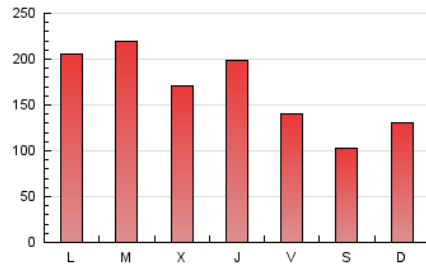

La Crónica@
de Guadalajara

1. Cifras totales y promedios (Nacional e Internacional)

MES - AÑO	NAVEGADORES UNICOS	VISITAS	PAGINAS
Octubre - 2023	198.876	394.683	521.938
PROMEDIO DIARIO	11.345	12.732	16.837
PROMEDIO LUNES-VIERNES	12.722	14.276	18.896
PROMEDIO SABADO-DOMINGO	7.978	8.957	11.803
PAGINAS / VISITAS	1,32		
DURACION MEDIA VISITAS	0:01:08		
TIEMPO INTERACCIÓN MEDIO	0:00:45		

2. Secciones (Nacional e Internacional)

	PAGINAS	%
HOME	86.025	16.48 %
RESTO	435.913	83.52 %

3. Por día del mes (Nacional e Internacional)

Día	N. únicos	Visitas	Páginas	Día	N. únicos	Visitas	Páginas	Día	N. únicos	Visitas	Páginas
1	9.222	10.546	15.060	11	11.199	12.989	18.554	21	8.110	9.231	12.124
2	10.297	11.641	16.056	12	14.034	15.916	20.821	22	9.519	10.714	13.499
3	8.573	9.922	13.384	13	12.877	14.057	18.506	23	14.309	16.126	20.682
4	13.142	14.064	17.783	14	12.709	13.567	16.862	24	9.441	10.574	14.432
5	6.824	7.521	9.532	15	9.685	10.758	13.459	25	9.841	11.704	15.508
6	3.750	4.538	6.329	16	14.309	15.650	20.147	26	7.860	9.186	12.122
7	2.843	3.349	4.830	17	15.651	17.489	21.936	27	5.575	6.634	9.348
8	6.875	7.837	10.337	18	10.847	12.539	16.315	28	4.190	4.925	7.169
9	8.895	10.338	14.743	19	24.598	27.454	36.949	29	8.646	9.686	12.883
10	7.952	9.020	13.679	20	14.416	16.155	21.694	30	17.163	19.526	31.006
								31	38.332	41.027	46.189

4. Gráficas (Nacional e Internacional)

4.1 Por día de la semana (promedio)

N. únicos / Visitas (x 100)

Páginas (x 100)

4.2 Por franja horaria (promedio)

Visitas_ (x 1000)

Páginas (x 1000)

4.3 Por meses