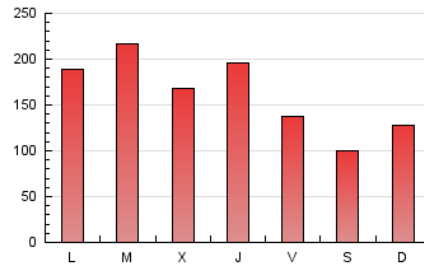

La Crónica@
de Guadalajara

1. Cifras totales y promedios (Nacional)

MES - AÑO	NAVEGADORES UNICOS	VISITAS	PAGINAS
Octubre - 2023	192.341	387.605	506.549
PROMEDIO DIARIO	11.123	12.503	16.340
PROMEDIO LUNES-VIERNES	12.485	14.032	18.289
PROMEDIO SABADO-DOMINGO	7.794	8.766	11.576
PAGINAS / VISITAS	1,31		
DURACION MEDIA VISITAS	0:01:08		
TIEMPO INTERACCIÓN MEDIO	0:00:45		

2. Secciones (Nacional)

	PAGINAS	%
HOME	84.738	16.73 %
RESTO	421.811	83.27 %

3. Por día del mes (Nacional)

Día	N. únicos	Visitas	Páginas	Día	N. únicos	Visitas	Páginas	Día	N. únicos	Visitas	Páginas
1	9.004	10.328	14.756	11	10.985	12.779	18.252	21	7.924	9.057	11.888
2	10.054	11.461	15.704	12	13.819	15.595	20.468	22	9.335	10.501	13.297
3	8.370	9.719	13.124	13	12.658	13.773	18.201	23	14.005	15.900	20.305
4	13.000	13.851	17.522	14	12.520	13.332	16.600	24	9.189	10.347	14.128
5	6.662	7.363	9.324	15	9.519	10.587	13.258	25	9.591	11.361	15.180
6	3.600	4.364	6.127	16	14.027	15.385	19.835	26	7.621	8.937	11.827
7	2.681	3.174	4.640	17	15.496	17.308	21.715	27	5.356	6.411	9.080
8	6.704	7.699	10.126	18	10.596	12.241	16.007	28	4.045	4.768	6.994
9	8.652	10.097	14.378	19	24.276	27.204	36.585	29	8.412	9.447	12.626
10	7.729	8.831	13.376	20	14.210	15.882	21.386	30	16.736	19.178	24.034
								31	38.040	40.725	45.806

4. Gráficas (Nacional)

4.1 Por día de la semana (promedio)

N. únicos / Visitas (x 100)

Páginas (x 100)

4.2 Por franja horaria (promedio)

Visitas_ (x 1000)

Páginas (x 1000)

4.3 Por meses