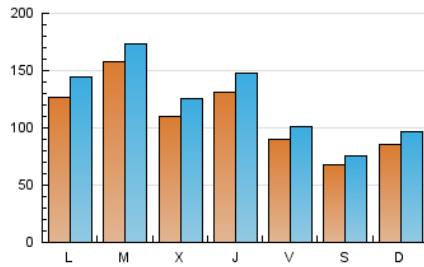

La Crónica@
de Guadalajara

1. Cifras totales y promedios (Nacional)

MES - AÑO	NAVEGADORES UNICOS	VISITAS	PAGINAS
Octubre - 2023	192.341	387.605	506.549
PROMEDIO DIARIO	11.123	12.503	16.340
PROMEDIO LUNES-VIERNES	12.485	14.032	18.289
PROMEDIO SABADO-DOMINGO	7.794	8.766	11.576
PAGINAS / VISITAS	1,31		
DURACION MEDIA VISITAS	0:01:08		
TIEMPO INTERACCIÓN MEDIO	0:00:45		

2. Secciones (Nacional)

	PAGINAS	%
HOME	84.738	16.73 %
RESTO	421.811	83.27 %

3. Por día del mes (Nacional)

Día	N. únicos	Visitas	Páginas	Día	N. únicos	Visitas	Páginas	Día	N. únicos	Visitas	Páginas
1	9.004	10.328	14.756	11	10.985	12.779	18.252	21	7.924	9.057	11.888
2	10.054	11.461	15.704	12	13.819	15.595	20.468	22	9.335	10.501	13.297
3	8.370	9.719	13.124	13	12.658	13.773	18.201	23	14.005	15.900	20.305
4	13.000	13.851	17.522	14	12.520	13.332	16.600	24	9.189	10.347	14.128
5	6.662	7.363	9.324	15	9.519	10.587	13.258	25	9.591	11.361	15.180
6	3.600	4.364	6.127	16	14.027	15.385	19.835	26	7.621	8.937	11.827
7	2.681	3.174	4.640	17	15.496	17.308	21.715	27	5.356	6.411	9.080
8	6.704	7.699	10.126	18	10.596	12.241	16.007	28	4.045	4.768	6.994
9	8.652	10.097	14.378	19	24.276	27.204	36.585	29	8.412	9.447	12.626
10	7.729	8.831	13.376	20	14.210	15.882	21.386	30	16.736	19.178	24.034
								31	38.040	40.725	45.806

4. Gráficas (Nacional)

4.1 Por día de la semana (promedio)

N. únicos / Visitas (x 100)

Páginas (x 100)

4.2 Por franja horaria (promedio)

Visitas_ (x 1000)

Páginas (x 1000)

4.3 Por meses