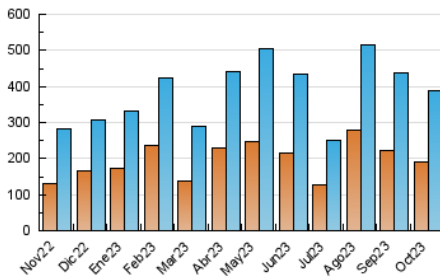

2. Secciones (Nacional)

	PAGINAS	%
HOME	84.738	16.73 %
RESTO	421.811	83.27 %

3. Por día del mes (Nacional)

Día	N. únicos	Visitas	Páginas	Día	N. únicos	Visitas	Páginas	Día	N. únicos	Visitas	Páginas
1	9.004	10.328	14.756	11	10.985	12.779	18.252	21	7.924	9.057	11.888
2	10.054	11.461	15.704	12	13.819	15.595	20.468	22	9.335	10.501	13.297
3	8.370	9.719	13.124	13	12.658	13.773	18.201	23	14.005	15.900	20.305
4	13.000	13.851	17.522	14	12.520	13.332	16.600	24	9.189	10.347	14.128
5	6.662	7.363	9.324	15	9.519	10.587	13.258	25	9.591	11.361	15.180
6	3.600	4.364	6.127	16	14.027	15.385	19.835	26	7.621	8.937	11.827
7	2.681	3.174	4.640	17	15.496	17.308	21.715	27	5.356	6.411	9.080
8	6.704	7.699	10.126	18	10.596	12.241	16.007	28	4.045	4.768	6.994
9	8.652	10.097	14.378	19	24.276	27.204	36.585	29	8.412	9.447	12.626
10	7.729	8.831	13.376	20	14.210	15.882	21.386	30	16.736	19.178	24.034
								31	38.040	40.725	45.806

4. Gráficas (Nacional)

4.1 Por día de la semana (promedio)

N. únicos / Visitas (x 100)

Páginas (x 100)

4.2 Por franja horaria (promedio)

Visitas_ (x 1000)

Páginas (x 1000)

4.3 Por meses

N. únicos / Visitas (x 1000)

Páginas (x 1000)

5. Observaciones

Este Medio Electrónico de Comunicación ha sido medido por la herramienta Google Analytics de Google (GA4)

6. Definiciones básicas (Para más información ver Normas Técnicas para el Control de los Medios Electrónicos de Comunicación)

Visita:

Una secuencia ininterrumpida de páginas servidas a un usuario válido. Si dicho usuario no realiza peticiones de páginas en un periodo de tiempo (30 min) la siguiente petición constituirá el inicio de una nueva visita.