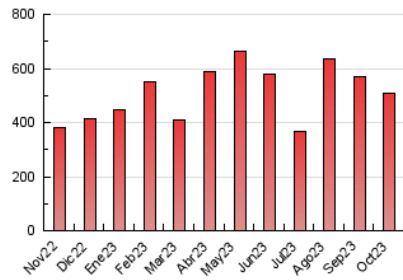

2. Secciones (Nacional)

	PAGINAS	%
HOME	84.738	16.73 %
RESTO	421.811	83.27 %

3. Por día del mes (Nacional)

Día	N. únicos	Visitas	Páginas	Día	N. únicos	Visitas	Páginas	Día	N. únicos	Visitas	Páginas
1	9.004	10.328	14.756	11	10.985	12.779	18.252	21	7.924	9.057	11.888
2	10.054	11.461	15.704	12	13.819	15.595	20.468	22	9.335	10.501	13.297
3	8.370	9.719	13.124	13	12.658	13.773	18.201	23	14.005	15.900	20.305
4	13.000	13.851	17.522	14	12.520	13.332	16.600	24	9.189	10.347	14.128
5	6.662	7.363	9.324	15	9.519	10.587	13.258	25	9.591	11.361	15.180
6	3.600	4.364	6.127	16	14.027	15.385	19.835	26	7.621	8.937	11.827
7	2.681	3.174	4.640	17	15.496	17.308	21.715	27	5.356	6.411	9.080
8	6.704	7.699	10.126	18	10.596	12.241	16.007	28	4.045	4.768	6.994
9	8.652	10.097	14.378	19	24.276	27.204	36.585	29	8.412	9.447	12.626
10	7.729	8.831	13.376	20	14.210	15.882	21.386	30	16.736	19.178	24.034
								31	38.040	40.725	45.806

4. Gráficas (Nacional)

4.1 Por día de la semana (promedio)

N. únicos / Visitas (x 100)

Páginas (x 100)

4.2 Por franja horaria (promedio)

Visitas_ (x 1000)

Páginas (x 1000)

4.3 Por meses

N. únicos / Visitas (x 1000)

Páginas (x 1000)

5. Observaciones

Este Medio Electrónico de Comunicación ha sido medido por la herramienta Google Analytics de Google (GA4)

6. Definiciones básicas (Para más información ver Normas Técnicas para el Control de los Medios Electrónicos de Comunicación)

Visita:

Una secuencia ininterrumpida de páginas servidas a un usuario válido. Si dicho usuario no realiza peticiones de páginas en un periodo de tiempo (30 min) la siguiente petición constituirá el inicio de una nueva visita.