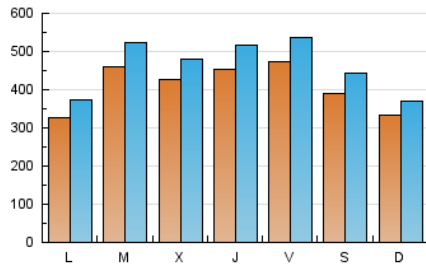

1. Cifras totales y promedios (Nacional e Internacional)

MES - AÑO	NAVEGADORES UNICOS	VISITAS	PAGINAS
Enero - 2024	543.835	1.435.104	1.823.396
PROMEDIO DIARIO	40.819	46.294	58.819
PROMEDIO LUNES-VIERNES	42.454	48.251	61.294
PROMEDIO SABADO-DOMINGO	36.117	40.667	51.705
PAGINAS / VISITAS	1,27		
DURACION MEDIA VISITAS	0:02:05		
TIEMPO INTERACCIÓN MEDIO	0:02:41		

2. Secciones (Nacional e Internacional)

	PAGINAS	%
HOME	26.328	1.44 %
RESTO	1.797.068	98.56 %

3. Por día del mes (Nacional e Internacional)

Día	N. únicos	Visitas	Páginas	Día	N. únicos	Visitas	Páginas	Día	N. únicos	Visitas	Páginas
1	6.707	6.807	8.285	11	57.739	64.085	76.525	21	40.992	46.423	59.386
2	17.867	18.880	24.024	12	62.425	69.555	90.393	22	44.166	49.234	61.666
3	14.895	15.709	19.856	13	44.832	50.367	61.086	23	58.163	67.485	87.602
4	13.183	13.998	17.858	14	34.918	38.782	48.344	24	41.557	46.785	59.459
5	22.549	25.060	30.568	15	32.635	38.489	48.342	25	38.119	43.704	54.165
6	32.297	36.153	45.329	16	55.951	64.779	83.084	26	35.966	38.918	51.239
7	28.568	31.671	40.094	17	64.396	74.520	94.976	27	27.169	30.490	39.335
8	29.628	33.395	42.030	18	71.638	84.630	108.613	28	28.533	31.513	39.908
9	63.677	74.356	93.875	19	67.795	81.448	113.297	29	50.614	58.144	71.984
10	66.557	75.297	93.171	20	51.625	59.935	80.161	30	34.981	36.798	45.599
								31	25.242	27.694	33.142

4. Gráficas (Nacional e Internacional)

4.1 Por día de la semana (promedio)

N. únicos / Visitas (x 100)

Páginas (x 100)

4.2 Por franja horaria (promedio)

Visitas_ (x 1000)

Páginas (x 1000)

4.3 Por meses