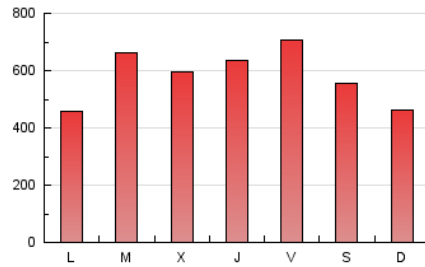

1. Cifras totales y promedios (Nacional)

MES - AÑO	NAVEGADORES UNICOS	VISITAS	PAGINAS
Enero - 2024	533.068	1.414.964	1.801.035
PROMEDIO DIARIO	40.259	45.644	58.098
PROMEDIO LUNES-VIERNES	41.903	47.613	60.585
PROMEDIO SABADO-DOMINGO	35.532	39.984	50.947
PAGINAS / VISITAS	1,27		
DURACION MEDIA VISITAS	0:02:05		
TIEMPO INTERACCIÓN MEDIO	0:02:42		

2. Secciones (Nacional)

	PAGINAS	%
HOME	25.573	1.42 %
RESTO	1.775.462	98.58 %

3. Por día del mes (Nacional)

Día	N. únicos	Visitas	Páginas	Día	N. únicos	Visitas	Páginas	Día	N. únicos	Visitas	Páginas
1	6.528	6.599	8.072	11	57.036	63.318	75.739	21	40.313	45.751	58.565
2	17.546	18.531	23.679	12	61.382	68.183	89.190	22	43.560	48.675	60.808
3	14.478	15.352	19.335	13	43.895	49.277	59.920	23	57.326	66.729	86.604
4	12.869	13.640	17.507	14	34.141	37.571	47.334	24	40.943	46.073	58.756
5	22.220	24.654	30.083	15	32.156	37.809	47.643	25	37.698	43.149	53.540
6	31.799	35.612	44.732	16	55.371	63.631	82.123	26	35.457	38.429	50.627
7	28.108	31.273	39.556	17	63.441	73.887	93.876	27	26.746	30.063	38.774
8	29.203	33.094	41.558	18	70.951	83.592	107.632	28	28.185	31.127	39.487
9	63.244	73.541	93.172	19	67.122	80.524	112.268	29	50.143	57.756	71.341
10	65.794	74.387	92.308	20	51.067	59.198	79.208	30	34.425	36.297	44.933
								31	24.870	27.242	32.665

4. Gráficas (Nacional)

4.1 Por día de la semana (promedio)

N. únicos / Visitas (x 100)

Páginas (x 100)

4.2 Por franja horaria (promedio)

Visitas_ (x 1000)

Páginas (x 1000)

4.3 Por meses