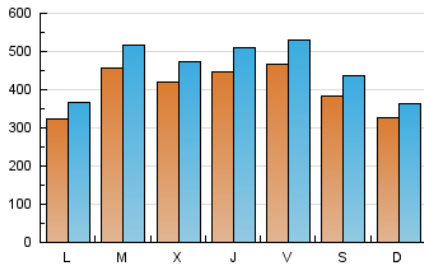

1. Cifras totales y promedios (Nacional)

MES - AÑO	NAVEGADORES UNICOS	VISITAS	PAGINAS
Enero - 2024	533.068	1.414.964	1.801.035
PROMEDIO DIARIO	40.259	45.644	58.098
PROMEDIO LUNES-VIERNES	41.903	47.613	60.585
PROMEDIO SABADO-DOMINGO	35.532	39.984	50.947
PAGINAS / VISITAS	1,27		
DURACION MEDIA VISITAS	0:02:05		
TIEMPO INTERACCIÓN MEDIO	0:02:42		

2. Secciones (Nacional)

	PAGINAS	%
HOME	25.573	1.42 %
RESTO	1.775.462	98.58 %

3. Por día del mes (Nacional)

Día	N. únicos	Visitas	Páginas	Día	N. únicos	Visitas	Páginas	Día	N. únicos	Visitas	Páginas
1	6.528	6.599	8.072	11	57.036	63.318	75.739	21	40.313	45.751	58.565
2	17.546	18.531	23.679	12	61.382	68.183	89.190	22	43.560	48.675	60.808
3	14.478	15.352	19.335	13	43.895	49.277	59.920	23	57.326	66.729	86.604
4	12.869	13.640	17.507	14	34.141	37.571	47.334	24	40.943	46.073	58.756
5	22.220	24.654	30.083	15	32.156	37.809	47.643	25	37.698	43.149	53.540
6	31.799	35.612	44.732	16	55.371	63.631	82.123	26	35.457	38.429	50.627
7	28.108	31.273	39.556	17	63.441	73.887	93.876	27	26.746	30.063	38.774
8	29.203	33.094	41.558	18	70.951	83.592	107.632	28	28.185	31.127	39.487
9	63.244	73.541	93.172	19	67.122	80.524	112.268	29	50.143	57.756	71.341
10	65.794	74.387	92.308	20	51.067	59.198	79.208	30	34.425	36.297	44.933
								31	24.870	27.242	32.665

4. Gráficas (Nacional)

4.1 Por día de la semana (promedio)

N. únicos / Visitas (x 100)

Páginas (x 100)

4.2 Por franja horaria (promedio)

Visitas_ (x 1000)

Páginas (x 1000)

4.3 Por meses