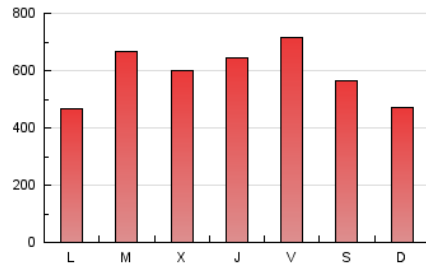

1. Cifras totales y promedios (Nacional e Internacional)

MES - AÑO	NAVEGADORES UNICOS	VISITAS	PAGINAS
Enero - 2024	543.835	1.435.104	1.823.396
PROMEDIO DIARIO	40.819	46.294	58.819
PROMEDIO LUNES-VIERNES	42.454	48.251	61.294
PROMEDIO SABADO-DOMINGO	36.117	40.667	51.705
PAGINAS / VISITAS	1,27		
DURACION MEDIA VISITAS	0:02:05		
TIEMPO INTERACCIÓN MEDIO	0:02:41		

2. Secciones (Nacional e Internacional)

	PAGINAS	%
HOME	26.328	1.44 %
RESTO	1.797.068	98.56 %

3. Por día del mes (Nacional e Internacional)

Día	N. únicos	Visitas	Páginas	Día	N. únicos	Visitas	Páginas	Día	N. únicos	Visitas	Páginas
1	6.707	6.807	8.285	11	57.739	64.085	76.525	21	40.992	46.423	59.386
2	17.867	18.880	24.024	12	62.425	69.555	90.393	22	44.166	49.234	61.666
3	14.895	15.709	19.856	13	44.832	50.367	61.086	23	58.163	67.485	87.602
4	13.183	13.998	17.858	14	34.918	38.782	48.344	24	41.557	46.785	59.459
5	22.549	25.060	30.568	15	32.635	38.489	48.342	25	38.119	43.704	54.165
6	32.297	36.153	45.329	16	55.951	64.779	83.084	26	35.966	38.918	51.239
7	28.568	31.671	40.094	17	64.396	74.520	94.976	27	27.169	30.490	39.335
8	29.628	33.395	42.030	18	71.638	84.630	108.613	28	28.533	31.513	39.908
9	63.677	74.356	93.875	19	67.795	81.448	113.297	29	50.614	58.144	71.984
10	66.557	75.297	93.171	20	51.625	59.935	80.161	30	34.981	36.798	45.599
								31	25.242	27.694	33.142

4. Gráficas (Nacional e Internacional)

4.1 Por día de la semana (promedio)

N. únicos / Visitas (x 100)

Páginas (x 100)

4.2 Por franja horaria (promedio)

Visitas_ (x 1000)

Páginas (x 1000)

4.3 Por meses