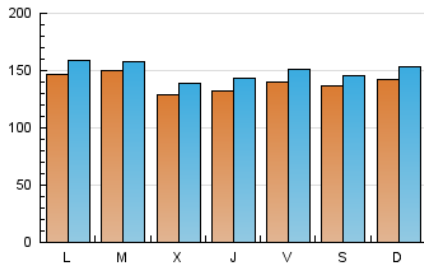

1. Cifras totales y promedios (Nacional e Internacional)

MES - AÑO	NAVEGADORES UNICOS	VISITAS	PAGINAS
Marzo - 2024	264.227	464.716	554.782
PROMEDIO DIARIO	13.932	14.991	17.896
PROMEDIO LUNES-VIERNES	13.938	15.012	17.880
PROMEDIO SABADO-DOMINGO	13.918	14.947	17.929
PAGINAS / VISITAS	1,19		
DURACION MEDIA VISITAS	0:01:51		
TIEMPO INTERACCIÓN MEDIO	0:01:46		

2. Secciones (Nacional e Internacional)

	PAGINAS	%
HOME	16.846	3.04 %
RESTO	537.936	96.96 %

3. Por día del mes (Nacional e Internacional)

Día	N. únicos	Visitas	Páginas	Día	N. únicos	Visitas	Páginas	Día	N. únicos	Visitas	Páginas
1	5.209	5.471	6.523	11	16.471	18.280	21.727	21	21.453	23.971	27.773
2	5.382	5.736	6.814	12	13.006	13.767	16.665	22	31.728	34.583	40.296
3	5.651	6.014	7.151	13	13.225	14.240	16.687	23	18.735	19.989	23.457
4	7.910	8.377	10.185	14	11.716	12.581	14.426	24	17.430	18.503	21.883
5	15.505	16.280	20.558	15	18.689	20.113	24.633	25	17.429	18.840	21.538
6	14.049	15.070	18.306	16	18.975	20.681	25.066	26	12.854	13.335	16.011
7	14.518	15.386	18.365	17	18.337	20.228	24.932	27	6.685	7.004	8.274
8	9.483	10.122	11.924	18	16.833	18.113	21.558	28	4.997	5.278	6.193
9	17.447	18.458	22.345	19	18.496	19.807	23.331	29	4.992	5.167	6.333
10	19.990	21.653	26.351	20	17.457	19.462	24.183	30	7.649	8.166	9.370
								31	9.583	10.041	11.924

4. Gráficas (Nacional e Internacional)

4.1 Por día de la semana (promedio)

N. únicos / Visitas (x 100)

Páginas (x 100)

4.2 Por franja horaria (promedio)

Visitas_ (x 1000)

Páginas (x 1000)

4.3 Por meses