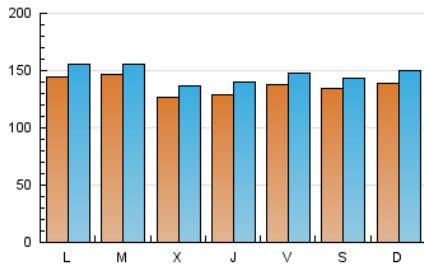

1. Cifras totales y promedios (Nacional)

MES - AÑO	NAVEGADORES UNICOS	VISITAS	PAGINAS
Marzo - 2024	258.282	455.925	545.310
PROMEDIO DIARIO	13.675	14.707	17.591
PROMEDIO LUNES-VIERNES	13.682	14.729	17.580
PROMEDIO SABADO-DOMINGO	13.659	14.661	17.614
PAGINAS / VISITAS	1,20		
DURACION MEDIA VISITAS	0:01:51		
TIEMPO INTERACCIÓN MEDIO	0:01:47		

2. Secciones (Nacional)

	PAGINAS	%
HOME	16.328	2.99 %
RESTO	528.982	97.01 %

3. Por día del mes (Nacional)

Día	N. únicos	Visitas	Páginas	Día	N. únicos	Visitas	Páginas	Día	N. únicos	Visitas	Páginas
1	5.041	5.281	6.319	11	16.186	17.899	21.360	21	21.151	23.517	27.362
2	5.228	5.595	6.658	12	12.734	13.501	16.369	22	31.254	34.062	39.786
3	5.472	5.806	6.948	13	12.989	14.012	16.403	23	18.427	19.612	23.115
4	7.764	8.231	9.996	14	11.492	12.383	14.135	24	17.121	18.050	21.481
5	15.326	16.074	20.317	15	18.354	19.837	24.291	25	17.104	18.468	21.176
6	13.850	14.828	18.074	16	18.673	20.329	24.643	26	12.589	13.064	15.727
7	14.201	15.028	18.066	17	18.013	19.976	24.510	27	6.488	6.843	8.058
8	9.273	9.857	11.691	18	16.551	17.799	21.173	28	4.830	5.103	5.999
9	17.197	18.237	22.069	19	18.145	19.466	22.944	29	4.837	5.013	6.153
10	19.664	21.301	26.006	20	17.159	19.045	23.776	30	7.446	7.927	9.063
								31	9.352	9.781	11.642

4. Gráficas (Nacional)

4.1 Por día de la semana (promedio)

N. únicos / Visitas (x 100)

Páginas (x 100)

4.2 Por franja horaria (promedio)

Visitas_ (x 1000)

Páginas (x 1000)

4.3 Por meses