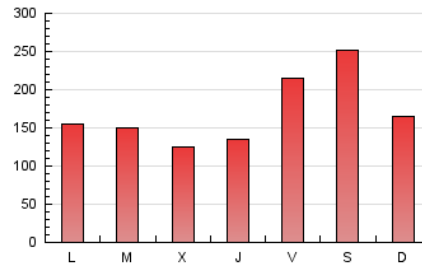

Páginas (x 100)