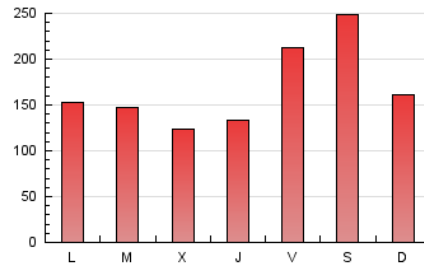

Páginas (x 100)