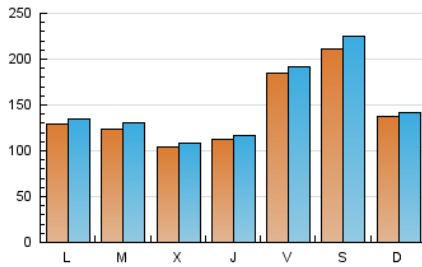

4. Gráficas (Nacional e Internacional)

4.1 Por día de la semana (promedio)

N. únicos / Visitas (x 100)