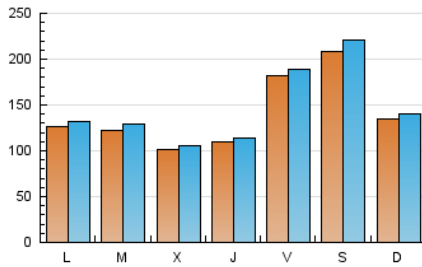

4. Gráficas (Nacional)

4.1 Por día de la semana (promedio)

N. únicos / Visitas (x 100)