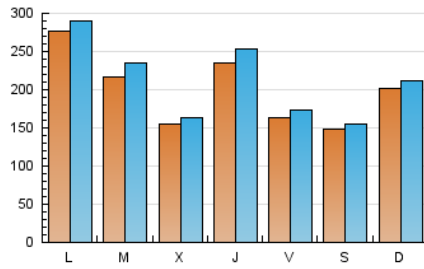

1. Cifras totales y promedios (Nacional)

MES - AÑO	NAVEGADORES UNICOS	VISITAS	PAGINAS
Mayo - 2024	368.843	651.800	752.681
PROMEDIO DIARIO	19.806	21.026	24.280
PROMEDIO LUNES-VIERNES	20.612	21.976	25.345
PROMEDIO SABADO-DOMINGO	17.488	18.293	21.218
PAGINAS / VISITAS	1,15		
DURACION MEDIA VISITAS	0:01:55		
TIEMPO INTERACCIÓN MEDIO	0:01:38		

2. Secciones (Nacional)

	PAGINAS	%
HOME	14.957	1.99 %
RESTO	737.724	98.01 %

3. Por día del mes (Nacional)

Día	N. únicos	Visitas	Páginas	Día	N. únicos	Visitas	Páginas	Día	N. únicos	Visitas	Páginas
1	19.832	20.852	24.660	11	21.438	21.897	25.896	21	26.866	29.449	34.059
2	19.593	20.664	24.000	12	26.152	27.424	31.299	22	14.856	15.289	18.384
3	12.220	12.843	15.061	13	30.863	31.598	37.308	23	14.817	16.178	18.137
4	12.028	12.853	14.469	14	18.433	19.428	22.343	24	17.427	19.045	21.596
5	23.348	23.641	27.905	15	12.644	13.580	15.342	25	14.945	16.232	18.386
6	30.995	32.849	37.948	16	10.917	11.580	13.347	26	19.471	20.972	23.813
7	13.276	13.842	16.379	17	17.289	17.683	20.828	27	24.189	25.875	30.163
8	9.723	10.492	11.797	18	10.757	10.903	13.065	28	28.257	31.072	34.366
9	38.148	41.341	48.305	19	11.766	12.421	14.914	29	20.141	21.379	24.597
10	13.069	13.409	15.803	20	24.296	25.911	30.145	30	34.159	37.196	41.590
								31	22.056	23.902	26.776

4. Gráficas (Nacional)

4.1 Por día de la semana (promedio)

N. únicos / Visitas (x 100)

Páginas (x 100)

4.2 Por franja horaria (promedio)

Visitas_ (x 1000)

Páginas (x 1000)

4.3 Por meses