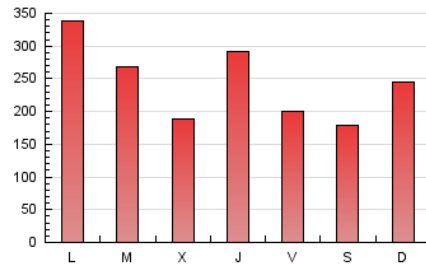

1. Cifras totales y promedios (Nacional)

MES - AÑO	NAVEGADORES UNICOS	VISITAS	PAGINAS
Mayo - 2024	368.843	651.800	752.681
PROMEDIO DIARIO	19.806	21.026	24.280
PROMEDIO LUNES-VIERNES	20.612	21.976	25.345
PROMEDIO SABADO-DOMINGO	17.488	18.293	21.218
PAGINAS / VISITAS	1,15		
DURACION MEDIA VISITAS	0:01:55		
TIEMPO INTERACCIÓN MEDIO	0:01:38		

2. Secciones (Nacional)

	PAGINAS	%
HOME	14.957	1.99 %
RESTO	737.724	98.01 %

3. Por día del mes (Nacional)

Día	N. únicos	Visitas	Páginas	Día	N. únicos	Visitas	Páginas	Día	N. únicos	Visitas	Páginas
1	19.832	20.852	24.660	11	21.438	21.897	25.896	21	26.866	29.449	34.059
2	19.593	20.664	24.000	12	26.152	27.424	31.299	22	14.856	15.289	18.384
3	12.220	12.843	15.061	13	30.863	31.598	37.308	23	14.817	16.178	18.137
4	12.028	12.853	14.469	14	18.433	19.428	22.343	24	17.427	19.045	21.596
5	23.348	23.641	27.905	15	12.644	13.580	15.342	25	14.945	16.232	18.386
6	30.995	32.849	37.948	16	10.917	11.580	13.347	26	19.471	20.972	23.813
7	13.276	13.842	16.379	17	17.289	17.683	20.828	27	24.189	25.875	30.163
8	9.723	10.492	11.797	18	10.757	10.903	13.065	28	28.257	31.072	34.366
9	38.148	41.341	48.305	19	11.766	12.421	14.914	29	20.141	21.379	24.597
10	13.069	13.409	15.803	20	24.296	25.911	30.145	30	34.159	37.196	41.590
								31	22.056	23.902	26.776

4. Gráficas (Nacional)

4.1 Por día de la semana (promedio)

N. únicos / Visitas (x 100)

Páginas (x 100)

4.2 Por franja horaria (promedio)

Visitas_ (x 1000)

Páginas (x 1000)

4.3 Por meses