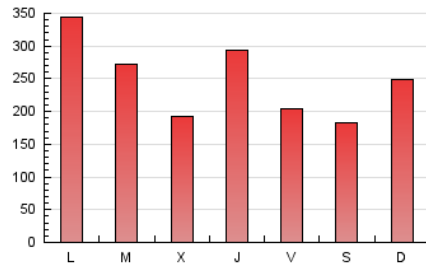

1. Cifras totales y promedios (Nacional e Internacional)

MES - AÑO	NAVEGADORES UNICOS	VISITAS	PAGINAS
Mayo - 2024	375.991	663.317	763.762
PROMEDIO DIARIO	20.123	21.397	24.637
PROMEDIO LUNES-VIERNES	20.942	22.362	25.713
PROMEDIO SABADO-DOMINGO	17.770	18.624	21.545
PAGINAS / VISITAS	1,15		
DURACION MEDIA VISITAS	0:01:54		
TIEMPO INTERACCIÓN MEDIO	0:01:37		

2. Secciones (Nacional e Internacional)

	PAGINAS	%
HOME	15.469	2.03 %
RESTO	748.293	97.97 %

3. Por día del mes (Nacional e Internacional)

Día	N. únicos	Visitas	Páginas	Día	N. únicos	Visitas	Páginas	Día	N. únicos	Visitas	Páginas
1	20.119	21.204	25.040	11	21.841	22.413	26.311	21	27.184	30.056	34.404
2	19.931	20.992	24.330	12	26.580	28.006	31.792	22	15.079	15.488	18.616
3	12.426	13.060	15.315	13	31.350	32.137	37.853	23	15.033	16.430	18.389
4	12.227	13.092	14.706	14	18.767	19.847	22.729	24	17.749	19.400	21.918
5	23.648	23.996	28.241	15	12.975	13.989	15.695	25	15.237	16.550	18.696
6	31.425	33.345	38.447	16	11.152	11.942	13.612	26	19.678	21.190	24.130
7	13.563	14.154	16.681	17	17.555	18.026	21.189	27	24.576	26.355	30.614
8	9.940	10.731	12.019	18	10.989	11.128	13.345	28	28.651	31.450	34.821
9	38.650	41.877	48.825	19	11.959	12.619	15.142	29	20.472	21.705	24.947
10	13.357	13.755	16.149	20	24.664	26.294	30.574	30	34.657	37.746	42.127
								31	22.385	24.340	27.105

4. Gráficas (Nacional e Internacional)

4.1 Por día de la semana (promedio)

N. únicos / Visitas (x 100)

Páginas (x 100)

4.2 Por franja horaria (promedio)

Visitas_ (x 1000)

Páginas (x 1000)

4.3 Por meses