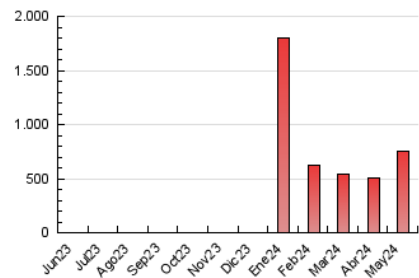

1. Cifras totales y promedios (Nacional)

MES - AÑO	NAVEGADORES UNICOS	VISITAS	PAGINAS
Mayo - 2024	368.843	651.800	752.681
PROMEDIO DIARIO	19.806	21.026	24.280
PROMEDIO LUNES-VIERNES	20.612	21.976	25.345
PROMEDIO SABADO-DOMINGO	17.488	18.293	21.218
PAGINAS / VISITAS	1,15		
DURACION MEDIA VISITAS	0:01:55		
TIEMPO INTERACCIÓN MEDIO	0:01:38		

2. Secciones (Nacional)

	PAGINAS	%
HOME	14.957	1.99 %
RESTO	737.724	98.01 %

3. Por día del mes (Nacional)

Día	N. únicos	Visitas	Páginas	Día	N. únicos	Visitas	Páginas	Día	N. únicos	Visitas	Páginas
1	19.832	20.852	24.660	11	21.438	21.897	25.896	21	26.866	29.449	34.059
2	19.593	20.664	24.000	12	26.152	27.424	31.299	22	14.856	15.289	18.384
3	12.220	12.843	15.061	13	30.863	31.598	37.308	23	14.817	16.178	18.137
4	12.028	12.853	14.469	14	18.433	19.428	22.343	24	17.427	19.045	21.596
5	23.348	23.641	27.905	15	12.644	13.580	15.342	25	14.945	16.232	18.386
6	30.995	32.849	37.948	16	10.917	11.580	13.347	26	19.471	20.972	23.813
7	13.276	13.842	16.379	17	17.289	17.683	20.828	27	24.189	25.875	30.163
8	9.723	10.492	11.797	18	10.757	10.903	13.065	28	28.257	31.072	34.366
9	38.148	41.341	48.305	19	11.766	12.421	14.914	29	20.141	21.379	24.597
10	13.069	13.409	15.803	20	24.296	25.911	30.145	30	34.159	37.196	41.590
								31	22.056	23.902	26.776

4. Gráficas (Nacional)

4.1 Por día de la semana (promedio)

N. únicos / Visitas (x 100)

Páginas (x 100)

4.2 Por franja horaria (promedio)

Visitas_ (x 1000)

Páginas (x 1000)

4.3 Por meses

N. únicos / Visitas (x 1000)

Páginas (x 1000)

5. Observaciones

Este Medio Electrónico de Comunicación ha sido medido por la herramienta Google Analytics de Google (GA4)

6. Definiciones básicas (Para más información ver Normas Técnicas para el Control de los Medios Electrónicos de Comunicación)