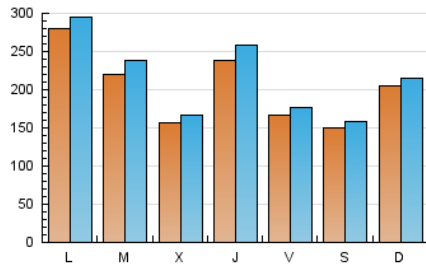

1. Cifras totales y promedios (Nacional e Internacional)

MES - AÑO	NAVEGADORES UNICOS	VISITAS	PAGINAS
Mayo - 2024	375.991	663.317	763.762
PROMEDIO DIARIO	20.123	21.397	24.637
PROMEDIO LUNES-VIERNES	20.942	22.362	25.713
PROMEDIO SABADO-DOMINGO	17.770	18.624	21.545
PAGINAS / VISITAS	1,15		
DURACION MEDIA VISITAS	0:01:54		
TIEMPO INTERACCIÓN MEDIO	0:01:37		

2. Secciones (Nacional e Internacional)

	PAGINAS	%
HOME	15.469	2.03 %
RESTO	748.293	97.97 %

3. Por día del mes (Nacional e Internacional)

Día	N. únicos	Visitas	Páginas	Día	N. únicos	Visitas	Páginas	Día	N. únicos	Visitas	Páginas
1	20.119	21.204	25.040	11	21.841	22.413	26.311	21	27.184	30.056	34.404
2	19.931	20.992	24.330	12	26.580	28.006	31.792	22	15.079	15.488	18.616
3	12.426	13.060	15.315	13	31.350	32.137	37.853	23	15.033	16.430	18.389
4	12.227	13.092	14.706	14	18.767	19.847	22.729	24	17.749	19.400	21.918
5	23.648	23.996	28.241	15	12.975	13.989	15.695	25	15.237	16.550	18.696
6	31.425	33.345	38.447	16	11.152	11.942	13.612	26	19.678	21.190	24.130
7	13.563	14.154	16.681	17	17.555	18.026	21.189	27	24.576	26.355	30.614
8	9.940	10.731	12.019	18	10.989	11.128	13.345	28	28.651	31.450	34.821
9	38.650	41.877	48.825	19	11.959	12.619	15.142	29	20.472	21.705	24.947
10	13.357	13.755	16.149	20	24.664	26.294	30.574	30	34.657	37.746	42.127
								31	22.385	24.340	27.105

4. Gráficas (Nacional e Internacional)

4.1 Por día de la semana (promedio)

N. únicos / Visitas (x 100)

Páginas (x 100)

4.2 Por franja horaria (promedio)

Visitas_ (x 1000)

Páginas (x 1000)

4.3 Por meses