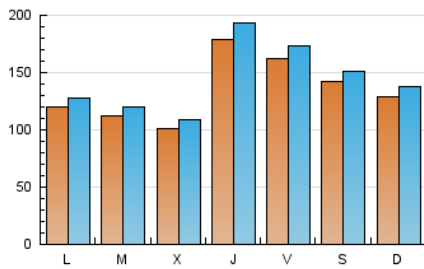

4. Gráficas (Nacional)

4.1 Por día de la semana (promedio)

N. únicos / Visitas (x 100)