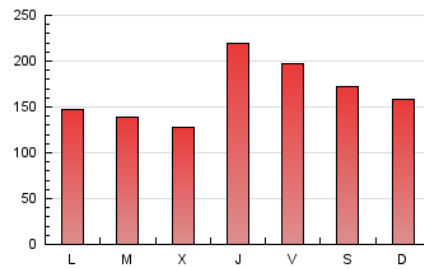

Páginas (x 100)