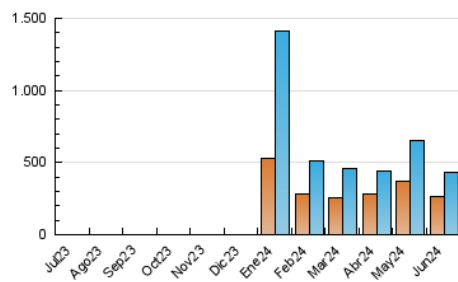

#### 3. Por día del mes (Nacional)

Día	N. únicos	Visitas	Páginas	Día	N. únicos	Visitas	Páginas	Día	N. únicos	Visitas	Páginas
1	19.379	20.878	23.552	11	5.806	6.118	7.349	21	11.596	12.797	13.943
2	17.142	18.054	20.668	12	4.240	4.511	5.507	22	10.846	11.551	13.332
3	12.435	12.836	15.281	13	18.990	19.791	22.962	23	13.382	14.314	16.538
4	21.271	22.609	26.031	14	21.085	21.911	26.452	24	13.325	14.467	16.690
5	16.968	18.155	20.989	15	15.813	16.945	19.554	25	8.852	9.899	10.998
6	19.206	20.678	23.544	16	11.123	12.123	14.351	26	9.246	9.890	11.853
7	14.039	14.657	16.521	17	13.778	14.604	16.848	27	13.026	14.197	15.521
8	10.014	10.599	11.887	18	9.132	9.410	11.053	28	18.161	20.114	21.845
9	11.259	11.910	13.606	19	10.187	11.169	12.951	29	14.890	15.768	18.035
10	8.521	9.101	10.176	20	20.445	22.478	25.609	30	11.369	12.344	13.758

### 4.1 Por día de la semana (promedio)

N. únicos / Visitas (x 100)

Páginas (x 100)

### 4.2 Por franja horaria (promedio)

Visitas\_ (x 1000)

Páginas (x 1000)

### 4.3 Por meses

N. únicos / Visitas (x 1000)

Páginas (x 1000)