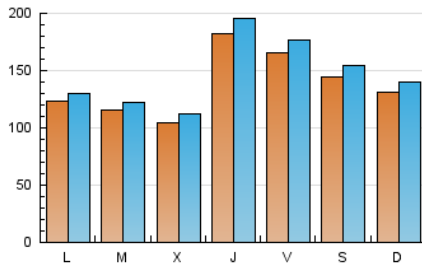

4. Gráficas (Nacional e Internacional)

4.1 Por día de la semana (promedio)

N. únicos / Visitas (x 100)