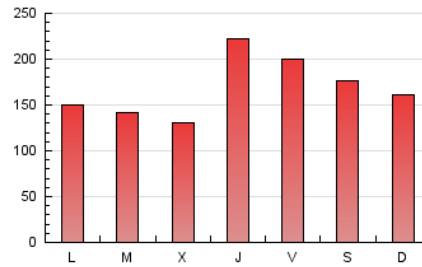

Páginas (x 100)