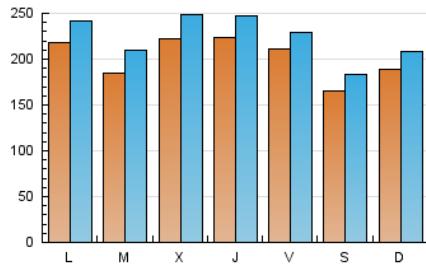

1. Cifras totales y promedios (Nacional e Internacional)

MES - AÑO	NAVEGADORES UNICOS	VISITAS	PAGINAS
Julio - 2024	336.544	696.484	795.991
PROMEDIO DIARIO	20.247	22.467	25.677
PROMEDIO LUNES-VIERNES	21.128	23.470	26.851
PROMEDIO SABADO-DOMINGO	17.713	19.585	22.302
PAGINAS / VISITAS	1,14		
DURACION MEDIA VISITAS	0:02:08		
TIEMPO INTERACCIÓN MEDIO	0:01:35		

2. Secciones (Nacional e Internacional)

	PAGINAS	%
HOME	17.038	2.14 %
RESTO	778.953	97.86 %

3. Por día del mes (Nacional e Internacional)

Día	N. únicos	Visitas	Páginas	Día	N. únicos	Visitas	Páginas	Día	N. únicos	Visitas	Páginas
1	9.709	10.757	12.140	11	16.574	18.363	20.944	21	26.863	29.916	33.989
2	10.659	11.765	13.100	12	19.903	22.097	25.842	22	35.320	37.218	43.210
3	20.798	23.038	25.592	13	15.043	16.935	19.124	23	26.871	31.279	35.851
4	30.980	33.869	38.261	14	15.859	17.154	19.631	24	20.893	23.665	26.979
5	30.010	31.972	37.080	15	25.013	28.589	32.071	25	22.165	24.300	28.225
6	18.072	19.450	22.491	16	19.279	21.506	24.666	26	18.489	20.272	24.235
7	15.597	16.893	19.730	17	21.334	24.273	28.043	27	19.834	22.116	24.510
8	13.042	14.408	16.789	18	19.828	22.410	25.969	28	17.327	19.272	22.058
9	13.235	14.967	16.782	19	15.857	17.211	19.960	29	25.718	29.745	33.080
10	16.522	18.625	21.581	20	13.112	14.940	16.882	30	22.311	25.067	28.987
								31	31.429	34.412	38.189

4. Gráficas (Nacional e Internacional)

4.1 Por día de la semana (promedio)

N. únicos / Visitas (x 100)

Páginas (x 100)

4.2 Por franja horaria (promedio)

Visitas_ (x 1000)

Páginas (x 1000)

4.3 Por meses