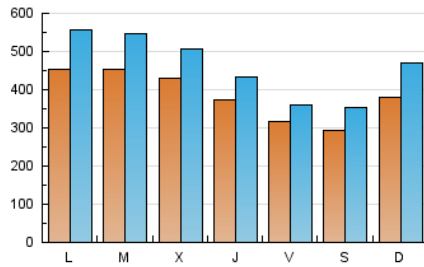

1. Cifras totales y promedios (Nacional e Internacional)

MES - AÑO	NAVEGADORES UNICOS	VISITAS	PAGINAS
Septiembre - 2024	395.919	1.393.869	1.798.091
PROMEDIO DIARIO	38.744	46.462	59.936
PROMEDIO LUNES-VIERNES	40.730	48.463	62.078
PROMEDIO SABADO-DOMINGO	34.109	41.794	54.939
PAGINAS / VISITAS	1,29		
DURACION MEDIA VISITAS	0:02:49		
TIEMPO INTERACCIÓN MEDIO	0:04:35		

2. Secciones (Nacional e Internacional)

	PAGINAS	%
HOME	16.420	0.91 %
RESTO	1.781.671	99.09 %

3. Por día del mes (Nacional e Internacional)

Día	N. únicos	Visitas	Páginas	Día	N. únicos	Visitas	Páginas	Día	N. únicos	Visitas	Páginas
1	50.350	60.901	82.623	11	42.335	50.645	64.767	21	29.942	34.940	44.003
2	70.653	87.432	117.926	12	34.024	39.437	48.046	22	34.544	43.018	54.563
3	68.694	83.696	109.803	13	27.773	31.675	41.583	23	32.317	40.653	51.325
4	52.435	60.006	76.678	14	32.286	40.355	54.273	24	35.663	44.552	55.276
5	42.363	47.113	59.007	15	31.979	40.116	53.425	25	25.683	28.543	36.137
6	31.964	35.552	45.005	16	27.270	31.433	38.885	26	26.714	31.190	42.597
7	24.254	27.222	33.081	17	38.652	47.835	61.055	27	37.012	41.167	50.145
8	46.657	59.916	80.057	18	51.758	63.490	79.116	28	31.027	38.320	49.463
9	58.723	71.228	92.736	19	46.256	55.746	70.640	29	25.942	31.354	42.963
10	38.397	43.215	55.977	20	29.742	35.069	43.399	30	36.902	48.050	63.537

4. Gráficas (Nacional e Internacional)

4.1 Por día de la semana (promedio)

N. únicos / Visitas (x 100)

Páginas (x 100)

4.2 Por franja horaria (promedio)

Visitas_ (x 1000)

Páginas (x 1000)

4.3 Por meses