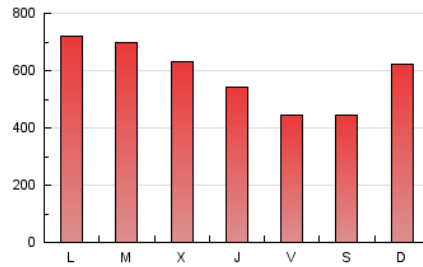

1. Cifras totales y promedios (Nacional)

MES - AÑO	NAVEGADORES UNICOS	VISITAS	PAGINAS
Septiembre - 2024	387.021	1.375.268	1.775.311
PROMEDIO DIARIO	38.182	45.842	59.177
PROMEDIO LUNES-VIERNES	40.128	47.810	61.267
PROMEDIO SABADO-DOMINGO	33.642	41.251	54.300
PAGINAS / VISITAS	1,29		
DURACION MEDIA VISITAS	0:02:50		
TIEMPO INTERACCIÓN MEDIO	0:04:38		

2. Secciones (Nacional)

	PAGINAS	%
HOME	16.053	0.90 %
RESTO	1.759.258	99.10 %

3. Por día del mes (Nacional)

Día	N. únicos	Visitas	Páginas	Día	N. únicos	Visitas	Páginas	Día	N. únicos	Visitas	Páginas
1	49.637	60.120	81.606	11	41.691	49.931	63.909	21	29.490	34.402	43.467
2	69.617	86.420	116.455	12	33.551	38.972	47.380	22	34.098	42.230	53.962
3	67.633	82.843	108.269	13	27.325	30.989	41.023	23	31.813	40.321	50.735
4	51.653	59.212	75.509	14	31.855	40.055	53.658	24	35.209	44.029	54.668
5	41.761	46.473	58.109	15	31.592	39.734	52.832	25	25.256	28.137	35.645
6	31.504	35.024	44.382	16	26.849	30.783	38.340	26	26.303	30.786	42.062
7	23.870	26.825	32.595	17	38.133	47.271	60.443	27	36.361	40.315	49.389
8	46.128	59.131	79.292	18	51.082	62.635	78.202	28	30.576	37.819	48.849
9	57.902	70.321	91.621	19	45.630	55.050	69.677	29	25.531	30.942	42.441
10	37.798	42.521	55.094	20	29.182	34.520	42.757	30	36.443	47.457	62.940

4. Gráficas (Nacional)

4.1 Por día de la semana (promedio)

N. únicos / Visitas (x 100)

Páginas (x 100)

4.2 Por franja horaria (promedio)

Visitas_ (x 1000)

Páginas (x 1000)

4.3 Por meses