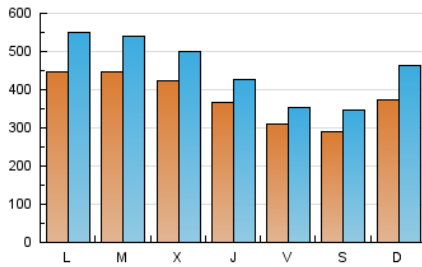

1. Cifras totales y promedios (Nacional)

MES - AÑO	NAVEGADORES UNICOS	VISITAS	PAGINAS
Septiembre - 2024	387.021	1.375.268	1.775.311
PROMEDIO DIARIO	38.182	45.842	59.177
PROMEDIO LUNES-VIERNES	40.128	47.810	61.267
PROMEDIO SABADO-DOMINGO	33.642	41.251	54.300
PAGINAS / VISITAS	1,29		
DURACION MEDIA VISITAS	0:02:50		
TIEMPO INTERACCIÓN MEDIO	0:04:38		

2. Secciones (Nacional)

	PAGINAS	%
HOME	16.053	0.90 %
RESTO	1.759.258	99.10 %

3. Por día del mes (Nacional)

Día	N. únicos	Visitas	Páginas	Día	N. únicos	Visitas	Páginas	Día	N. únicos	Visitas	Páginas
1	49.637	60.120	81.606	11	41.691	49.931	63.909	21	29.490	34.402	43.467
2	69.617	86.420	116.455	12	33.551	38.972	47.380	22	34.098	42.230	53.962
3	67.633	82.843	108.269	13	27.325	30.989	41.023	23	31.813	40.321	50.735
4	51.653	59.212	75.509	14	31.855	40.055	53.658	24	35.209	44.029	54.668
5	41.761	46.473	58.109	15	31.592	39.734	52.832	25	25.256	28.137	35.645
6	31.504	35.024	44.382	16	26.849	30.783	38.340	26	26.303	30.786	42.062
7	23.870	26.825	32.595	17	38.133	47.271	60.443	27	36.361	40.315	49.389
8	46.128	59.131	79.292	18	51.082	62.635	78.202	28	30.576	37.819	48.849
9	57.902	70.321	91.621	19	45.630	55.050	69.677	29	25.531	30.942	42.441
10	37.798	42.521	55.094	20	29.182	34.520	42.757	30	36.443	47.457	62.940

4. Gráficas (Nacional)

4.1 Por día de la semana (promedio)

N. únicos / Visitas (x 100)

Páginas (x 100)

4.2 Por franja horaria (promedio)

Visitas_ (x 1000)

Páginas (x 1000)

4.3 Por meses