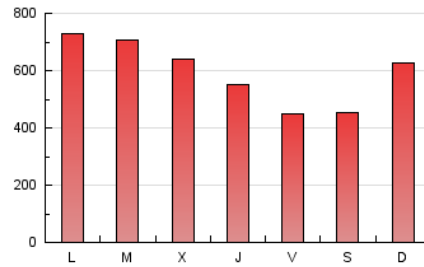

1. Cifras totales y promedios (Nacional e Internacional)

MES - AÑO	NAVEGADORES UNICOS	VISITAS	PAGINAS
Septiembre - 2024	395.919	1.393.869	1.798.091
PROMEDIO DIARIO	38.744	46.462	59.936
PROMEDIO LUNES-VIERNES	40.730	48.463	62.078
PROMEDIO SABADO-DOMINGO	34.109	41.794	54.939
PAGINAS / VISITAS	1,29		
DURACION MEDIA VISITAS	0:02:49		
TIEMPO INTERACCIÓN MEDIO	0:04:35		

2. Secciones (Nacional e Internacional)

	PAGINAS	%
HOME	16.420	0.91 %
RESTO	1.781.671	99.09 %

3. Por día del mes (Nacional e Internacional)

Día	N. únicos	Visitas	Páginas	Día	N. únicos	Visitas	Páginas	Día	N. únicos	Visitas	Páginas
1	50.350	60.901	82.623	11	42.335	50.645	64.767	21	29.942	34.940	44.003
2	70.653	87.432	117.926	12	34.024	39.437	48.046	22	34.544	43.018	54.563
3	68.694	83.696	109.803	13	27.773	31.675	41.583	23	32.317	40.653	51.325
4	52.435	60.006	76.678	14	32.286	40.355	54.273	24	35.663	44.552	55.276
5	42.363	47.113	59.007	15	31.979	40.116	53.425	25	25.683	28.543	36.137
6	31.964	35.552	45.005	16	27.270	31.433	38.885	26	26.714	31.190	42.597
7	24.254	27.222	33.081	17	38.652	47.835	61.055	27	37.012	41.167	50.145
8	46.657	59.916	80.057	18	51.758	63.490	79.116	28	31.027	38.320	49.463
9	58.723	71.228	92.736	19	46.256	55.746	70.640	29	25.942	31.354	42.963
10	38.397	43.215	55.977	20	29.742	35.069	43.399	30	36.902	48.050	63.537

4. Gráficas (Nacional e Internacional)

4.1 Por día de la semana (promedio)

N. únicos / Visitas (x 100)

Páginas (x 100)

4.2 Por franja horaria (promedio)

Visitas_ (x 1000)

Páginas (x 1000)

4.3 Por meses