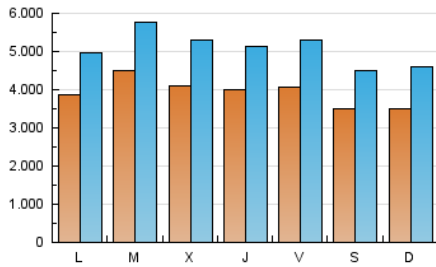

4. Gráficas (Nacional e Internacional)

4.1 Por día de la semana (promedio)

N. únicos / Visitas (x 100)