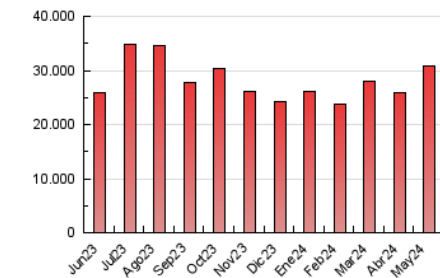

### 3. Por día del mes (Nacional e Internacional)

Día	N. únicos	Visitas	Páginas	Día	N. únicos	Visitas	Páginas	Día	N. únicos	Visitas	Páginas
1	329.170	430.957	823.319	11	337.191	458.469	901.529	21	416.150	536.761	1.051.651
2	343.633	443.781	819.438	12	291.038	402.435	832.683	22	400.169	522.076	1.010.266
3	309.977	412.893	801.418	13	327.184	432.396	829.493	23	545.104	676.062	1.361.289
4	286.950	369.958	711.011	14	497.624	623.725	1.107.659	24	678.358	878.861	1.772.043
5	309.134	401.402	802.716	15	407.658	515.475	998.250	25	416.700	533.625	1.035.757
6	383.109	485.603	913.437	16	400.272	512.187	1.028.528	26	411.248	531.038	974.279
7	392.584	511.768	946.771	17	366.130	448.321	876.634	27	414.474	542.658	1.115.531
8	352.407	470.458	929.895	18	360.512	442.972	880.371	28	495.640	638.474	1.258.198
9	319.898	427.493	868.133	19	392.774	503.648	950.181	29	561.590	706.548	1.236.741
10	340.086	454.995	915.552	20	416.095	531.621	1.046.065	30	389.210	506.459	1.008.397
								31	341.504	455.912	932.571

#### 4.1 Por día de la semana (promedio)

N. únicos / Visitas (x 100)

Páginas (x 100)

#### 4.2 Por franja horaria (promedio)

Visitas\_ (x 1000)

Páginas (x 1000)

#### 4.3 Por meses

N. únicos / Visitas (x 1000)

Páginas (x 1000)