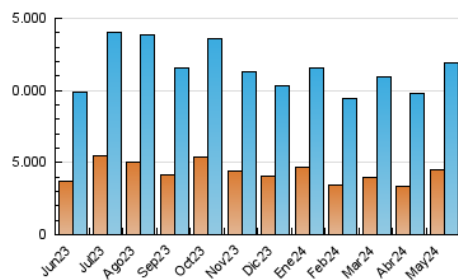

### 4.1 Por día de la semana (promedio)

N. únicos / Visitas (x 100)

Páginas (x 100)

### 4.2 Por franja horaria (promedio)

Visitas\_ (x 1000)

Páginas (x 1000)

### 4.3 Por meses

N. únicos / Visitas (x 1000)

Páginas (x 1000)