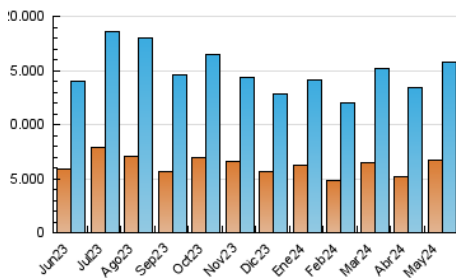

### 3. Por día del mes (Nacional e Internacional)

Día	N. únicos	Visitas	Páginas	Día	N. únicos	Visitas	Páginas	Día	N. únicos	Visitas	Páginas
1	329.170	430.957	823.319	11	337.191	458.469	901.529	21	416.150	536.761	1.051.651
2	343.633	443.781	819.438	12	291.038	402.435	832.683	22	400.169	522.076	1.010.266
3	309.977	412.893	801.418	13	327.184	432.396	829.493	23	545.104	676.062	1.361.289
4	286.950	369.958	711.011	14	497.624	623.725	1.107.659	24	678.358	878.861	1.772.043
5	309.134	401.402	802.716	15	407.658	515.475	998.250	25	416.700	533.625	1.035.757
6	383.109	485.603	913.437	16	400.272	512.187	1.028.528	26	411.248	531.038	974.279
7	392.584	511.768	946.771	17	366.130	448.321	876.634	27	414.474	542.658	1.115.531
8	352.407	470.458	929.895	18	360.512	442.972	880.371	28	495.640	638.474	1.258.198
9	319.898	427.493	868.133	19	392.774	503.648	950.181	29	561.590	706.548	1.236.741
10	340.086	454.995	915.552	20	416.095	531.621	1.046.065	30	389.210	506.459	1.008.397
								31	341.504	455.912	932.571

#### 4.1 Por día de la semana (promedio)

N. únicos / Visitas (x 100)

Páginas (x 100)

#### 4.2 Por franja horaria (promedio)

Visitas\_ (x 1000)

Páginas (x 1000)

#### 4.3 Por meses

N. únicos / Visitas (x 1000)

Páginas (x 1000)