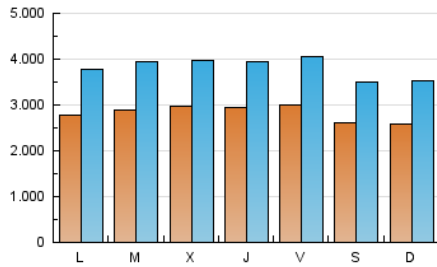

4. Gráficas (Nacional)

4.1 Por día de la semana (promedio)

N. únicos / Visitas (x 100)