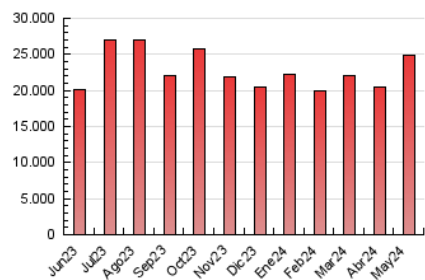

#### 3. Por día del mes (Nacional)

Día	N. únicos	Visitas	Páginas	Día	N. únicos	Visitas	Páginas	Día	N. únicos	Visitas	Páginas
1	220.720	310.678	644.449	11	261.737	367.474	768.562	21	327.162	431.824	884.180
2	239.912	329.976	649.223	12	228.460	328.507	715.798	22	311.310	415.768	852.307
3	223.816	316.780	650.487	13	230.269	319.617	662.157	23	402.214	510.569	1.105.148
4	202.819	274.058	568.317	14	244.430	344.804	749.536	24	487.094	643.352	1.412.816
5	217.394	300.728	647.252	15	256.869	354.799	768.494	25	318.392	425.928	860.821
6	260.308	356.940	716.414	16	301.122	413.556	864.149	26	317.407	417.493	804.568
7	263.951	362.451	727.891	17	284.305	366.482	736.882	27	307.370	412.369	919.187
8	250.175	341.241	758.255	18	257.714	336.336	711.875	28	325.508	440.775	971.809
9	242.014	334.641	730.302	19	264.993	359.993	739.167	29	445.097	563.454	1.023.572
10	249.461	347.370	758.161	20	316.588	416.668	866.329	30	284.866	379.710	816.740
								31	259.162	358.665	776.368

### 4.1 Por día de la semana (promedio)

N. únicos / Visitas (x 100)

Páginas (x 100)

### 4.2 Por franja horaria (promedio)

Visitas\_ (x 1000)

Páginas (x 1000)

### 4.3 Por meses

N. únicos / Visitas (x 1000)

Páginas (x 1000)