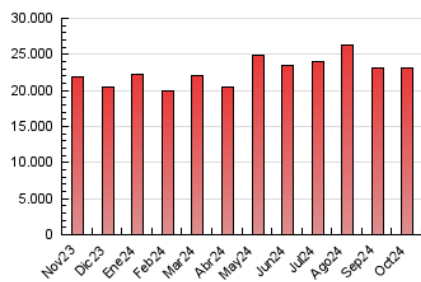

#### 3. Por día del mes (Nacional)

Día	N. únicos	Visitas	Páginas	Día	N. únicos	Visitas	Páginas	Día	N. únicos	Visitas	Páginas
<b>1</b>	254.026	342.633	725.067	<b>11</b>	301.193	407.487	765.051	<b>21</b>	242.289	331.032	712.302
<b>2</b>	233.047	328.265	710.741	<b>12</b>	223.260	306.881	600.448	<b>22</b>	221.840	323.692	695.444
<b>3</b>	214.392	300.438	680.117	<b>13</b>	229.156	315.220	632.431	<b>23</b>	280.140	382.939	772.770
<b>4</b>	214.978	304.470	619.444	<b>14</b>	273.351	387.776	781.336	<b>24</b>	263.463	348.239	715.105
<b>5</b>	194.717	288.310	544.763	<b>15</b>	239.686	352.223	738.981	<b>25</b>	251.508	343.282	667.375
<b>6</b>	219.913	315.236	636.936	<b>16</b>	250.288	356.667	808.886	<b>26</b>	277.421	376.360	755.462
<b>7</b>	236.857	347.843	744.305	<b>17</b>	241.270	344.759	759.958	<b>27</b>	241.308	328.777	663.024
<b>8</b>	278.092	380.009	790.778	<b>18</b>	232.580	321.601	695.893	<b>28</b>	324.942	443.101	931.051
<b>9</b>	305.560	420.227	828.522	<b>19</b>	324.780	402.961	725.598	<b>29</b>	380.026	510.401	924.651
<b>10</b>	222.898	297.879	587.401	<b>20</b>	342.541	438.794	768.854	<b>30</b>	383.546	515.650	984.347
								<b>31</b>	297.901	436.009	891.982

### 4.1 Por día de la semana (promedio)

N. únicos / Visitas (x 100)

Páginas (x 100)

### 4.2 Por franja horaria (promedio)

Visitas\_ (x 1000)

Páginas (x 1000)

### 4.3 Por meses

N. únicos / Visitas (x 1000)

Páginas (x 1000)