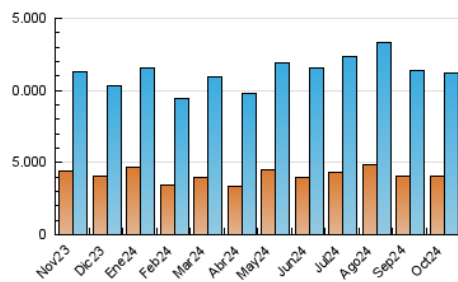

#### 3. Por día del mes (Nacional)

Día	N. únicos	Visitas	Páginas	Día	N. únicos	Visitas	Páginas	Día	N. únicos	Visitas	Páginas
<b>1</b>	254.026	342.633	725.067	<b>11</b>	301.193	407.487	765.051	<b>21</b>	242.289	331.032	712.302
<b>2</b>	233.047	328.265	710.741	<b>12</b>	223.260	306.881	600.448	<b>22</b>	221.840	323.692	695.444
<b>3</b>	214.392	300.438	680.117	<b>13</b>	229.156	315.220	632.431	<b>23</b>	280.140	382.939	772.770
<b>4</b>	214.978	304.470	619.444	<b>14</b>	273.351	387.776	781.336	<b>24</b>	263.463	348.239	715.105
<b>5</b>	194.717	288.310	544.763	<b>15</b>	239.686	352.223	738.981	<b>25</b>	251.508	343.282	667.375
<b>6</b>	219.913	315.236	636.936	<b>16</b>	250.288	356.667	808.886	<b>26</b>	277.421	376.360	755.462
<b>7</b>	236.857	347.843	744.305	<b>17</b>	241.270	344.759	759.958	<b>27</b>	241.308	328.777	663.024
<b>8</b>	278.092	380.009	790.778	<b>18</b>	232.580	321.601	695.893	<b>28</b>	324.942	443.101	931.051
<b>9</b>	305.560	420.227	828.522	<b>19</b>	324.780	402.961	725.598	<b>29</b>	380.026	510.401	924.651
<b>10</b>	222.898	297.879	587.401	<b>20</b>	342.541	438.794	768.854	<b>30</b>	383.546	515.650	984.347
								<b>31</b>	297.901	436.009	891.982

### 4.1 Por día de la semana (promedio)

N. únicos / Visitas (x 100)

Páginas (x 100)

### 4.2 Por franja horaria (promedio)

Visitas\_ (x 1000)

Páginas (x 1000)

### 4.3 Por meses

N. únicos / Visitas (x 1000)

Páginas (x 1000)