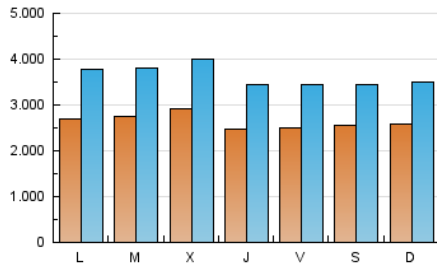

4. Gráficas (Nacional)

4.1 Por día de la semana (promedio)

N. únicos / Visitas (x 100)