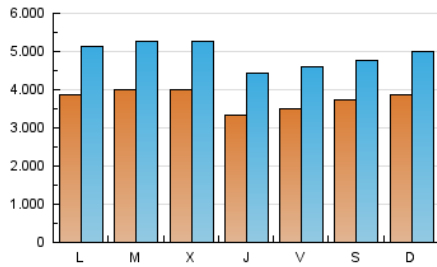

4. Gráficas (Nacional e Internacional)

4.1 Por día de la semana (promedio)

N. únicos / Visitas (x 100)