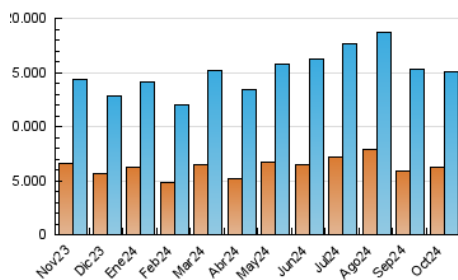

### 3. Por día del mes (Nacional e Internacional)

Día	N. únicos	Visitas	Páginas	Día	N. únicos	Visitas	Páginas	Día	N. únicos	Visitas	Páginas
<b>1</b>	353.003	469.051	892.258	<b>11</b>	387.939	511.204	909.710	<b>21</b>	371.351	475.704	915.143
<b>2</b>	345.736	459.640	896.203	<b>12</b>	304.597	405.635	732.830	<b>22</b>	323.387	442.009	869.218
<b>3</b>	300.547	404.823	834.851	<b>13</b>	317.346	416.165	775.579	<b>23</b>	378.649	504.557	939.052
<b>4</b>	290.655	386.018	746.386	<b>14</b>	404.750	546.058	1.000.631	<b>24</b>	343.031	452.501	855.967
<b>5</b>	266.839	372.809	664.238	<b>15</b>	373.114	504.454	951.856	<b>25</b>	363.433	470.320	848.740
<b>6</b>	295.451	407.613	759.469	<b>16</b>	364.279	484.855	1.000.481	<b>26</b>	432.762	548.082	996.359
<b>7</b>	300.694	420.238	860.844	<b>17</b>	315.146	427.084	895.492	<b>27</b>	381.703	493.981	888.702
<b>8</b>	389.667	511.944	978.440	<b>18</b>	362.750	471.658	895.289	<b>28</b>	468.610	611.069	1.175.765
<b>9</b>	404.797	526.527	992.494	<b>19</b>	488.034	583.837	959.356	<b>29</b>	560.466	708.310	1.216.322
<b>10</b>	290.279	367.850	700.522	<b>20</b>	556.714	675.742	1.066.564	<b>30</b>	504.568	653.418	1.201.805
								<b>31</b>	412.073	567.184	1.103.486

##### 4.1 Por día de la semana (promedio)

N. únicos / Visitas (x 100)

Páginas (x 100)

##### 4.2 Por franja horaria (promedio)

Visitas\_ (x 1000)

Páginas (x 1000)

##### 4.3 Por meses

N. únicos / Visitas (x 1000)

Páginas (x 1000)