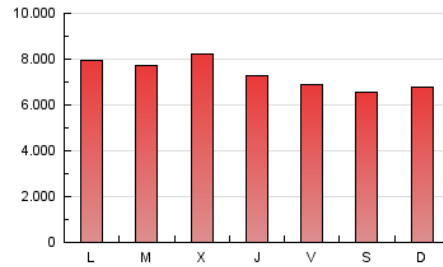

Páginas (x 100)