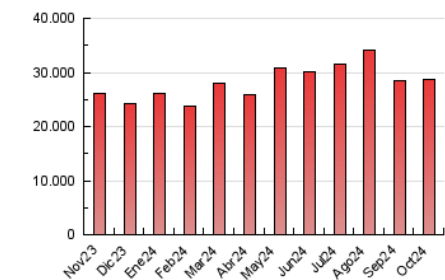

### 3. Por día del mes (Nacional e Internacional)

Día	N. únicos	Visitas	Páginas	Día	N. únicos	Visitas	Páginas	Día	N. únicos	Visitas	Páginas
<b>1</b>	353.003	469.051	892.258	<b>11</b>	387.939	511.204	909.710	<b>21</b>	371.351	475.704	915.143
<b>2</b>	345.736	459.640	896.203	<b>12</b>	304.597	405.635	732.830	<b>22</b>	323.387	442.009	869.218
<b>3</b>	300.547	404.823	834.851	<b>13</b>	317.346	416.165	775.579	<b>23</b>	378.649	504.557	939.052
<b>4</b>	290.655	386.018	746.386	<b>14</b>	404.750	546.058	1.000.631	<b>24</b>	343.031	452.501	855.967
<b>5</b>	266.839	372.809	664.238	<b>15</b>	373.114	504.454	951.856	<b>25</b>	363.433	470.320	848.740
<b>6</b>	295.451	407.613	759.469	<b>16</b>	364.279	484.855	1.000.481	<b>26</b>	432.762	548.082	996.359
<b>7</b>	300.694	420.238	860.844	<b>17</b>	315.146	427.084	895.492	<b>27</b>	381.703	493.981	888.702
<b>8</b>	389.667	511.944	978.440	<b>18</b>	362.750	471.658	895.289	<b>28</b>	468.610	611.069	1.175.765
<b>9</b>	404.797	526.527	992.494	<b>19</b>	488.034	583.837	959.356	<b>29</b>	560.466	708.310	1.216.322
<b>10</b>	290.279	367.850	700.522	<b>20</b>	556.714	675.742	1.066.564	<b>30</b>	504.568	653.418	1.201.805
								<b>31</b>	412.073	567.184	1.103.486

##### 4.1 Por día de la semana (promedio)

N. únicos / Visitas (x 100)

Páginas (x 100)

##### 4.2 Por franja horaria (promedio)

Visitas\_ (x 1000)

Páginas (x 1000)

##### 4.3 Por meses

N. únicos / Visitas (x 1000)

Páginas (x 1000)