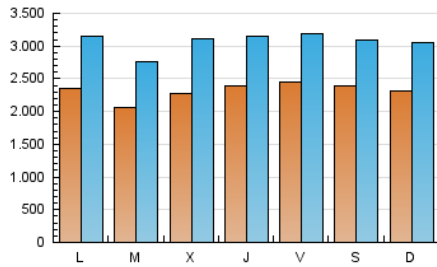

4. Gráficas (Nacional e Internacional)

4.1 Por día de la semana (promedio)

N. únicos / Visitas (x 100)