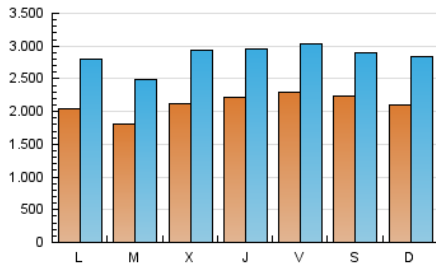

4. Gráficas (Nacional)

4.1 Por día de la semana (promedio)

N. únicos / Visitas (x 100)