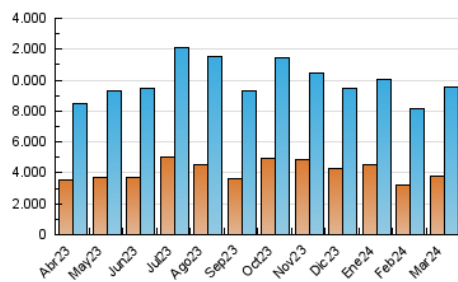

### 3. Por día del mes (Nacional e Internacional)

Día	N. únicos	Visitas	Páginas	Día	N. únicos	Visitas	Páginas	Día	N. únicos	Visitas	Páginas
1	188.051	245.739	521.823	11	323.154	405.453	778.254	21	285.928	366.108	715.967
2	163.975	230.519	462.998	12	242.415	314.054	598.569	22	215.296	295.654	571.220
3	178.958	258.646	528.191	13	216.331	304.984	638.843	23	191.512	254.598	494.415
4	188.680	261.564	544.083	14	262.477	338.035	668.881	24	235.328	312.047	581.571
5	185.197	251.973	554.427	15	319.409	407.572	745.854	25	200.428	286.146	572.701
6	192.903	269.649	525.742	16	379.752	460.358	738.776	26	204.491	281.416	583.257
7	211.527	286.611	584.654	17	292.387	376.616	641.623	27	205.640	278.306	567.159
8	234.138	306.767	565.777	18	230.356	309.953	593.824	28	194.265	269.681	527.296
9	231.687	295.198	520.964	19	190.914	256.541	530.404	29	271.980	341.587	604.938
10	256.592	319.511	584.673	20	297.115	388.476	731.751	30	232.028	301.309	540.339
								31	189.226	257.528	496.969

##### 4.1 Por día de la semana (promedio)

N. únicos / Visitas (x 100)

Páginas (x 100)

##### 4.2 Por franja horaria (promedio)

Visitas\_ (x 1000)

Páginas (x 1000)

##### 4.3 Por meses

N. únicos / Visitas (x 1000)

Páginas (x 1000)