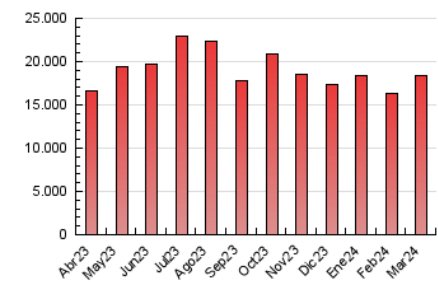

### 3. Por día del mes (Nacional e Internacional)

Día	N. únicos	Visitas	Páginas	Día	N. únicos	Visitas	Páginas	Día	N. únicos	Visitas	Páginas
1	188.051	245.739	521.823	11	323.154	405.453	778.254	21	285.928	366.108	715.967
2	163.975	230.519	462.998	12	242.415	314.054	598.569	22	215.296	295.654	571.220
3	178.958	258.646	528.191	13	216.331	304.984	638.843	23	191.512	254.598	494.415
4	188.680	261.564	544.083	14	262.477	338.035	668.881	24	235.328	312.047	581.571
5	185.197	251.973	554.427	15	319.409	407.572	745.854	25	200.428	286.146	572.701
6	192.903	269.649	525.742	16	379.752	460.358	738.776	26	204.491	281.416	583.257
7	211.527	286.611	584.654	17	292.387	376.616	641.623	27	205.640	278.306	567.159
8	234.138	306.767	565.777	18	230.356	309.953	593.824	28	194.265	269.681	527.296
9	231.687	295.198	520.964	19	190.914	256.541	530.404	29	271.980	341.587	604.938
10	256.592	319.511	584.673	20	297.115	388.476	731.751	30	232.028	301.309	540.339
								31	189.226	257.528	496.969

##### 4.1 Por día de la semana (promedio)

N. únicos / Visitas (x 100)

Páginas (x 100)

##### 4.2 Por franja horaria (promedio)

Visitas\_ (x 1000)

Páginas (x 1000)

##### 4.3 Por meses

N. únicos / Visitas (x 1000)

Páginas (x 1000)