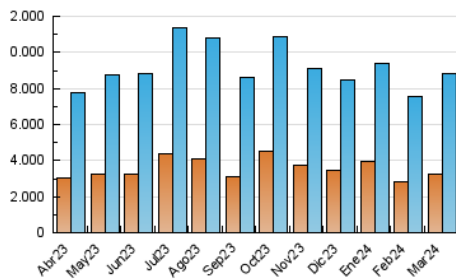

#### 3. Por día del mes (Nacional)

Día	N. únicos	Visitas	Páginas	Día	N. únicos	Visitas	Páginas	Día	N. únicos	Visitas	Páginas
<b>1</b>	171.872	226.539	493.362	<b>11</b>	237.533	316.044	651.904	<b>21</b>	274.569	352.579	692.657
<b>2</b>	149.005	214.740	434.441	<b>12</b>	180.296	246.104	503.711	<b>22</b>	201.244	279.573	546.796
<b>3</b>	163.337	240.048	498.536	<b>13</b>	191.278	276.712	596.457	<b>23</b>	180.262	240.326	473.868
<b>4</b>	176.226	246.405	520.145	<b>14</b>	229.962	301.137	618.186	<b>24</b>	225.058	298.645	560.948
<b>5</b>	173.284	236.915	531.617	<b>15</b>	293.479	384.951	706.048	<b>25</b>	190.716	272.829	551.894
<b>6</b>	179.976	255.540	501.830	<b>16</b>	360.040	439.445	706.717	<b>26</b>	193.636	268.252	562.256
<b>7</b>	199.226	272.227	560.244	<b>17</b>	263.759	346.099	595.924	<b>27</b>	193.545	265.097	545.662
<b>8</b>	220.531	295.718	542.491	<b>18</b>	210.428	288.293	560.046	<b>28</b>	184.992	258.074	506.991
<b>9</b>	204.650	264.175	479.303	<b>19</b>	177.947	241.741	507.166	<b>29</b>	262.030	328.582	584.207
<b>10</b>	225.141	286.394	535.690	<b>20</b>	285.263	377.419	709.423	<b>30</b>	220.488	289.385	518.750
								<b>31</b>	177.260	244.209	475.035

#### 4.1 Por día de la semana (promedio)

N. únicos / Visitas (x 100)

Páginas (x 100)

#### 4.2 Por franja horaria (promedio)

Visitas\_ (x 1000)

Páginas (x 1000)

#### 4.3 Por meses

N. únicos / Visitas (x 1000)

Páginas (x 1000)