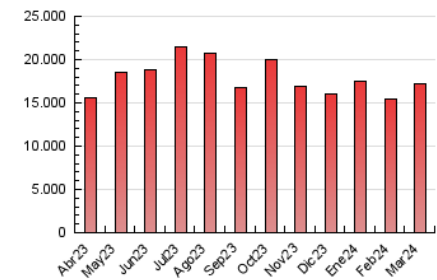

#### 3. Por día del mes (Nacional)

Día	N. únicos	Visitas	Páginas	Día	N. únicos	Visitas	Páginas	Día	N. únicos	Visitas	Páginas
<b>1</b>	171.872	226.539	493.362	<b>11</b>	237.533	316.044	651.904	<b>21</b>	274.569	352.579	692.657
<b>2</b>	149.005	214.740	434.441	<b>12</b>	180.296	246.104	503.711	<b>22</b>	201.244	279.573	546.796
<b>3</b>	163.337	240.048	498.536	<b>13</b>	191.278	276.712	596.457	<b>23</b>	180.262	240.326	473.868
<b>4</b>	176.226	246.405	520.145	<b>14</b>	229.962	301.137	618.186	<b>24</b>	225.058	298.645	560.948
<b>5</b>	173.284	236.915	531.617	<b>15</b>	293.479	384.951	706.048	<b>25</b>	190.716	272.829	551.894
<b>6</b>	179.976	255.540	501.830	<b>16</b>	360.040	439.445	706.717	<b>26</b>	193.636	268.252	562.256
<b>7</b>	199.226	272.227	560.244	<b>17</b>	263.759	346.099	595.924	<b>27</b>	193.545	265.097	545.662
<b>8</b>	220.531	295.718	542.491	<b>18</b>	210.428	288.293	560.046	<b>28</b>	184.992	258.074	506.991
<b>9</b>	204.650	264.175	479.303	<b>19</b>	177.947	241.741	507.166	<b>29</b>	262.030	328.582	584.207
<b>10</b>	225.141	286.394	535.690	<b>20</b>	285.263	377.419	709.423	<b>30</b>	220.488	289.385	518.750
								<b>31</b>	177.260	244.209	475.035

#### 4.1 Por día de la semana (promedio)

N. únicos / Visitas (x 100)

Páginas (x 100)

#### 4.2 Por franja horaria (promedio)

Visitas\_ (x 1000)

Páginas (x 1000)

#### 4.3 Por meses

N. únicos / Visitas (x 1000)

Páginas (x 1000)