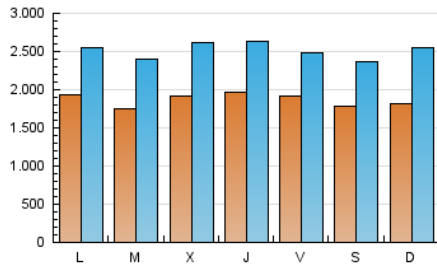

4. Gráficas (Nacional)

4.1 Por día de la semana (promedio)

N. únicos / Visitas (x 100)