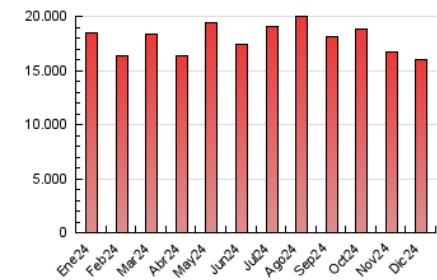

### 3. Por día del mes (Nacional e Internacional)

Día	N. únicos	Visitas	Páginas	Día	N. únicos	Visitas	Páginas	Día	N. únicos	Visitas	Páginas
<b>1</b>	184.676	241.082	457.175	<b>11</b>	258.890	349.815	663.911	<b>21</b>	143.916	201.794	419.844
<b>2</b>	223.707	282.067	511.024	<b>12</b>	295.756	370.580	655.306	<b>22</b>	190.223	279.532	577.392
<b>3</b>	204.394	273.887	518.940	<b>13</b>	337.429	399.224	665.160	<b>23</b>	212.223	281.369	559.824
<b>4</b>	196.807	269.719	542.927	<b>14</b>	197.417	251.299	489.423	<b>24</b>	184.159	242.652	455.108
<b>5</b>	191.181	259.191	491.240	<b>15</b>	165.448	231.506	472.706	<b>25</b>	182.219	250.666	493.182
<b>6</b>	153.668	206.204	424.832	<b>16</b>	186.528	245.963	494.602	<b>26</b>	183.618	248.772	457.615
<b>7</b>	166.461	237.298	472.943	<b>17</b>	223.641	298.610	550.166	<b>27</b>	174.549	234.010	450.284
<b>8</b>	215.222	316.123	701.501	<b>18</b>	165.768	223.998	484.933	<b>28</b>	250.176	306.593	518.576
<b>9</b>	229.008	305.438	604.252	<b>19</b>	162.963	228.465	477.568	<b>29</b>	209.328	269.299	511.470
<b>10</b>	182.719	256.482	550.740	<b>20</b>	154.378	220.208	428.390	<b>30</b>	173.961	233.114	470.982
								<b>31</b>	137.023	190.989	379.975

##### 4.1 Por día de la semana (promedio)

N. únicos / Visitas (x 100)

Páginas (x 100)

##### 4.2 Por franja horaria (promedio)

Visitas\_ (x 1000)

Páginas (x 1000)

##### 4.3 Por meses

N. únicos / Visitas (x 1000)

Páginas (x 1000)