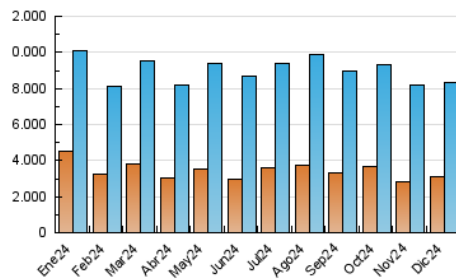

### 3. Por día del mes (Nacional e Internacional)

Día	N. únicos	Visitas	Páginas	Día	N. únicos	Visitas	Páginas	Día	N. únicos	Visitas	Páginas
<b>1</b>	184.676	241.082	457.175	<b>11</b>	258.890	349.815	663.911	<b>21</b>	143.916	201.794	419.844
<b>2</b>	223.707	282.067	511.024	<b>12</b>	295.756	370.580	655.306	<b>22</b>	190.223	279.532	577.392
<b>3</b>	204.394	273.887	518.940	<b>13</b>	337.429	399.224	665.160	<b>23</b>	212.223	281.369	559.824
<b>4</b>	196.807	269.719	542.927	<b>14</b>	197.417	251.299	489.423	<b>24</b>	184.159	242.652	455.108
<b>5</b>	191.181	259.191	491.240	<b>15</b>	165.448	231.506	472.706	<b>25</b>	182.219	250.666	493.182
<b>6</b>	153.668	206.204	424.832	<b>16</b>	186.528	245.963	494.602	<b>26</b>	183.618	248.772	457.615
<b>7</b>	166.461	237.298	472.943	<b>17</b>	223.641	298.610	550.166	<b>27</b>	174.549	234.010	450.284
<b>8</b>	215.222	316.123	701.501	<b>18</b>	165.768	223.998	484.933	<b>28</b>	250.176	306.593	518.576
<b>9</b>	229.008	305.438	604.252	<b>19</b>	162.963	228.465	477.568	<b>29</b>	209.328	269.299	511.470
<b>10</b>	182.719	256.482	550.740	<b>20</b>	154.378	220.208	428.390	<b>30</b>	173.961	233.114	470.982
								<b>31</b>	137.023	190.989	379.975

##### 4.1 Por día de la semana (promedio)

N. únicos / Visitas (x 100)

Páginas (x 100)

##### 4.2 Por franja horaria (promedio)

Visitas\_ (x 1000)

Páginas (x 1000)

##### 4.3 Por meses

N. únicos / Visitas (x 1000)

Páginas (x 1000)