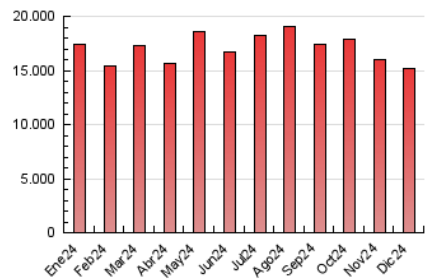

#### 3. Por día del mes (Nacional)

Día	N. únicos	Visitas	Páginas	Día	N. únicos	Visitas	Páginas	Día	N. únicos	Visitas	Páginas
<b>1</b>	174.785	230.361	437.053	<b>11</b>	248.873	335.064	640.252	<b>21</b>	136.179	192.389	402.272
<b>2</b>	214.140	264.824	490.393	<b>12</b>	280.365	353.610	627.552	<b>22</b>	181.082	269.337	555.826
<b>3</b>	194.568	261.515	499.002	<b>13</b>	318.047	376.638	630.291	<b>23</b>	197.720	265.411	532.830
<b>4</b>	187.580	258.024	522.120	<b>14</b>	182.519	237.123	461.341	<b>24</b>	169.656	227.733	428.018
<b>5</b>	181.578	245.938	471.018	<b>15</b>	152.296	216.433	448.206	<b>25</b>	171.344	238.345	470.433
<b>6</b>	145.649	197.601	407.372	<b>16</b>	177.024	236.233	474.506	<b>26</b>	173.449	235.641	435.643
<b>7</b>	158.296	227.659	454.545	<b>17</b>	213.978	285.830	529.891	<b>27</b>	154.652	212.633	416.965
<b>8</b>	205.646	304.830	675.821	<b>18</b>	156.024	212.262	465.394	<b>28</b>	237.139	288.653	493.898
<b>9</b>	214.278	288.923	575.120	<b>19</b>	154.361	219.685	458.310	<b>29</b>	194.610	251.159	482.914
<b>10</b>	172.276	243.255	527.522	<b>20</b>	145.609	208.969	410.488	<b>30</b>	162.372	219.382	445.140
								<b>31</b>	127.783	178.537	358.897

##### 4.1 Por día de la semana (promedio)

N. únicos / Visitas (x 100)

Páginas (x 100)

##### 4.2 Por franja horaria (promedio)

Visitas\_ (x 1000)

Páginas (x 1000)

##### 4.3 Por meses

N. únicos / Visitas (x 1000)

Páginas (x 1000)