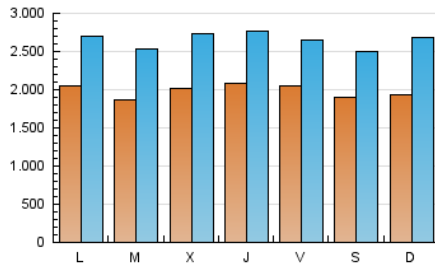

4. Gráficas (Nacional e Internacional)

4.1 Por día de la semana (promedio)

N. únicos / Visitas (x 100)