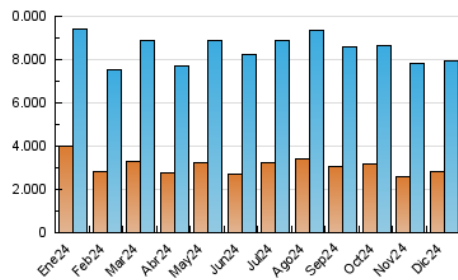

#### 3. Por día del mes (Nacional)

Día	N. únicos	Visitas	Páginas	Día	N. únicos	Visitas	Páginas	Día	N. únicos	Visitas	Páginas
<b>1</b>	174.785	230.361	437.053	<b>11</b>	248.873	335.064	640.252	<b>21</b>	136.179	192.389	402.272
<b>2</b>	214.140	264.824	490.393	<b>12</b>	280.365	353.610	627.552	<b>22</b>	181.082	269.337	555.826
<b>3</b>	194.568	261.515	499.002	<b>13</b>	318.047	376.638	630.291	<b>23</b>	197.720	265.411	532.830
<b>4</b>	187.580	258.024	522.120	<b>14</b>	182.519	237.123	461.341	<b>24</b>	169.656	227.733	428.018
<b>5</b>	181.578	245.938	471.018	<b>15</b>	152.296	216.433	448.206	<b>25</b>	171.344	238.345	470.433
<b>6</b>	145.649	197.601	407.372	<b>16</b>	177.024	236.233	474.506	<b>26</b>	173.449	235.641	435.643
<b>7</b>	158.296	227.659	454.545	<b>17</b>	213.978	285.830	529.891	<b>27</b>	154.652	212.633	416.965
<b>8</b>	205.646	304.830	675.821	<b>18</b>	156.024	212.262	465.394	<b>28</b>	237.139	288.653	493.898
<b>9</b>	214.278	288.923	575.120	<b>19</b>	154.361	219.685	458.310	<b>29</b>	194.610	251.159	482.914
<b>10</b>	172.276	243.255	527.522	<b>20</b>	145.609	208.969	410.488	<b>30</b>	162.372	219.382	445.140
								<b>31</b>	127.783	178.537	358.897

##### 4.1 Por día de la semana (promedio)

N. únicos / Visitas (x 100)

Páginas (x 100)

##### 4.2 Por franja horaria (promedio)

Visitas\_ (x 1000)

Páginas (x 1000)

##### 4.3 Por meses

N. únicos / Visitas (x 1000)

Páginas (x 1000)