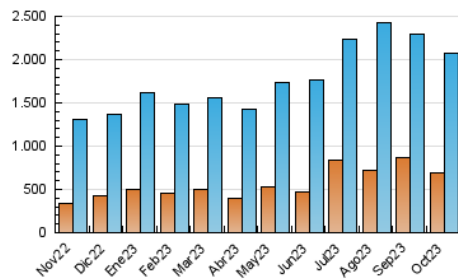

#### 3. Por día del mes (Nacional)

Día	N. únicos	Visitas	Páginas	Día	N. únicos	Visitas	Páginas	Día	N. únicos	Visitas	Páginas
<b>1</b>	41.951	59.616	143.129	<b>11</b>	35.881	53.927	136.075	<b>21</b>	41.303	57.644	132.769
<b>2</b>	61.702	83.582	188.950	<b>12</b>	37.937	56.609	133.521	<b>22</b>	36.578	52.546	131.805
<b>3</b>	131.986	154.160	252.104	<b>13</b>	36.874	55.682	135.115	<b>23</b>	54.940	74.631	165.065
<b>4</b>	55.548	78.788	179.853	<b>14</b>	36.063	54.913	132.928	<b>24</b>	48.849	67.952	155.109
<b>5</b>	47.049	65.995	158.198	<b>15</b>	38.720	58.477	141.254	<b>25</b>	34.268	49.265	128.939
<b>6</b>	46.457	67.715	167.745	<b>16</b>	37.421	55.579	140.013	<b>26</b>	33.951	51.371	133.906
<b>7</b>	51.277	67.521	146.338	<b>17</b>	46.368	66.656	151.698	<b>27</b>	37.861	54.187	132.890
<b>8</b>	41.854	58.729	131.260	<b>18</b>	77.834	98.697	199.101	<b>28</b>	42.057	57.255	126.444
<b>9</b>	44.327	63.575	146.311	<b>19</b>	67.061	89.335	186.456	<b>29</b>	54.369	73.544	158.806
<b>10</b>	41.163	59.558	154.422	<b>20</b>	56.271	76.871	169.782	<b>30</b>	42.734	61.066	151.568
								<b>31</b>	37.680	54.288	139.748

##### 4.1 Por día de la semana (promedio)

N. únicos / Visitas (x 100)

Páginas (x 100)

##### 4.2 Por franja horaria (promedio)

Visitas\_ (x 1000)

Páginas (x 1000)

##### 4.3 Por meses

N. únicos / Visitas (x 1000)

Páginas (x 1000)