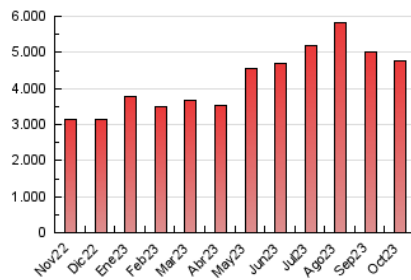

#### 3. Por día del mes (Nacional)

Día	N. únicos	Visitas	Páginas	Día	N. únicos	Visitas	Páginas	Día	N. únicos	Visitas	Páginas
<b>1</b>	41.951	59.616	143.129	<b>11</b>	35.881	53.927	136.075	<b>21</b>	41.303	57.644	132.769
<b>2</b>	61.702	83.582	188.950	<b>12</b>	37.937	56.609	133.521	<b>22</b>	36.578	52.546	131.805
<b>3</b>	131.986	154.160	252.104	<b>13</b>	36.874	55.682	135.115	<b>23</b>	54.940	74.631	165.065
<b>4</b>	55.548	78.788	179.853	<b>14</b>	36.063	54.913	132.928	<b>24</b>	48.849	67.952	155.109
<b>5</b>	47.049	65.995	158.198	<b>15</b>	38.720	58.477	141.254	<b>25</b>	34.268	49.265	128.939
<b>6</b>	46.457	67.715	167.745	<b>16</b>	37.421	55.579	140.013	<b>26</b>	33.951	51.371	133.906
<b>7</b>	51.277	67.521	146.338	<b>17</b>	46.368	66.656	151.698	<b>27</b>	37.861	54.187	132.890
<b>8</b>	41.854	58.729	131.260	<b>18</b>	77.834	98.697	199.101	<b>28</b>	42.057	57.255	126.444
<b>9</b>	44.327	63.575	146.311	<b>19</b>	67.061	89.335	186.456	<b>29</b>	54.369	73.544	158.806
<b>10</b>	41.163	59.558	154.422	<b>20</b>	56.271	76.871	169.782	<b>30</b>	42.734	61.066	151.568
								<b>31</b>	37.680	54.288	139.748

##### 4.1 Por día de la semana (promedio)

N. únicos / Visitas (x 100)

Páginas (x 100)

##### 4.2 Por franja horaria (promedio)

Visitas\_ (x 1000)

Páginas (x 1000)

##### 4.3 Por meses

N. únicos / Visitas (x 1000)

Páginas (x 1000)