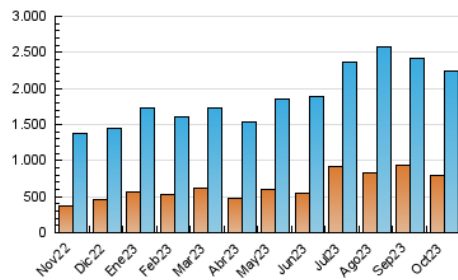

### 3. Por día del mes (Nacional e Internacional)

Día	N. únicos	Visitas	Páginas	Día	N. únicos	Visitas	Páginas	Día	N. únicos	Visitas	Páginas
<b>1</b>	43.633	62.085	148.356	<b>11</b>	37.975	56.552	141.483	<b>21</b>	48.405	65.386	143.561
<b>2</b>	63.936	86.639	195.403	<b>12</b>	40.117	59.311	138.671	<b>22</b>	43.626	60.273	141.779
<b>3</b>	134.003	157.251	257.929	<b>13</b>	38.915	58.031	140.041	<b>23</b>	61.996	81.769	175.473
<b>4</b>	57.739	81.213	185.597	<b>14</b>	38.095	57.985	138.107	<b>24</b>	55.884	75.526	165.616
<b>5</b>	49.462	69.070	163.450	<b>15</b>	40.842	61.163	146.507	<b>25</b>	40.972	55.967	139.330
<b>6</b>	48.479	71.472	173.583	<b>16</b>	39.885	58.849	145.768	<b>26</b>	40.639	58.325	143.964
<b>7</b>	53.093	69.993	150.963	<b>17</b>	50.805	71.389	159.599	<b>27</b>	44.570	61.831	142.850
<b>8</b>	43.757	61.268	135.642	<b>18</b>	84.343	105.572	208.800	<b>28</b>	49.050	64.606	136.167
<b>9</b>	46.796	66.936	152.542	<b>19</b>	73.229	96.503	197.074	<b>29</b>	61.760	81.867	170.066
<b>10</b>	43.772	62.869	160.726	<b>20</b>	63.041	83.604	180.489	<b>30</b>	50.002	68.233	162.385
								<b>31</b>	44.564	62.248	149.892

#### 4. Gráficas (Nacional e Internacional)

##### 4.1 Por día de la semana (promedio)

N. únicos / Visitas (x 100)

Páginas (x 100)

##### 4.3 Por meses

N. únicos / Visitas (x 1000)

Páginas (x 1000)