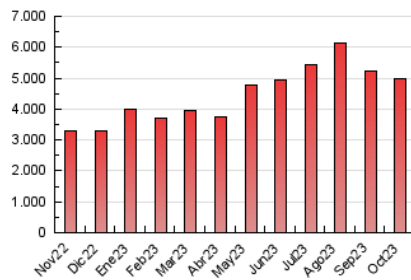

### 3. Por día del mes (Nacional e Internacional)

Día	N. únicos	Visitas	Páginas	Día	N. únicos	Visitas	Páginas	Día	N. únicos	Visitas	Páginas
<b>1</b>	43.633	62.085	148.356	<b>11</b>	37.975	56.552	141.483	<b>21</b>	48.405	65.386	143.561
<b>2</b>	63.936	86.639	195.403	<b>12</b>	40.117	59.311	138.671	<b>22</b>	43.626	60.273	141.779
<b>3</b>	134.003	157.251	257.929	<b>13</b>	38.915	58.031	140.041	<b>23</b>	61.996	81.769	175.473
<b>4</b>	57.739	81.213	185.597	<b>14</b>	38.095	57.985	138.107	<b>24</b>	55.884	75.526	165.616
<b>5</b>	49.462	69.070	163.450	<b>15</b>	40.842	61.163	146.507	<b>25</b>	40.972	55.967	139.330
<b>6</b>	48.479	71.472	173.583	<b>16</b>	39.885	58.849	145.768	<b>26</b>	40.639	58.325	143.964
<b>7</b>	53.093	69.993	150.963	<b>17</b>	50.805	71.389	159.599	<b>27</b>	44.570	61.831	142.850
<b>8</b>	43.757	61.268	135.642	<b>18</b>	84.343	105.572	208.800	<b>28</b>	49.050	64.606	136.167
<b>9</b>	46.796	66.936	152.542	<b>19</b>	73.229	96.503	197.074	<b>29</b>	61.760	81.867	170.066
<b>10</b>	43.772	62.869	160.726	<b>20</b>	63.041	83.604	180.489	<b>30</b>	50.002	68.233	162.385
								<b>31</b>	44.564	62.248	149.892

##### 4.1 Por día de la semana (promedio)

N. únicos / Visitas (x 100)

Páginas (x 100)

##### 4.2 Por franja horaria (promedio)

Visitas\_ (x 1000)

Páginas (x 1000)

##### 4.3 Por meses

N. únicos / Visitas (x 1000)

Páginas (x 1000)