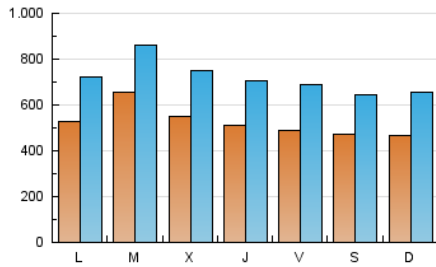

4. Gráficas (Nacional e Internacional)

4.1 Por día de la semana (promedio)

N. únicos / Visitas (x 100)