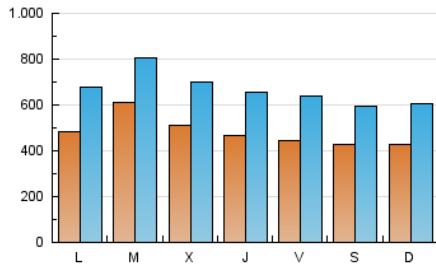

4. Gráficas (Nacional)

4.1 Por día de la semana (promedio)

N. únicos / Visitas (x 100)