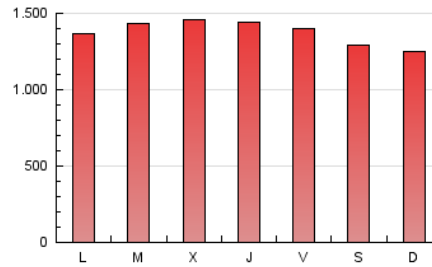

1. Cifras totales y promedios (Nacional)

MES - AÑO	NAVEGADORES UNICOS	VISITAS	PAGINAS
Octubre - 2024	554.225	1.887.613	4.286.075
PROMEDIO DIARIO	42.137	60.891	138.260
PROMEDIO LUNES-VIERNES	42.124	61.176	142.213
PROMEDIO SABADO-DOMINGO	42.176	60.072	126.897
PAGINAS / VISITAS	2,27		
DURACION MEDIA VISITAS	0:04:25		
TIEMPO INTERACCIÓN MEDIO	0:05:29		

2. Secciones (Nacional)

	PAGINAS	%
HOME	1.588.249	37.06 %
RESTO	2.697.826	62.94 %

3. Por día del mes (Nacional)

Día	N. únicos	Visitas	Páginas	Día	N. únicos	Visitas	Páginas	Día	N. únicos	Visitas	Páginas
1	38.866	57.249	144.953	11	37.257	55.486	125.003	21	39.391	56.146	143.357
2	39.916	60.936	148.523	12	34.559	52.543	125.161	22	34.271	51.021	130.144
3	36.205	57.496	147.642	13	37.417	54.720	121.055	23	39.173	56.987	131.819
4	32.424	50.759	119.860	14	37.063	56.426	125.755	24	50.263	66.023	138.226
5	26.936	42.338	98.688	15	39.791	59.659	152.080	25	76.066	92.311	170.270
6	42.014	65.693	140.685	16	41.876	60.947	155.895	26	71.616	90.450	163.382
7	39.688	61.106	148.024	17	45.320	66.015	155.908	27	42.502	57.887	114.541
8	38.894	58.623	135.405	18	42.881	61.806	145.696	28	37.843	54.376	128.790
9	39.205	58.526	136.959	19	44.273	59.475	128.531	29	51.729	70.501	152.029
10	37.389	54.914	126.205	20	38.091	57.469	123.134	30	46.914	68.739	157.334
								31	46.424	70.986	151.021

4. Gráficas (Nacional)

4.1 Por día de la semana (promedio)

N. únicos / Visitas (x 100)

Páginas (x 100)

4.2 Por franja horaria (promedio)

Visitas_ (x 1000)

Páginas (x 1000)

4.3 Por meses