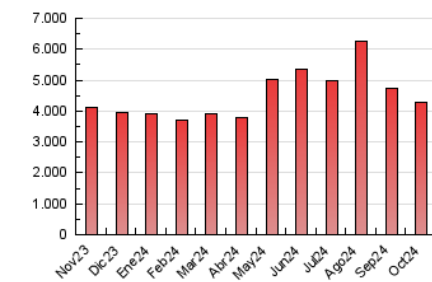

1. Cifras totales y promedios (Nacional)

MES - AÑO	NAVEGADORES UNICOS	VISITAS	PAGINAS
Octubre - 2024	554.225	1.887.613	4.286.075
PROMEDIO DIARIO	42.137	60.891	138.260
PROMEDIO LUNES-VIERNES	42.124	61.176	142.213
PROMEDIO SABADO-DOMINGO	42.176	60.072	126.897
PAGINAS / VISITAS	2,27		
DURACION MEDIA VISITAS	0:04:25		
TIEMPO INTERACCIÓN MEDIO	0:05:29		

2. Secciones (Nacional)

	PAGINAS	%
HOME	1.588.249	37.06 %
RESTO	2.697.826	62.94 %

3. Por día del mes (Nacional)

Día	N. únicos	Visitas	Páginas	Día	N. únicos	Visitas	Páginas	Día	N. únicos	Visitas	Páginas
1	38.866	57.249	144.953	11	37.257	55.486	125.003	21	39.391	56.146	143.357
2	39.916	60.936	148.523	12	34.559	52.543	125.161	22	34.271	51.021	130.144
3	36.205	57.496	147.642	13	37.417	54.720	121.055	23	39.173	56.987	131.819
4	32.424	50.759	119.860	14	37.063	56.426	125.755	24	50.263	66.023	138.226
5	26.936	42.338	98.688	15	39.791	59.659	152.080	25	76.066	92.311	170.270
6	42.014	65.693	140.685	16	41.876	60.947	155.895	26	71.616	90.450	163.382
7	39.688	61.106	148.024	17	45.320	66.015	155.908	27	42.502	57.887	114.541
8	38.894	58.623	135.405	18	42.881	61.806	145.696	28	37.843	54.376	128.790
9	39.205	58.526	136.959	19	44.273	59.475	128.531	29	51.729	70.501	152.029
10	37.389	54.914	126.205	20	38.091	57.469	123.134	30	46.914	68.739	157.334
								31	46.424	70.986	151.021

4. Gráficas (Nacional)

4.1 Por día de la semana (promedio)

N. únicos / Visitas (x 100)

Páginas (x 100)

4.2 Por franja horaria (promedio)

Visitas_ (x 1000)

Páginas (x 1000)

4.3 Por meses

N. únicos / Visitas (x 1000)

Páginas (x 1000)

5. Observaciones

Este Medio Electrónico de Comunicación ha sido medido por la herramienta Google Analytics de Google (GA4).

6. Definiciones básicas (Para más información ver Normas Técnicas para el Control de los Medios Electrónicos de Comunicación)