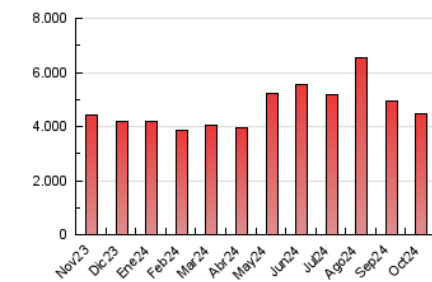

Páginas (x 1000)