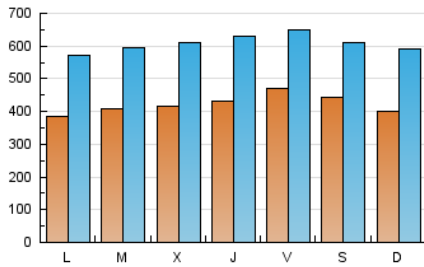

1. Cifras totales y promedios (Nacional)

MES - AÑO	NAVEGADORES UNICOS	VISITAS	PAGINAS
Octubre - 2024	554.225	1.887.613	4.286.075
PROMEDIO DIARIO	42.137	60.891	138.260
PROMEDIO LUNES-VIERNES	42.124	61.176	142.213
PROMEDIO SABADO-DOMINGO	42.176	60.072	126.897
PAGINAS / VISITAS	2,27		
DURACION MEDIA VISITAS	0:04:25		
TIEMPO INTERACCIÓN MEDIO	0:05:29		

2. Secciones (Nacional)

	PAGINAS	%
HOME	1.588.249	37.06 %
RESTO	2.697.826	62.94 %

3. Por día del mes (Nacional)

Día	N. únicos	Visitas	Páginas	Día	N. únicos	Visitas	Páginas	Día	N. únicos	Visitas	Páginas
1	38.866	57.249	144.953	11	37.257	55.486	125.003	21	39.391	56.146	143.357
2	39.916	60.936	148.523	12	34.559	52.543	125.161	22	34.271	51.021	130.144
3	36.205	57.496	147.642	13	37.417	54.720	121.055	23	39.173	56.987	131.819
4	32.424	50.759	119.860	14	37.063	56.426	125.755	24	50.263	66.023	138.226
5	26.936	42.338	98.688	15	39.791	59.659	152.080	25	76.066	92.311	170.270
6	42.014	65.693	140.685	16	41.876	60.947	155.895	26	71.616	90.450	163.382
7	39.688	61.106	148.024	17	45.320	66.015	155.908	27	42.502	57.887	114.541
8	38.894	58.623	135.405	18	42.881	61.806	145.696	28	37.843	54.376	128.790
9	39.205	58.526	136.959	19	44.273	59.475	128.531	29	51.729	70.501	152.029
10	37.389	54.914	126.205	20	38.091	57.469	123.134	30	46.914	68.739	157.334
								31	46.424	70.986	151.021

4. Gráficas (Nacional)

4.1 Por día de la semana (promedio)

N. únicos / Visitas (x 100)

Páginas (x 100)

4.2 Por franja horaria (promedio)

Visitas_ (x 1000)

Páginas (x 1000)

4.3 Por meses