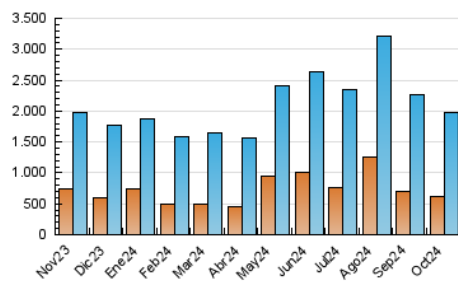

4.3 Por meses

N. únicos / Visitas (x 1000)