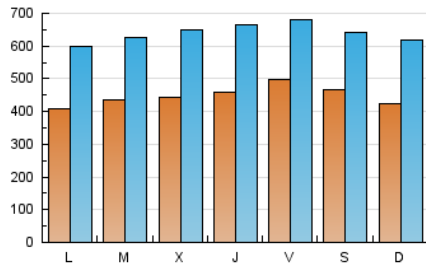

1. Cifras totales y promedios (Nacional e Internacional)

MES - AÑO	NAVEGADORES UNICOS	VISITAS	PAGINAS
Octubre - 2024	613.420	1.985.078	4.470.250
PROMEDIO DIARIO	44.759	64.035	144.202
PROMEDIO LUNES-VIERNES	44.840	64.425	148.422
PROMEDIO SABADO-DOMINGO	44.529	62.913	132.068
PAGINAS / VISITAS	2,25		
DURACION MEDIA VISITAS	0:04:25		
TIEMPO INTERACCIÓN MEDIO	0:05:07		

2. Secciones (Nacional e Internacional)

	PAGINAS	%
HOME	1.645.279	36.81 %
RESTO	2.824.971	63.19 %

3. Por día del mes (Nacional e Internacional)

Día	N. únicos	Visitas	Páginas	Día	N. únicos	Visitas	Páginas	Día	N. únicos	Visitas	Páginas
1	41.334	60.250	150.216	11	39.572	58.385	130.102	21	42.195	59.207	149.444
2	42.251	63.753	154.148	12	36.764	55.278	130.001	22	36.752	53.859	135.950
3	38.512	60.813	153.826	13	39.560	57.540	126.267	23	41.933	59.906	138.000
4	34.574	53.600	125.067	14	39.337	59.038	131.213	24	52.989	69.081	144.597
5	28.919	44.561	103.152	15	42.233	62.658	157.584	25	79.164	95.627	176.989
6	44.194	68.559	145.590	16	44.595	64.178	162.192	26	74.603	94.197	169.207
7	41.960	64.022	153.738	17	48.045	69.018	161.939	27	44.869	60.763	119.749
8	41.442	61.585	141.654	18	45.470	64.803	151.203	28	40.411	57.652	135.356
9	41.517	60.940	142.576	19	46.881	62.092	134.186	29	55.460	74.527	159.424
10	39.853	57.684	131.325	20	40.441	60.316	128.389	30	51.322	75.075	166.970
								31	50.392	76.111	160.196

4. Gráficas (Nacional e Internacional)

4.1 Por día de la semana (promedio)

N. únicos / Visitas (x 100)

Páginas (x 100)

4.2 Por franja horaria (promedio)

Visitas_ (x 1000)

Páginas (x 1000)

4.3 Por meses