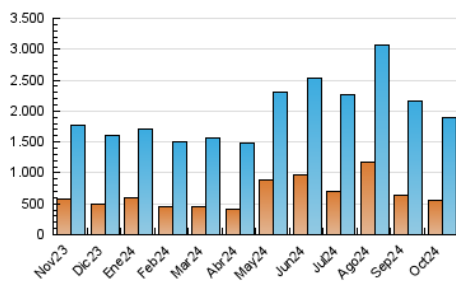

4.3 Por meses

N. únicos / Visitas (x 1000)