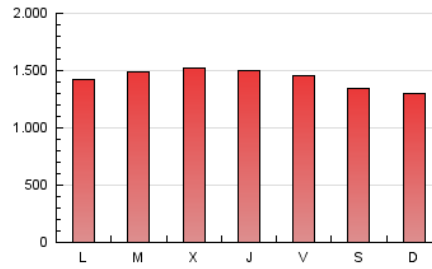

1. Cifras totales y promedios (Nacional e Internacional)

MES - AÑO	NAVEGADORES UNICOS	VISITAS	PAGINAS
Octubre - 2024	613.420	1.985.078	4.470.250
PROMEDIO DIARIO	44.759	64.035	144.202
PROMEDIO LUNES-VIERNES	44.840	64.425	148.422
PROMEDIO SABADO-DOMINGO	44.529	62.913	132.068
PAGINAS / VISITAS	2,25		
DURACION MEDIA VISITAS	0:04:25		
TIEMPO INTERACCIÓN MEDIO	0:05:07		

2. Secciones (Nacional e Internacional)

	PAGINAS	%
HOME	1.645.279	36.81 %
RESTO	2.824.971	63.19 %

3. Por día del mes (Nacional e Internacional)

Día	N. únicos	Visitas	Páginas	Día	N. únicos	Visitas	Páginas	Día	N. únicos	Visitas	Páginas
1	41.334	60.250	150.216	11	39.572	58.385	130.102	21	42.195	59.207	149.444
2	42.251	63.753	154.148	12	36.764	55.278	130.001	22	36.752	53.859	135.950
3	38.512	60.813	153.826	13	39.560	57.540	126.267	23	41.933	59.906	138.000
4	34.574	53.600	125.067	14	39.337	59.038	131.213	24	52.989	69.081	144.597
5	28.919	44.561	103.152	15	42.233	62.658	157.584	25	79.164	95.627	176.989
6	44.194	68.559	145.590	16	44.595	64.178	162.192	26	74.603	94.197	169.207
7	41.960	64.022	153.738	17	48.045	69.018	161.939	27	44.869	60.763	119.749
8	41.442	61.585	141.654	18	45.470	64.803	151.203	28	40.411	57.652	135.356
9	41.517	60.940	142.576	19	46.881	62.092	134.186	29	55.460	74.527	159.424
10	39.853	57.684	131.325	20	40.441	60.316	128.389	30	51.322	75.075	166.970
								31	50.392	76.111	160.196

4. Gráficas (Nacional e Internacional)

4.1 Por día de la semana (promedio)

N. únicos / Visitas (x 100)

Páginas (x 100)

4.2 Por franja horaria (promedio)

Visitas_ (x 1000)

Páginas (x 1000)

4.3 Por meses