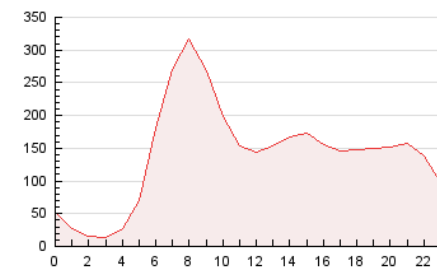

2. Secciones (Nacional)

	PAGINAS	%
HOME	1.430.403	42.36 %
RESTO	1.946.743	57.64 %

3. Por día del mes (Nacional)

Día	N. únicos	Visitas	Páginas	Día	N. únicos	Visitas	Páginas	Día	N. únicos	Visitas	Páginas
1	28.094	43.861	100.102	11	27.485	42.891	108.060	21	24.172	37.374	99.090
2	50.151	71.333	157.181	12	26.489	40.669	100.351	22	34.341	60.953	158.625
3	41.577	59.885	135.437	13	25.191	39.156	94.585	23	29.687	47.294	115.669
4	32.725	48.490	118.502	14	23.604	36.210	89.588	24	26.086	40.294	100.693
5	32.924	48.699	110.733	15	24.751	38.796	96.586	25	24.547	37.337	89.100
6	28.556	46.406	111.331	16	28.236	44.046	113.267	26	27.536	41.493	99.577
7	30.776	48.080	114.948	17	29.128	44.094	116.612	27	27.910	40.162	90.981
8	38.806	59.373	129.401	18	26.651	40.964	104.641	28	25.772	38.829	94.421
9	34.810	52.868	125.820	19	25.886	41.217	102.059	29	29.840	41.967	107.804
10	28.057	43.740	104.489	20	26.862	42.812	113.595	30	24.816	37.337	97.631
								31	22.638	33.407	76.267

4. Gráficas (Nacional)

4.1 Por día de la semana (promedio)

N. únicos / Visitas (x 100)

Páginas (x 100)

4.2 Por franja horaria (promedio)

Visitas_ (x 1000)

Páginas (x 1000)

4.3 Por meses