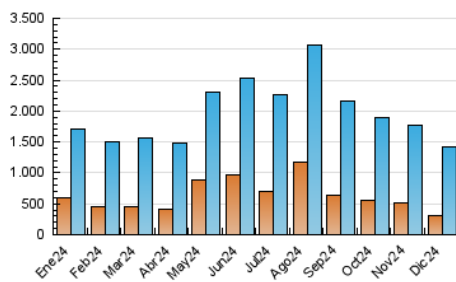

4.3 Por meses

N. únicos / Visitas (x 1000)