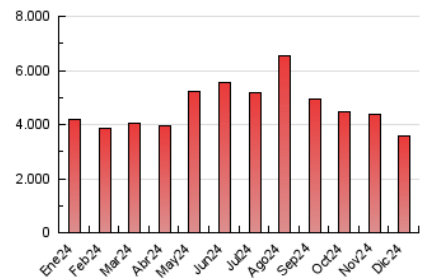

Páginas (x 1000)