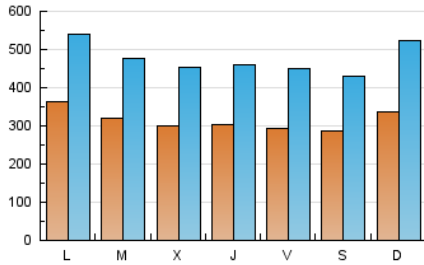

1. Cifras totales y promedios (Nacional e Internacional)

MES - AÑO	NAVEGADORES UNICOS	VISITAS	PAGINAS
Diciembre - 2024	366.079	1.498.889	3.559.127
PROMEDIO DIARIO	31.690	47.926	114.811
PROMEDIO LUNES-VIERNES	31.808	47.828	114.382
PROMEDIO SABADO-DOMINGO	31.401	48.165	115.859
PAGINAS / VISITAS	2,40		
DURACION MEDIA VISITAS	0:05:15		
TIEMPO INTERACCIÓN MEDIO	0:07:20		

2. Secciones (Nacional e Internacional)

	PAGINAS	%
HOME	1.492.557	41.94 %
RESTO	2.066.570	58.06 %

3. Por día del mes (Nacional e Internacional)

Día	N. únicos	Visitas	Páginas	Día	N. únicos	Visitas	Páginas	Día	N. únicos	Visitas	Páginas
1	30.716	46.813	105.928	11	29.720	45.609	113.631	21	26.006	39.482	104.260
2	52.843	74.522	164.070	12	28.575	43.281	105.742	22	36.264	64.177	164.403
3	45.016	64.873	144.863	13	27.141	41.954	99.614	23	31.864	49.577	121.080
4	35.369	51.914	125.637	14	27.221	40.278	96.550	24	27.927	42.749	105.457
5	35.461	52.692	117.184	15	28.578	43.173	103.270	25	26.400	39.571	93.715
6	30.877	50.272	117.098	16	31.398	48.249	120.230	26	29.584	43.802	104.662
7	32.904	51.073	120.593	17	31.429	47.021	122.624	27	29.933	42.763	95.756
8	41.035	61.749	134.725	18	28.916	43.843	110.153	28	27.912	41.624	99.711
9	37.004	56.052	132.155	19	27.859	43.692	107.772	29	31.972	45.113	113.293
10	30.213	46.400	109.690	20	29.015	45.085	119.055	30	28.324	41.706	104.556
								31	24.915	36.585	81.650

4. Gráficas (Nacional e Internacional)

4.1 Por día de la semana (promedio)

N. únicos / Visitas (x 100)

Páginas (x 100)

4.2 Por franja horaria (promedio)

Visitas_ (x 1000)

Páginas (x 1000)

4.3 Por meses