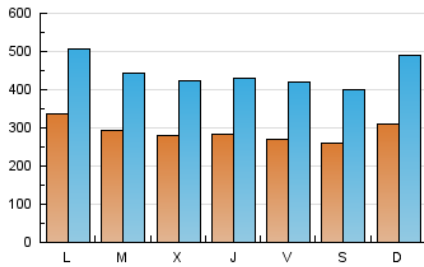

1. Cifras totales y promedios (Nacional)

MES - AÑO	NAVEGADORES UNICOS	VISITAS	PAGINAS
Diciembre - 2024	317.413	1.411.588	3.377.146
PROMEDIO DIARIO	29.294	44.840	108.940
PROMEDIO LUNES-VIERNES	29.452	44.754	108.481
PROMEDIO SABADO-DOMINGO	28.906	45.049	110.063
PAGINAS / VISITAS	2,43		
DURACION MEDIA VISITAS	0:05:17		
TIEMPO INTERACCIÓN MEDIO	0:08:08		

2. Secciones (Nacional)

	PAGINAS	%
HOME	1.430.403	42.36 %
RESTO	1.946.743	57.64 %

3. Por día del mes (Nacional)

Día	N. únicos	Visitas	Páginas	Día	N. únicos	Visitas	Páginas	Día	N. únicos	Visitas	Páginas
1	28.094	43.861	100.102	11	27.485	42.891	108.060	21	24.172	37.374	99.090
2	50.151	71.333	157.181	12	26.489	40.669	100.351	22	34.341	60.953	158.625
3	41.577	59.885	135.437	13	25.191	39.156	94.585	23	29.687	47.294	115.669
4	32.725	48.490	118.502	14	23.604	36.210	89.588	24	26.086	40.294	100.693
5	32.924	48.699	110.733	15	24.751	38.796	96.586	25	24.547	37.337	89.100
6	28.556	46.406	111.331	16	28.236	44.046	113.267	26	27.536	41.493	99.577
7	30.776	48.080	114.948	17	29.128	44.094	116.612	27	27.910	40.162	90.981
8	38.806	59.373	129.401	18	26.651	40.964	104.641	28	25.772	38.829	94.421
9	34.810	52.868	125.820	19	25.886	41.217	102.059	29	29.840	41.967	107.804
10	28.057	43.740	104.489	20	26.862	42.812	113.595	30	24.816	37.337	97.631
								31	22.638	33.407	76.267

4. Gráficas (Nacional)

4.1 Por día de la semana (promedio)

N. únicos / Visitas (x 100)

Páginas (x 100)

4.2 Por franja horaria (promedio)

Visitas_ (x 1000)

Páginas (x 1000)

4.3 Por meses