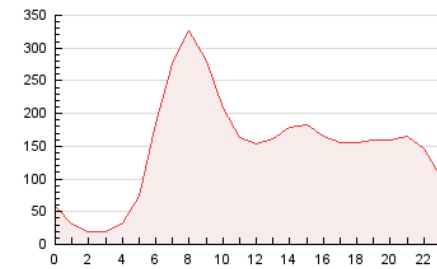

2. Secciones (Nacional e Internacional)

	PAGINAS	%
HOME	1.492.557	41.94 %
RESTO	2.066.570	58.06 %

3. Por día del mes (Nacional e Internacional)

Día	N. únicos	Visitas	Páginas	Día	N. únicos	Visitas	Páginas	Día	N. únicos	Visitas	Páginas
1	30.716	46.813	105.928	11	29.720	45.609	113.631	21	26.006	39.482	104.260
2	52.843	74.522	164.070	12	28.575	43.281	105.742	22	36.264	64.177	164.403
3	45.016	64.873	144.863	13	27.141	41.954	99.614	23	31.864	49.577	121.080
4	35.369	51.914	125.637	14	27.221	40.278	96.550	24	27.927	42.749	105.457
5	35.461	52.692	117.184	15	28.578	43.173	103.270	25	26.400	39.571	93.715
6	30.877	50.272	117.098	16	31.398	48.249	120.230	26	29.584	43.802	104.662
7	32.904	51.073	120.593	17	31.429	47.021	122.624	27	29.933	42.763	95.756
8	41.035	61.749	134.725	18	28.916	43.843	110.153	28	27.912	41.624	99.711
9	37.004	56.052	132.155	19	27.859	43.692	107.772	29	31.972	45.113	113.293
10	30.213	46.400	109.690	20	29.015	45.085	119.055	30	28.324	41.706	104.556
								31	24.915	36.585	81.650

4. Gráficas (Nacional e Internacional)

4.1 Por día de la semana (promedio)

N. únicos / Visitas (x 100)

Páginas (x 100)

4.2 Por franja horaria (promedio)

Visitas_ (x 1000)

Páginas (x 1000)

4.3 Por meses