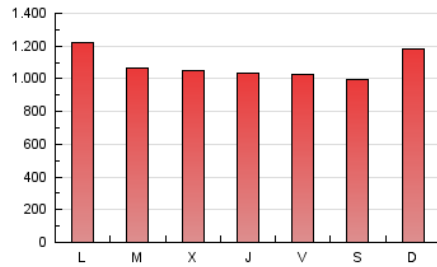

1. Cifras totales y promedios (Nacional)

MES - AÑO	NAVEGADORES UNICOS	VISITAS	PAGINAS
Diciembre - 2024	317.413	1.411.588	3.377.146
PROMEDIO DIARIO	29.294	44.840	108.940
PROMEDIO LUNES-VIERNES	29.452	44.754	108.481
PROMEDIO SABADO-DOMINGO	28.906	45.049	110.063
PAGINAS / VISITAS	2,43		
DURACION MEDIA VISITAS	0:05:17		
TIEMPO INTERACCIÓN MEDIO	0:08:08		

2. Secciones (Nacional)

	PAGINAS	%
HOME	1.430.403	42.36 %
RESTO	1.946.743	57.64 %

3. Por día del mes (Nacional)

Día	N. únicos	Visitas	Páginas	Día	N. únicos	Visitas	Páginas	Día	N. únicos	Visitas	Páginas
1	28.094	43.861	100.102	11	27.485	42.891	108.060	21	24.172	37.374	99.090
2	50.151	71.333	157.181	12	26.489	40.669	100.351	22	34.341	60.953	158.625
3	41.577	59.885	135.437	13	25.191	39.156	94.585	23	29.687	47.294	115.669
4	32.725	48.490	118.502	14	23.604	36.210	89.588	24	26.086	40.294	100.693
5	32.924	48.699	110.733	15	24.751	38.796	96.586	25	24.547	37.337	89.100
6	28.556	46.406	111.331	16	28.236	44.046	113.267	26	27.536	41.493	99.577
7	30.776	48.080	114.948	17	29.128	44.094	116.612	27	27.910	40.162	90.981
8	38.806	59.373	129.401	18	26.651	40.964	104.641	28	25.772	38.829	94.421
9	34.810	52.868	125.820	19	25.886	41.217	102.059	29	29.840	41.967	107.804
10	28.057	43.740	104.489	20	26.862	42.812	113.595	30	24.816	37.337	97.631
								31	22.638	33.407	76.267

4. Gráficas (Nacional)

4.1 Por día de la semana (promedio)

N. únicos / Visitas (x 100)

Páginas (x 100)

4.2 Por franja horaria (promedio)

Visitas_ (x 1000)

Páginas (x 1000)

4.3 Por meses