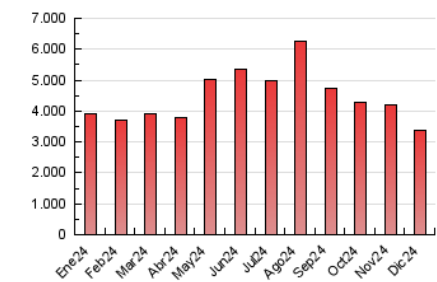

1. Cifras totales y promedios (Nacional)

MES - AÑO	NAVEGADORES UNICOS	VISITAS	PAGINAS
Diciembre - 2024	317.413	1.411.588	3.377.146
PROMEDIO DIARIO	29.294	44.840	108.940
PROMEDIO LUNES-VIERNES	29.452	44.754	108.481
PROMEDIO SABADO-DOMINGO	28.906	45.049	110.063
PAGINAS / VISITAS	2,43		
DURACION MEDIA VISITAS	0:05:17		
TIEMPO INTERACCIÓN MEDIO	0:08:08		

2. Secciones (Nacional)

	PAGINAS	%
HOME	1.430.403	42.36 %
RESTO	1.946.743	57.64 %

3. Por día del mes (Nacional)

Día	N. únicos	Visitas	Páginas	Día	N. únicos	Visitas	Páginas	Día	N. únicos	Visitas	Páginas
1	28.094	43.861	100.102	11	27.485	42.891	108.060	21	24.172	37.374	99.090
2	50.151	71.333	157.181	12	26.489	40.669	100.351	22	34.341	60.953	158.625
3	41.577	59.885	135.437	13	25.191	39.156	94.585	23	29.687	47.294	115.669
4	32.725	48.490	118.502	14	23.604	36.210	89.588	24	26.086	40.294	100.693
5	32.924	48.699	110.733	15	24.751	38.796	96.586	25	24.547	37.337	89.100
6	28.556	46.406	111.331	16	28.236	44.046	113.267	26	27.536	41.493	99.577
7	30.776	48.080	114.948	17	29.128	44.094	116.612	27	27.910	40.162	90.981
8	38.806	59.373	129.401	18	26.651	40.964	104.641	28	25.772	38.829	94.421
9	34.810	52.868	125.820	19	25.886	41.217	102.059	29	29.840	41.967	107.804
10	28.057	43.740	104.489	20	26.862	42.812	113.595	30	24.816	37.337	97.631
								31	22.638	33.407	76.267

4. Gráficas (Nacional)

4.1 Por día de la semana (promedio)

N. únicos / Visitas (x 100)

Páginas (x 100)

4.2 Por franja horaria (promedio)

Visitas_ (x 1000)

Páginas (x 1000)

4.3 Por meses

N. únicos / Visitas (x 1000)

Páginas (x 1000)

5. Observaciones

Este Medio Electrónico de Comunicación ha sido medido por la herramienta Google Analytics de Google (GA4).

6. Definiciones básicas (Para más información ver Normas Técnicas para el Control de los Medios Electrónicos de Comunicación)