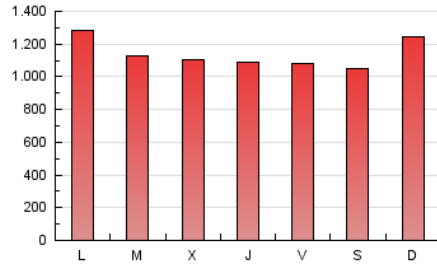

1. Cifras totales y promedios (Nacional e Internacional)

MES - AÑO	NAVEGADORES UNICOS	VISITAS	PAGINAS
Diciembre - 2024	366.079	1.498.889	3.559.127
PROMEDIO DIARIO	31.690	47.926	114.811
PROMEDIO LUNES-VIERNES	31.808	47.828	114.382
PROMEDIO SABADO-DOMINGO	31.401	48.165	115.859
PAGINAS / VISITAS	2,40		
DURACION MEDIA VISITAS	0:05:15		
TIEMPO INTERACCIÓN MEDIO	0:07:20		

2. Secciones (Nacional e Internacional)

	PAGINAS	%
HOME	1.492.557	41.94 %
RESTO	2.066.570	58.06 %

3. Por día del mes (Nacional e Internacional)

Día	N. únicos	Visitas	Páginas	Día	N. únicos	Visitas	Páginas	Día	N. únicos	Visitas	Páginas
1	30.716	46.813	105.928	11	29.720	45.609	113.631	21	26.006	39.482	104.260
2	52.843	74.522	164.070	12	28.575	43.281	105.742	22	36.264	64.177	164.403
3	45.016	64.873	144.863	13	27.141	41.954	99.614	23	31.864	49.577	121.080
4	35.369	51.914	125.637	14	27.221	40.278	96.550	24	27.927	42.749	105.457
5	35.461	52.692	117.184	15	28.578	43.173	103.270	25	26.400	39.571	93.715
6	30.877	50.272	117.098	16	31.398	48.249	120.230	26	29.584	43.802	104.662
7	32.904	51.073	120.593	17	31.429	47.021	122.624	27	29.933	42.763	95.756
8	41.035	61.749	134.725	18	28.916	43.843	110.153	28	27.912	41.624	99.711
9	37.004	56.052	132.155	19	27.859	43.692	107.772	29	31.972	45.113	113.293
10	30.213	46.400	109.690	20	29.015	45.085	119.055	30	28.324	41.706	104.556
								31	24.915	36.585	81.650

4. Gráficas (Nacional e Internacional)

4.1 Por día de la semana (promedio)

N. únicos / Visitas (x 100)

Páginas (x 100)

4.2 Por franja horaria (promedio)

Visitas_ (x 1000)

Páginas (x 1000)

4.3 Por meses