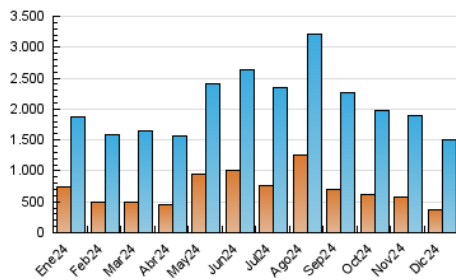

4.3 Por meses

N. únicos / Visitas (x 1000)