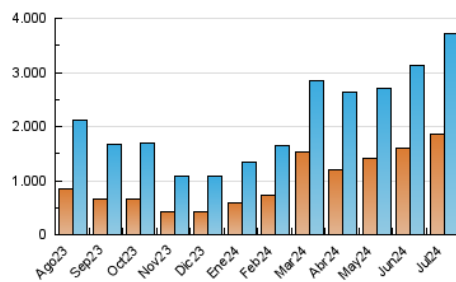

4.3 Por meses

N. únicos / Visitas (x 1000)