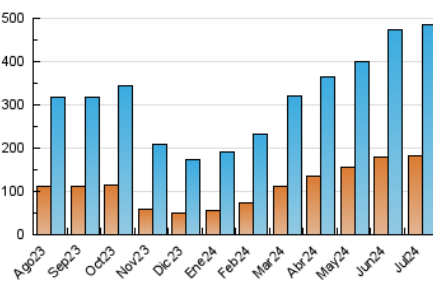

4.3 Por meses

N. únicos / Visitas (x 1000)