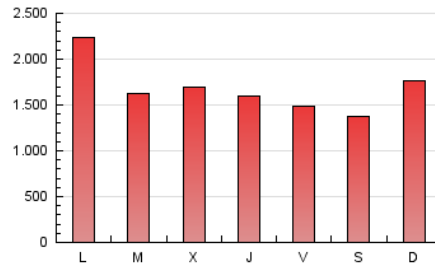

1. Cifras totales y promedios (Nacional e Internacional)

MES - AÑO	NAVEGADORES UNICOS	VISITAS	PAGINAS
Julio - 2024	1.851.347	3.708.284	5.264.231
PROMEDIO DIARIO	102.865	119.622	169.814
PROMEDIO LUNES-VIERNES	105.812	122.846	174.409
PROMEDIO SABADO-DOMINGO	94.392	110.354	156.603
PAGINAS / VISITAS	1,42		
DURACION MEDIA VISITAS	0:01:38		
TIEMPO INTERACCIÓN MEDIO	0:00:59		

2. Secciones (Nacional e Internacional)

	PAGINAS	%
HOME	721.928	13.71 %
RESTO	4.542.303	86.29 %

3. Por día del mes (Nacional e Internacional)

Día	N. únicos	Visitas	Páginas	Día	N. únicos	Visitas	Páginas	Día	N. únicos	Visitas	Páginas
1	76.675	89.496	139.694	11	79.333	96.232	148.494	21	179.540	212.772	288.711
2	95.503	113.205	174.280	12	92.492	112.572	159.012	22	332.717	376.847	470.360
3	151.390	171.399	242.853	13	92.594	111.903	152.478	23	126.041	143.582	197.699
4	162.578	187.835	247.043	14	99.535	117.463	163.009	24	90.423	105.507	151.969
5	102.208	119.132	168.883	15	99.083	111.935	158.432	25	67.615	81.952	120.363
6	98.416	113.943	159.903	16	90.341	105.832	150.776	26	59.464	70.914	107.795
7	49.407	57.361	88.219	17	109.523	123.404	173.234	27	50.902	58.658	90.865
8	99.743	118.821	173.003	18	72.492	83.870	125.132	28	94.383	108.996	163.719
9	85.384	100.450	151.006	19	95.590	110.492	159.256	29	107.185	122.388	176.799
10	68.850	82.129	126.651	20	90.358	101.739	145.920	30	80.911	94.006	138.399
								31	88.126	103.449	150.274

4. Gráficas (Nacional e Internacional)

4.1 Por día de la semana (promedio)

N. únicos / Visitas (x 100)

Páginas (x 100)

4.2 Por franja horaria (promedio)

Visitas_ (x 1000)

Páginas (x 1000)

4.3 Por meses