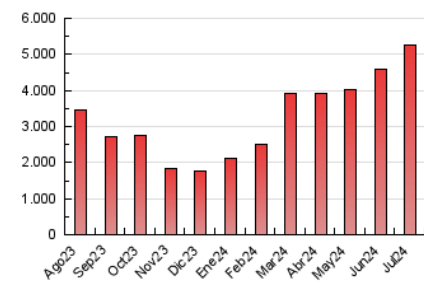

Páginas (x 1000)