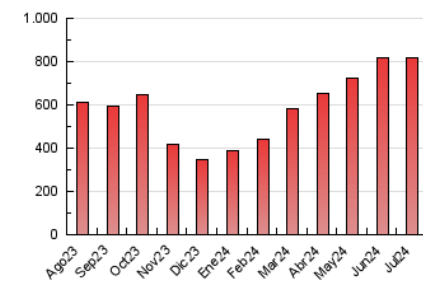

1. Cifras totales y promedios (Nacional)

MES - AÑO	NAVEGADORES UNICOS	VISITAS	PAGINAS
Julio - 2024	182.440	484.058	815.053
PROMEDIO DIARIO	11.791	15.615	26.292
PROMEDIO LUNES-VIERNES	12.090	15.981	27.146
PROMEDIO SABADO-DOMINGO	10.932	14.563	23.836
PAGINAS / VISITAS	1,68		
DURACION MEDIA VISITAS	0:02:48		
TIEMPO INTERACCIÓN MEDIO	0:02:08		

2. Secciones (Nacional)

	PAGINAS	%
HOME	170.566	20.93 %
RESTO	644.487	79.07 %

3. Por día del mes (Nacional)

Día	N. únicos	Visitas	Páginas	Día	N. únicos	Visitas	Páginas	Día	N. únicos	Visitas	Páginas
1	13.370	17.914	30.168	11	13.281	17.808	32.171	21	15.848	22.571	36.007
2	13.066	17.917	30.929	12	12.903	17.708	30.047	22	13.000	16.681	29.656
3	14.907	19.396	32.557	13	10.944	14.421	23.869	23	11.045	14.335	24.224
4	12.252	15.966	26.600	14	11.574	15.421	23.947	24	10.402	13.439	23.267
5	11.337	14.997	24.957	15	12.353	16.085	25.624	25	9.749	12.699	22.740
6	10.772	14.079	22.682	16	13.827	17.372	28.903	26	10.036	13.431	22.466
7	6.871	8.759	14.664	17	11.822	15.844	26.826	27	8.613	11.314	19.111
8	10.014	13.521	23.517	18	10.795	14.421	24.634	28	10.951	14.389	24.980
9	12.494	16.526	28.337	19	14.513	19.057	30.459	29	11.625	15.733	26.849
10	10.860	14.211	24.754	20	11.879	15.548	25.428	30	11.636	15.231	25.505
								31	12.786	17.264	29.175

4. Gráficas (Nacional)

4.1 Por día de la semana (promedio)

N. únicos / Visitas (x 100)

Páginas (x 100)

4.2 Por franja horaria (promedio)

Visitas_ (x 1000)

Páginas (x 1000)

4.3 Por meses

N. únicos / Visitas (x 1000)

Páginas (x 1000)

5. Observaciones

Este Medio Electrónico de Comunicación ha sido medido por la herramienta Google Analytics de Google (GA4)

6. Definiciones básicas (Para más información ver Normas Técnicas para el Control de los Medios Electrónicos de Comunicación)