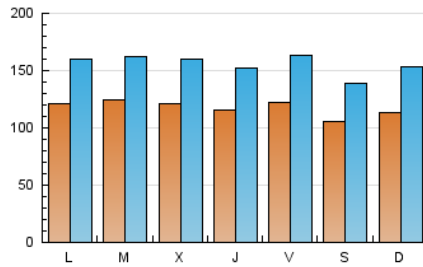

1. Cifras totales y promedios (Nacional)

MES - AÑO	NAVEGADORES UNICOS	VISITAS	PAGINAS
Julio - 2024	182.440	484.058	815.053
PROMEDIO DIARIO	11.791	15.615	26.292
PROMEDIO LUNES-VIERNES	12.090	15.981	27.146
PROMEDIO SABADO-DOMINGO	10.932	14.563	23.836
PAGINAS / VISITAS	1,68		
DURACION MEDIA VISITAS	0:02:48		
TIEMPO INTERACCIÓN MEDIO	0:02:08		

2. Secciones (Nacional)

	PAGINAS	%
HOME	170.566	20.93 %
RESTO	644.487	79.07 %

3. Por día del mes (Nacional)

Día	N. únicos	Visitas	Páginas	Día	N. únicos	Visitas	Páginas	Día	N. únicos	Visitas	Páginas
1	13.370	17.914	30.168	11	13.281	17.808	32.171	21	15.848	22.571	36.007
2	13.066	17.917	30.929	12	12.903	17.708	30.047	22	13.000	16.681	29.656
3	14.907	19.396	32.557	13	10.944	14.421	23.869	23	11.045	14.335	24.224
4	12.252	15.966	26.600	14	11.574	15.421	23.947	24	10.402	13.439	23.267
5	11.337	14.997	24.957	15	12.353	16.085	25.624	25	9.749	12.699	22.740
6	10.772	14.079	22.682	16	13.827	17.372	28.903	26	10.036	13.431	22.466
7	6.871	8.759	14.664	17	11.822	15.844	26.826	27	8.613	11.314	19.111
8	10.014	13.521	23.517	18	10.795	14.421	24.634	28	10.951	14.389	24.980
9	12.494	16.526	28.337	19	14.513	19.057	30.459	29	11.625	15.733	26.849
10	10.860	14.211	24.754	20	11.879	15.548	25.428	30	11.636	15.231	25.505
								31	12.786	17.264	29.175

4. Gráficas (Nacional)

4.1 Por día de la semana (promedio)

N. únicos / Visitas (x 100)

Páginas (x 100)

4.2 Por franja horaria (promedio)

Visitas_ (x 1000)

Páginas (x 1000)

4.3 Por meses