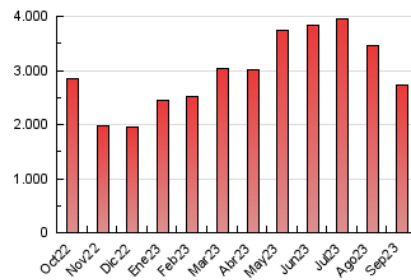

Páginas (x 1000)