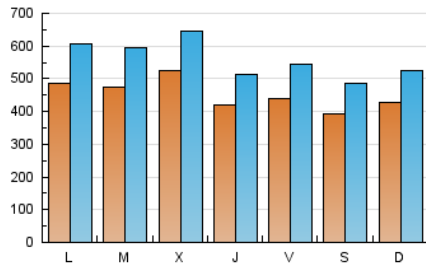

1. Cifras totales y promedios (Nacional e Internacional)

MES - AÑO	NAVEGADORES UNICOS	VISITAS	PAGINAS
Septiembre - 2023	656.698	1.669.171	2.717.940
PROMEDIO DIARIO	44.995	55.639	90.598
PROMEDIO LUNES-VIERNES	46.752	57.903	94.829
PROMEDIO SABADO-DOMINGO	40.897	50.357	80.725
PAGINAS / VISITAS	1,63		
DURACION MEDIA VISITAS	0:02:47		
TIEMPO INTERACCIÓN MEDIO	0:02:03		

2. Secciones (Nacional e Internacional)

	PAGINAS	%
HOME	714.196	26.28 %
RESTO	2.003.744	73.72 %

3. Por día del mes (Nacional e Internacional)

Día	N. únicos	Visitas	Páginas	Día	N. únicos	Visitas	Páginas	Día	N. únicos	Visitas	Páginas
1	63.534	78.508	120.469	11	44.146	53.751	88.834	21	46.629	55.341	92.660
2	57.032	70.843	105.834	12	48.416	62.043	101.568	22	30.487	38.391	69.427
3	65.348	78.784	124.464	13	53.712	66.950	103.991	23	33.689	42.846	67.074
4	72.400	91.624	139.305	14	41.983	53.078	85.351	24	31.030	38.287	60.357
5	54.432	68.182	113.980	15	42.197	51.953	85.333	25	43.177	52.741	85.978
6	47.402	59.778	105.197	16	33.574	40.840	69.738	26	42.744	53.627	86.304
7	42.686	52.250	89.429	17	38.708	48.222	78.022	27	44.860	54.319	85.351
8	38.851	48.684	81.244	18	34.711	44.732	78.394	28	37.024	45.038	78.649
9	33.254	41.677	71.985	19	44.866	54.568	97.247	29	43.817	53.795	84.699
10	36.493	44.834	75.199	20	63.711	76.601	118.006	30	38.948	46.884	73.851

4. Gráficas (Nacional e Internacional)

4.1 Por día de la semana (promedio)

N. únicos / Visitas (x 100)

Páginas (x 100)

4.2 Por franja horaria (promedio)

Visitas_ (x 1000)

Páginas (x 1000)

4.3 Por meses