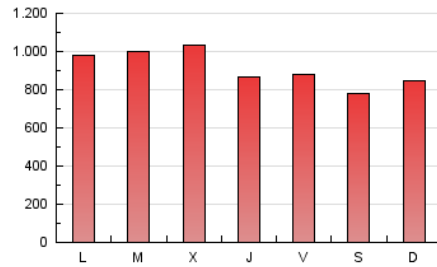

1. Cifras totales y promedios (Nacional e Internacional)

MES - AÑO	NAVEGADORES UNICOS	VISITAS	PAGINAS
Septiembre - 2023	656.698	1.669.171	2.717.940
PROMEDIO DIARIO	44.995	55.639	90.598
PROMEDIO LUNES-VIERNES	46.752	57.903	94.829
PROMEDIO SABADO-DOMINGO	40.897	50.357	80.725
PAGINAS / VISITAS	1,63		
DURACION MEDIA VISITAS	0:02:47		
TIEMPO INTERACCIÓN MEDIO	0:02:03		

2. Secciones (Nacional e Internacional)

	PAGINAS	%
HOME	714.196	26.28 %
RESTO	2.003.744	73.72 %

3. Por día del mes (Nacional e Internacional)

Día	N. únicos	Visitas	Páginas	Día	N. únicos	Visitas	Páginas	Día	N. únicos	Visitas	Páginas
1	63.534	78.508	120.469	11	44.146	53.751	88.834	21	46.629	55.341	92.660
2	57.032	70.843	105.834	12	48.416	62.043	101.568	22	30.487	38.391	69.427
3	65.348	78.784	124.464	13	53.712	66.950	103.991	23	33.689	42.846	67.074
4	72.400	91.624	139.305	14	41.983	53.078	85.351	24	31.030	38.287	60.357
5	54.432	68.182	113.980	15	42.197	51.953	85.333	25	43.177	52.741	85.978
6	47.402	59.778	105.197	16	33.574	40.840	69.738	26	42.744	53.627	86.304
7	42.686	52.250	89.429	17	38.708	48.222	78.022	27	44.860	54.319	85.351
8	38.851	48.684	81.244	18	34.711	44.732	78.394	28	37.024	45.038	78.649
9	33.254	41.677	71.985	19	44.866	54.568	97.247	29	43.817	53.795	84.699
10	36.493	44.834	75.199	20	63.711	76.601	118.006	30	38.948	46.884	73.851

4. Gráficas (Nacional e Internacional)

4.1 Por día de la semana (promedio)

N. únicos / Visitas (x 100)

Páginas (x 100)

4.2 Por franja horaria (promedio)

Visitas_ (x 1000)

Páginas (x 1000)

4.3 Por meses