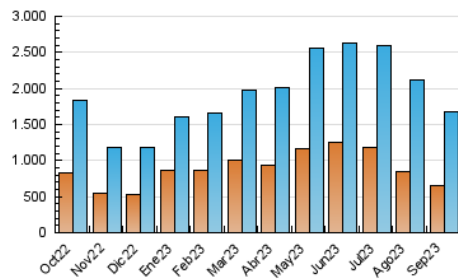

4.2 Por franja horaria (promedio)

Visitas_ (x 1000)

Páginas (x 1000)

4.3 Por meses

N. únicos / Visitas (x 1000)