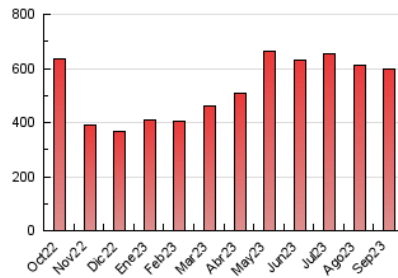

2. Secciones (Nacional)

	PAGINAS	%
HOME	184.496	30.92 %
RESTO	412.249	69.08 %

3. Por día del mes (Nacional)

Día	N. únicos	Visitas	Páginas	Día	N. únicos	Visitas	Páginas	Día	N. únicos	Visitas	Páginas
1	9.328	12.416	22.618	11	8.038	10.778	19.779	21	8.576	11.341	20.677
2	9.356	12.524	22.788	12	8.024	11.092	20.964	22	6.999	9.466	18.145
3	9.638	12.893	22.845	13	8.360	10.717	20.387	23	7.147	9.610	16.873
4	10.159	14.279	25.986	14	7.549	9.793	19.051	24	6.203	7.967	13.961
5	8.412	11.488	23.055	15	8.294	11.256	20.366	25	7.603	10.156	18.932
6	7.877	10.933	22.246	16	6.641	8.945	16.166	26	7.391	9.767	19.161
7	7.390	9.891	18.973	17	8.573	11.267	19.566	27	7.417	9.736	18.226
8	6.971	9.448	17.768	18	7.533	10.013	19.519	28	6.918	9.139	18.419
9	6.551	8.851	17.391	19	9.167	12.026	24.543	29	8.165	10.709	19.626
10	6.565	8.580	16.377	20	9.795	12.786	24.174	30	7.616	9.975	18.163

4. Gráficas (Nacional)

4.1 Por día de la semana (promedio)

N. únicos / Visitas (x 100)

Páginas (x 100)

4.2 Por franja horaria (promedio)

Visitas_ (x 1000)

Páginas (x 1000)

4.3 Por meses

N. únicos / Visitas (x 1000)

Páginas (x 1000)

5. Observaciones

Este Medio Electrónico de Comunicación ha sido medido por la herramienta Google Analytics de Google (GA4)

6. Definiciones básicas (Para más información ver Normas Técnicas para el Control de los Medios Electrónicos de Comunicación)

Visita:

Una secuencia ininterrumpida de páginas servidas a un usuario válido. Si dicho usuario no realiza peticiones de páginas en un periodo de tiempo (30 min) la siguiente petición constituirá el inicio de una nueva visita.