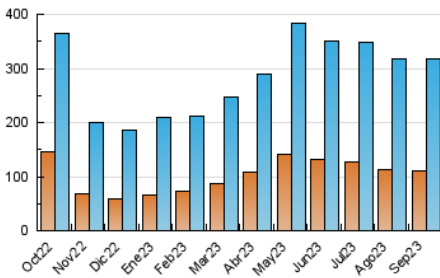

2. Secciones (Nacional)

	PAGINAS	%
HOME	184.496	30.92 %
RESTO	412.249	69.08 %

3. Por día del mes (Nacional)

Día	N. únicos	Visitas	Páginas	Día	N. únicos	Visitas	Páginas	Día	N. únicos	Visitas	Páginas
1	9.328	12.416	22.618	11	8.038	10.778	19.779	21	8.576	11.341	20.677
2	9.356	12.524	22.788	12	8.024	11.092	20.964	22	6.999	9.466	18.145
3	9.638	12.893	22.845	13	8.360	10.717	20.387	23	7.147	9.610	16.873
4	10.159	14.279	25.986	14	7.549	9.793	19.051	24	6.203	7.967	13.961
5	8.412	11.488	23.055	15	8.294	11.256	20.366	25	7.603	10.156	18.932
6	7.877	10.933	22.246	16	6.641	8.945	16.166	26	7.391	9.767	19.161
7	7.390	9.891	18.973	17	8.573	11.267	19.566	27	7.417	9.736	18.226
8	6.971	9.448	17.768	18	7.533	10.013	19.519	28	6.918	9.139	18.419
9	6.551	8.851	17.391	19	9.167	12.026	24.543	29	8.165	10.709	19.626
10	6.565	8.580	16.377	20	9.795	12.786	24.174	30	7.616	9.975	18.163

4. Gráficas (Nacional)

4.1 Por día de la semana (promedio)

N. únicos / Visitas (x 100)

Páginas (x 100)

4.2 Por franja horaria (promedio)

Visitas_ (x 1000)

Páginas (x 1000)

4.3 Por meses

N. únicos / Visitas (x 1000)

Páginas (x 1000)

5. Observaciones

Este Medio Electrónico de Comunicación ha sido medido por la herramienta Google Analytics de Google (GA4)

6. Definiciones básicas (Para más información ver Normas Técnicas para el Control de los Medios Electrónicos de Comunicación)

Visita:

Una secuencia ininterrumpida de páginas servidas a un usuario válido. Si dicho usuario no realiza peticiones de páginas en un periodo de tiempo (30 min) la siguiente petición constituirá el inicio de una nueva visita.