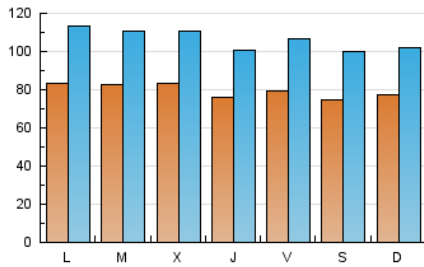

1. Cifras totales y promedios (Nacional)

MES - AÑO	NAVEGADORES UNICOS	VISITAS	PAGINAS
Septiembre - 2023	111.744	317.842	596.745
PROMEDIO DIARIO	7.942	10.595	19.892
PROMEDIO LUNES-VIERNES	8.094	10.820	20.601
PROMEDIO SABADO-DOMINGO	7.588	10.068	18.237
PAGINAS / VISITAS	1,88		
DURACION MEDIA VISITAS	0:03:52		
TIEMPO INTERACCIÓN MEDIO	0:02:57		

2. Secciones (Nacional)

	PAGINAS	%
HOME	184.496	30.92 %
RESTO	412.249	69.08 %

3. Por día del mes (Nacional)

Día	N. únicos	Visitas	Páginas	Día	N. únicos	Visitas	Páginas	Día	N. únicos	Visitas	Páginas
1	9.328	12.416	22.618	11	8.038	10.778	19.779	21	8.576	11.341	20.677
2	9.356	12.524	22.788	12	8.024	11.092	20.964	22	6.999	9.466	18.145
3	9.638	12.893	22.845	13	8.360	10.717	20.387	23	7.147	9.610	16.873
4	10.159	14.279	25.986	14	7.549	9.793	19.051	24	6.203	7.967	13.961
5	8.412	11.488	23.055	15	8.294	11.256	20.366	25	7.603	10.156	18.932
6	7.877	10.933	22.246	16	6.641	8.945	16.166	26	7.391	9.767	19.161
7	7.390	9.891	18.973	17	8.573	11.267	19.566	27	7.417	9.736	18.226
8	6.971	9.448	17.768	18	7.533	10.013	19.519	28	6.918	9.139	18.419
9	6.551	8.851	17.391	19	9.167	12.026	24.543	29	8.165	10.709	19.626
10	6.565	8.580	16.377	20	9.795	12.786	24.174	30	7.616	9.975	18.163

4. Gráficas (Nacional)

4.1 Por día de la semana (promedio)

N. únicos / Visitas (x 100)

Páginas (x 100)

4.2 Por franja horaria (promedio)

Visitas_ (x 1000)

Páginas (x 1000)

4.3 Por meses