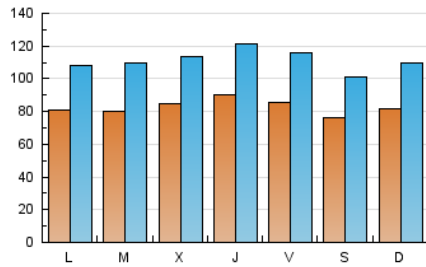

1. Cifras totales y promedios (Nacional)

MES - AÑO	NAVEGADORES UNICOS	VISITAS	PAGINAS
Octubre - 2023	114.517	344.231	645.304
PROMEDIO DIARIO	8.268	11.104	20.816
PROMEDIO LUNES-VIERNES	8.410	11.330	21.378
PROMEDIO SABADO-DOMINGO	7.923	10.553	19.444
PAGINAS / VISITAS	1,87		
DURACION MEDIA VISITAS	0:03:52		
TIEMPO INTERACCIÓN MEDIO	0:03:05		

2. Secciones (Nacional)

	PAGINAS	%
HOME	193.584	30.00 %
RESTO	451.720	70.00 %

3. Por día del mes (Nacional)

Día	N. únicos	Visitas	Páginas	Día	N. únicos	Visitas	Páginas	Día	N. únicos	Visitas	Páginas
1	7.688	10.053	19.145	11	9.761	13.219	24.209	21	8.612	11.247	20.383
2	7.626	9.888	19.466	12	10.513	14.001	26.255	22	8.397	11.276	21.254
3	7.467	10.133	18.895	13	10.026	13.479	24.817	23	7.693	10.254	20.849
4	6.959	9.266	16.757	14	9.268	12.308	22.048	24	8.410	11.784	22.483
5	7.484	9.824	17.778	15	11.618	15.935	27.571	25	7.393	10.145	20.615
6	7.728	10.422	20.051	16	10.401	13.825	24.598	26	6.754	9.423	17.798
7	7.648	10.052	19.180	17	7.465	9.730	19.164	27	6.154	8.286	16.175
8	7.193	9.301	17.026	18	9.735	12.688	22.489	28	4.930	6.688	12.743
9	7.164	9.442	17.731	19	11.473	15.300	28.699	29	5.949	8.117	15.649
10	8.465	11.480	21.816	20	10.331	14.267	26.757	30	7.587	10.652	21.486
								31	8.427	11.746	21.417

4. Gráficas (Nacional)

4.1 Por día de la semana (promedio)

N. únicos / Visitas (x 100)

Páginas (x 100)

4.2 Por franja horaria (promedio)

Visitas_ (x 1000)

Páginas (x 1000)

4.3 Por meses