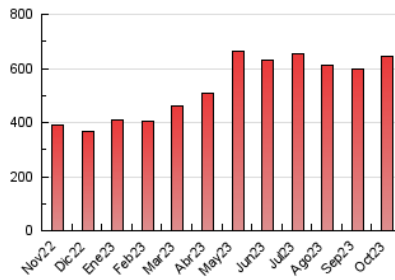

Páginas (x 1000)