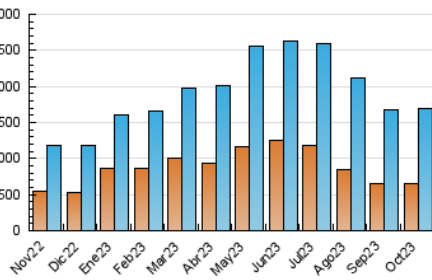

4.2 Por franja horaria (promedio)

Visitas_ (x 1000)

Páginas (x 1000)

4.3 Por meses

N. únicos / Visitas (x 1000)