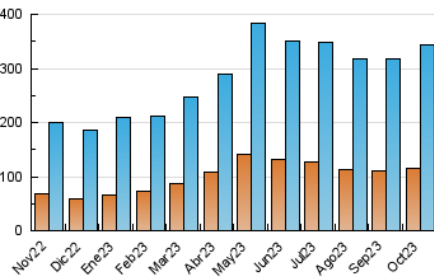

2. Secciones (Nacional)

	PAGINAS	%
HOME	193.584	30.00 %
RESTO	451.720	70.00 %

3. Por día del mes (Nacional)

Día	N. únicos	Visitas	Páginas	Día	N. únicos	Visitas	Páginas	Día	N. únicos	Visitas	Páginas
1	7.688	10.053	19.145	11	9.761	13.219	24.209	21	8.612	11.247	20.383
2	7.626	9.888	19.466	12	10.513	14.001	26.255	22	8.397	11.276	21.254
3	7.467	10.133	18.895	13	10.026	13.479	24.817	23	7.693	10.254	20.849
4	6.959	9.266	16.757	14	9.268	12.308	22.048	24	8.410	11.784	22.483
5	7.484	9.824	17.778	15	11.618	15.935	27.571	25	7.393	10.145	20.615
6	7.728	10.422	20.051	16	10.401	13.825	24.598	26	6.754	9.423	17.798
7	7.648	10.052	19.180	17	7.465	9.730	19.164	27	6.154	8.286	16.175
8	7.193	9.301	17.026	18	9.735	12.688	22.489	28	4.930	6.688	12.743
9	7.164	9.442	17.731	19	11.473	15.300	28.699	29	5.949	8.117	15.649
10	8.465	11.480	21.816	20	10.331	14.267	26.757	30	7.587	10.652	21.486
								31	8.427	11.746	21.417

4. Gráficas (Nacional)

4.1 Por día de la semana (promedio)

N. únicos / Visitas (x 100)

Páginas (x 100)

4.2 Por franja horaria (promedio)

Visitas_ (x 1000)

Páginas (x 1000)

4.3 Por meses

N. únicos / Visitas (x 1000)

Páginas (x 1000)

5. Observaciones

Este Medio Electrónico de Comunicación ha sido medido por la herramienta Google Analytics de Google (GA4)

6. Definiciones básicas (Para más información ver Normas Técnicas para el Control de los Medios Electrónicos de Comunicación)

Visita:

Una secuencia ininterrumpida de páginas servidas a un usuario válido. Si dicho usuario no realiza peticiones de páginas en un periodo de tiempo (30 min) la siguiente petición constituirá el inicio de una nueva visita.