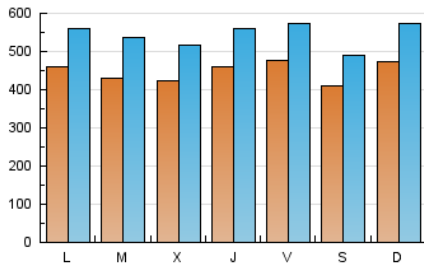

1. Cifras totales y promedios (Nacional e Internacional)

MES - AÑO	NAVEGADORES UNICOS	VISITAS	PAGINAS
Octubre - 2023	658.814	1.692.018	2.757.283
PROMEDIO DIARIO	44.802	54.581	88.945
PROMEDIO LUNES-VIERNES	44.975	54.952	90.298
PROMEDIO SABADO-DOMINGO	44.381	53.676	85.637
PAGINAS / VISITAS	1,63		
DURACION MEDIA VISITAS	0:02:42		
TIEMPO INTERACCIÓN MEDIO	0:02:03		

2. Secciones (Nacional e Internacional)

	PAGINAS	%
HOME	687.724	24.94 %
RESTO	2.069.559	75.06 %

3. Por día del mes (Nacional e Internacional)

Día	N. únicos	Visitas	Páginas	Día	N. únicos	Visitas	Páginas	Día	N. únicos	Visitas	Páginas
1	40.955	49.453	83.580	11	45.765	55.811	93.037	21	49.621	58.986	93.642
2	36.431	46.303	76.487	12	45.726	57.354	97.346	22	46.162	57.376	91.641
3	40.290	49.938	82.400	13	43.886	53.620	90.575	23	42.807	52.455	90.049
4	37.518	45.426	73.415	14	40.189	48.883	80.669	24	43.893	54.805	94.124
5	39.448	48.536	76.236	15	64.207	78.904	117.525	25	36.971	46.601	81.020
6	39.046	48.300	80.816	16	62.239	73.673	111.440	26	40.844	47.795	80.554
7	44.601	53.194	85.776	17	34.660	42.212	73.926	27	39.896	47.488	77.400
8	47.069	55.744	84.920	18	48.867	58.915	91.548	28	28.927	35.587	58.191
9	36.506	44.648	74.696	19	57.877	70.712	116.240	29	37.701	44.954	74.787
10	43.763	54.641	92.436	20	68.278	80.375	128.836	30	52.524	63.097	102.536
								31	52.207	66.232	101.435

4. Gráficas (Nacional e Internacional)

4.1 Por día de la semana (promedio)

N. únicos / Visitas (x 100)

Páginas (x 100)

4.2 Por franja horaria (promedio)

Visitas_ (x 1000)

Páginas (x 1000)

4.3 Por meses