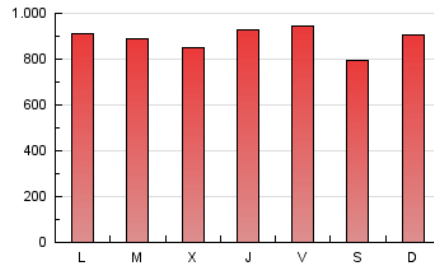

1. Cifras totales y promedios (Nacional e Internacional)

MES - AÑO	NAVEGADORES UNICOS	VISITAS	PAGINAS
Octubre - 2023	658.814	1.692.018	2.757.283
PROMEDIO DIARIO	44.802	54.581	88.945
PROMEDIO LUNES-VIERNES	44.975	54.952	90.298
PROMEDIO SABADO-DOMINGO	44.381	53.676	85.637
PAGINAS / VISITAS	1,63		
DURACION MEDIA VISITAS	0:02:42		
TIEMPO INTERACCIÓN MEDIO	0:02:03		

2. Secciones (Nacional e Internacional)

	PAGINAS	%
HOME	687.724	24.94 %
RESTO	2.069.559	75.06 %

3. Por día del mes (Nacional e Internacional)

Día	N. únicos	Visitas	Páginas	Día	N. únicos	Visitas	Páginas	Día	N. únicos	Visitas	Páginas
1	40.955	49.453	83.580	11	45.765	55.811	93.037	21	49.621	58.986	93.642
2	36.431	46.303	76.487	12	45.726	57.354	97.346	22	46.162	57.376	91.641
3	40.290	49.938	82.400	13	43.886	53.620	90.575	23	42.807	52.455	90.049
4	37.518	45.426	73.415	14	40.189	48.883	80.669	24	43.893	54.805	94.124
5	39.448	48.536	76.236	15	64.207	78.904	117.525	25	36.971	46.601	81.020
6	39.046	48.300	80.816	16	62.239	73.673	111.440	26	40.844	47.795	80.554
7	44.601	53.194	85.776	17	34.660	42.212	73.926	27	39.896	47.488	77.400
8	47.069	55.744	84.920	18	48.867	58.915	91.548	28	28.927	35.587	58.191
9	36.506	44.648	74.696	19	57.877	70.712	116.240	29	37.701	44.954	74.787
10	43.763	54.641	92.436	20	68.278	80.375	128.836	30	52.524	63.097	102.536
								31	52.207	66.232	101.435

4. Gráficas (Nacional e Internacional)

4.1 Por día de la semana (promedio)

N. únicos / Visitas (x 100)

Páginas (x 100)

4.2 Por franja horaria (promedio)

Visitas_ (x 1000)

Páginas (x 1000)

4.3 Por meses