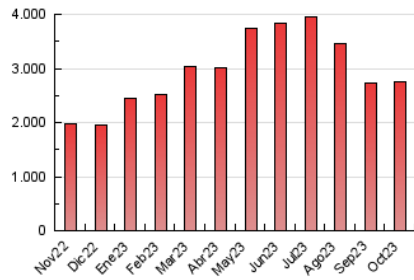

Páginas (x 1000)