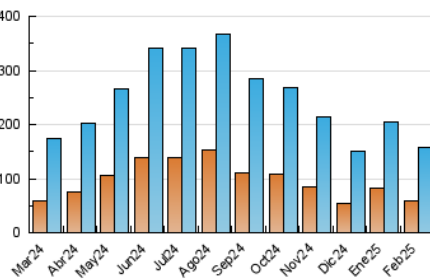

##### 4.1 Por día de la semana (promedio)

N. únicos / Visitas (x 100)

Páginas (x 100)

##### 4.2 Por franja horaria (promedio)

Visitas\_ (x 1000)

Páginas (x 1000)

##### 4.3 Por meses

N. únicos / Visitas (x 1000)

Páginas (x 1000)