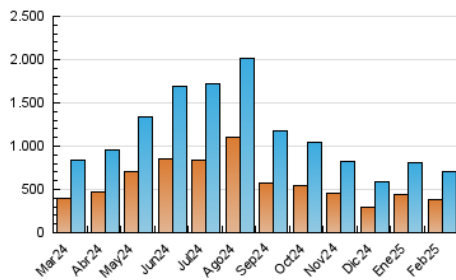

### 3. Por día del mes (Nacional e Internacional)

Día	N. únicos	Visitas	Páginas	Día	N. únicos	Visitas	Páginas	Día	N. únicos	Visitas	Páginas
<b>1</b>	40.850	43.855	62.789	<b>11</b>	32.186	36.615	53.269	<b>21</b>	14.693	17.136	29.393
<b>2</b>	22.985	26.411	42.990	<b>12</b>	43.711	49.567	64.503	<b>22</b>	16.500	18.846	29.204
<b>3</b>	20.382	24.067	37.381	<b>13</b>	21.267	23.818	35.675	<b>23</b>	18.343	20.950	32.044
<b>4</b>	32.238	36.935	51.682	<b>14</b>	17.097	19.782	29.681	<b>24</b>	12.021	15.163	25.367
<b>5</b>	32.175	35.656	51.043	<b>15</b>	25.469	28.629	41.209	<b>25</b>	15.587	18.966	31.305
<b>6</b>	21.516	24.353	37.186	<b>16</b>	21.857	24.567	35.475	<b>26</b>	15.409	18.369	29.026
<b>7</b>	16.280	19.096	30.527	<b>17</b>	19.675	23.682	35.001	<b>27</b>	13.863	16.463	28.116
<b>8</b>	21.237	24.474	36.698	<b>18</b>	23.697	28.292	42.394	<b>28</b>	11.398	13.759	24.040
<b>9</b>	16.265	18.918	28.463	<b>19</b>	32.760	36.806	53.704				
<b>10</b>	39.077	43.992	62.556	<b>20</b>	22.253	25.497	38.955				

#### 4.1 Por día de la semana (promedio)

N. únicos / Visitas (x 100)

Páginas (x 100)

#### 4.2 Por franja horaria (promedio)

Visitas\_ (x 1000)

Páginas (x 1000)

#### 4.3 Por meses

N. únicos / Visitas (x 1000)

Páginas (x 1000)