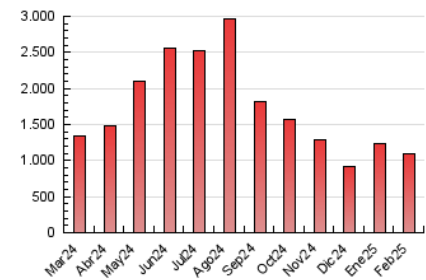

### 3. Por día del mes (Nacional e Internacional)

Día	N. únicos	Visitas	Páginas	Día	N. únicos	Visitas	Páginas	Día	N. únicos	Visitas	Páginas
<b>1</b>	40.850	43.855	62.789	<b>11</b>	32.186	36.615	53.269	<b>21</b>	14.693	17.136	29.393
<b>2</b>	22.985	26.411	42.990	<b>12</b>	43.711	49.567	64.503	<b>22</b>	16.500	18.846	29.204
<b>3</b>	20.382	24.067	37.381	<b>13</b>	21.267	23.818	35.675	<b>23</b>	18.343	20.950	32.044
<b>4</b>	32.238	36.935	51.682	<b>14</b>	17.097	19.782	29.681	<b>24</b>	12.021	15.163	25.367
<b>5</b>	32.175	35.656	51.043	<b>15</b>	25.469	28.629	41.209	<b>25</b>	15.587	18.966	31.305
<b>6</b>	21.516	24.353	37.186	<b>16</b>	21.857	24.567	35.475	<b>26</b>	15.409	18.369	29.026
<b>7</b>	16.280	19.096	30.527	<b>17</b>	19.675	23.682	35.001	<b>27</b>	13.863	16.463	28.116
<b>8</b>	21.237	24.474	36.698	<b>18</b>	23.697	28.292	42.394	<b>28</b>	11.398	13.759	24.040
<b>9</b>	16.265	18.918	28.463	<b>19</b>	32.760	36.806	53.704				
<b>10</b>	39.077	43.992	62.556	<b>20</b>	22.253	25.497	38.955				

#### 4.1 Por día de la semana (promedio)

N. únicos / Visitas (x 100)

Páginas (x 100)

#### 4.2 Por franja horaria (promedio)

Visitas\_ (x 1000)

Páginas (x 1000)

#### 4.3 Por meses

N. únicos / Visitas (x 1000)

Páginas (x 1000)