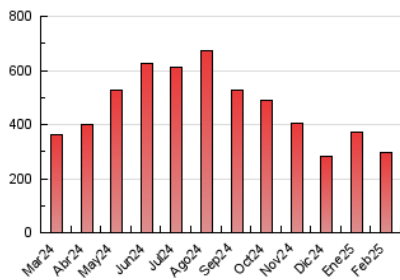

#### 3. Por día del mes (Nacional)

Día	N. únicos	Visitas	Páginas	Día	N. únicos	Visitas	Páginas	Día	N. únicos	Visitas	Páginas
<b>1</b>	8.910	10.514	16.854	<b>11</b>	5.770	7.241	12.989	<b>21</b>	3.560	4.633	9.931
<b>2</b>	5.238	6.535	13.182	<b>12</b>	6.516	7.922	13.001	<b>22</b>	3.665	4.643	8.899
<b>3</b>	4.042	5.202	10.226	<b>13</b>	4.275	5.527	9.856	<b>23</b>	3.562	4.425	8.835
<b>4</b>	4.684	5.941	11.425	<b>14</b>	3.437	4.375	8.377	<b>24</b>	3.375	4.507	8.978
<b>5</b>	4.523	5.903	11.255	<b>15</b>	4.211	5.269	9.584	<b>25</b>	3.661	4.911	10.011
<b>6</b>	3.946	5.159	10.119	<b>16</b>	3.580	4.494	8.358	<b>26</b>	3.574	4.575	8.791
<b>7</b>	4.067	5.254	10.106	<b>17</b>	3.541	4.712	9.245	<b>27</b>	3.659	4.732	9.498
<b>8</b>	4.032	5.268	10.009	<b>18</b>	4.746	6.246	11.457	<b>28</b>	3.068	4.097	8.738
<b>9</b>	3.151	4.063	7.889	<b>19</b>	6.347	7.817	14.517				
<b>10</b>	4.605	6.141	11.442	<b>20</b>	4.792	6.040	11.581				

##### 4.1 Por día de la semana (promedio)

N. únicos / Visitas (x 100)

Páginas (x 100)

##### 4.2 Por franja horaria (promedio)

Visitas\_ (x 1000)

Páginas (x 1000)

##### 4.3 Por meses

N. únicos / Visitas (x 1000)

Páginas (x 1000)