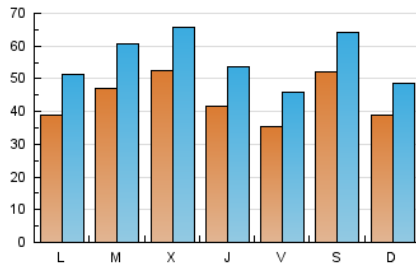

4. Gráficas (Nacional)

4.1 Por día de la semana (promedio)

N. únicos / Visitas (x 100)