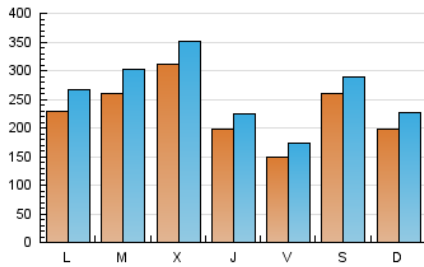

4. Gráficas (Nacional e Internacional)

4.1 Por día de la semana (promedio)

N. únicos / Visitas (x 100)